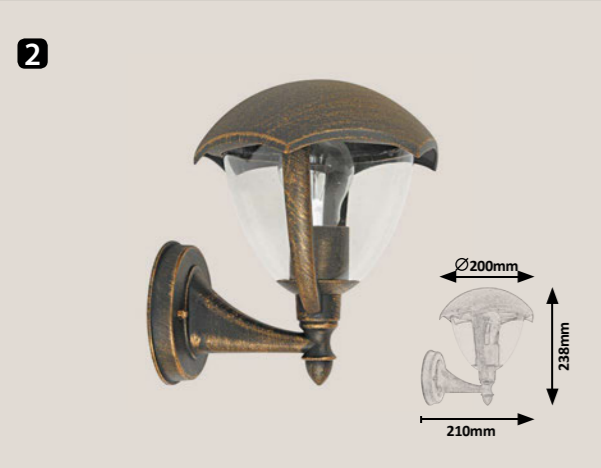

# Miami

**1 8670** M P  
E-27 / 1x max. 40W  
IP44 • ☒  
antique gold

**2 8671** M P  
E-27 / 1x max. 40W  
IP44 • ☒  
antique gold

**3 8672** M P  
E-27 / 1x max. 40W  
IP44 • ☒  
antique gold

**4 8673** M P  
E-27 / 1x max. 40W  
IP44 • ☒  
antique gold