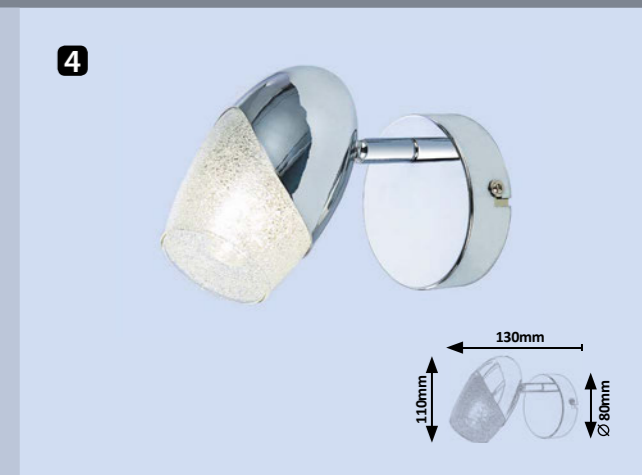

Nicolette

Jennifer