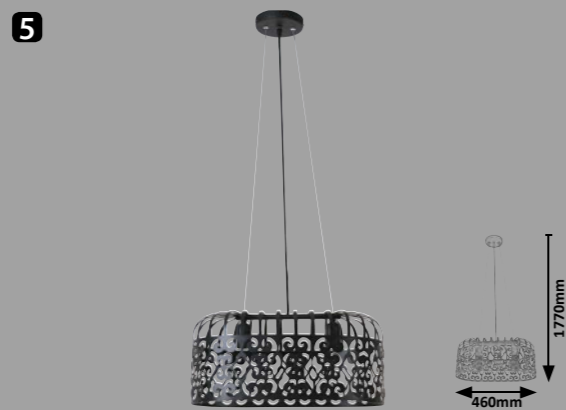

# Alessandra

**1** 2161 **M**  
E-27 / 1x max. 60W  
IP20 • matte white

**2** 2162 **M**  
E-27 / 2x max. 60W  
IP20 • matte white

**3** 2163 **M**  
E-27 / 3x max. 60W  
IP20 • matte white

**4** 2156 **M**  
E-27 / 1x max. 60W  
IP20 • matte black