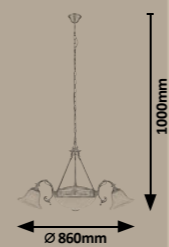

Top

Orchidea

1

1 2806 M G

E-27 / 2x max. 60W
IP20 • ☒ • ▲ 19201
bronze/white

5 998250 328065

2

3

2 8551 M G

E-14 / 1x max. 40W
IP20 • ☒ • ▲ 9521 • ☐
bronze/alabaster

5 998250 385518

3 8558 M G

E-14 / 2x max. 60W
IP20 • ☒ • ▲ 9528
bronze/alabaster

5 998250 385587

4

4 8553 M G

E-27 / 2x max. 60W +
E-14 / 3x max. 40W
IP20 • ☒ • ▲ 9528 • ▲ 9521
bronze/alabaster

5 998250 385532

5

5 8556 M G

E-27 / 2x max. 60W +
E-14 / 6x max. 40W
IP20 • ☒ • ▲ 9528 • ▲ 9521
bronze/alabaster

5 998250 385563