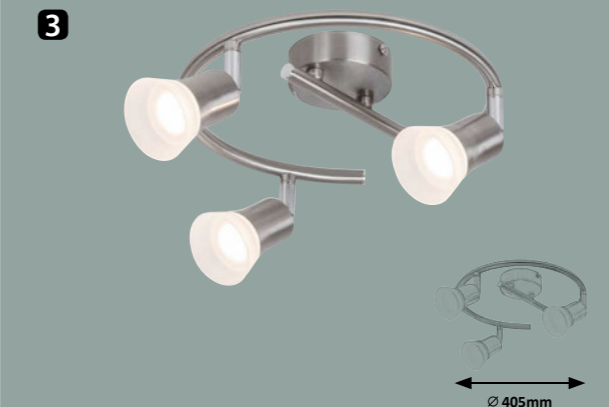

1 5631 **M G**

E-14 / 1x max. 40W
IP20 • • • 19633
satin chrome/ chrome/
opal glass

2 5632 **M G**

E-14 / 2x max. 40W
IP20 • • • 19633
satin chrome/ chrome/
opal glass

3 5634 **M G**

E-14 / 4x max. 40W
IP20 • • • 19633
satin chrome/ chrome/
opal glass

4 5633 **M G**

E-14 / 3x max. 40W
IP20 • • • 19633
satin chrome/ chrome/
opal glass

1 5626 **M P**

• LED / 4W
(350lm, 3000K) incl.
IP20
satin chrome/ opal glass

2 5627 **M P**

• LED / 8W
(700lm, 3000K) incl.
IP20
satin chrome/ opal glass

3 5628 **M P**

• LED / 12W
(1050lm, 3000K) incl.
IP20
satin chrome/ opal glass

4 5630 **M P**

• LED / 16W
(1400lm, 3000K) incl.
IP20
satin chrome/ opal glass

5 5629 **M P**

• LED / 12W
(1050lm, 3000K) incl.
IP20
satin chrome/ opal glass