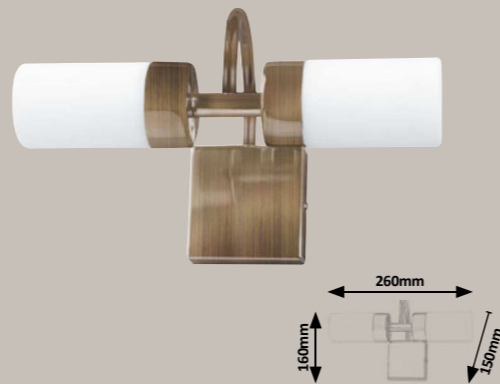

Betty

1

3

2

4

Jim

1

2

Stefany

3

Opale

4

1 5713 MG

• LED / 4W
(371lm, 4000K) incl.
IP44 • 19587
chrome/ white

2 5714 MG

• LED / 8W
(785lm, 4000K) incl.
IP44 • 19588
chrome/ white

3 5745 MG

• LED / 4W
(371lm, 4000K) incl.
IP44 • 19587
bronze/ white

4 5746 MG

• LED / 8W
(785lm, 4000K) incl.
IP44 • 19588
bronze/ white

1 5749 MG

• LED / 5W
(400lm, 4000K) incl.
IP44 • 19589
chrome/white

2 5750 MG

• LED / 10W
(800lm, 4000K) incl.
IP44 • 19590
chrome/white

3 5702 MG

E-14 / 1x max. 40W
IP20 • 9159
chrome/alabaster

4 5726 MG

E-27 / 1x max. 60W
IP20 • 9512
chrome/alabaster