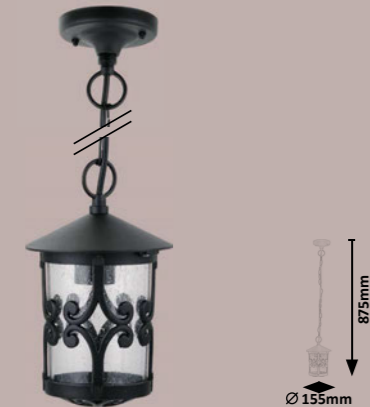

Palma

1

3

5

2

4

6

1 8537 **M G**

E-27 / 1x max. 100W
IP23 • ☒ • ☒ • ⚡ 19274
black

5 998250 385372

2 8538 **M G**

E-27 / 1x max. 100W
IP23 • ☒ • ☒ • ⚡ 19274
black

5 998250 385389

3 8539 **M G**

E-27 / 1x max. 100W
IP23 • ☒ • ☒ • ⚡ 19274
black

5 998250 385396

4 8414 **M G**

E-27 / 1x max. 100W
IP23 • ☒ • ☒ • ⚡ 19274
black

5 998250 384146

5 8415 **M G**

E-27 / 1x max. 100W
IP23 • ☒ • ☒ • ⚡ 19274
black

5 998250 384153

6 8540 **M G**

E-27 / 1x max. 100W
IP23 • ☒ • ☒ • ⚡ 19274
black

5 998250 385402