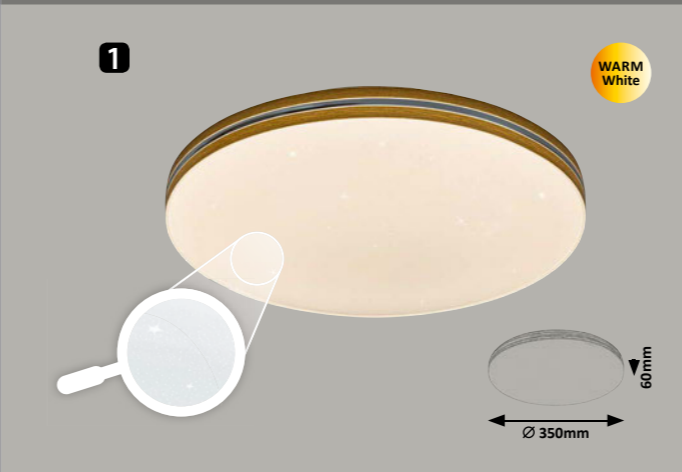

Oscar

1 2763 (M P)
• LED / 18W
(1350lm, 4000K) incl.
IP20
white/walnut

2 2764 (M P)
• LED / 18W
(1350lm, 4000K) incl.
IP20
white/walnut

3 2783 (M P)
• LED / 18W
(1350lm, 4000K) incl.
IP20
white/chrome

4 2784 (M P)
• LED / 18W
(1350lm, 4000K) incl.
IP20
white/chrome

1 3345 (M P)
• LED / 18W
(1350lm, 3000K) incl.
IP20
white/ walnut

2 3346 (M P)
• LED / 18W
(1350lm, 3000K) incl.
IP20
white/ walnut

3 3347 (M P)
• LED / 18W
(1350lm, 4000K) incl.
IP20
white/ chrome

4 3348 (M P)
• LED / 18W
(1350lm, 4000K) incl.
IP20
white/ chrome