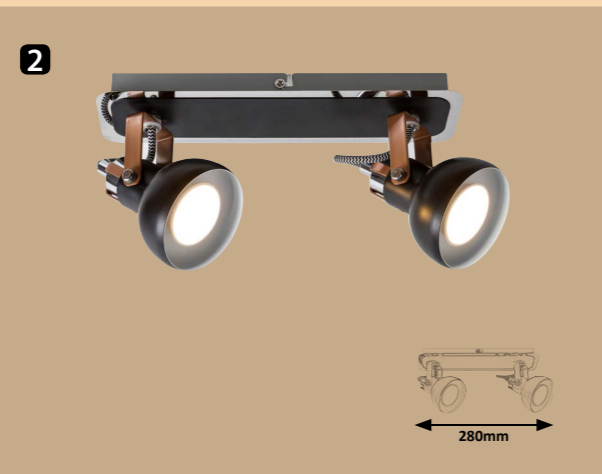

Balzac *new*

Aksel