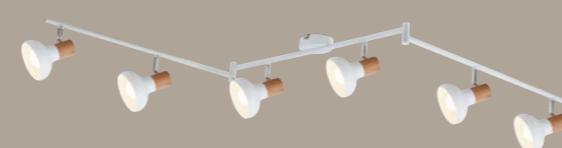

8

**1 5943** **M**  
E-14 / 1x max. 40W  
IP20 • white/beech

**2 5944** **M**  
E-14 / 2x max. 40W  
IP20 • white/beech

**3 5945** **M**  
E-14 / 3x max. 40W  
IP20 • white/beech

**4 5946** **M**  
E-14 / 3x max. 40W  
IP20 • white/beech