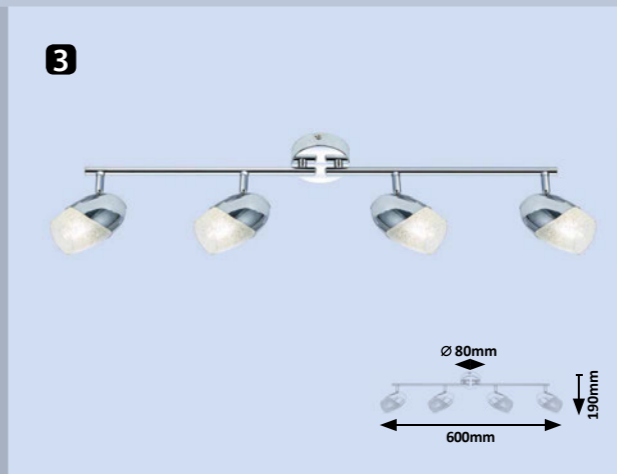

Nicolette

Jennifer