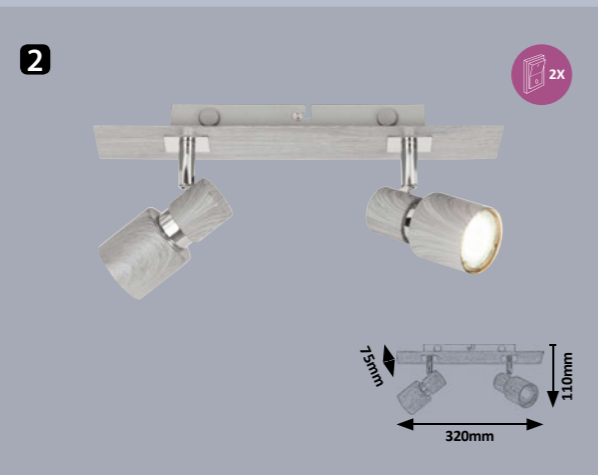

Merkur

Merkur