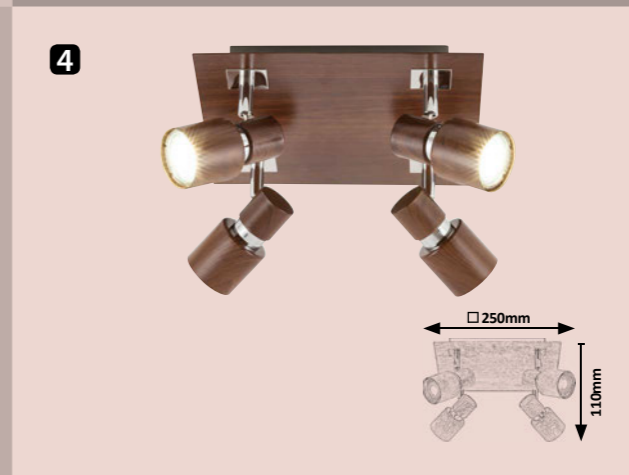

Merkur

Merkur