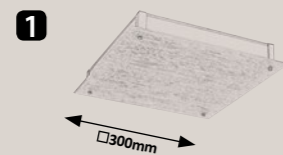

# Dustin

**1 3035 M G**  
 • LED / 12W  
 (960lm, 4000K) incl.  
 IP20 • 715 • 716  
 white/chrome

**2 3036 M G**  
 • LED / 24W  
 (1920lm, 4000K) incl.  
 IP20 • 719 • 720  
 white/chrome

**3 3037 M G**  
 • LED / 36W  
 (2700lm, 4000K) incl.  
 IP20 • 723 • 724  
 white/chrome