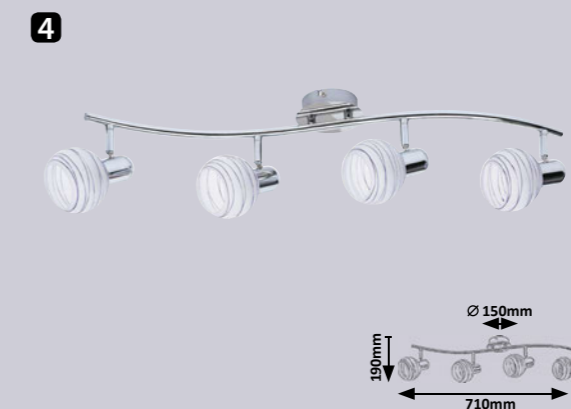

Aurel

Aurel lilac

1 6341 **M G**
E-14 / 1x max. 40W
IP20 • • • 19061
satin chrome/white pattern

2 6342 **M G**
E-14 / 2x max. 40W
IP20 • • • 19061
satin chrome/white pattern

3 6343 **M G**
E-14 / 3x max. 40W
IP20 • • • 19061
satin chrome/white pattern

4 6344 **M G**
E-14 / 4x max. 40W
IP20 • • • 19061
satin chrome/white pattern

1 6365 **M G**
E-14 / 1x max. 40W
IP20 • • • 19323
chrome/purple

2 6366 **M G**
E-14 / 2x max. 40W
IP20 • • • 19323
chrome/purple

3 6367 **M G**
E-14 / 3x max. 40W
IP20 • • • 19323
chrome/purple

4 6368 **M G**
E-14 / 4x max. 40W
IP20 • • • 19323
chrome/purple