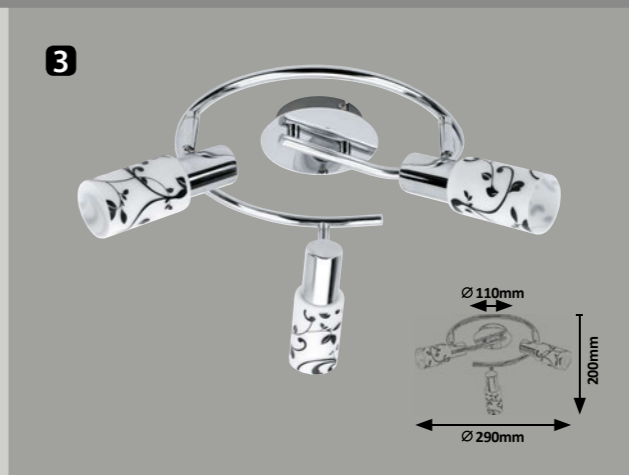

Logan

Blossom

1 6096 **M G**
E-14 / 1x max. 40W
IP20 • • • 19249 •
chrome/satin chrome/white

2 6097 **M G**
E-14 / 2x max. 40W
IP20 • • • 19249
chrome/satin chrome/white

3 6098 **M G**
E-14 / 3x max. 40W
IP20 • • • 19249
chrome/satin chrome/white

4 6099 **M G**
E-14 / 4x max. 40W
IP20 • • • 19249
chrome/satin chrome/white

1 6175 **M G**
E-14 / 1x max. 40W
IP20 • • • 19117
chrome/opal glass

2 6176 **M G**
E-14 / 2x max. 40W
IP20 • • • 19117
chrome/opal glass

3 6177 **M G**
E-14 / 3x max. 40W
IP20 • • • 19117
chrome/opal glass

4 6178 **M G**
E-14 / 4x max. 40W
IP20 • • • 19117
chrome/opal glass