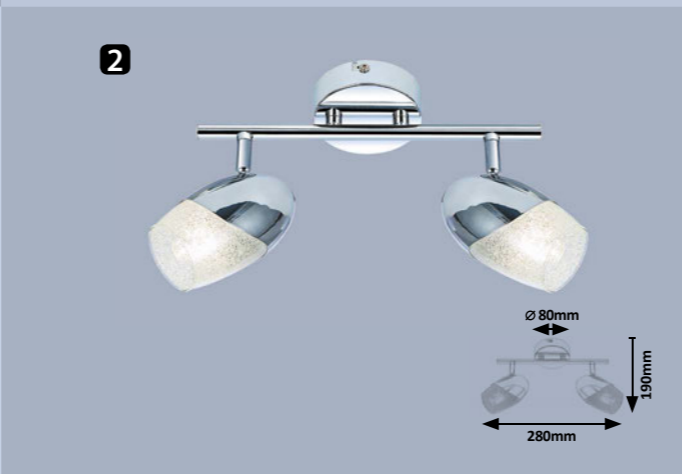

Nicolette

Jennifer