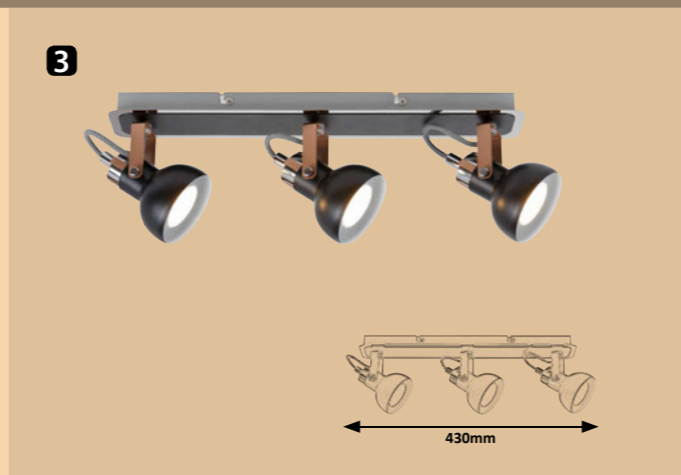

Balzac *new*

Aksel