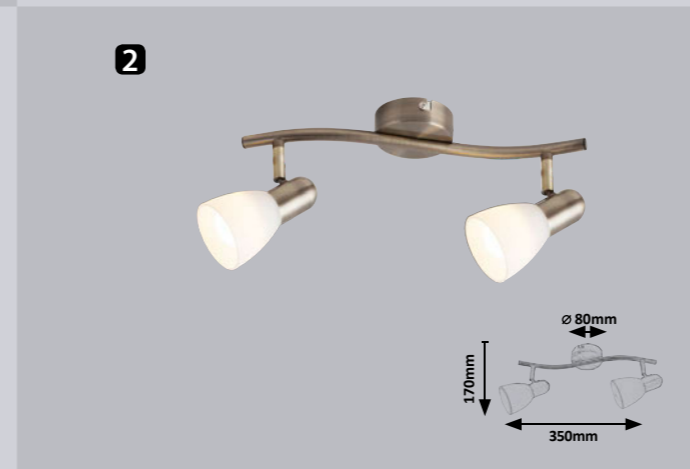

Soma

Soma

E-14 / 1x max. 40W
IP20 • ☒ • ☒ 9878 • ☒
satin chrome/white

E-14 / 1x max. 40W
IP20 • ☒ • ☒ 9878
satin chrome/white

E-14 / 2x max. 40W
IP20 • ☒ • ☒ 9878
satin chrome/white

E-14 / 3x max. 40W
IP20 • ☒ • ☒ 9878
satin chrome/white

E-14 / 4x max. 40W
IP20 • ☒ • ☒ 9878
satin chrome/white

E-14 / 5x max. 40W
IP20 • ☒ • ☒ 9878
satin chrome/white

1 6306 M G

E-14 / 1x max. 40W
IP20 • ☒ • ☒ 9878
bronze/white

2 6307 M G

E-14 / 2x max. 40W
IP20 • ☒ • ☒ 9878
bronze/white

E-14 / 3x max. 40W
IP20 • ☒ • ☒ 9878
bronze/white

E-14 / 4x max. 40W
IP20 • ☒ • ☒ 9878
bronze/white

E-14 / 5x max. 40W
IP20 • ☒ • ☒ 9878
bronze/white

E-14 / 1x max. 40W
IP20 • ☒ • ☒ 9878 • ☒
bronze/white