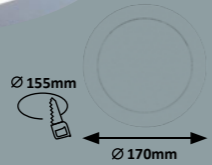

2

B
BUILT-IN