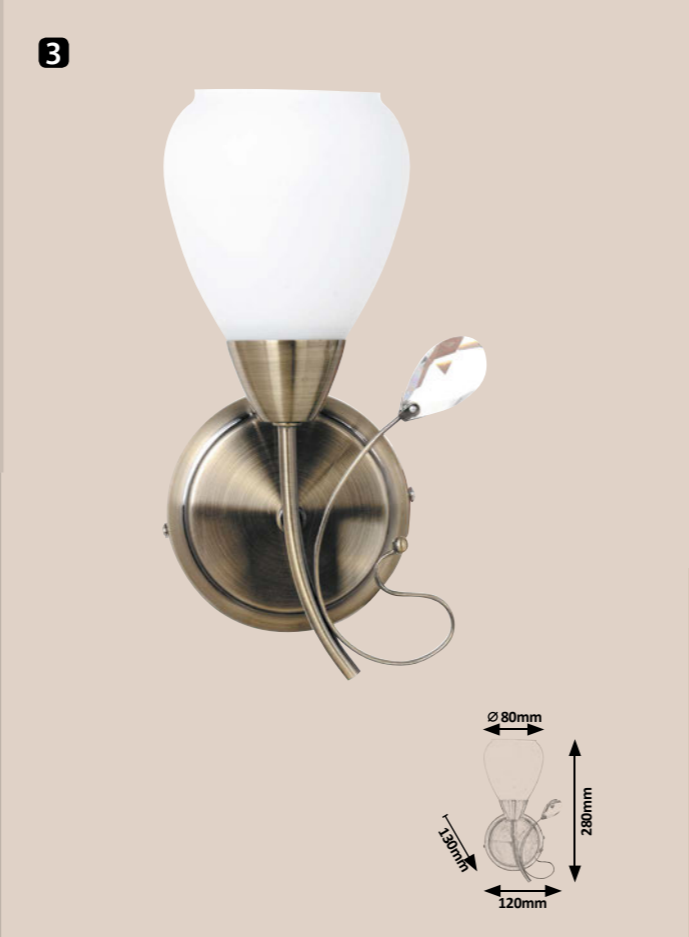

Susan

Evangeline