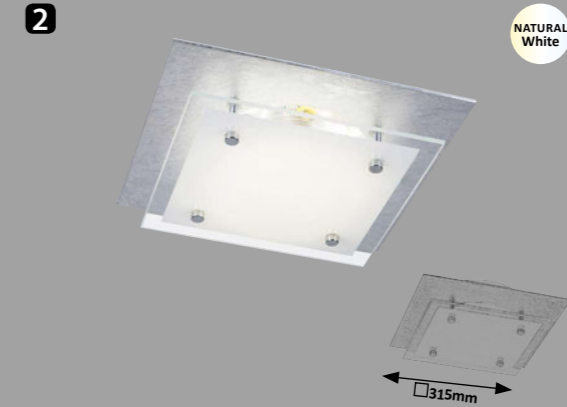

1 3048 M G
• LED / 18W
(1440lm, 4000K) incl.
IP20 • 729
white

2 3049 M G
• LED / 12W
(960lm, 4000K) incl.
IP20 • 732
white

3 3044 M G
• LED / 18W
(1440lm, 3000K) incl.
IP20 • 727
rosegold

4 3045 M G
• LED / 12W
(960lm, 3000K) incl.
IP20 • 730
rosegold

5 3046 M G
• LED / 18W
(1440lm, 3000K) incl.
IP20 • 728
gold

6 3047 M G
• LED / 12W
(960lm, 3000K) incl.
IP20 • 731
gold

1 3029 M G
• LED / 12W
(960lm, 4000K) incl.
IP20 • 690 • 705
silver foil/white

2 3030 M G
• LED / 18W
(1440lm, 4000K) incl.
IP20 • 691 • 709
silver foil/white

3 3031 M G
• LED / 24W
(1920lm, 4000K) incl.
IP20 • 692 • 713
silver foil/white

4 3032 M G
• LED / 12W
(960lm, 3000K) incl.
IP20 • 690 • 706
gold foil/white

5 3033 M G
• LED / 18W
(1440lm, 3000K) incl.
IP20 • 691 • 710
gold foil/white

6 3034 M G
• LED / 24W
(1920lm, 3000K) incl.
IP20 • 692 • 714
gold foil/white