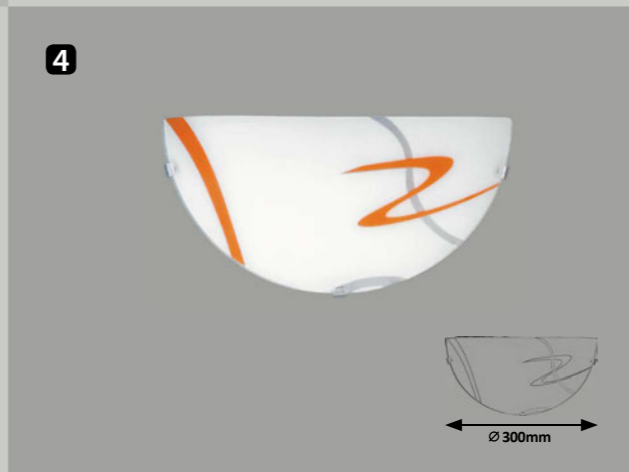

Soley

5 years guarantee

1 1818 M G P
E-27 / 1x max. 60W
IP20 • ☒ • ⬇ 9028
white/transparent

5 998250 318189

2 1819 M G P
E-27 / 2x max. 60W
IP20 • ☒ • ⬇ 9031
white/transparent

5 998250 318196

3 1817 M G P
E-27 / 1x max. 60W
IP20 • ☒ • ⬇ 9025
white/transparent

5 998250 318172

4 1814 M G P
E-27 / 1x max. 60W
IP20 • ☒ • ⬇ 9024
white/orange

5 998250 318141

5 1815 M G P
E-27 / 1x max. 60W
IP20 • ☒ • ⬇ 9027
white/orange

5 998250 318158

6 1816 M G P
E-27 / 2x max. 60W
IP20 • ☒ • ⬇ 9030
white/orange

5 998250 318165