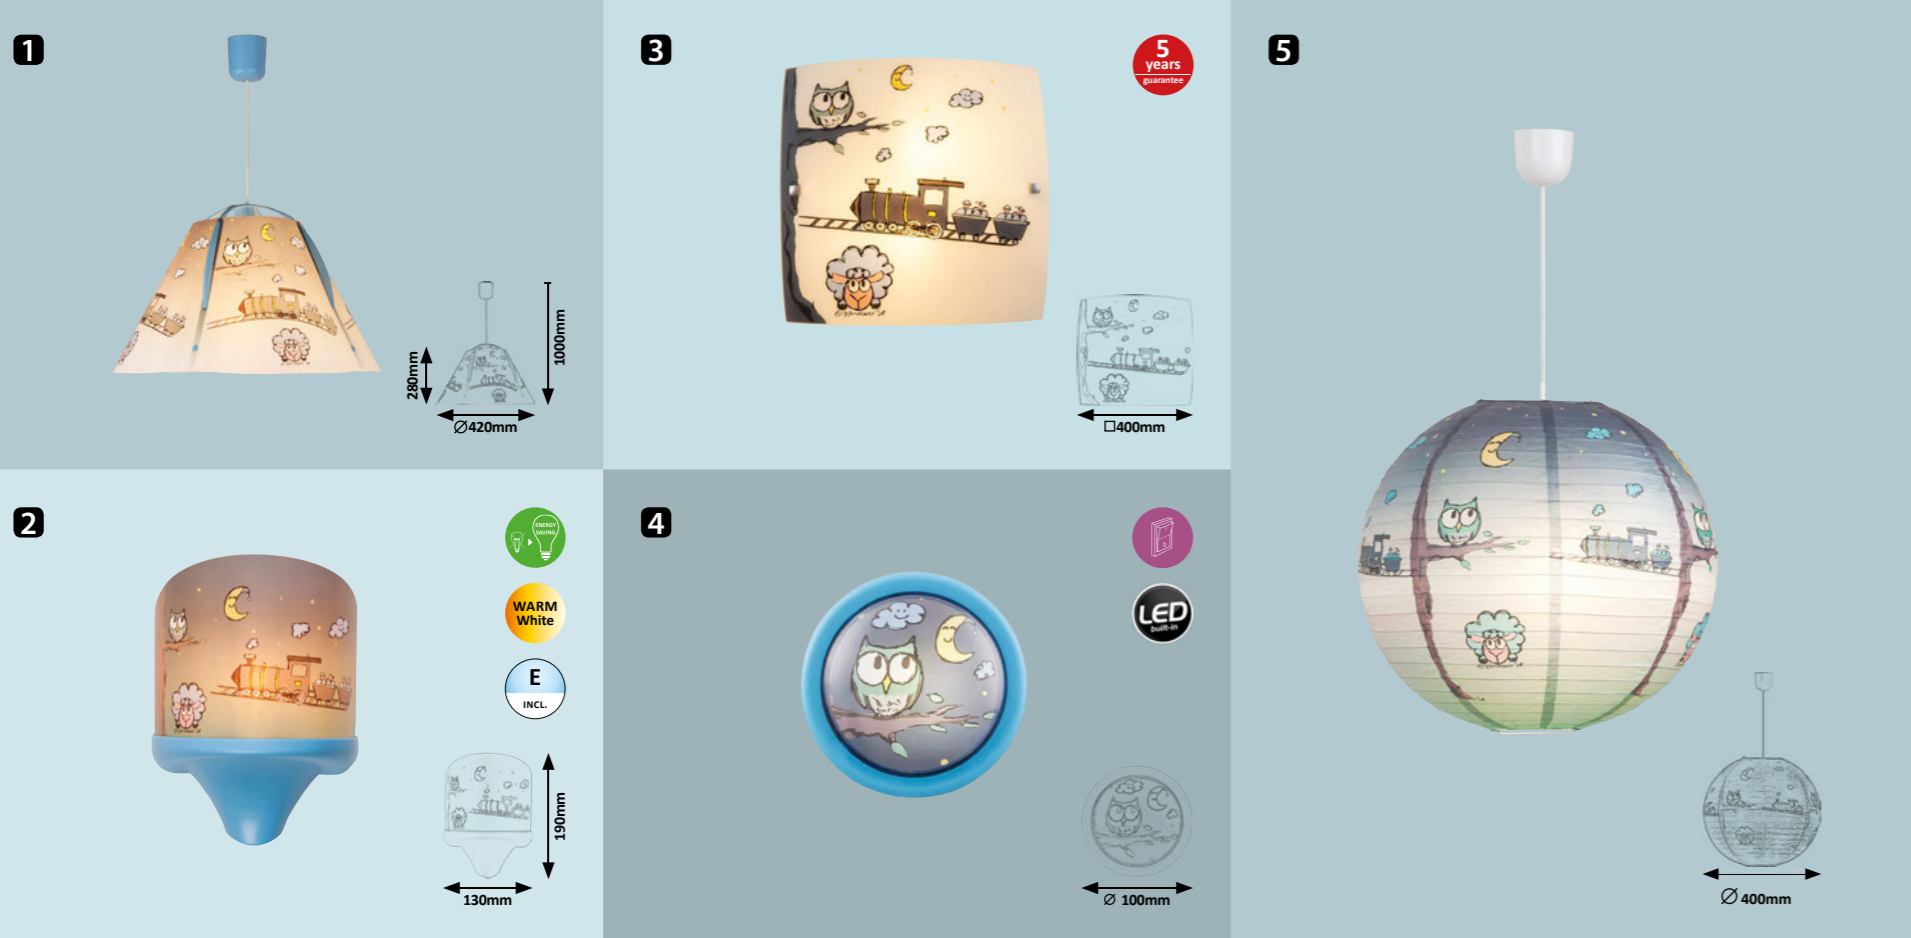

Shepherd

- **1 4566** P
  E-27 / 1x max. 60W
  IP20 • ☒ multicolour
  5 998250 345666
- **2 4569** P
  ☒ • 7W (18lm, 2700K) incl.
  E-14 / 1x max. 7W
  IP20 • ☒ multicolour
  5 998250 345697
- **3 4557** M G
  E-27 / 2x max. 60W
  IP20 • ☒ • ☒ 680
  multicolour
  5 998250 345574
- **4 4563** P
  ☒ • LED / 1x max. 0,3W incl.
  IP20 • ☒
  2x AA 1,5V battery excl.
  multicolour
  5 998250 345635
- **5 4631** M PA
  ☒ multicolour
  5 998250 346311