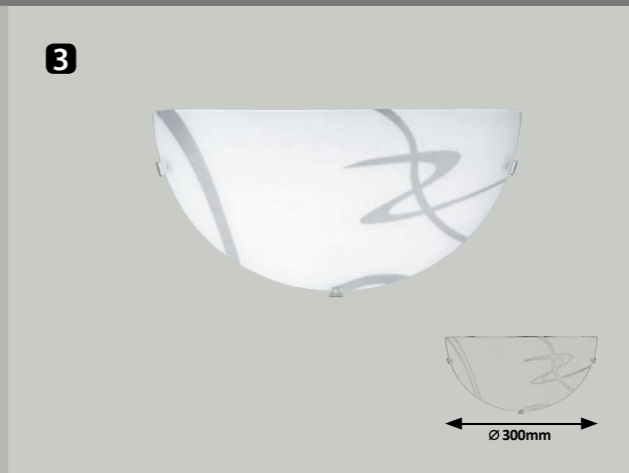

Soley

5 years guarantee

1 1818 M G P
E-27 / 1x max. 60W
IP20 • ☒ • ⬇ 9028
white/transparent

5 998250 318189

2 1819 M G P
E-27 / 2x max. 60W
IP20 • ☒ • ⬇ 9031
white/transparent

5 998250 318196

3 1817 M G P
E-27 / 1x max. 60W
IP20 • ☒ • ⬇ 9025
white/transparent

5 998250 318172

4 1814 M G P
E-27 / 1x max. 60W
IP20 • ☒ • ⬇ 9024
white/orange

5 998250 318141

5 1815 M G P
E-27 / 1x max. 60W
IP20 • ☒ • ⬇ 9027
white/orange

5 998250 318158

6 1816 M G P
E-27 / 2x max. 60W
IP20 • ☒ • ⬇ 9030
white/orange

5 998250 318165