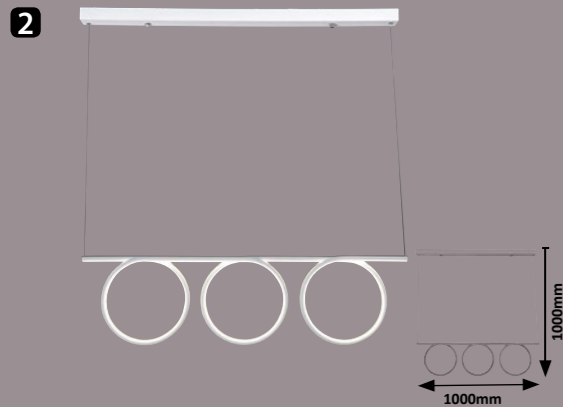

Donatella

1 2547 M P

• LED / 20W
(1517lm, 4000K) incl.
IP20
white

2 2548 M P

• LED / 60W
(3810lm, 4000K) incl.
IP20
white

3 2549 M P

• LED / 108W
(6940lm, 4000K) incl.
IP20
white

4 2550 M P

• LED / 86W
(5273lm, 4000K) incl.
IP20
white

Alyson

1 2433 M

• LED / 48W
(2765lm, 3000K) incl.
IP20
chrome

Alisha

2 2434 M

• LED / 62W
(3380lm, 3000K) incl.
IP20
silver/chrome