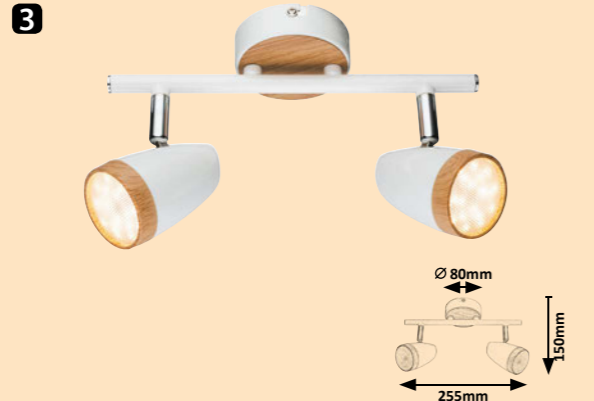

**4 6515** (M P)  
 • LED / 16W  
 (1120lm, 3000K) incl.  
 IP20 •   
 anthracite/chrome

5 998250 365152

**1 5564** M P  
 • LED / 4W  
 (280lm, 3000K) incl.  
 IP20 • white/ beech

**2 5567** M P  
 • LED / 16W  
 (1120lm, 3000K) incl.  
 IP20 • white/ beech