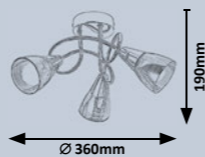

Porto

1

2

Theo

3

Jenna

1

2

3

Amy

4

1 6009 M G

E-14 / 3x max. 40W
IP20 • ☒ • ⚡ 19526
chrome/3D effect

2 6010 M G

E-14 / 4x max. 40W
IP20 • ☒ • ⚡ 19526
chrome/3D effect

3 6095 M G

E-14 / 3x max. 40W
IP20 • ☒ • ⚡ 19496
chrome

1 5532 M G

E-14 / 3x max. 40W
IP20 • ☒ • ⚡ 19627
satin chrome/alabaster

2 5533 M G

E-14 / 3x max. 40W
IP20 • ☒ • ⚡ 19627
antique bronze/alabaster

3 5534 M G

E-14 / 3x max. 40W
IP20 • ☒ • ⚡ 19627
chrome/alabaster

4 2598 M G

E-14 / 4x max. 60W
IP20 • ☒ • ⚡ 19252
chrome/white