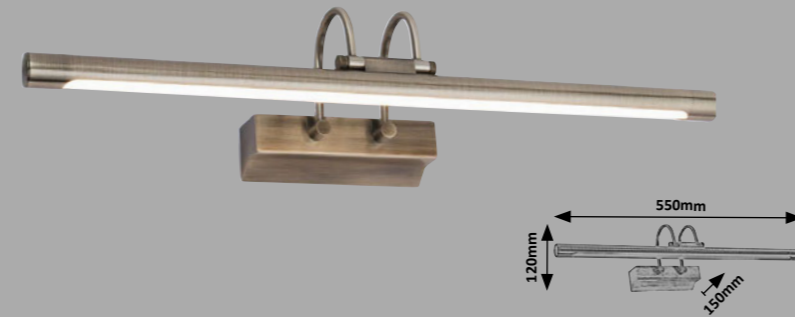

• LED / 9W  
(810lm, 3000K) incl.  
IP20  
bronze

3

NATURAL White

4

WARM White

3 I497 M P

• LED / 13W  
(1170lm, 4000K) incl.  
IP20  
chrome

4 I498 M P