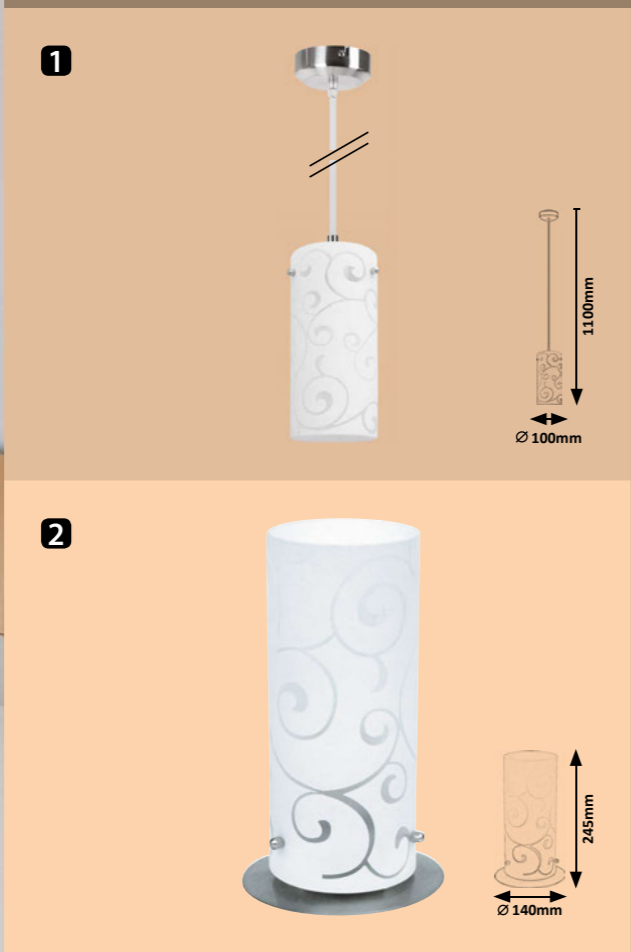

Harmony lux

Aurel

1 6391 **M G**
E-27 / 1x max. 60W
IP20 • • • 19115
satin chrome/opal glass