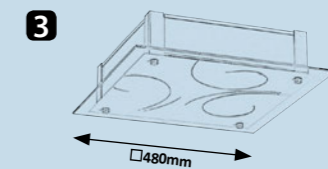

3 3040 M G
• LED / 36W
(2700lm, 4000K) incl.
IP20 • 723 • 725
white/chrome