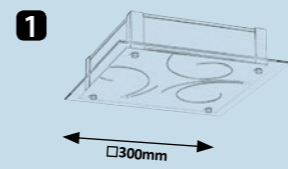

Dena

1 3038 M G
• LED / 12W
(960lm, 4000K) incl.
IP20 • 715 • 717
white/chrome