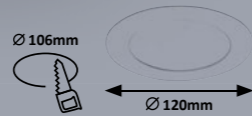

2

A
BUILT-IN