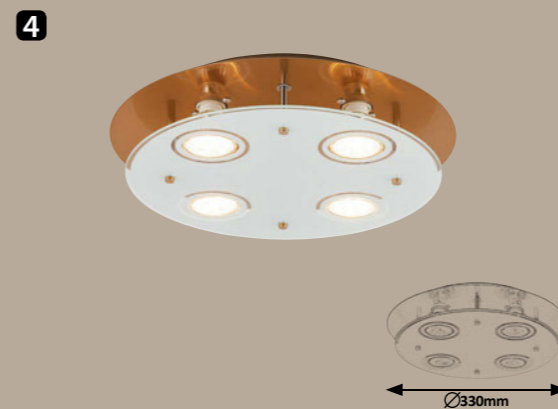

Naomi

1 2252 M G

• LED / 5W (400lm, 3000K) incl.
GU10 / 4x max. 15W
IP20 • 19487
bronze

2 2253 M G

• LED / 5W (400lm, 3000K) incl.
GU10 / 5x max. 15W
IP20 • 19488
bronze

3 2254 M G

• LED / 5W (400lm, 3000K) incl.
GU10 / 9x max. 15W
IP20 • 19489
bronze

4 2255 M G

• LED / 5W (400lm, 3000K) incl.
GU10 / 4x max. 15W
IP20 • 19491
bronze

5 2256 M G

• LED / 5W (400lm, 3000K) incl.
GU10 / 5x max. 15W
IP20 • 19492
bronze

6 2257 M G

• LED / 5W (400lm, 3000K) incl.
GU10 / 7x max. 15W
IP20 • 19490
bronze