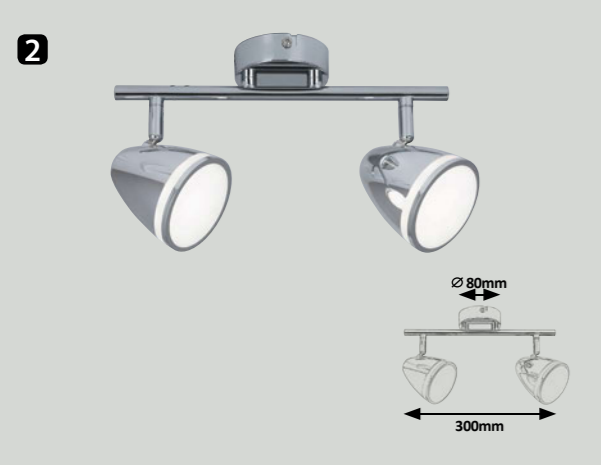

• LED / 15W  
(1200lm, 4000K) incl.  
IP20 • 19736  
chrome/ opal glass

5 998250 356631

**4** 5664 **M P**

• LED / 20W  
(1600lm, 4000K) incl.  
IP20 • 19736  
chrome/ opal glass

5 998250 356648

**1** 5931 (M P)  
 • LED / 4W (360lm, 4000K) incl.  
 IP20  
 chrome  
 5 998250 359311