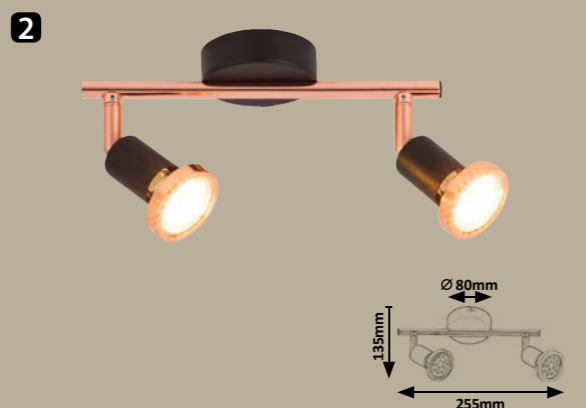

# Valentine

**1 6846** **M**  
 • LED 3W (220lm, 3000K) incl.  
 GU10 / 1x max. 50W • IP20  
 matte black/copper

**2 6847** **M**  
 • LED 3W (220lm, 3000K) incl.  
 GU10 / 2x max. 50W • IP20  
 matte black/copper