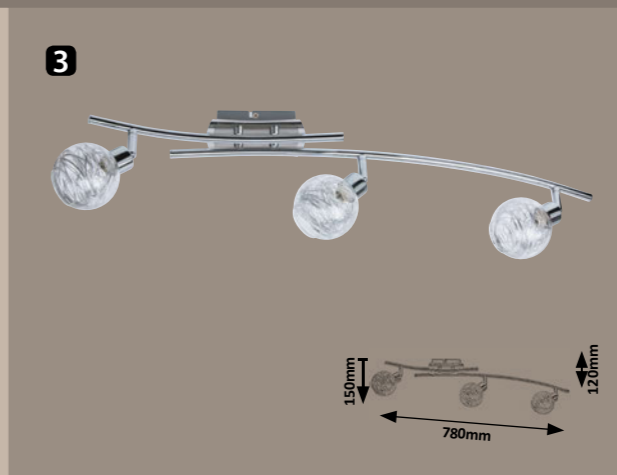

Lauren

1 6091 **M G**
E-14 / 1x max. 40W
IP20 • • • 19321
chrome

2 6092 **M G**
E-14 / 2x max. 40W
IP20 • • • 19321
chrome

3 6093 **M G**
E-14 / 3x max. 40W
IP20 • • • 19321
chrome

4 6094 **M G**
E-14 / 4x max. 40W
IP20 • • • 19321
chrome

Bella

1 6015 **M G**
 • 28W (370lm, 2700K) incl.
G9 / 1x max. 40W
IP20 • • 19236
chrome/satin chrome

2 6016 **M G**
 • 28W (370lm, 2700K) incl.
G9 / 2x max. 40W
IP20 • 19236
chrome/satin chrome

3 6017 **M G**
 • 28W (370lm, 2700K) incl.
G9 / 3x max. 40W
IP20 • 19236
chrome/satin chrome

4 6018 **M G**
 • 28W (370lm, 2700K) incl.
G9 / 4x max. 40W
IP20 • 19236
chrome/satin chrome