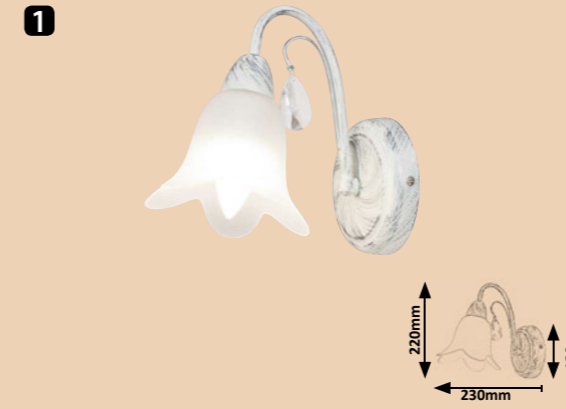

Bernadette