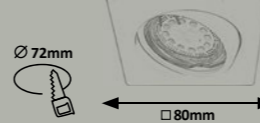

# Lite

**1**

**2**

**3**

**1 I055** **M**

• LED / 3W (240lm, 3000K) incl.  
GU10 / 3x max. 50W  
IP40  
white

5 998250 310558

**2 I056** **M**