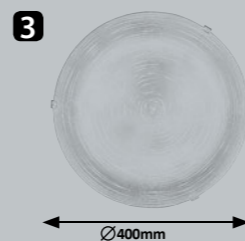

Tracy LED

1 3391 **M G**

• LED 12W
(960lm, 3000K) incl.
IP20 • 603
white/chrome

5 998250 333915

2 3446 **M G**

• LED 12W
(960lm, 3000K) incl.
IP20 • 604
white/chrome

5 998250 334462

3 3392 **M G**

• LED 18W
(1440lm, 3000K) incl.
IP20 • 605
white/chrome

5 998250 333922

Soley LED

1 3258 **M G**

• LED 12W
(960lm, 3000K) incl.
IP20 • 741
white/chrome

5 998250 332581

2 3445 **M G**

• LED 12W
(960lm, 3000K) incl.
IP20 • 9028
white/chrome

5 998250 334455

3 3259 **M G**

• LED 18W
(1440lm, 3000K) incl.
IP20 • 9031
white/chrome

5 998250 332598