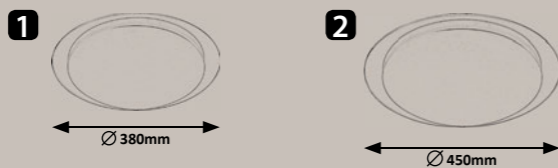

Minneapolis

Liana

Dinah

Milena

new

1 2490 **M P G**

• LED / 12W
(840lm, 3000K,4000K,6000K) incl.
IP20 • 19431 • 19432
chrome

5 998250 324906