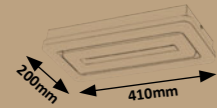

1

2

3

1 5648 **M P**

• LED / 40W
(2400lm, 3000K) incl.
IP20
matte white

2 5650 **M P**

• LED / 16W
(1000lm, 3000K) incl.
IP20
matte white

3 5649 **M P**

• LED / 48W
(2800lm, 3000K) incl.
IP20
matte white