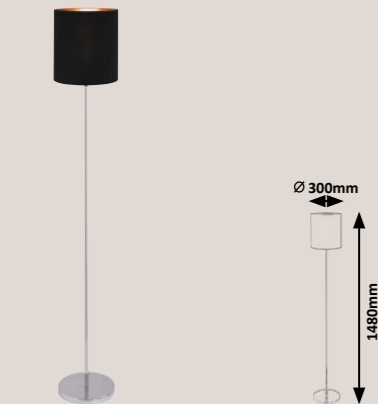

Monica

1

3

5

2

4

1 2523 (M) (T)
E-27 / 1x max. 60W
IP20 • ☒ • ⚡ 19559 • 🗑️
black/gold/chrome

2 2524 (M) (T)
E-27 / 1x max. 60W
IP20 • ☒ • ⚡ 19563 • 🗑️
black/gold/chrome

3 2525 (M) (T)
E-14 / 1x max. 40W
IP20 • ☒ • ⚡ 19568
black/gold/chrome

4 2526 (M) (T)
E-27 / 1x max. 60W
IP20 • ☒ • ⚡ 19572
black/gold/chrome

5 2527 (M) (T)
E-27 / 2x max. 60W
IP20 • ☒ • ⚡ 19576
black/gold/chrome