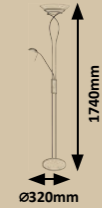

Gamma Trend

1

- E-27
  2x max. 15W
- G9
  1x max. 40W

1 4554 M G

E-27 / 2x max. 15W + G9 / 1x max. 40W
IP20 • • •
matte black/white

5 998250 345543

2

- E-27
  2x max. 15W
- G9
  1x max. 40W

2 4555 M G

E-27 / 2x max. 15W + G9 / 1x max. 40W
IP20 • • •
antique white/white

5 998250 345550

Gamma

1

- R7s
  1x max. 230W
- G9
  1x max. 40W

1 4077 M G

• 230W (4600lm, 2700K) + 28W (370lm, 2700K) incl.
R7s / 1x max. 230W + G9 / 1x max. 40W
IP20 • • 19002 • 19003
satin chrome/white

5 998250 340777

2

- R7s
  1x max. 230W
- G9
  1x max. 40W

2 4078 M G

• 230W (4600lm, 2700K) + 28W (370lm, 2700K) incl.
R7s / 1x max. 230W + G9 / 1x max. 40W
IP20 • • 19002 • 19003
bronze/white

5 998250 340784