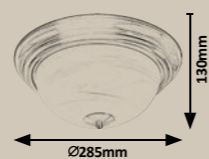

Top

Orchidea

1

1 2806 M G

E-27 / 2x max. 60W
IP20 • ☒ • ▲ 19201
bronze/white

5 998250 328065

2

3

2 8551 M G

E-14 / 1x max. 40W
IP20 • ☒ • ▲ 9521 • ☐
bronze/alabaster

5 998250 385518

3 8558 M G

E-14 / 2x max. 60W
IP20 • ☒ • ▲ 9528
bronze/alabaster

5 998250 385587

4

4 8553 M G

E-27 / 2x max. 60W +
E-14 / 3x max. 40W
IP20 • ☒ • ▲ 9528 • ▲ 9521
bronze/alabaster

5 998250 385532

5

5 8556 M G

E-27 / 2x max. 60W +
E-14 / 6x max. 40W
IP20 • ☒ • ▲ 9528 • ▲ 9521
bronze/alabaster

5 998250 385563