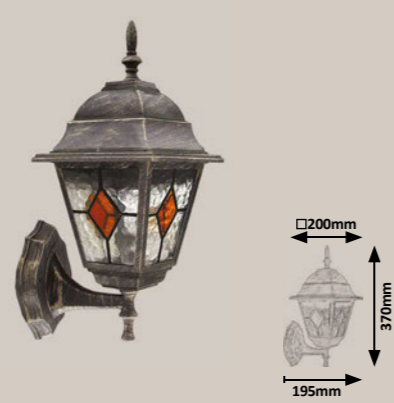

Monaco

1

3

5

6

2

4

1 8183 M G

E-27 / 1x max. 60W
IP43 • ☒ • ⬇ 19053
antique gold

2 8184 M G

E-27 / 1x max. 60W
IP43 • ☒ • ⬇ 19053
antique gold

3 8182 M G

E-27 / 1x max. 60W
IP43 • ☒ • ⬇ 19053
antique gold

4 8181 M G

E-27 / 1x max. 60W
IP43 • ☒ • ⬇ 19053
antique gold

5 8185 M G

E-27 / 1x max. 60W
IP43 • ☒ • ⬇ 19053
antique gold

6 8186 M G

E-27 / 3x max. 60W
IP43 • ☒ • ⬇ 19053
antique gold

5 998250 381831

5 998250 381848

5 998250 381824

5 998250 381817

5 998250 381855

5 998250 381862