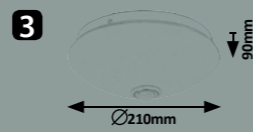

Gabriel

Dree

Seth

Andra

1 2498 (M) (P)

• LED / 12W (720lm, 4000K) incl.
IP20 • 6m, 120°
white

2 2288 (P)

• LED / 12W (850lm, 4000K) incl.
IP20
white

3 2499 (M) (P)

• LED / 8W (520lm, 4000K) incl.
IP20 • 6m, 90°
white

4 2500 (M) (P)

• LED / 12W (780lm, 4000K) incl.
IP20 • 6m, 90°
white

1 3237 (M) (G)

• LED / 12W (960lm, 4000K) incl.
IP20 • 736
white pattern/chrome

2 3238 (M) (G)

• LED / 18W (1440lm, 4000K) incl.
IP20 • 737
white pattern/chrome

3 3234 (M) (G)

• LED / 12W (960lm, 4000K) incl.
IP20 • 738
white pattern/chrome

4 3235 (M) (G)

• LED / 12W (960lm, 4000K) incl.
IP20 • 739
white pattern/chrome

5 3236 (M) (G)

• LED / 18W (1440lm, 4000K) incl.
IP20 • 740
white pattern/chrome