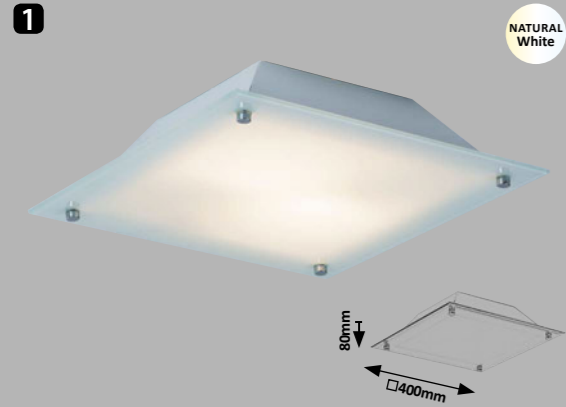

1 3048 M G
• LED / 18W
(1440lm, 4000K) incl.
IP20 • 729
white

2 3049 M G
• LED / 12W
(960lm, 4000K) incl.
IP20 • 732
white

3 3044 M G
• LED / 18W
(1440lm, 3000K) incl.
IP20 • 727
rosegold

4 3045 M G
• LED / 12W
(960lm, 3000K) incl.
IP20 • 730
rosegold

5 3046 M G
• LED / 18W
(1440lm, 3000K) incl.
IP20 • 728
gold

6 3047 M G
• LED / 12W
(960lm, 3000K) incl.
IP20 • 731
gold

1 3029 M G
• LED / 12W
(960lm, 4000K) incl.
IP20 • 690 • 705
silver foil/white

2 3030 M G
• LED / 18W
(1440lm, 4000K) incl.
IP20 • 691 • 709
silver foil/white

3 3031 M G
• LED / 24W
(1920lm, 4000K) incl.
IP20 • 692 • 713
silver foil/white

4 3032 M G
• LED / 12W
(960lm, 3000K) incl.
IP20 • 690 • 706
gold foil/white

5 3033 M G
• LED / 18W
(1440lm, 3000K) incl.
IP20 • 691 • 710
gold foil/white

6 3034 M G
• LED / 24W
(1920lm, 3000K) incl.
IP20 • 692 • 714
gold foil/white