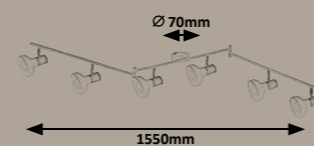

8

**1 5943** **M**  
E-14 / 1x max. 40W  
IP20 • white/beech

**2 5944** **M**  
E-14 / 2x max. 40W  
IP20 • white/beech

**3 5945** **M**  
E-14 / 3x max. 40W  
IP20 • white/beech

**4 5946** **M**  
E-14 / 3x max. 40W  
IP20 • white/beech