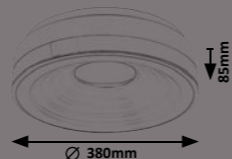

# Polina

*new*

1

**1 5696** (M) (P)

• LED / 18W  
(1130lm, 3000K) incl.  
IP20 • 19740  
chrome/ opal glass

5 998250 356969

2

**2 5697** (M) (P)