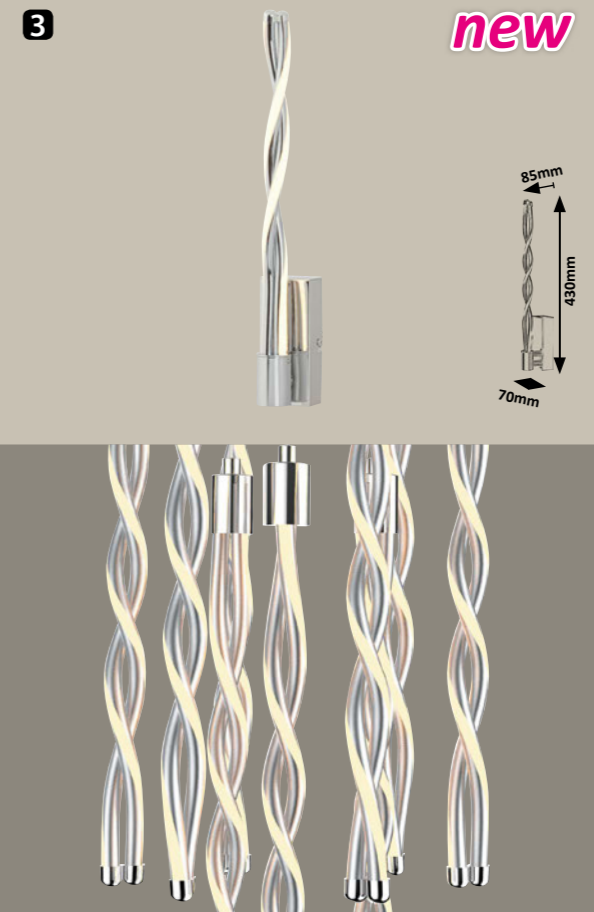

3 5768 **M**
• LED / 12W
(432lm, 3000K) incl.
IP20
chrome