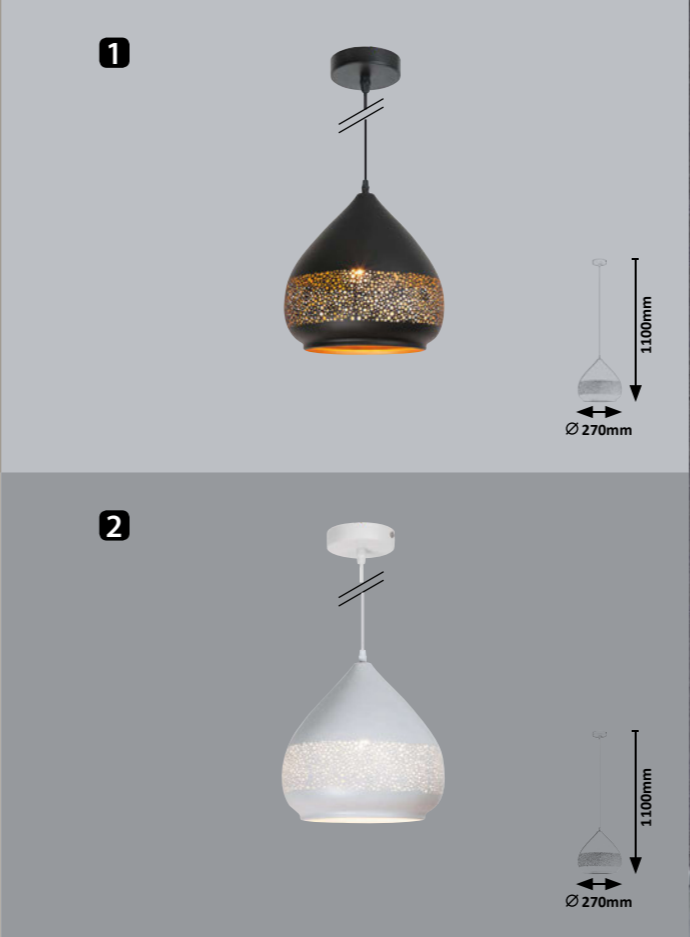

Shane

Kaia

1 2559 **M**
E-27 / 1x max. 40W
IP20 • ☒
rust (effect)/gold

2 2560 **M**
E-27 / 1x max. 40W
IP20 • ☒
rust (effect)/gold

3 2561 **M**
E-27 / 1x max. 40W
IP20 • ☒
rust (effect)/gold

1 2278 **M**
E-27 / 1x max. 40W
IP20 • ☒
black/gold

2 2279 **M**
E-27 / 1x max. 40W
IP20 • ☒
white