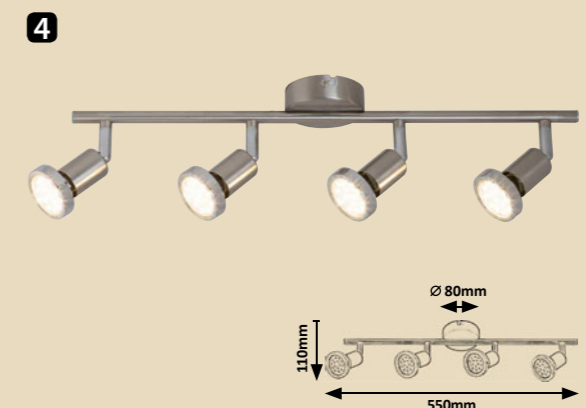

Valentine

1 6846 **M**
• LED 3W (220lm, 3000K) incl.
GU10 / 1x max. 50W • IP20
matte black/copper

2 6847 **M**
• LED 3W (220lm, 3000K) incl.
GU10 / 2x max. 50W • IP20
matte black/copper

3 6848 **M**
• LED 3W (220lm, 3000K) incl.
GU10 / 3x max. 50W • IP20
matte black/copper

4 6849 **M**
• LED 3W (220lm, 3000K) incl.
GU10 / 4x max. 50W • IP20
matte black/copper

Valentine

1 5535 **M**
• LED 3W (220lm, 3000K) incl.
GU10 / 1x max. 50W • IP20
satin chrome/ chrome

2 5536 **M**
• LED 3W (220lm, 3000K) incl.
GU10 / 2x max. 50W • IP20
satin chrome/ chrome

3 5537 **M**
• LED 3W (220lm, 3000K) incl.
GU10 / 3x max. 50W • IP20
satin chrome/ chrome

4 5538 **M**
• LED 3W (220lm, 3000K) incl.
GU10 / 4x max. 50W • IP20
satin chrome/ chrome