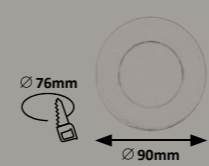

1

A
BUILT-IN