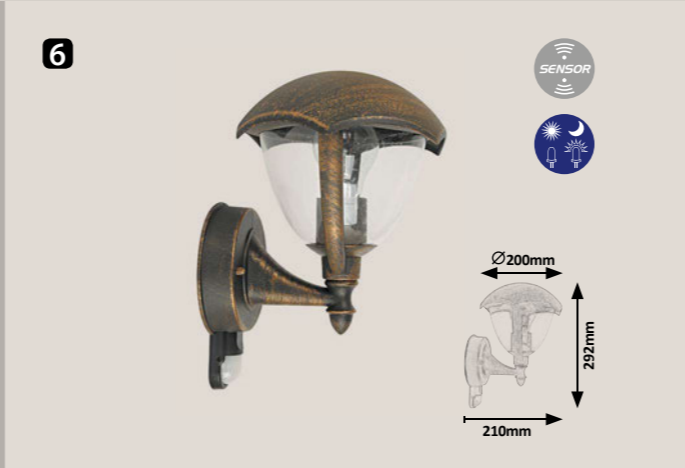

# Miami

**1 8670** M P  
E-27 / 1x max. 40W  
IP44 • ☒  
antique gold

**2 8671** M P  
E-27 / 1x max. 40W  
IP44 • ☒  
antique gold

**3 8672** M P  
E-27 / 1x max. 40W  
IP44 • ☒  
antique gold

**4 8673** M P  
E-27 / 1x max. 40W  
IP44 • ☒  
antique gold