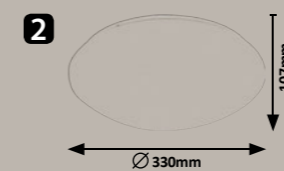

Lucas

new

Lucas

1 3936 (M) (P)

• LED / 12W
(700lm, 4000K) incl.
IP20 • 19754
white

5 998250 339368

2 3937 (M) (P)

• LED / 18W
(1140lm, 4000K) incl.
IP20 • 19755
white

5 998250 339375

3 3938 (M) (P)

• LED / 24W
(1370lm, 4000K) incl.
IP20 • 19756
white

5 998250 339382

1 3434 (M) (P)

• LED / 12W
(780lm, 4000K) incl.
IP20
white

5 998250 334349

2 3435 (M) (P)

• LED / 18W
(1170lm, 4000K) incl.
IP20
white

5 998250 334356

3 3436 (M) (P)

• LED / 24W
(1560lm, 4000K) incl.
IP20
white

5 998250 334363