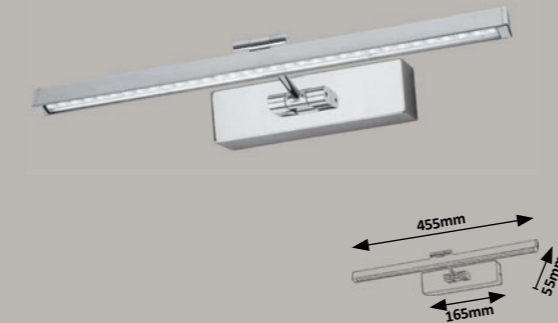

1

NATURAL White

2

WARM White

1 I495 M P

• LED / 9W
(810lm, 4000K) incl.
IP20
chrome

2 I496 M P

• LED / 9W
(810lm, 3000K) incl.
IP20
bronze

3

NATURAL White

4

WARM White

3 I497 M P

• LED / 13W
(1170lm, 4000K) incl.
IP20
chrome

4 I498 M P

• LED / 13W
(1170lm, 3000K) incl.
IP20
bronze

1

2

1 3640 M

• LED / 5W
(300lm, 3000K) incl.
IP20
chrome

2 3650 M

• LED / 8W
(580lm, 3000K) incl.
IP20
chrome