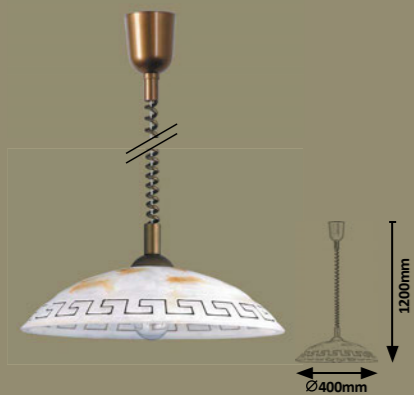

Etrusco

5 years guarantee

1

2