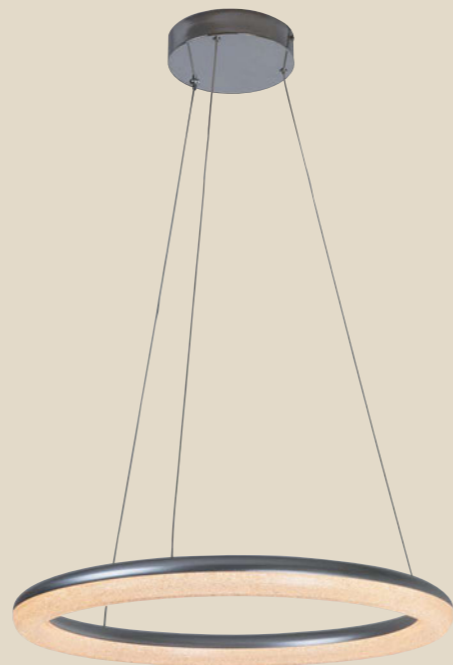

# Georgina

1

2

**1** 2565 **M P**

• LED / 24W  
(1710lm, 2700K-6500K) incl.  
IP20  
chrome

**2** 2566 **M P**

• LED / 36W  
(2550lm, 2700K-6500K) incl.  
IP20  
chrome