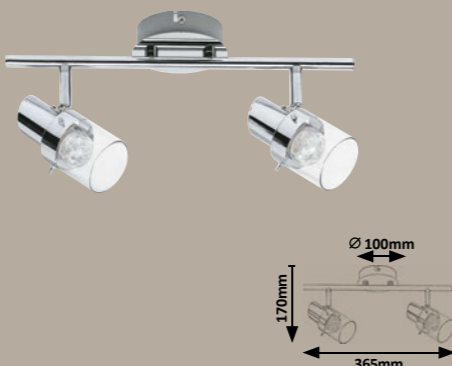

# Dakota

1

3

2

4

**1 6671 M GC G**

• LED / 4,5W  
(360lm, 3000K) incl.  
IP20 • 19266 • 19265 •  
chrome/crystal

5 998250 366715