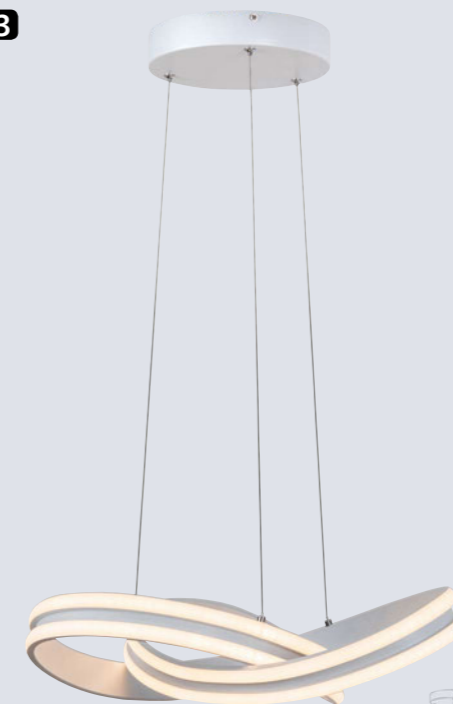

# Tulio

*new*

1

2

**1 5889** **M P**

• LED / 40W  
(2400lm, 3000K) incl.  
IP20  
white

5 998250 358895

3