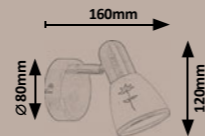

# Art flower

**1** 6360 M G  
E-14 / 5x max. 40W  
IP20 • ☒ • ☐ • 1279  
bronze/alabaster

**2** 6357 M G  
E-14 / 2x max. 40W  
IP20 • ☒ • ☐ • 1279  
bronze/alabaster

**3** 6358 M G  
E-14 / 3x max. 40W  
IP20 • ☒ • ☐ • 1279  
bronze/alabaster