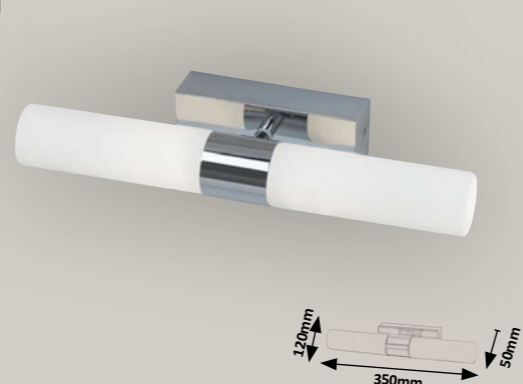

Betty

1

3

2

4

Jim

1

2

Stefany

3

Opale

4

1 5713 MG

• LED / 4W
(371lm, 4000K) incl.
IP44 • 19587
chrome/ white

2 5714 MG

• LED / 8W
(785lm, 4000K) incl.
IP44 • 19588
chrome/ white

3 5745 MG

• LED / 4W
(371lm, 4000K) incl.
IP44 • 19587
bronze/ white

4 5746 MG

• LED / 8W
(785lm, 4000K) incl.
IP44 • 19588
bronze/ white

1 5749 MG

• LED / 5W
(400lm, 4000K) incl.
IP44 • 19589
chrome/white

2 5750 MG

• LED / 10W
(800lm, 4000K) incl.
IP44 • 19590
chrome/white

3 5702 MG

E-14 / 1x max. 40W
IP20 • 9159
chrome/alabaster

4 5726 MG

E-27 / 1x max. 60W
IP20 • 9512
chrome/alabaster