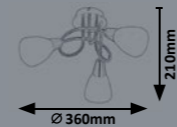

Porto

1

2

Theo

3

Jenna

1

2

3

Amy

4

1 6009 M G

E-14 / 3x max. 40W
IP20 • ☒ • ⚡ 19526
chrome/3D effect

2 6010 M G

E-14 / 4x max. 40W
IP20 • ☒ • ⚡ 19526
chrome/3D effect

3 6095 M G

E-14 / 3x max. 40W
IP20 • ☒ • ⚡ 19496
chrome

1 5532 M G

E-14 / 3x max. 40W
IP20 • ☒ • ⚡ 19627
satin chrome/alabaster

2 5533 M G

E-14 / 3x max. 40W
IP20 • ☒ • ⚡ 19627
antique bronze/alabaster

3 5534 M G

E-14 / 3x max. 40W
IP20 • ☒ • ⚡ 19627
chrome/alabaster

4 2598 M G

E-14 / 4x max. 60W
IP20 • ☒ • ⚡ 19252
chrome/white