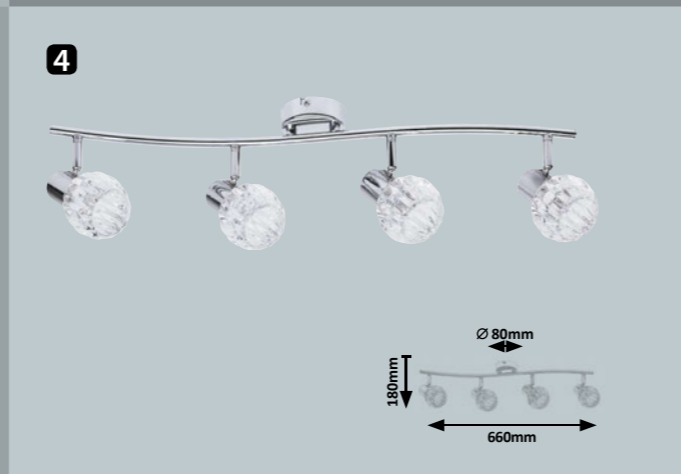

Lauren

1 6091 **M G**
E-14 / 1x max. 40W
IP20 • • • 19321
chrome

2 6092 **M G**
E-14 / 2x max. 40W
IP20 • • • 19321
chrome

3 6093 **M G**
E-14 / 3x max. 40W
IP20 • • • 19321
chrome

4 6094 **M G**
E-14 / 4x max. 40W
IP20 • • • 19321
chrome

Bella

1 6015 **M G**
 • 28W (370lm, 2700K) incl.
G9 / 1x max. 40W
IP20 • • 19236
chrome/satin chrome

2 6016 **M G**
 • 28W (370lm, 2700K) incl.
G9 / 2x max. 40W
IP20 • 19236
chrome/satin chrome

3 6017 **M G**
 • 28W (370lm, 2700K) incl.
G9 / 3x max. 40W
IP20 • 19236
chrome/satin chrome

4 6018 **M G**
 • 28W (370lm, 2700K) incl.
G9 / 4x max. 40W
IP20 • 19236
chrome/satin chrome