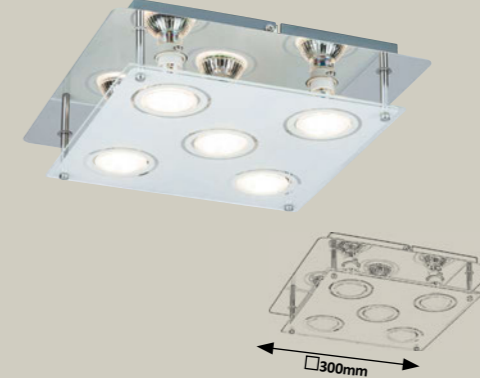

Naomi

1

2

3

4

5

6

1 2511 **M G**

• LED 5W (400lm, 3000K) incl.
GU10 / 4x max. 15W
IP20 • 19487
chrome

5 998250 325118

2 2512 **M G**

• LED 5W (400lm, 3000K) incl.
GU10 / 5x max. 15W
IP20 • 19488
chrome

5 998250 325125

3 2517 **M G**

• LED 5W (400lm, 3000K) incl.
GU10 / 9x max. 15W
IP20 • 19489
chrome

5 998250 325170

4 2513 **M G**

• LED 5W (400lm, 3000K) incl.
GU10 / 4x max. 15W
IP20 • 19491
chrome

5 998250 325132

5 2514 **M G**

• LED 5W (400lm, 3000K) incl.
GU10 / 5x max. 15W
IP20 • 19492
chrome

5 998250 325149

6 2518 **M G**

• LED 5W (400lm, 3000K) incl.
GU10 / 7x max. 15W
IP20 • 19490
chrome

5 998250 325187