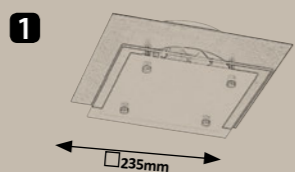

Janine

1 3026 M G

• LED / 12W (960lm, 3000K) incl.
IP20 • 690 • 704
amber/white

2 3027 M G

• LED / 18W (1440lm, 3000K) incl.
IP20 • 691 • 708
amber/white

3 3028 M G

• LED / 24W (1920lm, 3000K) incl.
IP20 • 692 • 712
amber/white