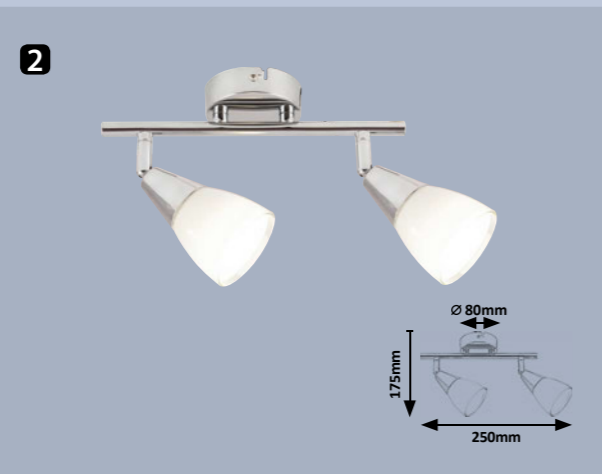

Nicolette

Jennifer