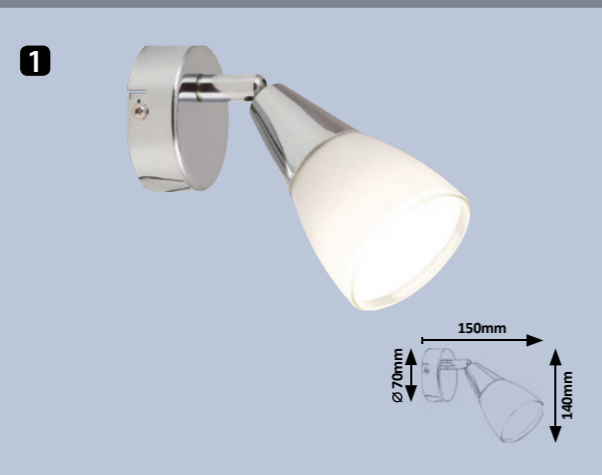

Nicolette

Jennifer