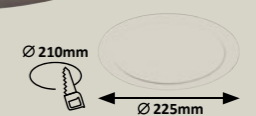

4

A
BUILT-IN