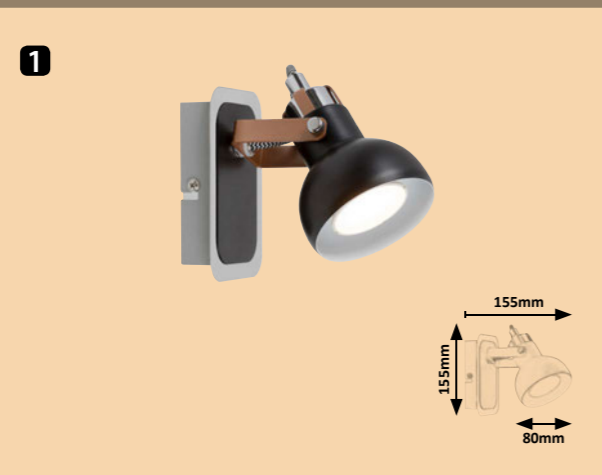

Balzac *new*

Aksel