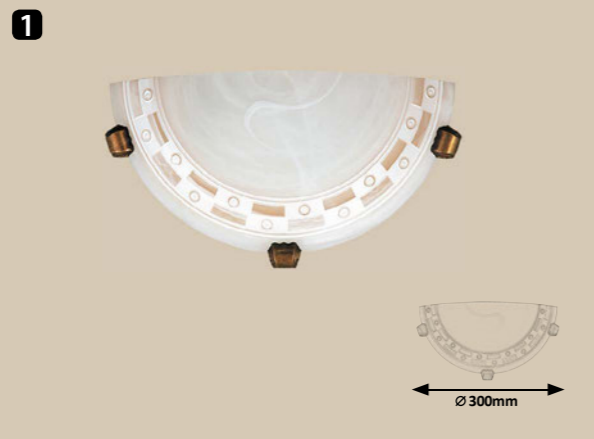

Tom

5 years guarantee

1 3481 **M G**
E-27 / 1x max. 60W
IP20 • • • 9477
alabaster/bronze claw

5 998250 334813

2 3483 **M G**
E-27 / 1x max. 60W
IP20 • • • 9478
alabaster/bronze claw

5 998250 334837

3 3484 **M G**
E-27 / 2x max. 60W
IP20 • • • 9479
alabaster/bronze claw

5 998250 334844