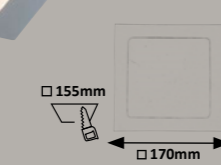

4

B
BUILT-IN