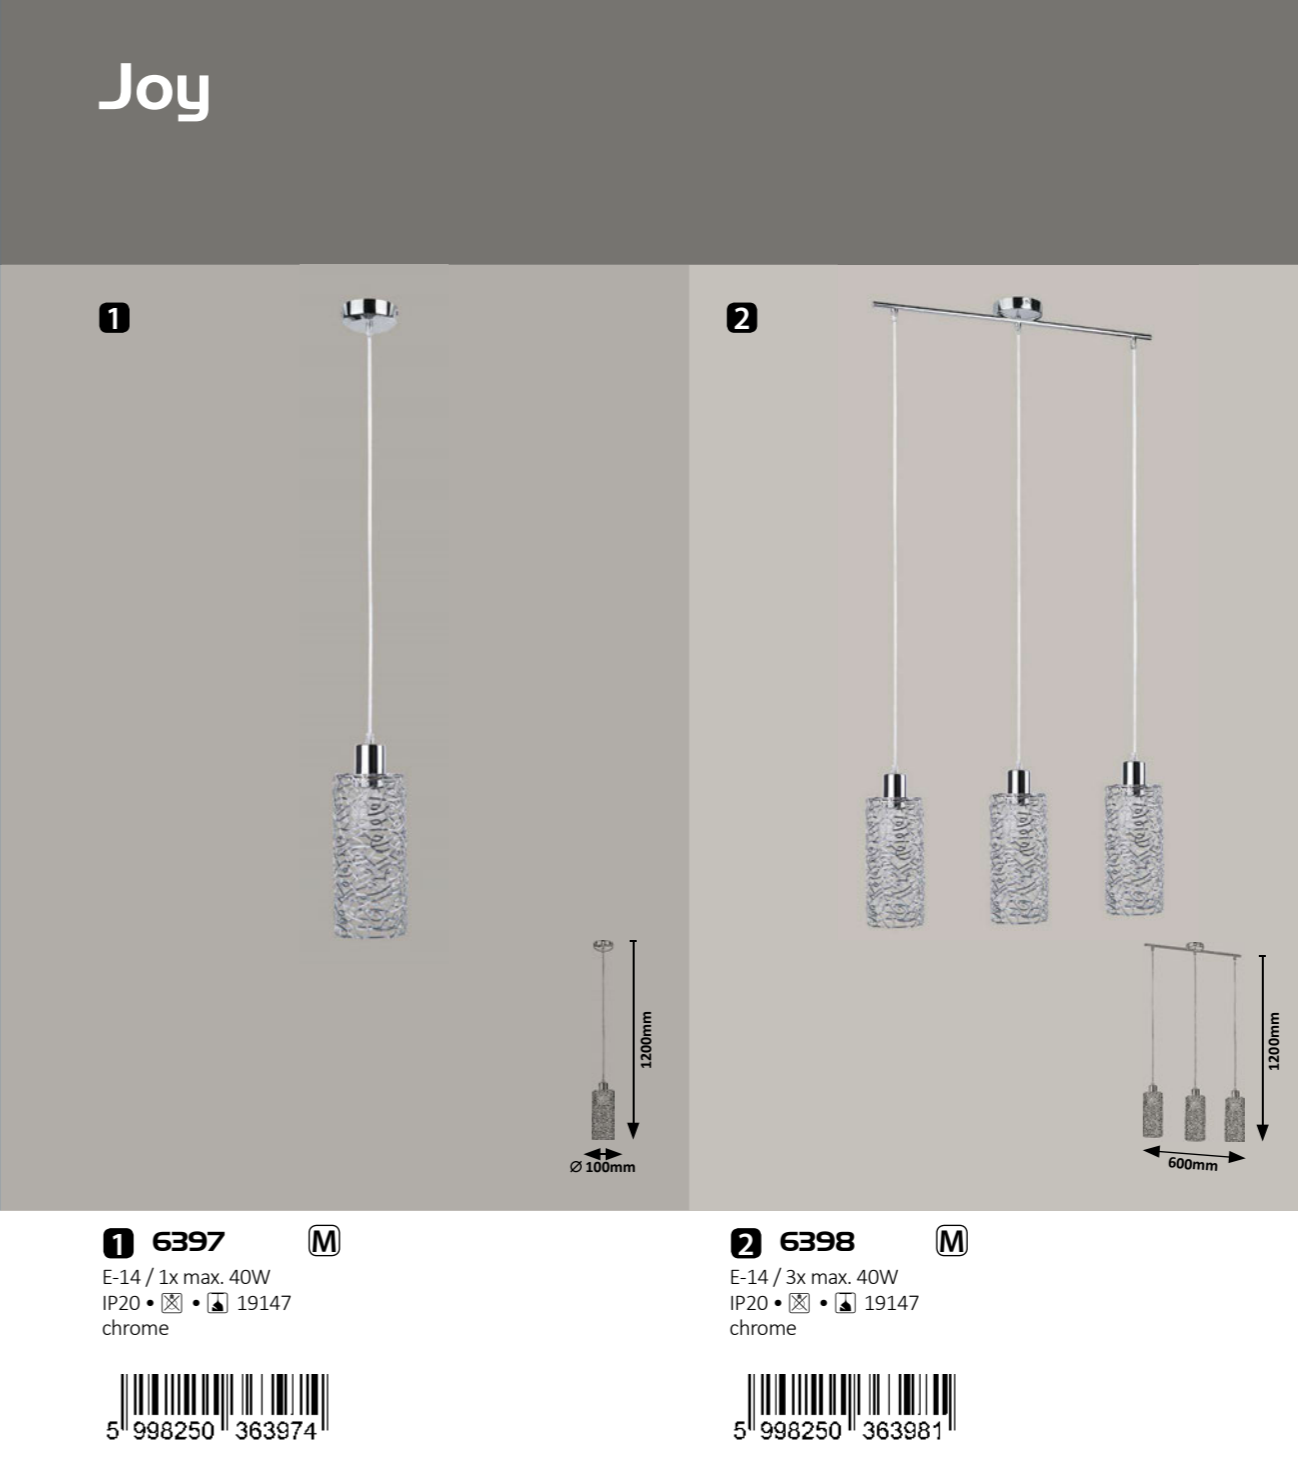

Florence

1

2

1 6379 M G

E-14 / 1x max. 40W
IP20 • ☒ • ⚡ 19299
chrome

5 998250 363790

2 6380 M G

E-14 / 3x max. 40W
IP20 • ☒ • ⚡ 19299
chrome

5 998250 363806

Joy

1

2

1 6397 M

E-14 / 1x max. 40W
IP20 • ☒ • ⚡ 19147
chrome

5 998250 363974

2 6398 M

E-14 / 3x max. 40W
IP20 • ☒ • ⚡ 19147
chrome

5 998250 363981