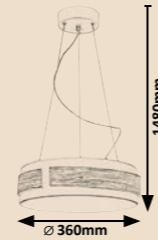

**3** 5667 **M**  
E-27 / 3x max. 60W  
IP20 • • • •   
beech/ white

1

2

3

1 5645 M P

• LED / 18W  
(1260lm, 3000K) incl.  
IP20 • 19734  
beech/ white

5 998250 356457

2 5646 M P