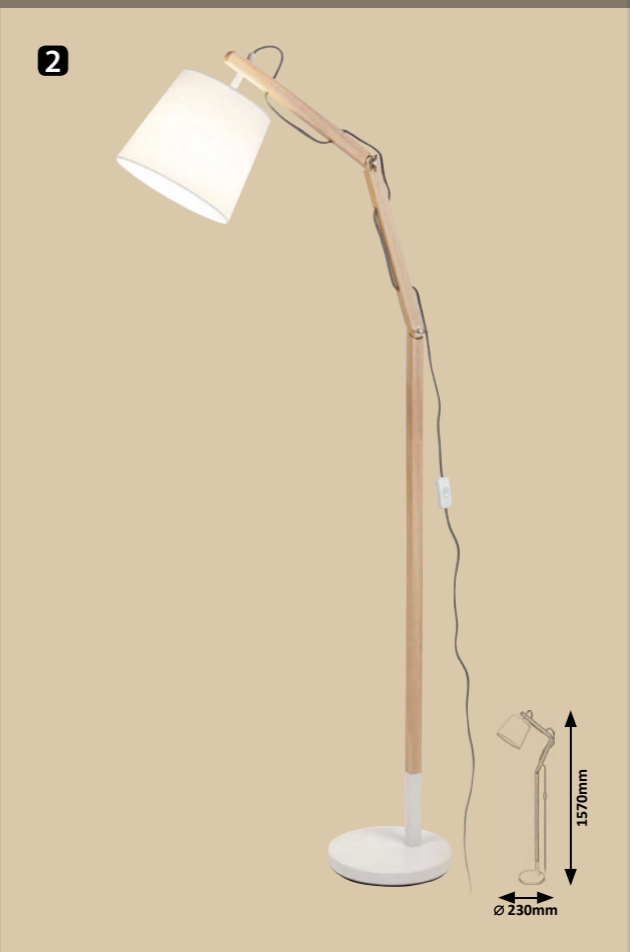

2 4192 WT
E-27 / 1x max. 60W
IP20 • ☒ • ⚡ 19455 • ☑
white/beech