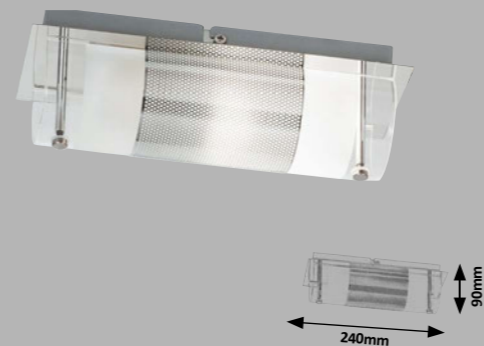

Archie *new*

1

2

1 2347 MG

• LED / 12W
(615lm, 3000K) incl.
IP20 • 19664
white

2 2348 MG

• LED / 14,5W
(1051lm, 3000K) incl.
IP20 • 19665
white

Periodic

1

2

1 5800 MG

E-14 / 1x max. 40W
IP20 • 9730
chrome/transparent/opal glass

3

3 5809 MG

E-14 / 3x max. 40W
IP20 • 9594
chrome/transparent/opal glass

This picture is for illustration. • A fotó csak illusztráció. • Bild ist nur Illustration.