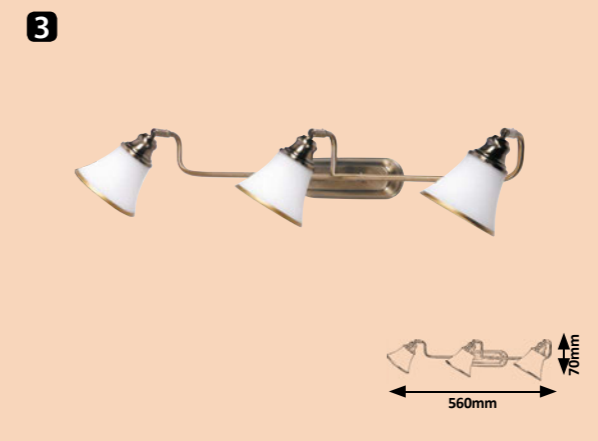

# Grando

This picture is for illustration. • A fotó csak illusztráció. • Bild ist nur Illustration.

**1 3551** **M G**  
E-14 / 1x max. 40W  
IP20 • • 9730  
bronze/transparent/opal glass

**2 3552** **M G**  
E-14 / 2x max. 40W  
IP20 • • 9593  
bronze/transparent/opal glass