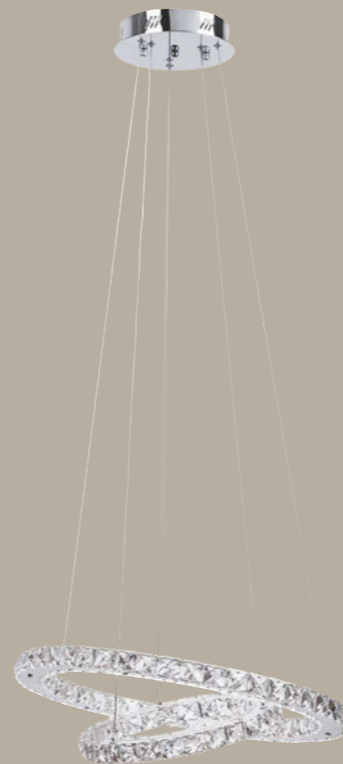

Carrie

1

1 2442 **M GC**

• LED / 36W
(2700lm, 4000K) incl.
IP20
chrome/crystal