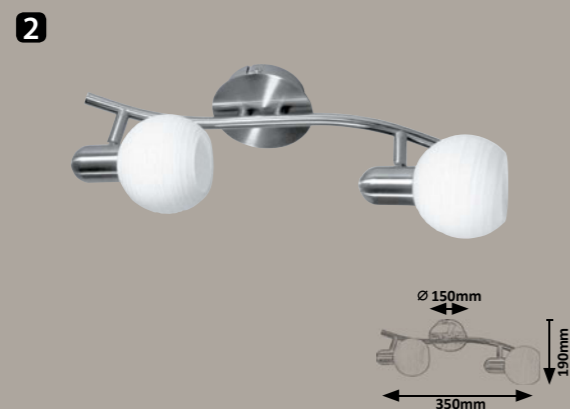

Aurel

Aurel lilac

1 6341 **M G**
E-14 / 1x max. 40W
IP20 • • • 19061
satin chrome/white pattern

2 6342 **M G**
E-14 / 2x max. 40W
IP20 • • • 19061
satin chrome/white pattern

3 6343 **M G**
E-14 / 3x max. 40W
IP20 • • • 19061
satin chrome/white pattern

4 6344 **M G**
E-14 / 4x max. 40W
IP20 • • • 19061
satin chrome/white pattern

1 6365 **M G**
E-14 / 1x max. 40W
IP20 • • • 19323
chrome/purple

2 6366 **M G**
E-14 / 2x max. 40W
IP20 • • • 19323
chrome/purple

3 6367 **M G**
E-14 / 3x max. 40W
IP20 • • • 19323
chrome/purple

4 6368 **M G**
E-14 / 4x max. 40W
IP20 • • • 19323
chrome/purple