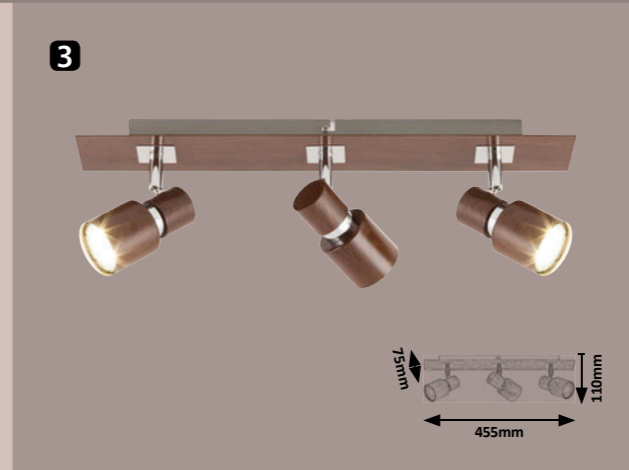

Merkur

Merkur