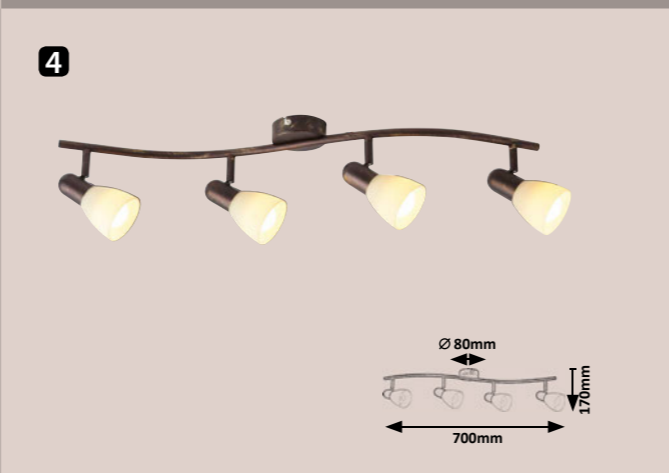

Soma

Claire

1 6591 M G
E-14 / 1x max. 40W
IP20 • • 19059
antique brown/cream

2 6592 M G
E-14 / 2x max. 40W
IP20 • • 19059
antique brown/cream

3 6593 M G
E-14 / 3x max. 40W
IP20 • • 19059
antique brown/cream

4 6594 M G
E-14 / 4x max. 40W
IP20 • • 19059
antique brown/cream

1 6065 M G
E-14 / 1x max. 40W
IP20 • • 19197
brown/cream

2 6066 M G
E-14 / 2x max. 40W
IP20 • • 19197
brown/cream

3 6067 M G
E-14 / 3x max. 40W
IP20 • • 19197
brown/cream

4 6068 M G
E-14 / 4x max. 40W
IP20 • • 19197
brown/cream