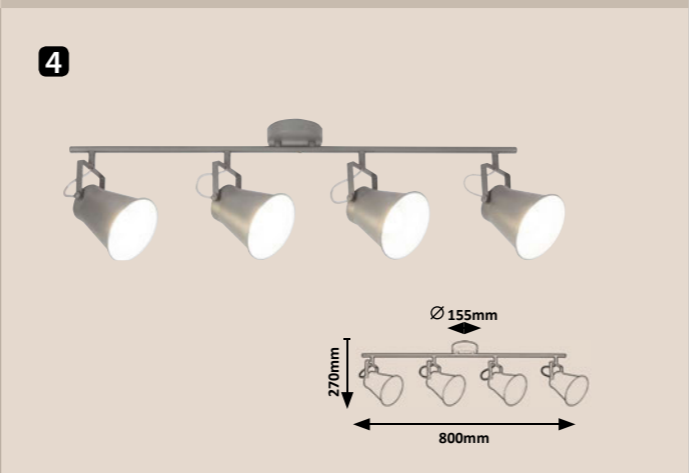

Martina

Vivienne