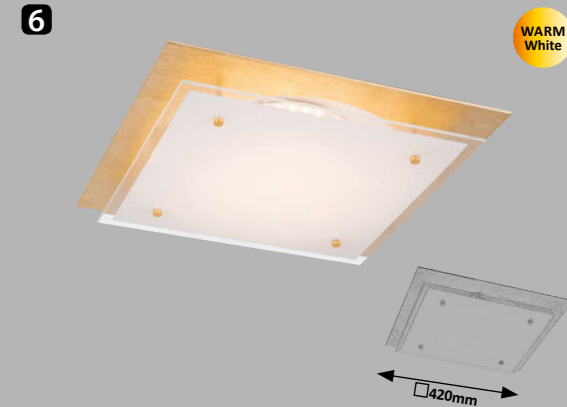

1 3048 M G
• LED / 18W
(1440lm, 4000K) incl.
IP20 • 729
white

2 3049 M G
• LED / 12W
(960lm, 4000K) incl.
IP20 • 732
white

3 3044 M G
• LED / 18W
(1440lm, 3000K) incl.
IP20 • 727
rosegold

4 3045 M G
• LED / 12W
(960lm, 3000K) incl.
IP20 • 730
rosegold

5 3046 M G
• LED / 18W
(1440lm, 3000K) incl.
IP20 • 728
gold

6 3047 M G
• LED / 12W
(960lm, 3000K) incl.
IP20 • 731
gold

1 3029 M G
• LED / 12W
(960lm, 4000K) incl.
IP20 • 690 • 705
silver foil/white

2 3030 M G
• LED / 18W
(1440lm, 4000K) incl.
IP20 • 691 • 709
silver foil/white

3 3031 M G
• LED / 24W
(1920lm, 4000K) incl.
IP20 • 692 • 713
silver foil/white

4 3032 M G
• LED / 12W
(960lm, 3000K) incl.
IP20 • 690 • 706
gold foil/white

5 3033 M G
• LED / 18W
(1440lm, 3000K) incl.
IP20 • 691 • 710
gold foil/white

6 3034 M G
• LED / 24W
(1920lm, 3000K) incl.
IP20 • 692 • 714
gold foil/white