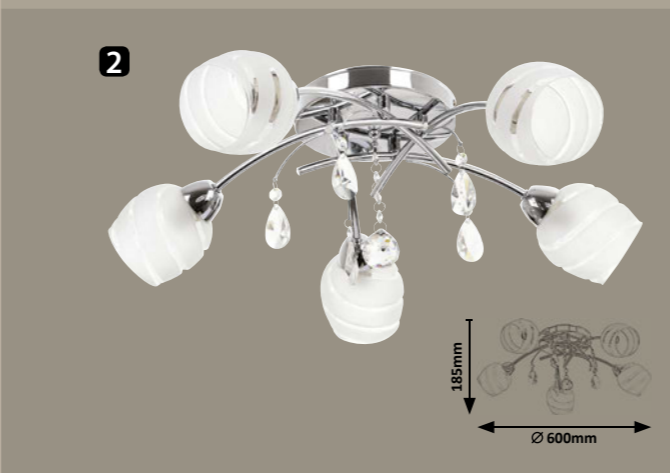

Paulina

Melissa

1 7181 **MG**
E-27 / 1x max. 60W
IP20 • • • 19478
chrome

2 7183 **MG**
E-27 / 3x max. 60W
IP20 • • • 19478
chrome

3 7185 **MG**
E-27 / 5x max. 60W
IP20 • • • 19478
chrome

1 2621 **MG**
E-14 / 3x max. 60W
IP20 • • • 19372
chrome/white/crystal

2 2622 **MG**
E-14 / 5x max. 60W
IP20 • • • 19372
chrome/white/crystal