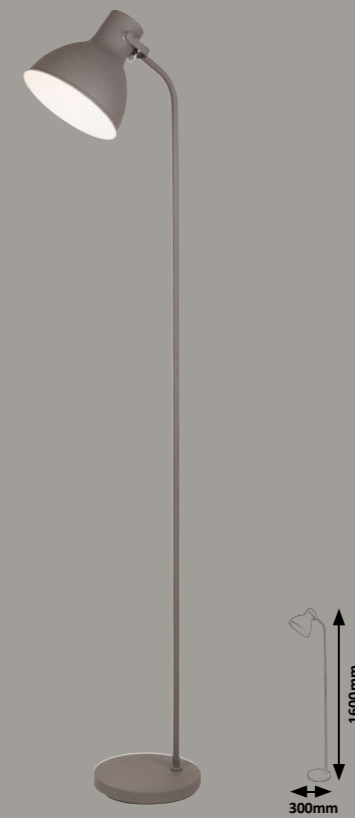

# Derek

1

**1 4328** **M**  
 E-27/ 1x max. 25W  
 IP20 • • •   
 white

2

**2 4329** **M**  
 E-27/ 1x max. 25W  
 IP20 • • •   
 grey