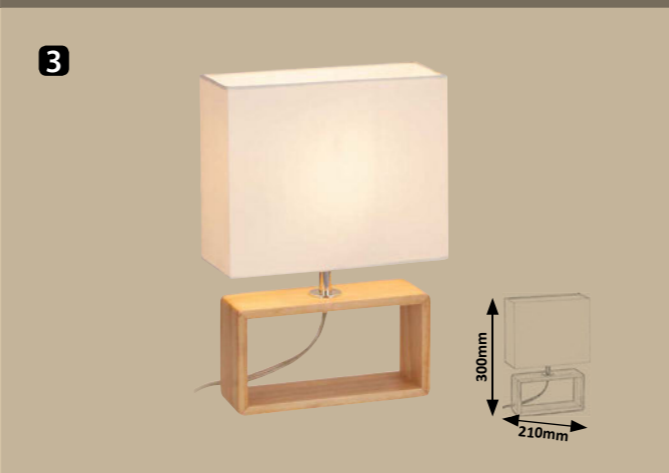

Freya

WOOD

3 4377 WT
E-14 / 1x max. 25W
IP20 • ☒ • ⚡ 19456 • ☑
white/beech

4 4378 WT
E-14 / 1x max. 40W
IP20 • ☒ • ⚡ 19457 • ☑
white/beech