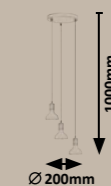

Holly

Yvette

1

3

5

7

2

4

6

8

1 5943 **M**
E-14 / 1x max. 40W
IP20 • white/beech

2 5944 **M**
E-14 / 2x max. 40W
IP20 • white/beech

3 5945 **M**
E-14 / 3x max. 40W
IP20 • white/beech

4 5946 **M**
E-14 / 3x max. 40W
IP20 • white/beech

5 5947 **M**
E-14 / 4x max. 40W
IP20 • white/beech

6 5948 **M**
E-14 / 6x max. 40W
IP20 • white/beech

7 5949 **M**
E-14 / 3x max. 40W
IP20 • white/beech

8 4370 **C T**
E-14 / 1x max. 40W
IP20 • • 19382 • beige/white