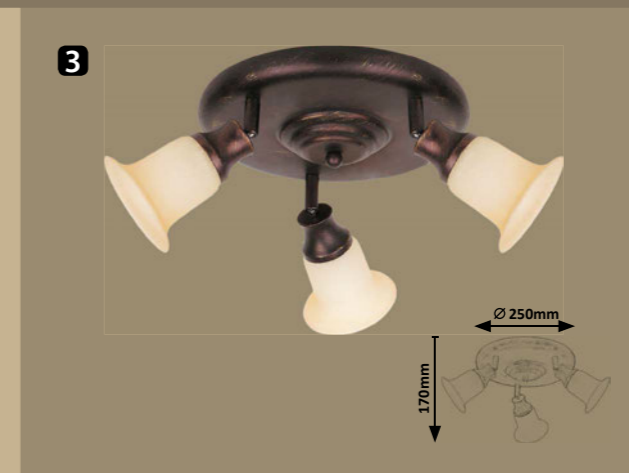

Soma

Claire

1 6591 M G
E-14 / 1x max. 40W
IP20 • • 19059
antique brown/cream

2 6592 M G
E-14 / 2x max. 40W
IP20 • • 19059
antique brown/cream

3 6593 M G
E-14 / 3x max. 40W
IP20 • • 19059
antique brown/cream

4 6594 M G
E-14 / 4x max. 40W
IP20 • • 19059
antique brown/cream

1 6065 M G
E-14 / 1x max. 40W
IP20 • • 19197
brown/cream

2 6066 M G
E-14 / 2x max. 40W
IP20 • • 19197
brown/cream

3 6067 M G
E-14 / 3x max. 40W
IP20 • • 19197
brown/cream

4 6068 M G
E-14 / 4x max. 40W
IP20 • • 19197
brown/cream