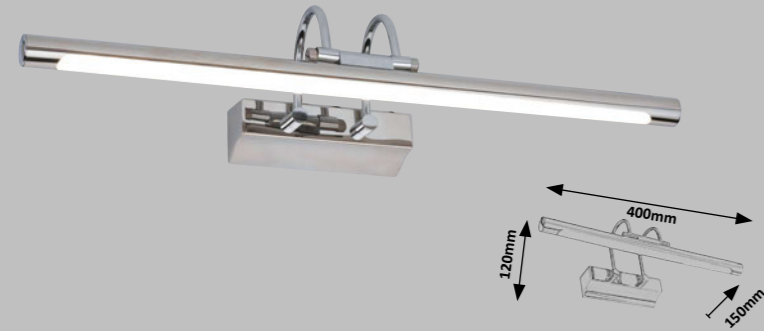

1

NATURAL White

2