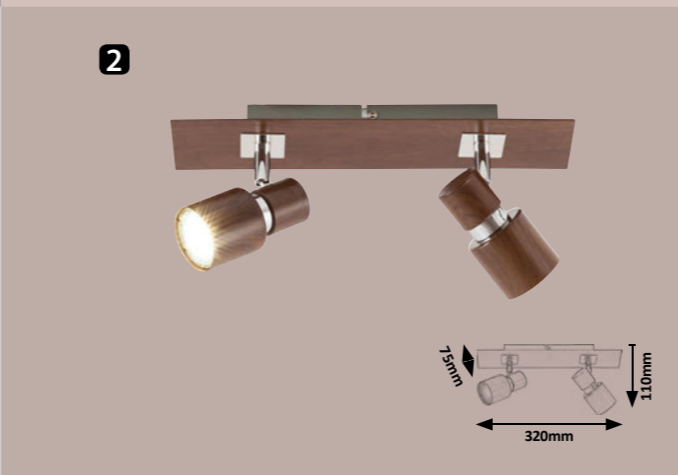

Merkur

Merkur