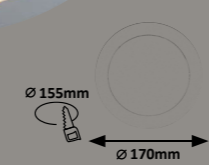

2

B
BUILT-IN