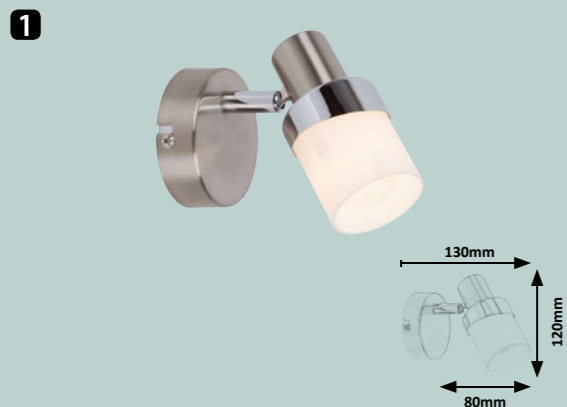

1 5631 **M G**

E-14 / 1x max. 40W
IP20 • • • 19633
satin chrome/ chrome/
opal glass

2 5632 **M G**

E-14 / 2x max. 40W
IP20 • • • 19633
satin chrome/ chrome/
opal glass

3 5634 **M G**

E-14 / 4x max. 40W
IP20 • • • 19633
satin chrome/ chrome/
opal glass

4 5633 **M G**

E-14 / 3x max. 40W
IP20 • • • 19633
satin chrome/ chrome/
opal glass

1 5626 **M P**

• LED / 4W
(350lm, 3000K) incl.
IP20
satin chrome/ opal glass

2 5627 **M P**

• LED / 8W
(700lm, 3000K) incl.
IP20
satin chrome/ opal glass

3 5628 **M P**

• LED / 12W
(1050lm, 3000K) incl.
IP20
satin chrome/ opal glass

4 5630 **M P**

• LED / 16W
(1400lm, 3000K) incl.
IP20
satin chrome/ opal glass

5 5629 **M P**

• LED / 12W
(1050lm, 3000K) incl.
IP20
satin chrome/ opal glass