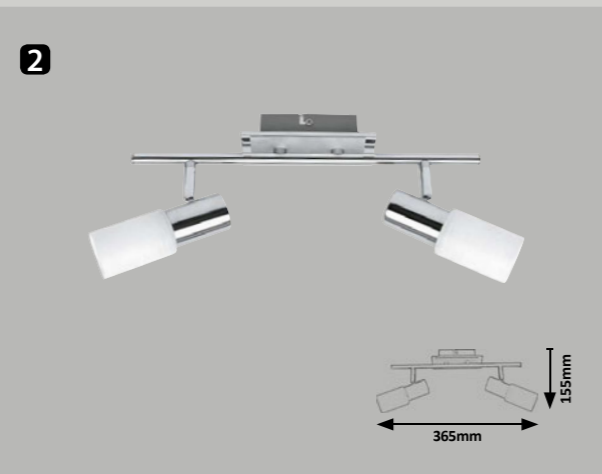

Logan

Blossom

1 6096 **M G**
E-14 / 1x max. 40W
IP20 • • • 19249 •
chrome/satin chrome/white

2 6097 **M G**
E-14 / 2x max. 40W
IP20 • • • 19249
chrome/satin chrome/white

3 6098 **M G**
E-14 / 3x max. 40W
IP20 • • • 19249
chrome/satin chrome/white

4 6099 **M G**
E-14 / 4x max. 40W
IP20 • • • 19249
chrome/satin chrome/white

1 6175 **M G**
E-14 / 1x max. 40W
IP20 • • • 19117
chrome/opal glass

2 6176 **M G**
E-14 / 2x max. 40W
IP20 • • • 19117
chrome/opal glass

3 6177 **M G**
E-14 / 3x max. 40W
IP20 • • • 19117
chrome/opal glass

4 6178 **M G**
E-14 / 4x max. 40W
IP20 • • • 19117
chrome/opal glass