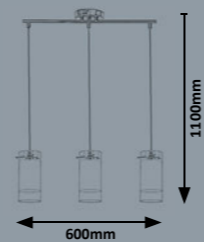

Florence

1

2

1 6379 M G

E-14 / 1x max. 40W
IP20 • ☒ • ⚡ 19299
chrome

5 998250 363790

2 6380 M G

E-14 / 3x max. 40W
IP20 • ☒ • ⚡ 19299
chrome

5 998250 363806

Joy

1

2

1 6397 M

E-14 / 1x max. 40W
IP20 • ☒ • ⚡ 19147
chrome

5 998250 363974

2 6398 M

E-14 / 3x max. 40W
IP20 • ☒ • ⚡ 19147
chrome

5 998250 363981