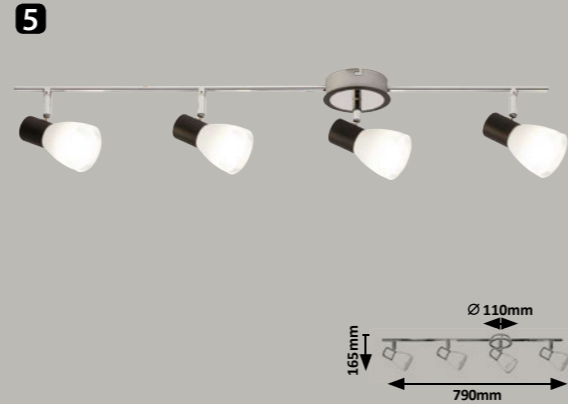

**3 5923** M G  
• LED 4W (400lm, 4000K) incl.  
E-14/ 4x max. 40W  
IP20 • 19624  
chrome

**4 5920** M G  
• LED 4W (400lm, 4000K) incl.  
E-14/ 1x max. 40W  
IP20 • 19624  
chrome

**5 5922** M G  
• LED 4W (400lm, 4000K) incl.  
E-14/ 3x max. 40W  
IP20 • 19624  
chrome