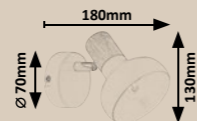

Holly

Yvette

1

3

5

7

2

4

6

8

1 5943 **M**
E-14 / 1x max. 40W
IP20 • white/beech

2 5944 **M**
E-14 / 2x max. 40W
IP20 • white/beech

3 5945 **M**
E-14 / 3x max. 40W
IP20 • white/beech

4 5946 **M**
E-14 / 3x max. 40W
IP20 • white/beech

5 5947 **M**
E-14 / 4x max. 40W
IP20 • white/beech

6 5948 **M**
E-14 / 6x max. 40W
IP20 • white/beech

7 5949 **M**
E-14 / 3x max. 40W
IP20 • white/beech

8 4370 **C T**
E-14 / 1x max. 40W
IP20 • • 19382 • beige/white