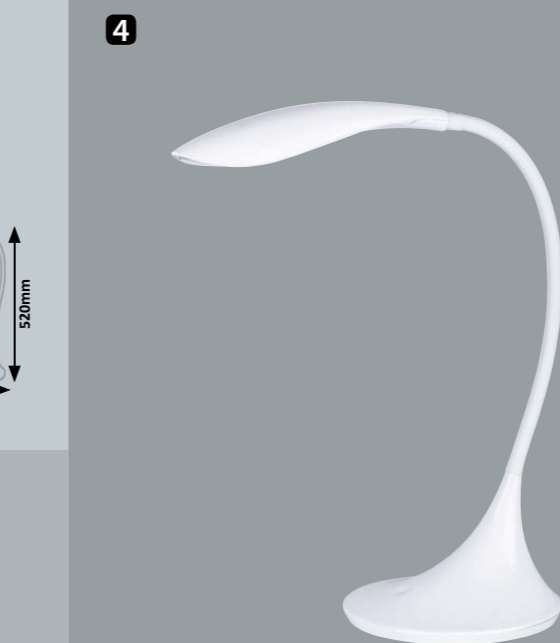

3 4165 P

• LED / 4,5W
(480lm, 3000K) incl.
IP20
cherry