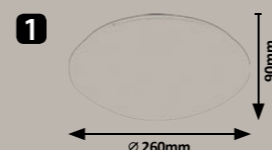

Lucas

new

Lucas

1 3936 (M) (P)

• LED / 12W
(700lm, 4000K) incl.
IP20 • 19754
white

5 998250 339368

2 3937 (M) (P)

• LED / 18W
(1140lm, 4000K) incl.
IP20 • 19755
white

5 998250 339375

3 3938 (M) (P)

• LED / 24W
(1370lm, 4000K) incl.
IP20 • 19756
white

5 998250 339382

1 3434 (M) (P)

• LED / 12W
(780lm, 4000K) incl.
IP20
white

5 998250 334349

2 3435 (M) (P)

• LED / 18W
(1170lm, 4000K) incl.
IP20
white

5 998250 334356

3 3436 (M) (P)

• LED / 24W
(1560lm, 4000K) incl.
IP20
white

5 998250 334363