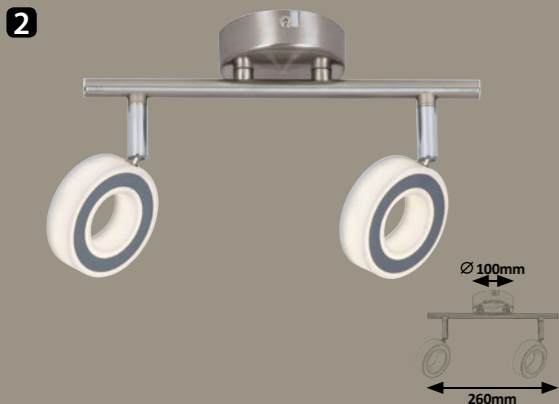

Zora

Hilary

new

1 5939 **M P**

• LED / 4,5W
(400lm, 4000K) incl.
IP20
chrome/white

5 998250 359397

2 5940 **M P**

• LED / 9W
(800lm, 4000K) incl.
IP20
chrome/white

5 998250 359403

3 5941 **M P**

• LED / 13,5W
(1200lm, 4000K) incl.
IP20
chrome/white

5 998250 359410

4 5942 **M P**

• LED / 18W
(1600lm, 4000K) incl.
IP20
chrome/white

5 998250 359427

1 5661 **M P**

• LED / 5W
(400lm, 4000K) incl.
IP20 • 19736
chrome/ opal glass

5 998250 356617

2 5662 **M P**

• LED / 10W
(800lm, 4000K) incl.
IP20 • 19736
chrome/ opal glass

5 998250 356624

3 5663 **M P**

• LED / 15W
(1200lm, 4000K) incl.
IP20 • 19736
chrome/ opal glass

5 998250 356631

4 5664 **M P**

• LED / 20W
(1600lm, 4000K) incl.
IP20 • 19736
chrome/ opal glass

5 998250 356648