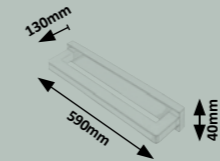

Bastian *new*

1

1 5781 M P

• LED / 13W
(1120lm, 4000K) incl.
IP44
chrome

5 998250 357812

Ryan *new*

2

2 5784 M P

• LED / 19W
(1100lm, 3000K) incl.
IP44
chrome

5 998250 357843

Glaukos

1

1 3906 M

• LED / 12W
(888lm, 4000K) incl.
IP20
chrome

5 998250 339061

Danton

2

2 5892 M G

• LED / 12W
(1080lm, 4000K) incl.
IP44 • 19046
chrome

5 998250 358925

Paula

3

4

4 5850 P M G

• 21W (1891lm, 4000K) incl.
G5 T5 / 1x max. 21W
IP20 • 19047
chrome/transparent

5 998250 358505