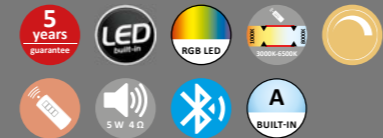

Murry

1

1 4541 (M P)

• LED / 24W
(1440lm, 3000K-6500K) incl.
IP20
white

Calvin

2

3

4

2 2492 (M P)

• LED / 18W
(1400lm, 3000K-6000K) incl.
IP20
white

3 2493 (M P)

• LED / 24W
(1900lm, 3000K-6000K) incl.
IP20
white

4 2494 (M P)

• LED / 36W
(2800lm, 3000K-6000K) incl.
IP20
white