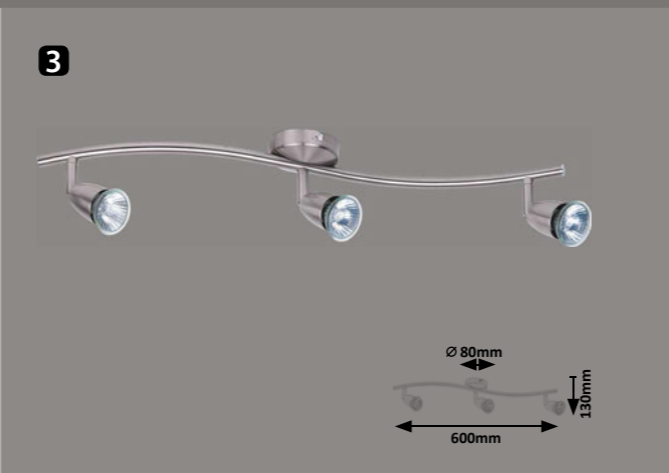

Norman

Norman

1 5991 (M)
GU10 / 1x max. 50W
IP20 • ☒
satin chrome

2 5992 (M)
GU10 / 2x max. 50W
IP20 • ☒
satin chrome

3 5993 (M)
GU10 / 3x max. 50W
IP20 • ☒
satin chrome

4 5994 (M)
GU10 / 4x max. 50W
IP20 • ☒
satin chrome

1 5995 (M)
GU10 / 1x max. 50W
IP20 • ☒
bronze

2 5996 (M)
GU10 / 2x max. 50W
IP20 • ☒
bronze

3 5997 (M)
GU10 / 3x max. 50W
IP20 • ☒
bronze

4 5998 (M)
GU10 / 4x max. 50W
IP20 • ☒
bronze