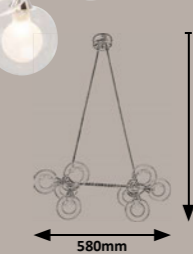

1 **2623** **M G**

• 28W (370lm, 2700K) incl. G9 / 5x max. 28W IP20 • 19476 chrome

5 998250 326238

2

2 **2624** **M G**

• 28W (370lm, 2700K) incl. G9 / 8x max. 28W IP20 • 19476 chrome

5 998250 326245