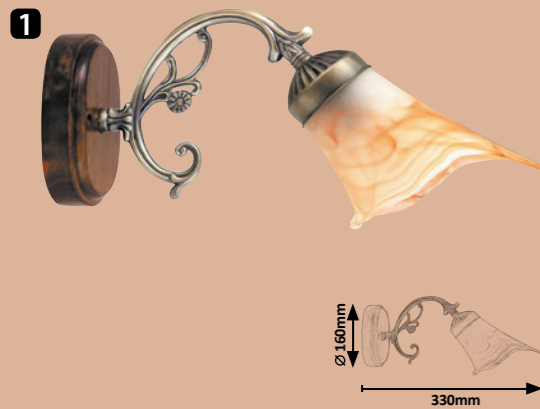

Rustic 3

WOOD

1 7091 **M G W**

E-14 / 1x max. 40W
IP20 • ☒ • ☒ • ☒ 9615
bronze/walnut/brown

5 998250 370910

2 7095 **M G W**

E-14 / 5x max. 40W
IP20 • ☒ • ☒ • ☒ 9615
bronze/walnut/brown

5 998250 370958