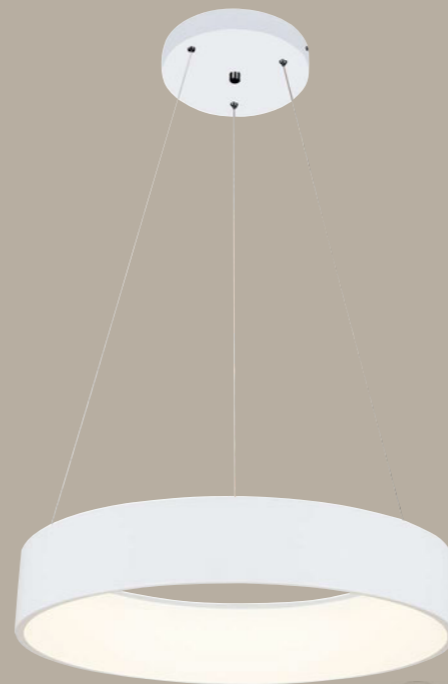

# Adeline

1

2

3

4

**1 2507** **M P**

• LED / 26W  
(1500lm, 4000K) incl.  
IP20  
matte white

**2 2508** **M P**