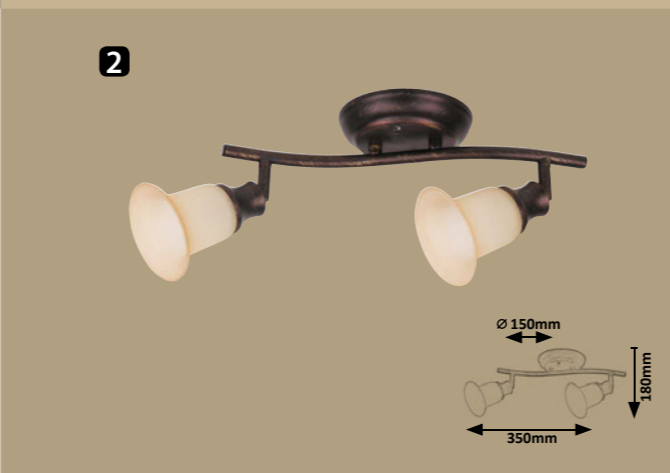

Soma

Claire

1 6591 M G
E-14 / 1x max. 40W
IP20 • • 19059
antique brown/cream

2 6592 M G
E-14 / 2x max. 40W
IP20 • • 19059
antique brown/cream

3 6593 M G
E-14 / 3x max. 40W
IP20 • • 19059
antique brown/cream

4 6594 M G
E-14 / 4x max. 40W
IP20 • • 19059
antique brown/cream

1 6065 M G
E-14 / 1x max. 40W
IP20 • • 19197
brown/cream

2 6066 M G
E-14 / 2x max. 40W
IP20 • • 19197
brown/cream

3 6067 M G
E-14 / 3x max. 40W
IP20 • • 19197
brown/cream

4 6068 M G
E-14 / 4x max. 40W
IP20 • • 19197
brown/cream