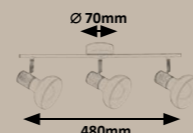

Holly

Yvette

1

3

5

7

2

4

6

8

1 5943 **M**
E-14 / 1x max. 40W
IP20 • white/beech

2 5944 **M**
E-14 / 2x max. 40W
IP20 • white/beech

3 5945 **M**
E-14 / 3x max. 40W
IP20 • white/beech

4 5946 **M**
E-14 / 3x max. 40W
IP20 • white/beech

5 5947 **M**
E-14 / 4x max. 40W
IP20 • white/beech

6 5948 **M**
E-14 / 6x max. 40W
IP20 • white/beech

7 5949 **M**
E-14 / 3x max. 40W
IP20 • white/beech

8 4370 **C T**
E-14 / 1x max. 40W
IP20 • • 19382 • beige/white