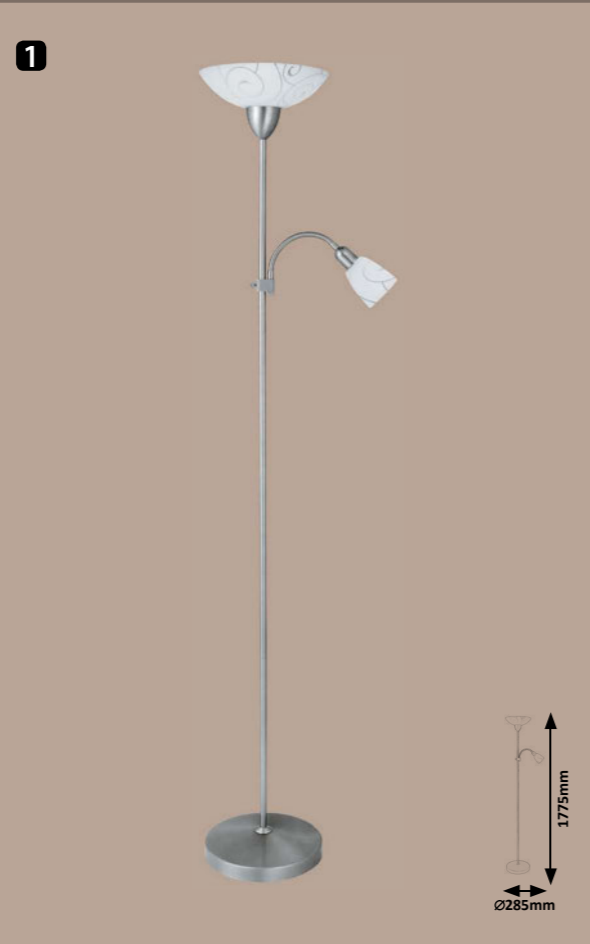

Harmony lux

Elle

Diana