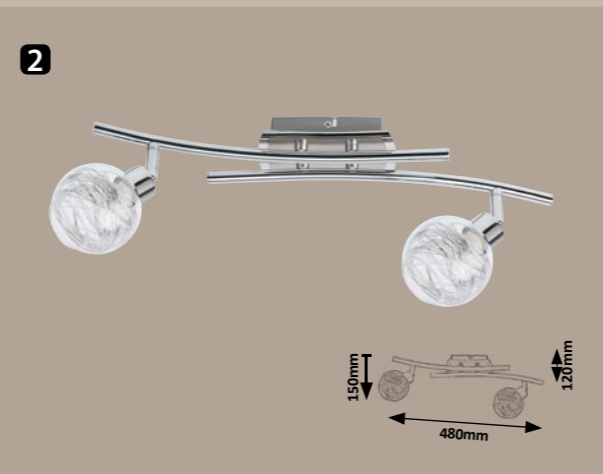

Lauren

1 6091 **M G**
E-14 / 1x max. 40W
IP20 • • • 19321
chrome

2 6092 **M G**
E-14 / 2x max. 40W
IP20 • • • 19321
chrome

3 6093 **M G**
E-14 / 3x max. 40W
IP20 • • • 19321
chrome

4 6094 **M G**
E-14 / 4x max. 40W
IP20 • • • 19321
chrome

Bella

1 6015 **M G**
 • 28W (370lm, 2700K) incl.
G9 / 1x max. 40W
IP20 • • 19236
chrome/satin chrome

2 6016 **M G**
 • 28W (370lm, 2700K) incl.
G9 / 2x max. 40W
IP20 • 19236
chrome/satin chrome

3 6017 **M G**
 • 28W (370lm, 2700K) incl.
G9 / 3x max. 40W
IP20 • 19236
chrome/satin chrome

4 6018 **M G**
 • 28W (370lm, 2700K) incl.
G9 / 4x max. 40W
IP20 • 19236
chrome/satin chrome