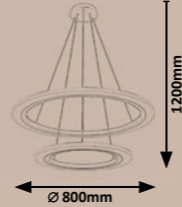

1

2

1 2428 **M P**

• LED / 20W
(1200lm, 4000K) incl.
IP20
silver

2 2429 **M P**

• LED / 62W
(4861lm, 4000K) incl.
IP20
silver