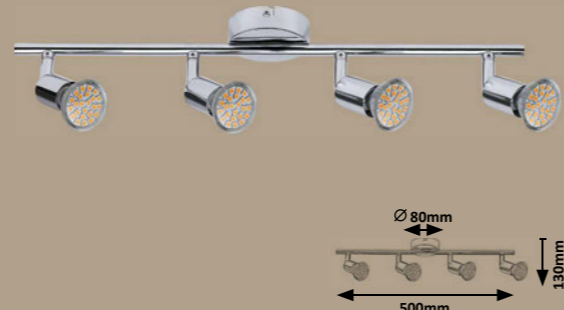

Norton LED

1

3

1

3

2

4

2

4

1 6986 **M**
☑ • LED 3W (220lm, 3000K) incl.
GU10 / 1x max. 50W • IP20 chrome

2 6987 **M**
☑ • LED 3W (220lm, 3000K) incl.
GU10 / 2x max. 50W • IP20 chrome

3 6988 **M**
☑ • LED 3W (220lm, 3000K) incl.
GU10 / 4x max. 50W • IP20 chrome

4 6989 **M**
☑ • LED 3W (220lm, 3000K) incl.
GU10 / 3x max. 50W • IP20 chrome

1 6045 **M**
GU10 / 1x max. 50W
IP20 • ☒ chrome

2 6046 **M**
GU10 / 2x max. 50W
IP20 • ☒ chrome

3 6047 **M**
GU10 / 4x max. 50W
IP20 • ☒ chrome

4 6048 **M**
GU10 / 3x max. 50W
IP20 • ☒ chrome