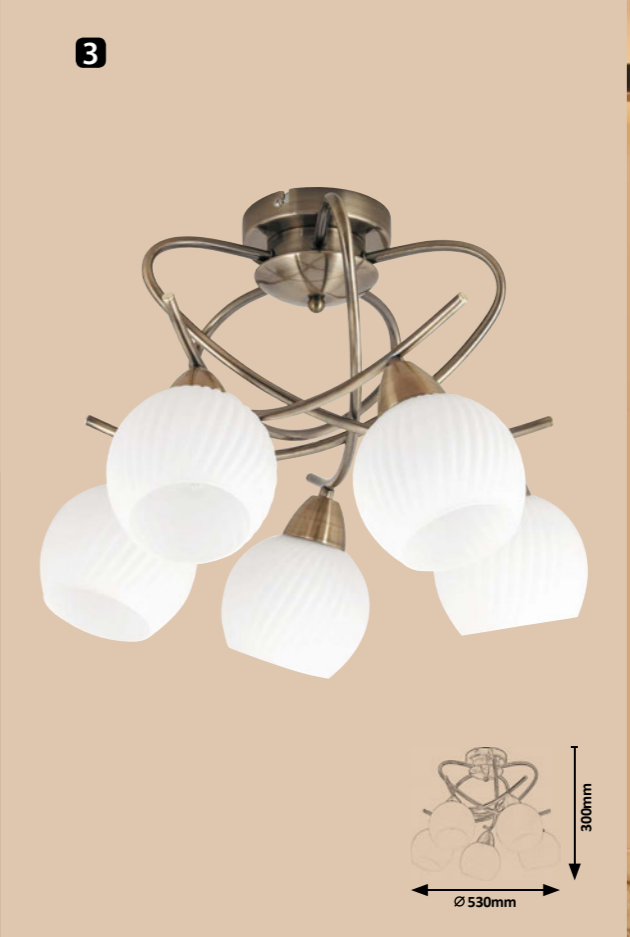

Susan

Evangeline