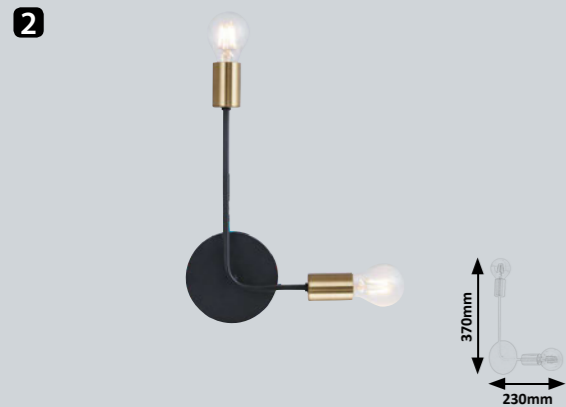

# Eaden

**1 2224** **P**  
 E-27 / 10x max. 60W  
 IP20 •   
 matte black

**2 2766** **M**  
 • LED 35W  
 (2800lm, 3000K) incl.  
 IP20  
 metal brown

**1 2104** (M)  
E-27 / 6x max. 15W  
IP20 • • •   
black/gold