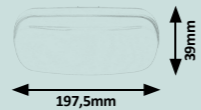

Gabriel

Dree

Seth

Andra

1 2498 (M) (P)

• LED / 12W (720lm, 4000K) incl.
IP20 • 6m, 120°
white

2 2288 (P)

• LED / 12W (850lm, 4000K) incl.
IP20
white

3 2499 (M) (P)

• LED / 8W (520lm, 4000K) incl.
IP20 • 6m, 90°
white

4 2500 (M) (P)

• LED / 12W (780lm, 4000K) incl.
IP20 • 6m, 90°
white

1 3237 (M) (G)

• LED / 12W (960lm, 4000K) incl.
IP20 • 736
white pattern/chrome

2 3238 (M) (G)

• LED / 18W (1440lm, 4000K) incl.
IP20 • 737
white pattern/chrome

3 3234 (M) (G)

• LED / 12W (960lm, 4000K) incl.
IP20 • 738
white pattern/chrome

4 3235 (M) (G)

• LED / 12W (960lm, 4000K) incl.
IP20 • 739
white pattern/chrome

5 3236 (M) (G)

• LED / 18W (1440lm, 4000K) incl.
IP20 • 740
white pattern/chrome