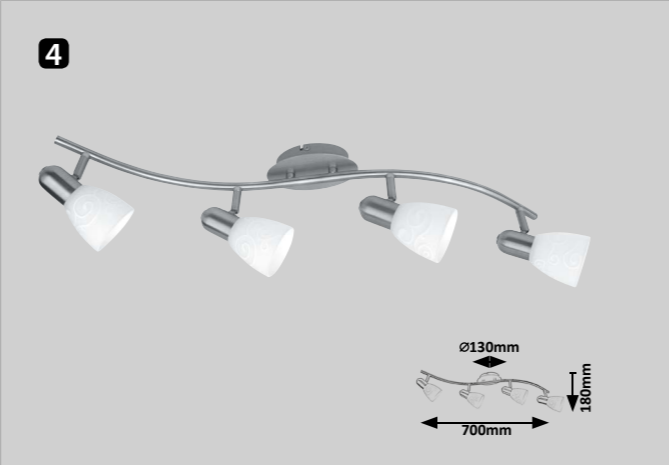

Harmony lux

Ebony