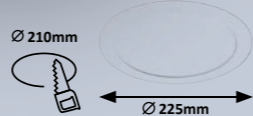

4

A
BUILT-IN