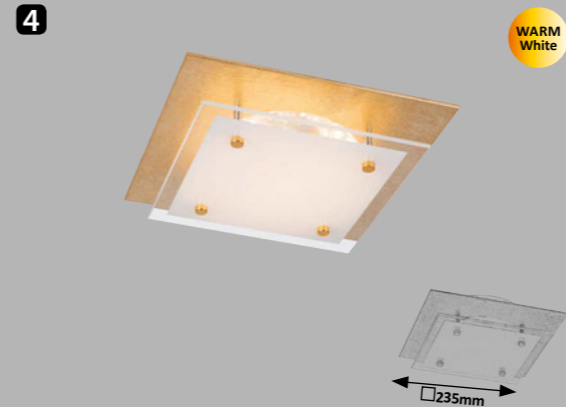

1 3048 M G
• LED / 18W
(1440lm, 4000K) incl.
IP20 • 729
white

2 3049 M G
• LED / 12W
(960lm, 4000K) incl.
IP20 • 732
white

3 3044 M G
• LED / 18W
(1440lm, 3000K) incl.
IP20 • 727
rosegold

4 3045 M G
• LED / 12W
(960lm, 3000K) incl.
IP20 • 730
rosegold

5 3046 M G
• LED / 18W
(1440lm, 3000K) incl.
IP20 • 728
gold

6 3047 M G
• LED / 12W
(960lm, 3000K) incl.
IP20 • 731
gold

1 3029 M G
• LED / 12W
(960lm, 4000K) incl.
IP20 • 690 • 705
silver foil/white

2 3030 M G
• LED / 18W
(1440lm, 4000K) incl.
IP20 • 691 • 709
silver foil/white

3 3031 M G
• LED / 24W
(1920lm, 4000K) incl.
IP20 • 692 • 713
silver foil/white

4 3032 M G
• LED / 12W
(960lm, 3000K) incl.
IP20 • 690 • 706
gold foil/white

5 3033 M G
• LED / 18W
(1440lm, 3000K) incl.
IP20 • 691 • 710
gold foil/white

6 3034 M G
• LED / 24W
(1920lm, 3000K) incl.
IP20 • 692 • 714
gold foil/white