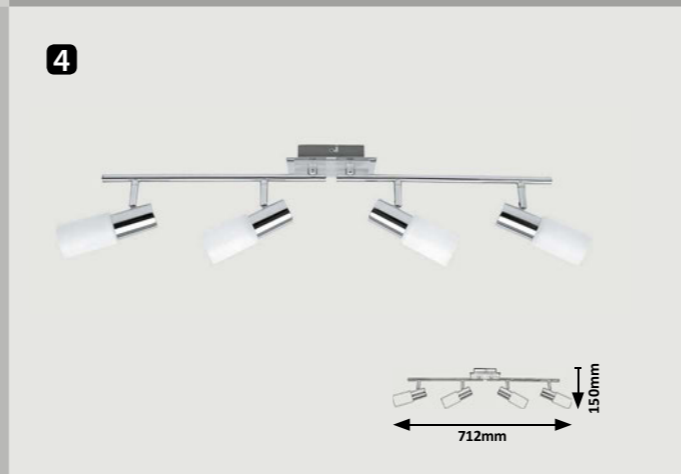

Logan

Blossom

1 6096 **M G**
E-14 / 1x max. 40W
IP20 • • • 19249 •
chrome/satin chrome/white

2 6097 **M G**
E-14 / 2x max. 40W
IP20 • • • 19249
chrome/satin chrome/white

3 6098 **M G**
E-14 / 3x max. 40W
IP20 • • • 19249
chrome/satin chrome/white

4 6099 **M G**
E-14 / 4x max. 40W
IP20 • • • 19249
chrome/satin chrome/white

1 6175 **M G**
E-14 / 1x max. 40W
IP20 • • • 19117
chrome/opal glass

2 6176 **M G**
E-14 / 2x max. 40W
IP20 • • • 19117
chrome/opal glass

3 6177 **M G**
E-14 / 3x max. 40W
IP20 • • • 19117
chrome/opal glass

4 6178 **M G**
E-14 / 4x max. 40W
IP20 • • • 19117
chrome/opal glass