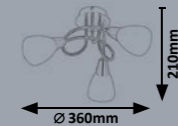

Porto

1

2

Theo

3

Jenna

1

2

3

Amy

4

1 6009 M G

E-14 / 3x max. 40W
IP20 • ☒ • ⚡ 19526
chrome/3D effect

2 6010 M G

E-14 / 4x max. 40W
IP20 • ☒ • ⚡ 19526
chrome/3D effect

3 6095 M G

E-14 / 3x max. 40W
IP20 • ☒ • ⚡ 19496
chrome

1 5532 M G

E-14 / 3x max. 40W
IP20 • ☒ • ⚡ 19627
satin chrome/alabaster

2 5533 M G

E-14 / 3x max. 40W
IP20 • ☒ • ⚡ 19627
antique bronze/alabaster

3 5534 M G

E-14 / 3x max. 40W
IP20 • ☒ • ⚡ 19627
chrome/alabaster

4 2598 M G

E-14 / 4x max. 60W
IP20 • ☒ • ⚡ 19252
chrome/white