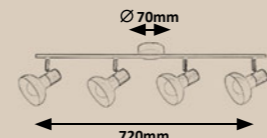

Holly

Yvette

1

3

5

7

2

4

6

8

1 5943 **M**
E-14 / 1x max. 40W
IP20 • white/beech

2 5944 **M**
E-14 / 2x max. 40W
IP20 • white/beech

3 5945 **M**
E-14 / 3x max. 40W
IP20 • white/beech

4 5946 **M**
E-14 / 3x max. 40W
IP20 • white/beech

5 5947 **M**
E-14 / 4x max. 40W
IP20 • white/beech

6 5948 **M**
E-14 / 6x max. 40W
IP20 • white/beech

7 5949 **M**
E-14 / 3x max. 40W
IP20 • white/beech

8 4370 **C T**
E-14 / 1x max. 40W
IP20 • • 19382 • beige/white