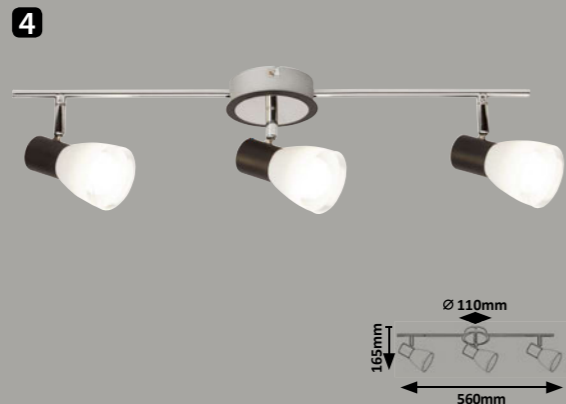

**3 5923** M G  
• LED 4W (400lm, 4000K) incl.  
E-14/ 4x max. 40W  
IP20 • 19624  
chrome

**4 5920** M G  
• LED 4W (400lm, 4000K) incl.  
E-14/ 1x max. 40W  
IP20 • 19624  
chrome

**5 5922** M G  
• LED 4W (400lm, 4000K) incl.  
E-14/ 3x max. 40W  
IP20 • 19624  
chrome