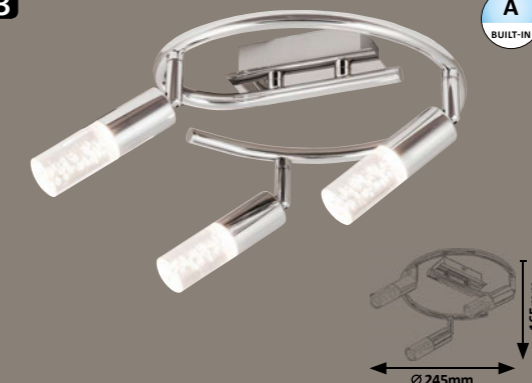

A
BUILT-IN

2