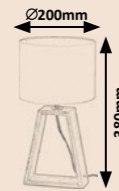

Thomas

WOOD

1

2

1 4191 WT

E-14 / 1x max. 40W
IP20 • •
19454
white/beech

2 4192 WT

E-27 / 1x max. 60W
IP20 • •
19455
white/beech

Edgar

WOOD

3

3 4430 MW

E-14 / 1x max. 25W
IP20 • •
white/beech

Freya

WOOD

1

1 4377 WT

E-14 / 1x max. 25W
IP20 • •
19456
white/beech

2

2 4378 WT

E-14 / 1x max. 40W
IP20 • •
19457
white/beech