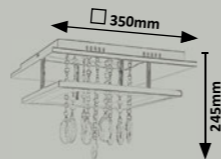

# Romina

1

2

**1** 2501 M GC A

• LED / 24W  
(2000lm, 4000K) incl.  
IP20  
chrome/crystal

5 998250 325019

**2** 2502 M GC A

• LED / 24W  
(2000lm, 4000K) incl.  
IP20  
chrome/crystal