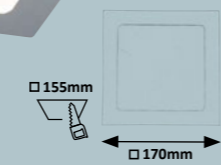

4

B
BUILT-IN