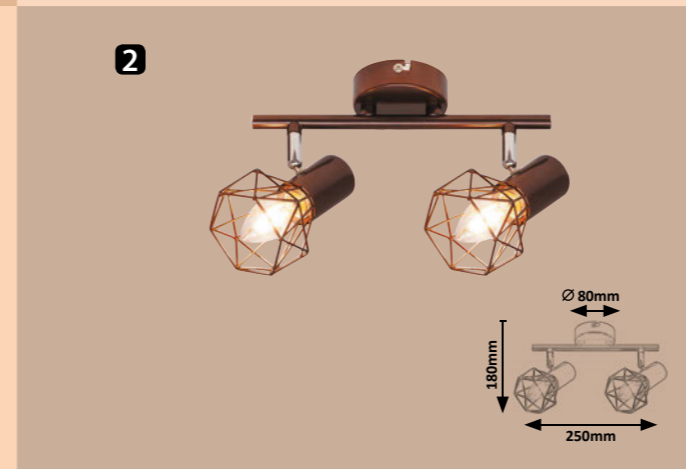

Aria

Odin

1 5958 (M)
E-14 / 1x max. 15W
IP20 • ☒ • ☐
matte black

2 5959 (M)
E-14 / 2x max. 15W
IP20 • ☒ • ☐
matte black

3 5960 (M)
E-14 / 3x max. 40W
IP20 • ☒
matte black

4 5961 (M)
E-14 / 4x max. 40W
IP20 • ☒
matte black

1 6882 (M)
E-14 / 1x max. 40W
IP20 • ☒
metal brown

2 6883 (M)
E-14 / 2x max. 40W
IP20 • ☒
metal brown

3 6884 (M)
E-14 / 3x max. 40W
IP20 • ☒
metal brown

4 6885 (M)
E-14 / 4x max. 40W
IP20 • ☒
metal brown