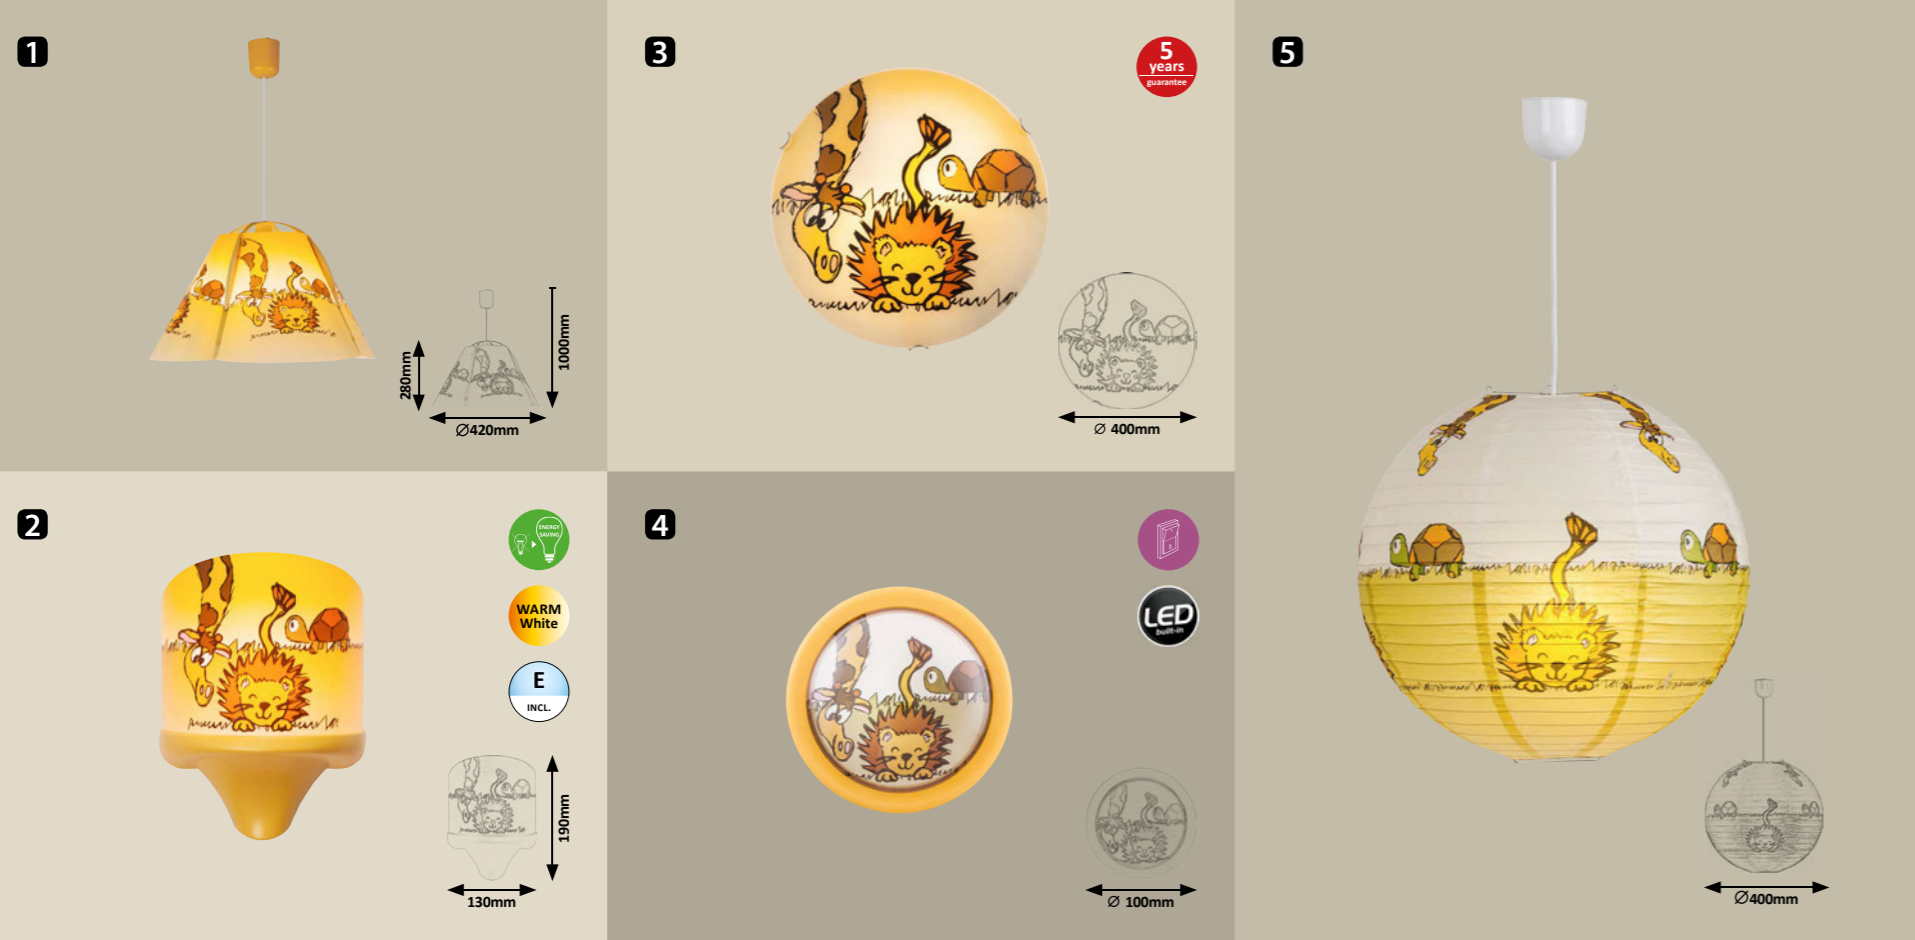

# Shepherd

- 1 4566** P  
E-27 / 1x max. 60W  
IP20 •  multicolour  
5 998250 345666
- 2 4569** P  
 • 7W (18lm, 2700K) incl.  
E-14 / 1x max. 7W  
IP20 •  multicolour  
5 998250 345697
- 3 4557** M G  
E-27 / 2x max. 60W  
IP20 •  •  680  
multicolour  
5 998250 345574
- 4 4563** P  
 • LED / 1x max. 0,3W incl.  
IP20 •   
2x AA 1,5V battery excl.  
multicolour  
5 998250 345635
- 5 4631** M PA  
 multicolour  
5 998250 346311