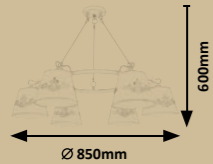

Anna

1 2235 **M**
E-14 / 6x max. 40W
IP20 • • •
matte white

2 2232 **M**
E-14 / 1x max. 40W
IP20 • • •
matte white

3 2233 **M**
E-14 / 1x max. 40W
IP20 • • •
matte white

4 2234 **M**
E-14 / 3x max. 40W
IP20 • • •
matte white