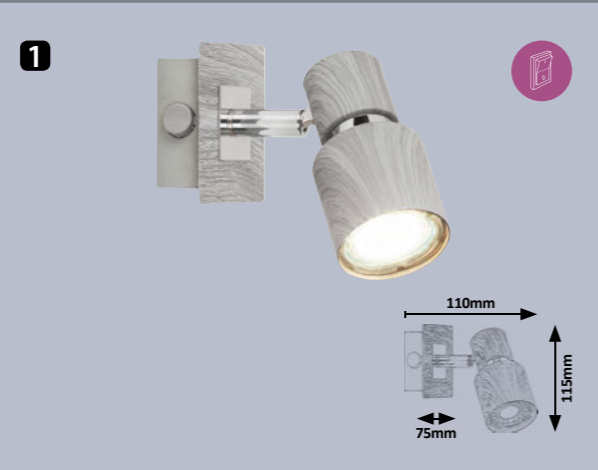

Merkur

Merkur