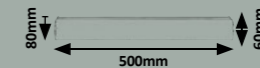

Bastian *new*

1

1 5781 M P

• LED / 13W
(1120lm, 4000K) incl.
IP44
chrome

5 998250 357812

Ryan *new*

2

2 5784 M P

• LED / 19W
(1100lm, 3000K) incl.
IP44
chrome

5 998250 357843

Glaukos

1

1 3906 M

• LED / 12W
(888lm, 4000K) incl.
IP20
chrome

5 998250 339061

Danton

2

2 5892 M G

• LED / 12W
(1080lm, 4000K) incl.
IP44 • 19046
chrome

5 998250 358925

Paula

3

4

4 5850 P M G

• 21W (1891lm, 4000K) incl.
G5 T5 / 1x max. 21W
IP20 • 19047
chrome/transparent

5 998250 358505