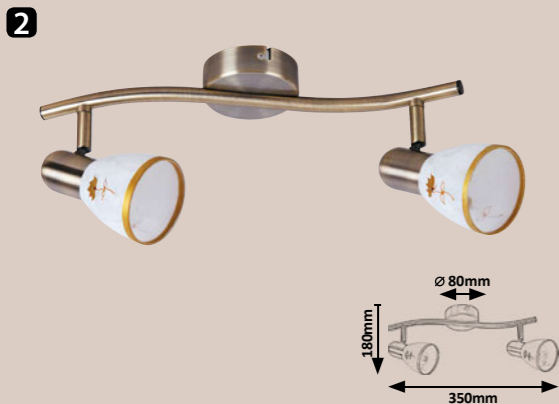

# Art flower

**1** 6360 M G  
E-14 / 5x max. 40W  
IP20 • ☒ • ☐ • 1279  
bronze/alabaster

**2** 6357 M G  
E-14 / 2x max. 40W  
IP20 • ☒ • ☐ • 1279  
bronze/alabaster

**3** 6358 M G  
E-14 / 3x max. 40W  
IP20 • ☒ • ☐ • 1279  
bronze/alabaster