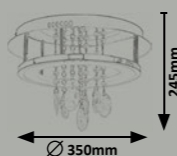

# Romina

1

2

**1** 2501 M GC A

• LED / 24W  
(2000lm, 4000K) incl.  
IP20  
chrome/crystal

5 998250 325019

**2** 2502 M GC A

• LED / 24W  
(2000lm, 4000K) incl.  
IP20  
chrome/crystal