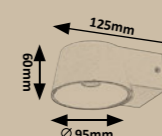

Avola

new

1

1 7964 (M G)

• LED / 9W
(680lm, 3000K) incl.
IP54 • 19631
anthracite/ white

5 998250 379647

Derby

new

2

3

2 7965 (M P)

GU10 / 1x max. 25W
IP44 • matte black

5 998250 379654

3 7966 (M P)

GU10 / 1x max. 25W
IP44 • matte black

5 998250 379661

Wallowa

new

1

2

1 7967 (M P)

• LED / 10W
(720lm, 4000K) incl.
IP54
anthracite

5 998250 379678

2 7968 (M P)

• LED / 10W
(720lm, 4000K) incl.
IP54
anthracite

5 998250 379685

Guyana

new

3

4

3 7953 (M G)

• LED / 5W
(392lm, 4000K) incl.
IP54 • 19628
black

5 998250 379531

4 7954 (M G)

• LED / 5W
(392lm, 4000K) incl.
IP54 • 19629
black

5 998250 379548