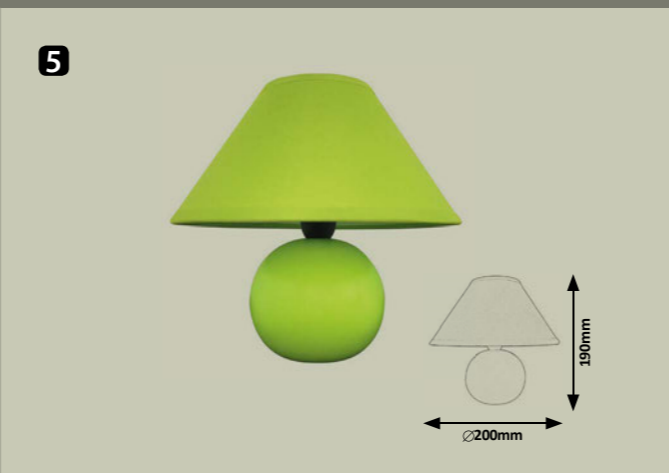

Ariel

Glenda

1 4901 C T
E-14 / 1x max. 40W
IP20 • ☒ • ☒
9910
matte white

2 4904 C T
E-14 / 1x max. 40W
IP20 • ☒ • ☒
9912
orange

3 4905 C T
E-14 / 1x max. 40W
IP20 • ☒ • ☒
9913
yellow

4 4906 C T
E-14 / 1x max. 40W
IP20 • ☒ • ☒
9914
cherry

5 4907 C T
E-14 / 1x max. 40W
IP20 • ☒ • ☒
9915
green

6 4920 C T
E-14 / 1x max. 40W
IP20 • ☒ • ☒
19208
purple

1 4508 M T
E-14 / 1x max. 40W
IP20 • ☒ • ☒
19538
rose

2 4511 M T
E-14 / 1x max. 40W
IP20 • ☒ • ☒
19541
green

3 4510 M T
E-14 / 1x max. 40W
IP20 • ☒ • ☒
19540
orange

4 4509 M T
E-14 / 1x max. 40W
IP20 • ☒ • ☒
19539
red

5 4512 M T
E-14 / 1x max. 40W
IP20 • ☒ • ☒
19542
blue