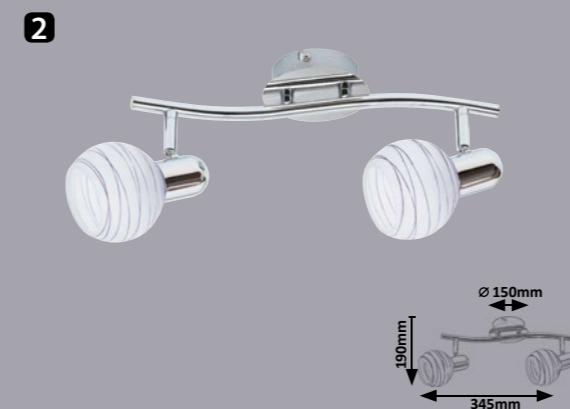

Aurel

Aurel lilac

1 6341 **M G**
E-14 / 1x max. 40W
IP20 • • • 19061
satin chrome/white pattern

2 6342 **M G**
E-14 / 2x max. 40W
IP20 • • • 19061
satin chrome/white pattern

3 6343 **M G**
E-14 / 3x max. 40W
IP20 • • • 19061
satin chrome/white pattern

4 6344 **M G**
E-14 / 4x max. 40W
IP20 • • • 19061
satin chrome/white pattern

1 6365 **M G**
E-14 / 1x max. 40W
IP20 • • • 19323
chrome/purple

2 6366 **M G**
E-14 / 2x max. 40W
IP20 • • • 19323
chrome/purple

3 6367 **M G**
E-14 / 3x max. 40W
IP20 • • • 19323
chrome/purple

4 6368 **M G**
E-14 / 4x max. 40W
IP20 • • • 19323
chrome/purple