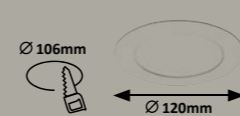

2

A
BUILT-IN