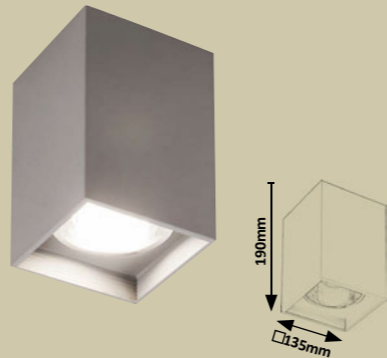

## Maddox

1

2

**1 2486** **M**  
E-27 / 1x max. 60W  
IP20 • ☒  
matte white

**2 2487** **M**  
E-27 / 1x max. 60W  
IP20 • ☒  
grey