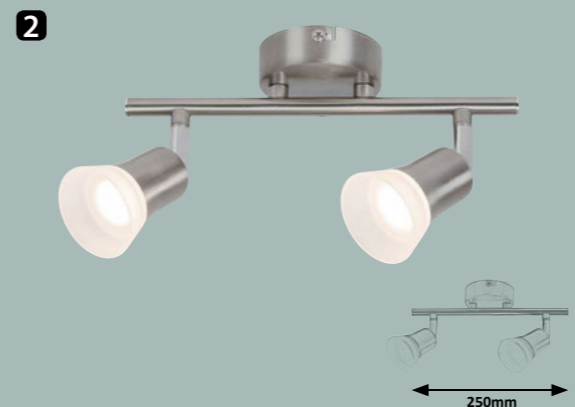

E-14 / 1x max. 40W
IP20 • • • 19633
satin chrome/ chrome/
opal glass

E-14 / 2x max. 40W
IP20 • • • 19633
satin chrome/ chrome/
opal glass

E-14 / 4x max. 40W
IP20 • • • 19633
satin chrome/ chrome/
opal glass

E-14 / 3x max. 40W
IP20 • • • 19633
satin chrome/ chrome/
opal glass

1 5626 **M P**

• LED / 4W
(350lm, 3000K) incl.
IP20
satin chrome/ opal glass

2 5627 **M P**

• LED / 8W
(700lm, 3000K) incl.
IP20
satin chrome/ opal glass

• LED / 12W
(1050lm, 3000K) incl.
IP20
satin chrome/ opal glass

• LED / 16W
(1400lm, 3000K) incl.
IP20
satin chrome/ opal glass

• LED / 12W
(1050lm, 3000K) incl.
IP20
satin chrome/ opal glass