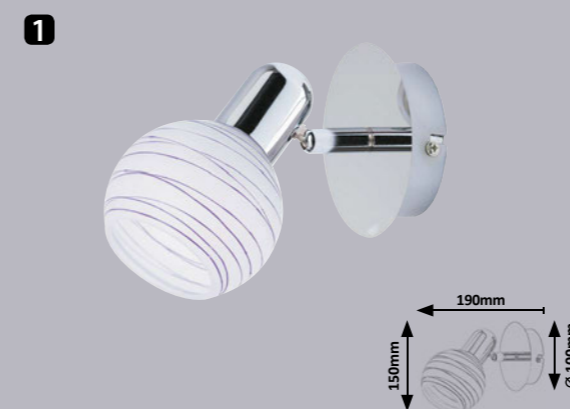

Aurel

Aurel lilac

1 6341 **M G**
E-14 / 1x max. 40W
IP20 • • • 19061
satin chrome/white pattern

2 6342 **M G**
E-14 / 2x max. 40W
IP20 • • • 19061
satin chrome/white pattern

3 6343 **M G**
E-14 / 3x max. 40W
IP20 • • • 19061
satin chrome/white pattern

4 6344 **M G**
E-14 / 4x max. 40W
IP20 • • • 19061
satin chrome/white pattern

1 6365 **M G**
E-14 / 1x max. 40W
IP20 • • • 19323
chrome/purple

2 6366 **M G**
E-14 / 2x max. 40W
IP20 • • • 19323
chrome/purple

3 6367 **M G**
E-14 / 3x max. 40W
IP20 • • • 19323
chrome/purple

4 6368 **M G**
E-14 / 4x max. 40W
IP20 • • • 19323
chrome/purple