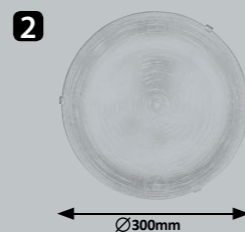

Tracy LED

1 3391 **M G**

• LED 12W
(960lm, 3000K) incl.
IP20 • 603
white/chrome

5 998250 333915

2 3446 **M G**

• LED 12W
(960lm, 3000K) incl.
IP20 • 604
white/chrome

5 998250 334462

3 3392 **M G**

• LED 18W
(1440lm, 3000K) incl.
IP20 • 605
white/chrome

5 998250 333922

Soley LED

1 3258 **M G**

• LED 12W
(960lm, 3000K) incl.
IP20 • 741
white/chrome

5 998250 332581

2 3445 **M G**

• LED 12W
(960lm, 3000K) incl.
IP20 • 9028
white/chrome

5 998250 334455

3 3259 **M G**

• LED 18W
(1440lm, 3000K) incl.
IP20 • 9031
white/chrome

5 998250 332598