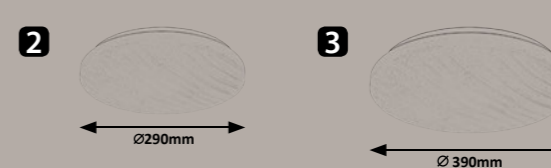

Minneapolis

Liana

Dinah

Milena

new

1 2490 **M P G**

• LED / 12W
(840lm, 3000K,4000K,6000K) incl.
IP20 • 19431 • 19432
chrome

5 998250 324906

2 2491 **M P G**

• LED / 18W
(1260lm, 3000,4000,6000K) incl.
IP20 • 19433 • 19434
chrome

5 998250 324913

1 2786 **M P**

• LED / 18W
(1350lm, 4000K) incl.
IP20
white

5 998250 327860

2 2674 **M P**

• LED / 12W
(840lm, 3000K) incl.
IP20 • 19732
white

5 998250 326740

3 2675 **M P**

• LED / 24W
(1680lm, 3000K) incl.
IP20 • 19733
white

5 998250 326757