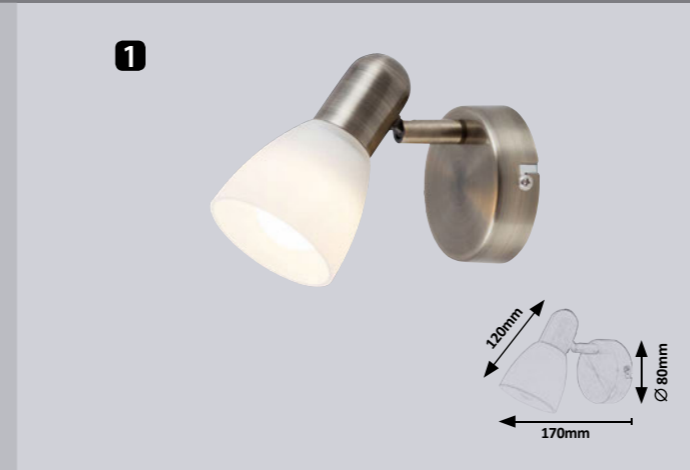

Soma

Soma

1 6300 M G

E-14 / 1x max. 40W
IP20 • ☒ • ☒ 9878 • ☒
satin chrome/white

2 6301 M G

E-14 / 1x max. 40W
IP20 • ☒ • ☒ 9878
satin chrome/white

3 6302 M G

E-14 / 2x max. 40W
IP20 • ☒ • ☒ 9878
satin chrome/white

4 6303 M G

E-14 / 3x max. 40W
IP20 • ☒ • ☒ 9878
satin chrome/white

5 6304 M G

E-14 / 4x max. 40W
IP20 • ☒ • ☒ 9878
satin chrome/white

6 6305 M G

E-14 / 5x max. 40W
IP20 • ☒ • ☒ 9878
satin chrome/white

1 6306 M G

E-14 / 1x max. 40W
IP20 • ☒ • ☒ 9878
bronze/white

2 6307 M G

E-14 / 2x max. 40W
IP20 • ☒ • ☒ 9878
bronze/white

3 6308 M G

E-14 / 3x max. 40W
IP20 • ☒ • ☒ 9878
bronze/white

4 6309 M G

E-14 / 4x max. 40W
IP20 • ☒ • ☒ 9878
bronze/white

5 6310 M G

E-14 / 5x max. 40W
IP20 • ☒ • ☒ 9878
bronze/white

6 6320 M G

E-14 / 1x max. 40W
IP20 • ☒ • ☒ 9878 • ☒
bronze/white