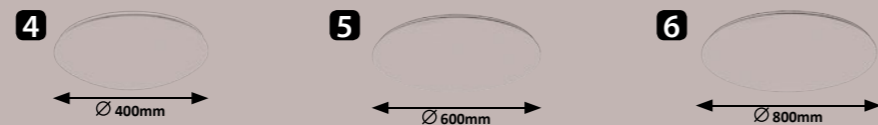

# Ollie

**1 2635** (M P)  
 • LED / 40W  
 (2950lm, 2700K-6500K) incl.  
 IP20 • 503  
 white

5 998250 326351

**2 2637** (M P)  
 • LED / 100W  
 (5900lm, 2700K-6500K) incl.  
 IP20 • 503  
 white

5 998250 326375