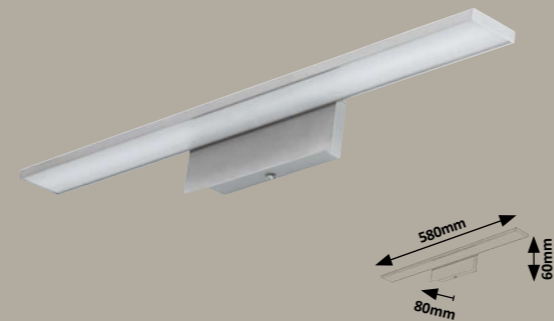

# Louise

This picture is for illustration. • A fotó csak illusztráció. • Bild ist nur Illustration.

1

3

2

4

**1 5735** (M) (P)

• LED / 5W  
(360lm, 3000K) incl.  
IP20  
chrome