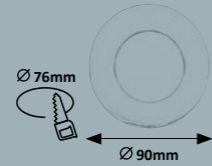

1

A
BUILT-IN