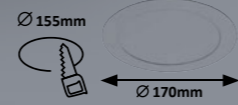

3

A
BUILT-IN