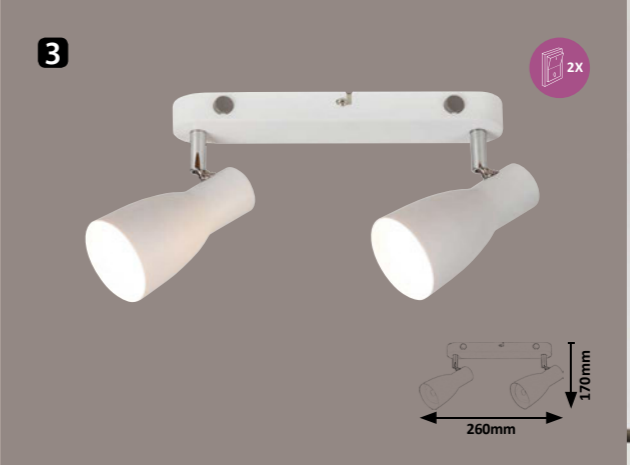

Harmony lux

Ebony