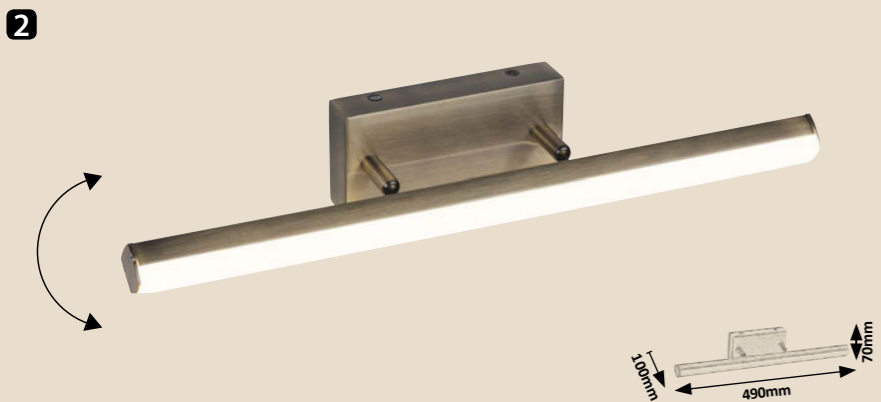

Silas

1 5719 (M P)
• LED / 12W
(1180lm, 4000K) incl.
IP44
chrome

5 998250 357195

2 5720 (M P)
• LED / 12W
(1180lm, 4000K) incl.
IP44
bronze

5 998250 357201

John

3 5897 (M P)
• LED / 12W
(1080lm, 4000K) incl.
IP44
chrome

5 998250 358970

4 5721 (M P)
• LED / 12W
(1080lm, 4000K) incl.
IP44
bronze

5 998250 357218

Abbey

new

1 5787 (M P)
• LED / 10W
(900lm, 4000K) incl.
IP44
chrome

5 998250 357874

2 5786 (M P)
• LED / 10W
(900lm, 3000K) incl.
IP44
antique bronze

5 998250 357867