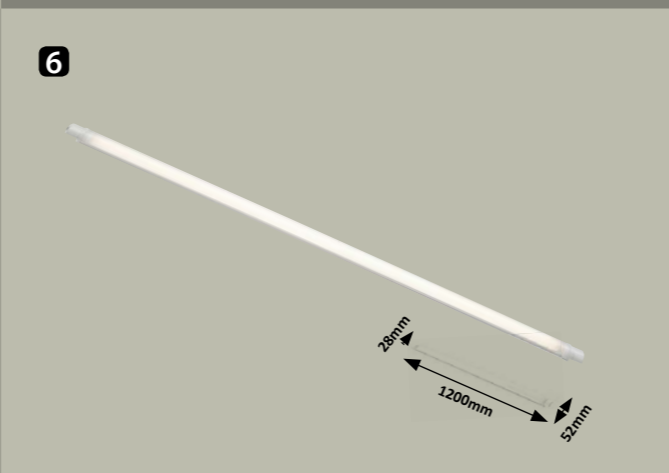

Batten light *new*

Drop light *new*