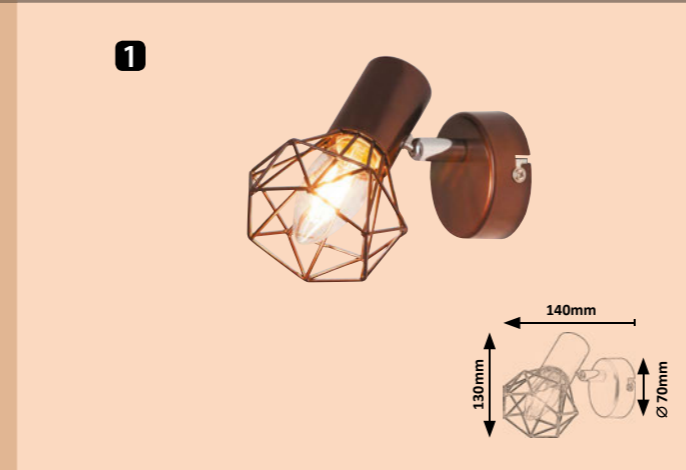

Aria

Odin

1 5958 (M)
E-14 / 1x max. 15W
IP20 • ☒ • ☐
matte black

2 5959 (M)
E-14 / 2x max. 15W
IP20 • ☒ • ☐
matte black

3 5960 (M)
E-14 / 3x max. 40W
IP20 • ☒
matte black

4 5961 (M)
E-14 / 4x max. 40W
IP20 • ☒
matte black

1 6882 (M)
E-14 / 1x max. 40W
IP20 • ☒
metal brown

2 6883 (M)
E-14 / 2x max. 40W
IP20 • ☒
metal brown

3 6884 (M)
E-14 / 3x max. 40W
IP20 • ☒
metal brown

4 6885 (M)
E-14 / 4x max. 40W
IP20 • ☒
metal brown