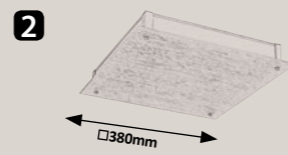

# Dustin

**1 3035 M G**  
 • LED / 12W  
 (960lm, 4000K) incl.  
 IP20 • 715 • 716  
 white/chrome

**2 3036 M G**  
 • LED / 24W  
 (1920lm, 4000K) incl.  
 IP20 • 719 • 720  
 white/chrome

**3 3037 M G**  
 • LED / 36W  
 (2700lm, 4000K) incl.  
 IP20 • 723 • 724  
 white/chrome