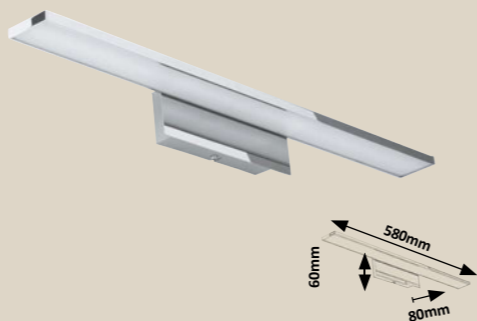

# Louise

This picture is for illustration. • A fotó csak illusztráció. • Bild ist nur Illustration.

1

3

2

4

**1 5735** (M) (P)

• LED / 5W  
(360lm, 3000K) incl.  
IP20  
chrome