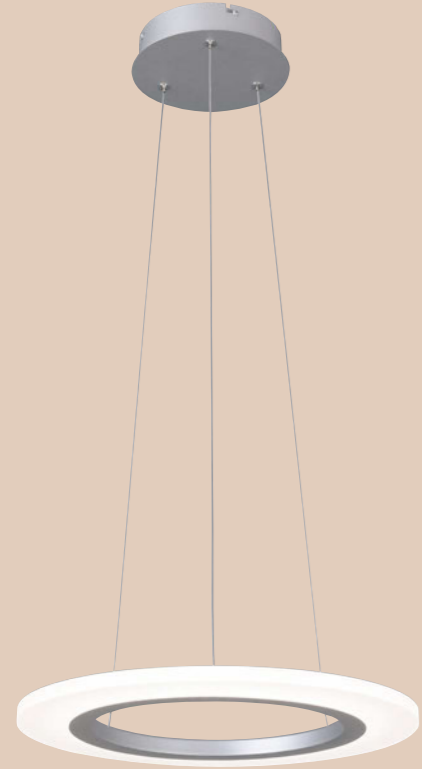

1

2

1 2428 **M P**

• LED / 20W
(1200lm, 4000K) incl.
IP20
silver

2 2429 **M P**

• LED / 62W
(4861lm, 4000K) incl.
IP20
silver