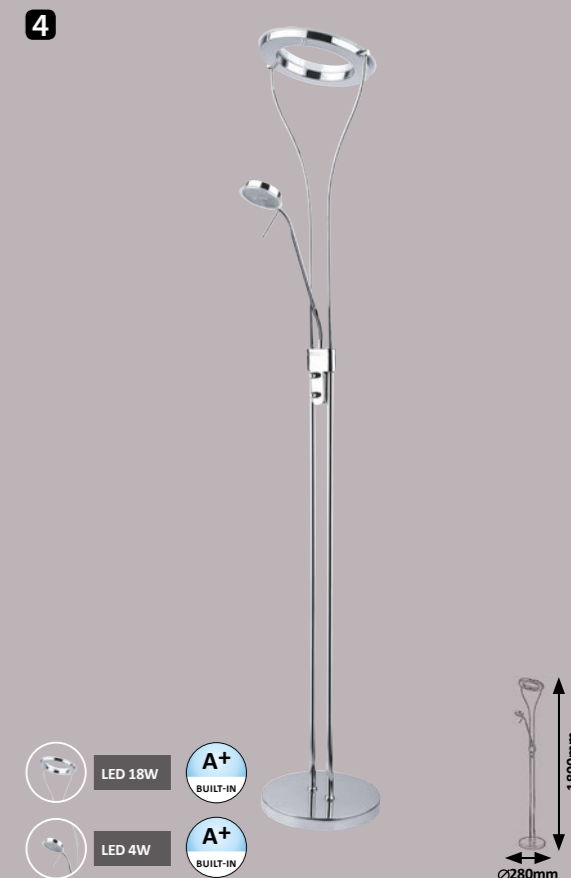

4 4159 **M G**
• LED / 18W (1600lm, 3000K) + LED / 4W (280lm, 3000K) incl.
IP20 • • 19263 • 19262
chrome
5 998250 341590