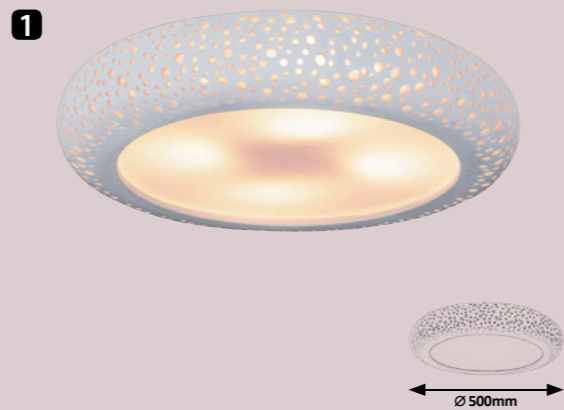

1 2558 (M) (PL)
E-27 / 4x max. 25W
IP20 • ☒ • ⚡ 19580
white

2 2804 (M) (PL)
E-14 / 2x max. 40W
IP20 • ☒ • ⚡ 19533
white