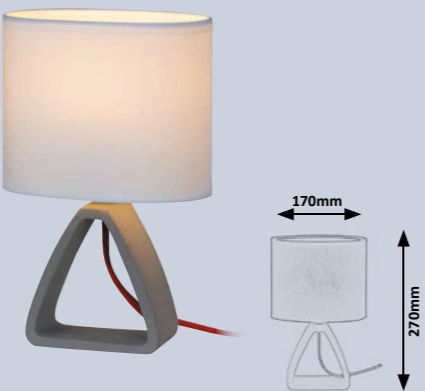

Henry

1

3

2

Robert

1

2

1 4338 Co T

E-14 / 1x max. 40W
IP20 • ☒ • ⚡ 19556 • ☑
black/concrete

2 4339 Co T

E-14 / 1x max. 40W
IP20 • ☒ • ⚡ 19557 • ☑
white/concrete

3 4340 Co T

E-14 / 1x max. 40W
IP20 • ☒ • ⚡ 19558 • ☑
grey/concrete

1 4483 Co T

E-27 / 1x max. 60W
IP20 • ☒ • ⚡ 19543 • ☑
concrete/brown

2 4484 Co T

E-27 / 1x max. 60W
IP20 • ☒ • ⚡ 19544 • ☑
concrete/grey