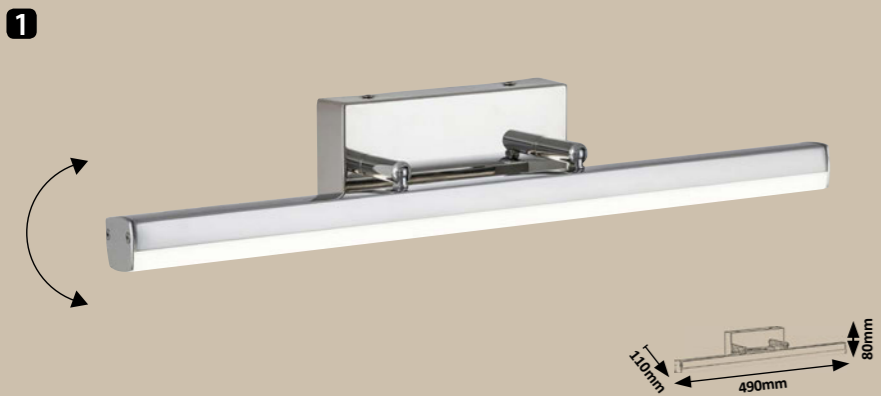

Silas

1 5719 (M P)
• LED / 12W
(1180lm, 4000K) incl.
IP44
chrome

5 998250 357195

2 5720 (M P)
• LED / 12W
(1180lm, 4000K) incl.
IP44
bronze

5 998250 357201

John

3 5897 (M P)
• LED / 12W
(1080lm, 4000K) incl.
IP44
chrome

5 998250 358970

4 5721 (M P)
• LED / 12W
(1080lm, 4000K) incl.
IP44
bronze

5 998250 357218

Abbey

new

1 5787 (M P)
• LED / 10W
(900lm, 4000K) incl.
IP44
chrome

5 998250 357874

2 5786 (M P)
• LED / 10W
(900lm, 3000K) incl.
IP44
antique bronze

5 998250 357867