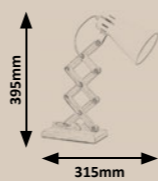

# Edgar

WOOD

3

3 4430 MW

E-14 / 1x max. 25W  
IP20 • •   
white/beech