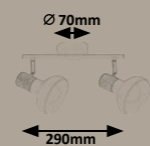

Holly

Yvette

1

3

5

7

2

4

6

8

1 5943 **M**
E-14 / 1x max. 40W
IP20 • white/beech

2 5944 **M**
E-14 / 2x max. 40W
IP20 • white/beech

3 5945 **M**
E-14 / 3x max. 40W
IP20 • white/beech

4 5946 **M**
E-14 / 3x max. 40W
IP20 • white/beech

5 5947 **M**
E-14 / 4x max. 40W
IP20 • white/beech

6 5948 **M**
E-14 / 6x max. 40W
IP20 • white/beech

7 5949 **M**
E-14 / 3x max. 40W
IP20 • white/beech

8 4370 **C T**
E-14 / 1x max. 40W
IP20 • • 19382 • beige/white