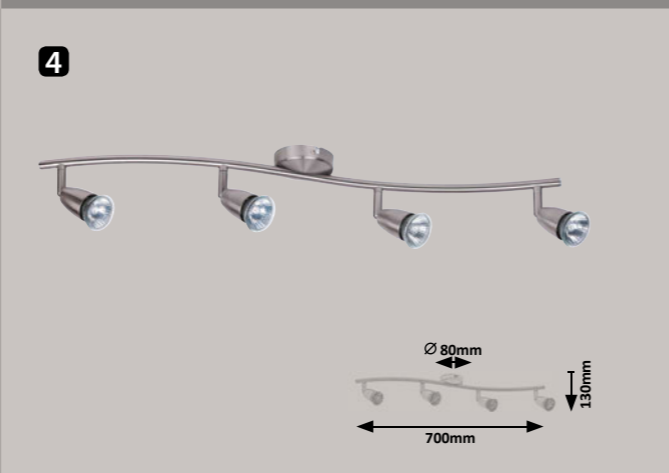

# Norman

**1 5991** (M)  
 GU10 / 1x max. 50W  
 IP20 • ☒  
 satin chrome

**2 5992** (M)  
 GU10 / 2x max. 50W  
 IP20 • ☒  
 satin chrome

**3 5993** (M)  
 GU10 / 3x max. 50W  
 IP20 • ☒  
 satin chrome