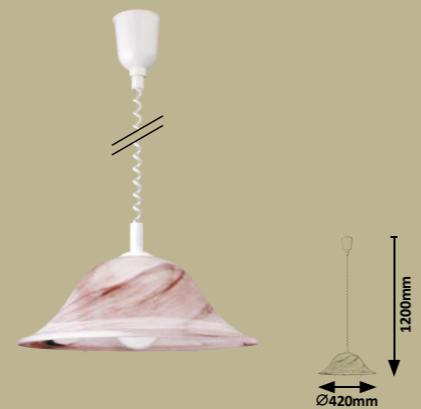

Etrusco

5 years guarantee

1

2

1 7640 P G

E-27 / 1x max. 60W
IP20 • • • 9233
alabaster/brown/
golden suspension

5 998250 376400

Alabastro

5 years guarantee

3

4

3 3904 P G

E-27 / 1x max. 60W
IP20 • • • 9137
alabaster/white

5 998250 339047

4 3905 P G

E-27 / 1x max. 60W
IP20 • • • 9131
alabaster/white

5 998250 339054

5

6

5 3954 P G

E-27 / 1x max. 60W
IP20 • • • 9141
tobacco/alabaster/white

5 998250 339542

6 3955 P G

E-27 / 1x max. 60W
IP20 • • • 9135
tobacco/alabaster/white

5 998250 339559

Jolly

5 years guarantee

1

1 1864 P G

E-27 / 1x max. 60W
IP20 • • • 1198
white pattern/chrome

5 998250 318646

Harmony lux

5 years guarantee

2

2 3856 M G

E-27 / 1x max. 60W
IP20 • • • 9427
white pattern/chrome

5 998250 338569

Elina

5 years guarantee

3

3 3694 M G

E-27 / 1x max. 60W
IP20 • • • 1268
white/black/chrome

5 998250 336947