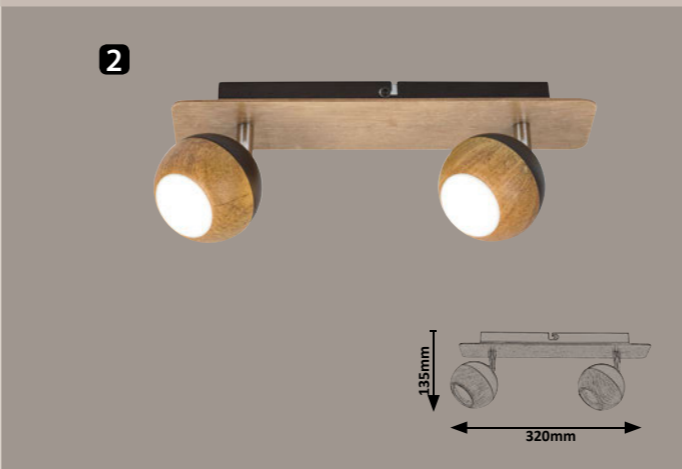

Mac

Arthur

new

1 5902 (M)
GU10 / 1x max. 15W
IP20 • ☒ • ☐
black/beech

2 5903 (M)
GU10 / 2x max. 15W
IP20 • ☒ • ☐
black/beech

3 5904 (M)
GU10 / 3x max. 35W
IP20 • ☒
black/beech

4 5905 (M)
GU10 / 4x max. 35W
IP20 • ☒
black/beech

1 5613 (M)
GU10 / 1x max. 35W
IP20 • ☒
oak/black

2 5614 (M)
GU10 / 2x max. 35W
IP20 • ☒
oak/black

3 5615 (M)
GU10 / 3x max. 35W
IP20 • ☒
oak/black

4 5616 (M)
GU10 / 4x max. 35W
IP20 • ☒
oak/black