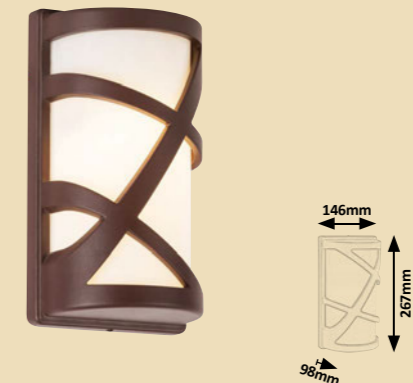

Norvich

1

2

3

1 8752 (M G)

E-27 / 1x max. 60W
IP43 • ☒
☒ 19524 • ☒ 19523
matte black

5 998250 387529

2 8754 (M G)

E-27 / 1x max. 60W
IP43 • ☒
☒ 19524 • ☒ 19523
antique gold

5 998250 387543

3 8753 (M G)

E-27 / 1x max. 60W
IP43 • ☒
☒ 19524 • ☒ 19523
antique white

5 998250 387536

Rosewell

new

1

2

1 8979 (P)

☒ • LED / 8W
(500lm, 3000K) incl.
IP44
matte black

5 998250 389790

2 8980 (P)

☒ • LED / 8W
(500lm, 3000K) incl.
IP44 • ☒ 8m, 120°
matte black

5 998250 389806

Durango

3

4

3 8766 (M P)

E-27 / 1x max. 40W
IP54 • ☒
brown

5 998250 387666

4 8767 (M P)

E-27 / 1x max. 40W
IP54 • ☒
anthracite

5 998250 387673