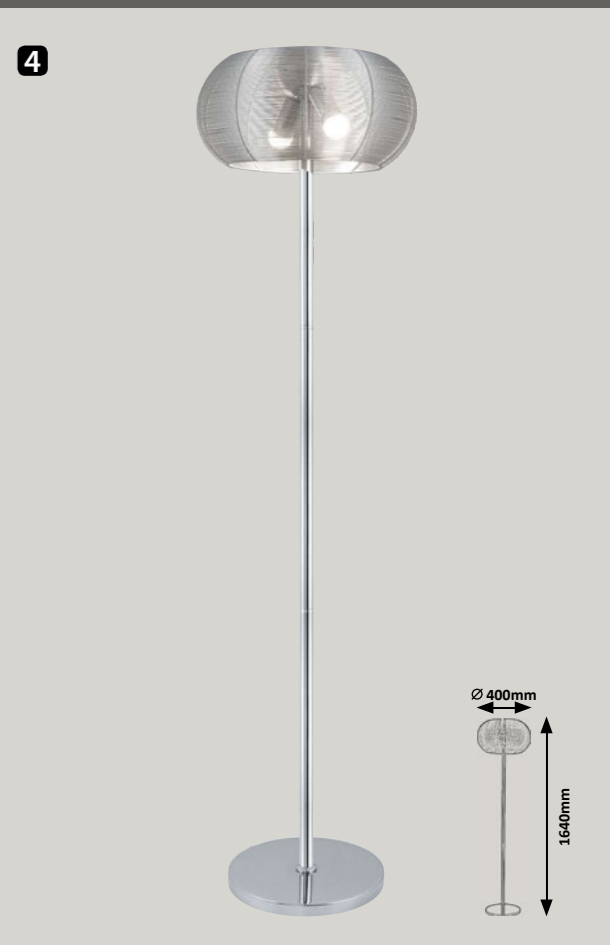

# Meda

**1 2884** (M)  
E-27 / 3x max. 60W  
IP20 • ☒  
silver

**2 2886** (M)  
E-27 / 3x max. 60W  
IP20 • ☒  
silver

**3 2907** (M)  
E-27 / 1x max. 60W  
IP20 • ☒ • ☒  
silver

**4 2906** (M)  
E-27 / 2x max. 60W  
IP20 • ☒ • ☒  
silver