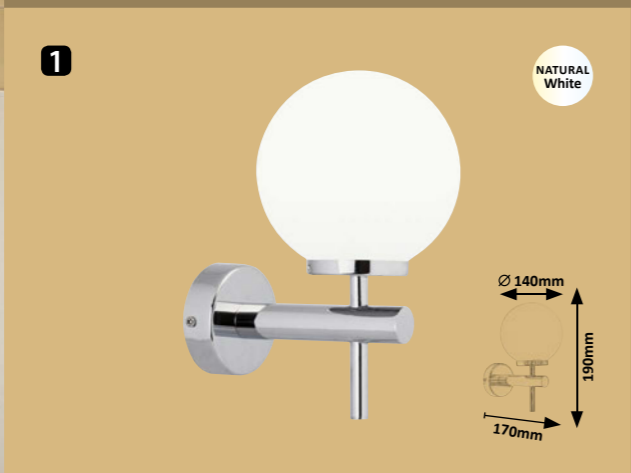

# Togo

**1 3998** M G  
 • LED / 6W  
 (550lm, 4000K) incl.  
 IP44 • 19669  
 chrome

**2 3999** M G  
 • LED / 6W  
 (550lm, 3000K) incl.  
 IP44 • 19668  
 antique bronze

**3 3996** M G  
 • LED / 6W  
 (550lm, 4000K) incl.  
 IP44 • 19668  
 chrome