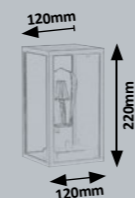

Dover

1

2

1 8138 (M) (P)

E-27 / 1x max. 40W
IP54 • ☒
white/antracite

5 998250 381381

Topeka

3

3 8140 (M) (G)

E-27 / 1x max. 60W
IP54 • ☒ • ☒ 19515
transparent/black

5 998250 381404

York

1

1 8791 (M) (P)

E-27 / G 45 / 1x max. 40W
IP44 • ☒
stainless steel

5 998250 387918

Leeds

2

2 8197 (M) (P)

E-27 / 1x max. 15W
IP44 • ☒
matte black/white

5 998250 381978