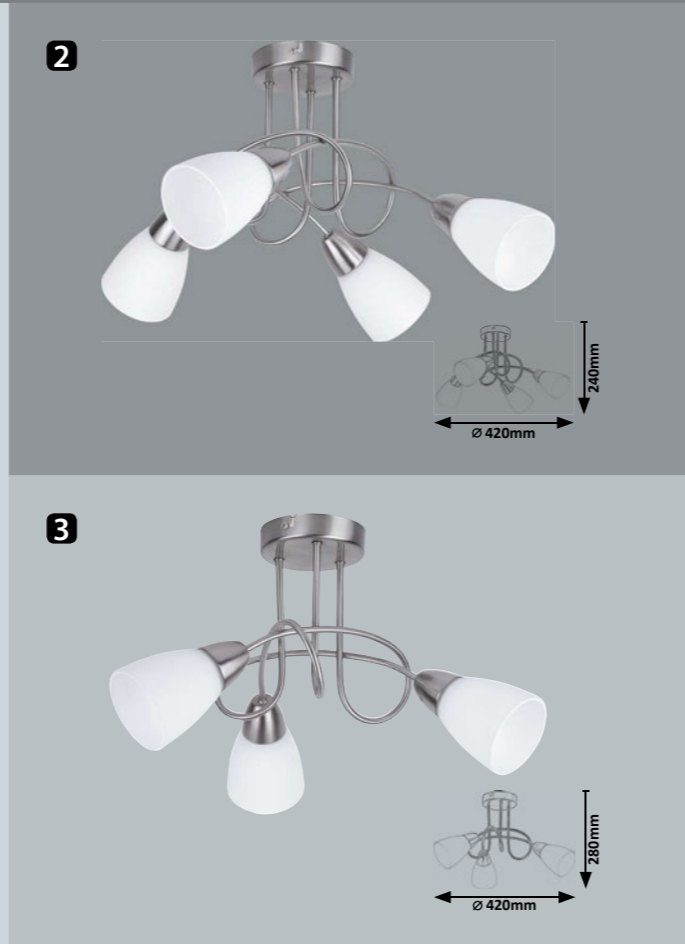

Polla

Emily

Connor

new

1 6080 M G
E-14 / 6x max. 40W
IP20 • ☒ • ⚡ 19243
satin chrome / white

2 6079 M G
E-14 / 4x max. 40W
IP20 • ☒ • ⚡ 19243
satin chrome / white

3 6078 M G
E-14 / 3x max. 40W
IP20 • ☒ • ⚡ 19243
satin chrome / white

1 2619 M G
E-14 / 4x max. 40W
IP20 • ☒ • ⚡ 19376
bronze

2 2620 M G
E-14 / 4x max. 40W
IP20 • ☒ • ⚡ 19376
satin chrome

3 5690 M G
E-14 / 3x max. 40W
IP20 • ☒ • ⚡ 19654
satin chrome/ opal glass

4 5691 M G
E-14 / 5x max. 40W
IP20 • ☒ • ⚡ 19654
satin chrome/ opal glass