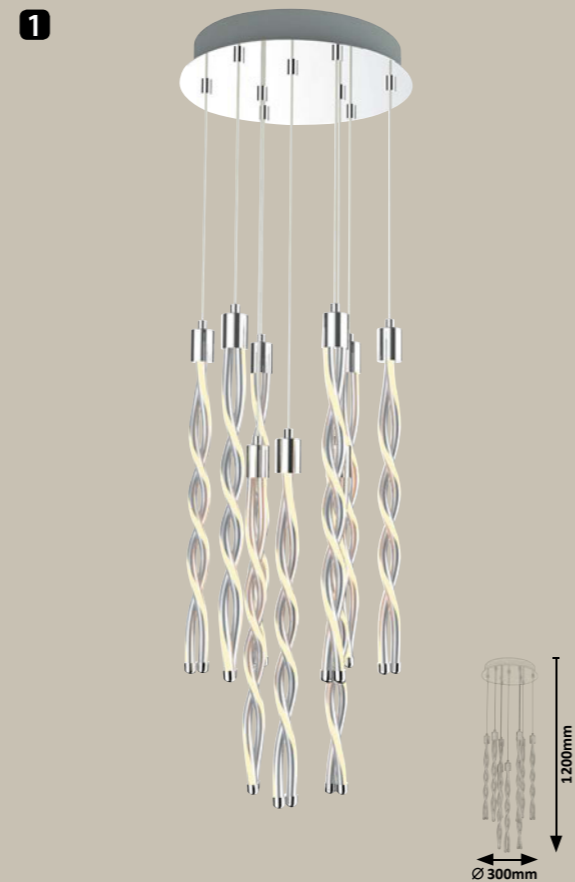

Raina

1 5766 **M**
• LED / 60W
(3175lm, 3000K) incl.
IP20
chrome