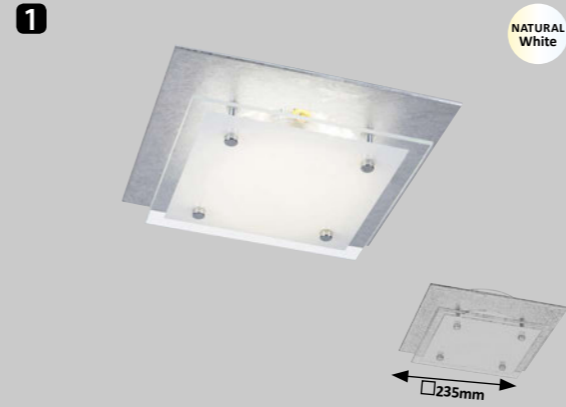

1 3048 M G
• LED / 18W
(1440lm, 4000K) incl.
IP20 • 729
white

2 3049 M G
• LED / 12W
(960lm, 4000K) incl.
IP20 • 732
white

3 3044 M G
• LED / 18W
(1440lm, 3000K) incl.
IP20 • 727
rosegold

4 3045 M G
• LED / 12W
(960lm, 3000K) incl.
IP20 • 730
rosegold

5 3046 M G
• LED / 18W
(1440lm, 3000K) incl.
IP20 • 728
gold

6 3047 M G
• LED / 12W
(960lm, 3000K) incl.
IP20 • 731
gold

1 3029 M G
• LED / 12W
(960lm, 4000K) incl.
IP20 • 690 • 705
silver foil/white

2 3030 M G
• LED / 18W
(1440lm, 4000K) incl.
IP20 • 691 • 709
silver foil/white

3 3031 M G
• LED / 24W
(1920lm, 4000K) incl.
IP20 • 692 • 713
silver foil/white

4 3032 M G
• LED / 12W
(960lm, 3000K) incl.
IP20 • 690 • 706
gold foil/white

5 3033 M G
• LED / 18W
(1440lm, 3000K) incl.
IP20 • 691 • 710
gold foil/white

6 3034 M G
• LED / 24W
(1920lm, 3000K) incl.
IP20 • 692 • 714
gold foil/white