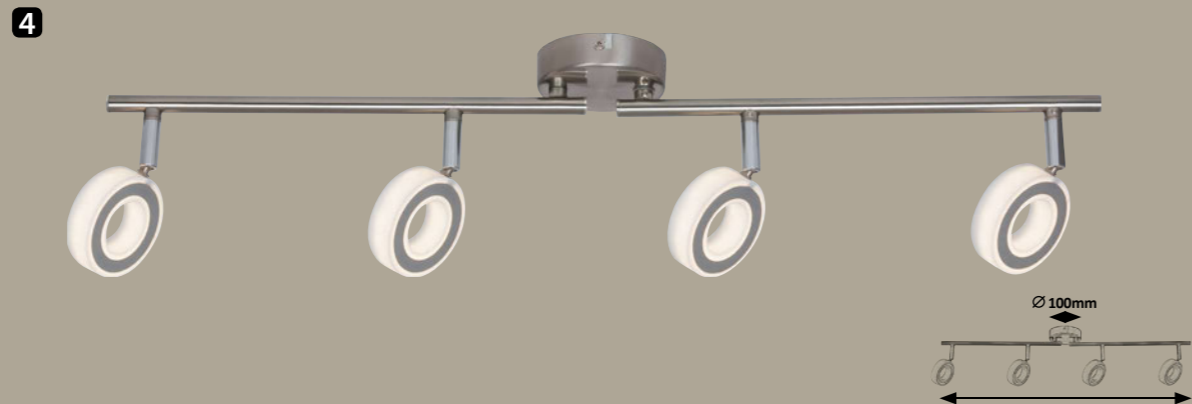

Zora

Hilary

new

1 5939 **M P**

• LED / 4,5W
(400lm, 4000K) incl.
IP20
chrome/white

5 998250 359397

2 5940 **M P**

• LED / 9W
(800lm, 4000K) incl.
IP20
chrome/white

5 998250 359403

3 5941 **M P**

• LED / 13,5W
(1200lm, 4000K) incl.
IP20
chrome/white

5 998250 359410

4 5942 **M P**

• LED / 18W
(1600lm, 4000K) incl.
IP20
chrome/white

5 998250 359427

1 5661 **M P**

• LED / 5W
(400lm, 4000K) incl.
IP20 • 19736
chrome/ opal glass

5 998250 356617

2 5662 **M P**

• LED / 10W
(800lm, 4000K) incl.
IP20 • 19736
chrome/ opal glass

5 998250 356624

3 5663 **M P**

• LED / 15W
(1200lm, 4000K) incl.
IP20 • 19736
chrome/ opal glass

5 998250 356631

4 5664 **M P**

• LED / 20W
(1600lm, 4000K) incl.
IP20 • 19736
chrome/ opal glass

5 998250 356648