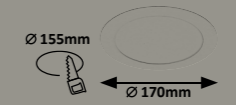

3

A
BUILT-IN