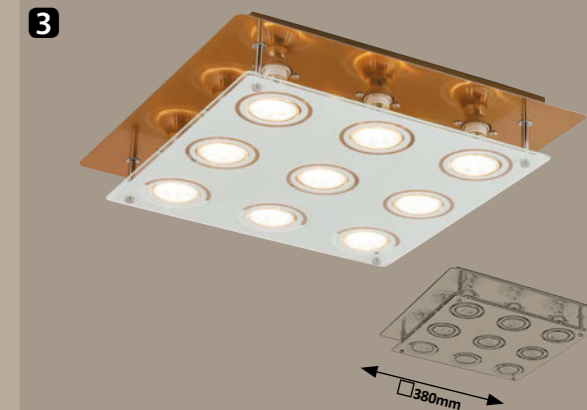

Naomi

1 2252 M G

• LED / 5W (400lm, 3000K) incl.
GU10 / 4x max. 15W
IP20 • 19487
bronze

2 2253 M G

• LED / 5W (400lm, 3000K) incl.
GU10 / 5x max. 15W
IP20 • 19488
bronze

3 2254 M G

• LED / 5W (400lm, 3000K) incl.
GU10 / 9x max. 15W
IP20 • 19489
bronze

4 2255 M G

• LED / 5W (400lm, 3000K) incl.
GU10 / 4x max. 15W
IP20 • 19491
bronze

5 2256 M G

• LED / 5W (400lm, 3000K) incl.
GU10 / 5x max. 15W
IP20 • 19492
bronze

6 2257 M G

• LED / 5W (400lm, 3000K) incl.
GU10 / 7x max. 15W
IP20 • 19490
bronze