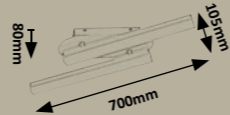

Andrew *new*

Spencer *new*

Marius *new*

Albina *new*

Cedric *new*

1 5782 **M P**

• LED / 12W
(820lm, 3000K) incl.
IP44
matte white

5 998250 357829

2 5783 **M P**

• LED / 12W
(820lm, 3000K) incl.
IP44
matte white

5 998250 357836

3 5785 **M P**

• LED / 18W
(1420lm, 3000K) incl.
IP44
matte white

5 998250 357850

1 I448 **M P**

• LED / 8W
(450lm, 4000K) incl.
IP23
matte white

5 998250 314488

2 I449 **M P**

• LED / 12W
(795lm, 4000K) incl.
IP23
matte white

5 998250 314495

3 I446 **M P**

• LED / 8W
(705lm, 3000K) incl.
IP20
chrome

5 998250 314464

4 I447 **M P**

• LED / 12W
(1146lm, 3000K) incl.
IP20
chrome

5 998250 314471