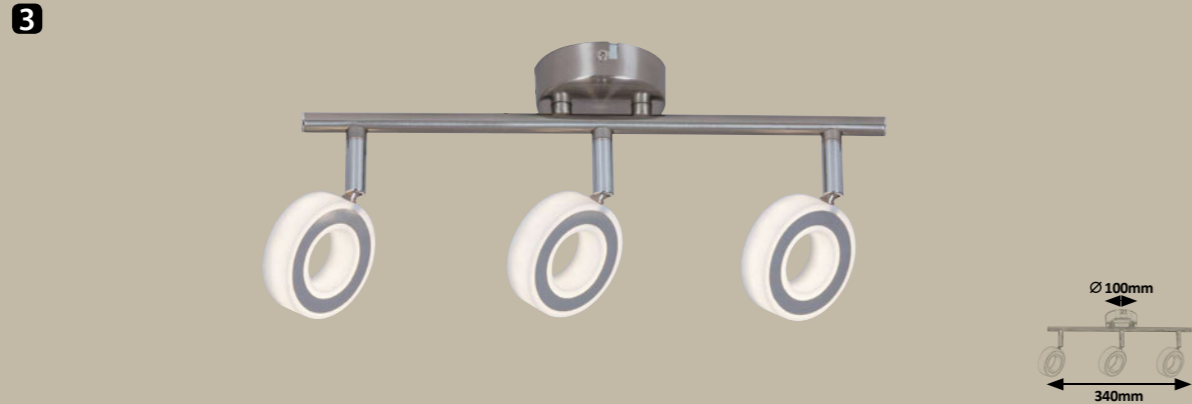

Zora

Hilary

new

1 5939 **M P**

• LED / 4,5W
(400lm, 4000K) incl.
IP20
chrome/white

5 998250 359397

2 5940 **M P**

• LED / 9W
(800lm, 4000K) incl.
IP20
chrome/white

5 998250 359403

3 5941 **M P**

• LED / 13,5W
(1200lm, 4000K) incl.
IP20
chrome/white

5 998250 359410

4 5942 **M P**

• LED / 18W
(1600lm, 4000K) incl.
IP20
chrome/white

5 998250 359427

1 5661 **M P**

• LED / 5W
(400lm, 4000K) incl.
IP20 • 19736
chrome/ opal glass

5 998250 356617

2 5662 **M P**

• LED / 10W
(800lm, 4000K) incl.
IP20 • 19736
chrome/ opal glass

5 998250 356624

3 5663 **M P**

• LED / 15W
(1200lm, 4000K) incl.
IP20 • 19736
chrome/ opal glass

5 998250 356631

4 5664 **M P**

• LED / 20W
(1600lm, 4000K) incl.
IP20 • 19736
chrome/ opal glass

5 998250 356648