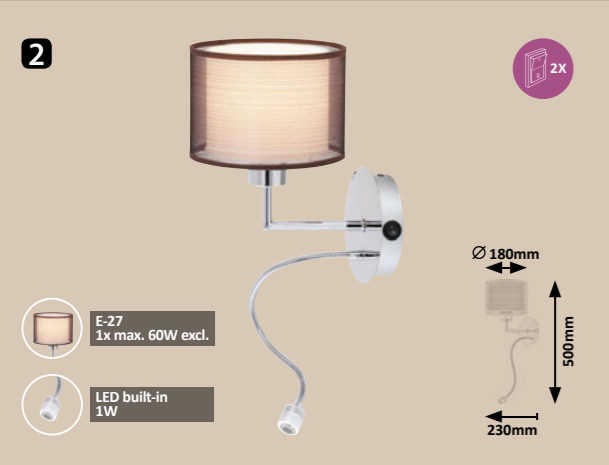

# Anastasia

**1 2628** (M) (T)  
E-27 / 1x max. 60W  
IP20 • [ ] • [ ] 19500  
chrome/brown

**2 2629** (M) (T)  
E-27 / 1x max. 60W  
[ ] • LED / 1W (85lm, 4000K) incl.  
IP20 • [ ] • [ ] 19500  
chrome/brown