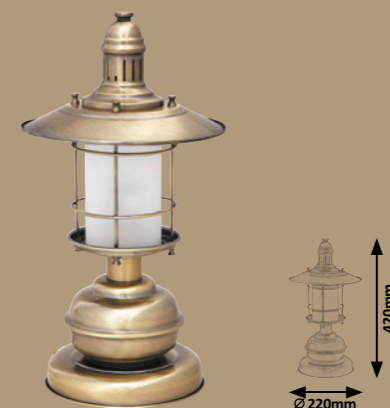

Enna

WOOD

1

3

2

4

1

3

2

4

1 7868 MGW

E-14 / 1x max. 40W
IP20 • • • 19194
black/bronze/walnut

2 7869 MGW

E-14 / 1x max. 40W
IP20 • • • 19194
black/bronze/walnut

3 7860 MGW

E-14 / 3x max. 40W
IP20 • • • 19194
black/bronze/walnut

4 7870 MGW

E-27 / 1x max. 60W
IP20 • • • 19210
black/bronze/walnut

1 7991 MG

E-27 / 1x max. 60W
IP20 • • • 9082
bronze

2 7993 MG

E-27 / 1x max. 60W
IP20 • • • 9083
bronze

3 7992 MG

E-27 / 1x max. 60W
IP20 • • • 9082 • 9085
bronze

4 7995 MG

E-27 / 2x max. 40W
IP20 • • • 9085
bronze