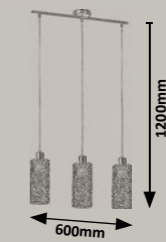

Florence

1

2

1 6379 M G

E-14 / 1x max. 40W
IP20 • ☒ • ⚡ 19299
chrome

5 998250 363790

2 6380 M G

E-14 / 3x max. 40W
IP20 • ☒ • ⚡ 19299
chrome

5 998250 363806

Joy

1

2

1 6397 M

E-14 / 1x max. 40W
IP20 • ☒ • ⚡ 19147
chrome

5 998250 363974

2 6398 M

E-14 / 3x max. 40W
IP20 • ☒ • ⚡ 19147
chrome

5 998250 363981