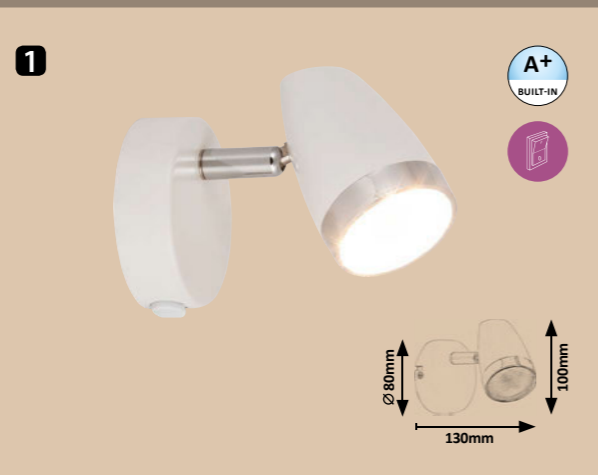

Karen

Karen

1 6666 (M P)
• LED / 4W
(280lm, 3000K) incl.
IP20 •
white/chrome

5 998250 366661

2 6667 (M P)
• LED / 8W
(560lm, 3000K) incl.
IP20 •
white/chrome

5 998250 366678

3 6668 (M P)
• LED / 12W
(840lm, 3000K) incl.
IP20 •
white/chrome

5 998250 366685

4 6669 (M P)
• LED / 16W
(1120lm, 3000K) incl.
IP20 •
white/chrome

5 998250 366692

1 6512 (M P)
• LED / 4W
(280lm, 3000K) incl.
IP20 •
anthracite/chrome

5 998250 365121

2 6513 (M P)
• LED / 8W
(560lm, 3000K) incl.
IP20 •
anthracite/chrome

5 998250 365138

3 6514 (M P)
• LED / 12W
(840lm, 3000K) incl.
IP20 •
anthracite/chrome

5 998250 365145

4 6515 (M P)
• LED / 16W
(1120lm, 3000K) incl.
IP20 •
anthracite/chrome

5 998250 365152