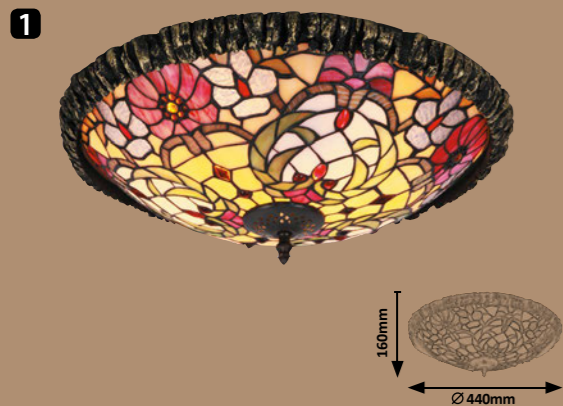

# Mirella

**1 8087** MG  
E-27 / 2x max. 60W  
IP20 • ☒ • ⚡ 19183  
bronze/multicolour

**2 8089** MG  
E-14 / 1x max. 40W  
IP20 • ☒ • ⚡ 19179 • Ⓛ  
bronze/multicolour

**3 8086** MG  
E-27 / 2x max. 60W  
IP20 • ☒ • ⚡ 19182  
bronze/multicolour