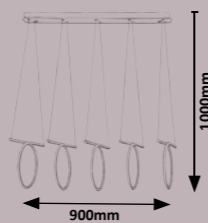

Donatella

1 2547 M P

• LED / 20W
(1517lm, 4000K) incl.
IP20
white

2 2548 M P

• LED / 60W
(3810lm, 4000K) incl.
IP20
white

3 2549 M P

• LED / 108W
(6940lm, 4000K) incl.
IP20
white

4 2550 M P

• LED / 86W
(5273lm, 4000K) incl.
IP20
white

Alyson

1 2433 M

• LED / 48W
(2765lm, 3000K) incl.
IP20
chrome

Alisha

2 2434 M

• LED / 62W
(3380lm, 3000K) incl.
IP20
silver/chrome