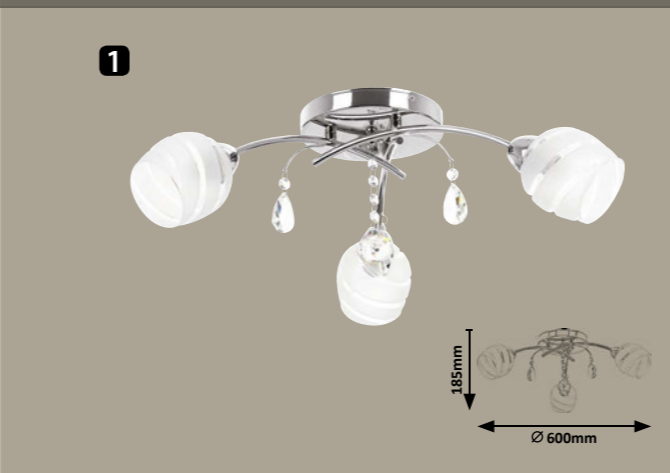

Paulina

Melissa

1 7181 **MG**
E-27 / 1x max. 60W
IP20 • • • 19478
chrome

2 7183 **MG**
E-27 / 3x max. 60W
IP20 • • • 19478
chrome

3 7185 **MG**
E-27 / 5x max. 60W
IP20 • • • 19478
chrome

1 2621 **MG**
E-14 / 3x max. 60W
IP20 • • • 19372
chrome/white/crystal

2 2622 **MG**
E-14 / 5x max. 60W
IP20 • • • 19372
chrome/white/crystal