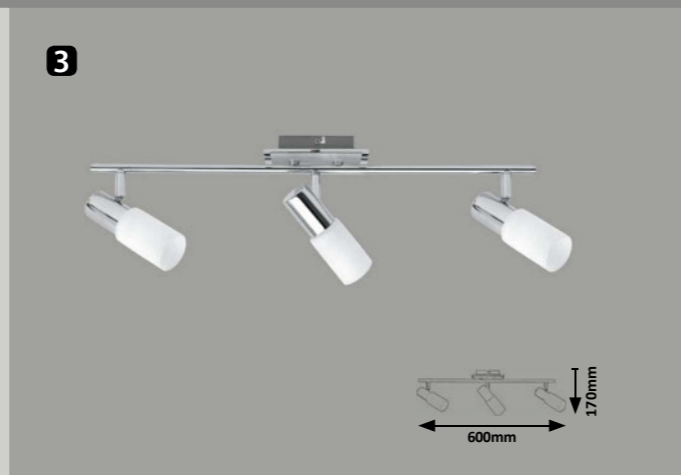

Logan

Blossom

1 6096 **M G**
E-14 / 1x max. 40W
IP20 • • • 19249 •
chrome/satin chrome/white

2 6097 **M G**
E-14 / 2x max. 40W
IP20 • • • 19249
chrome/satin chrome/white

3 6098 **M G**
E-14 / 3x max. 40W
IP20 • • • 19249
chrome/satin chrome/white

4 6099 **M G**
E-14 / 4x max. 40W
IP20 • • • 19249
chrome/satin chrome/white

1 6175 **M G**
E-14 / 1x max. 40W
IP20 • • • 19117
chrome/opal glass

2 6176 **M G**
E-14 / 2x max. 40W
IP20 • • • 19117
chrome/opal glass

3 6177 **M G**
E-14 / 3x max. 40W
IP20 • • • 19117
chrome/opal glass

4 6178 **M G**
E-14 / 4x max. 40W
IP20 • • • 19117
chrome/opal glass