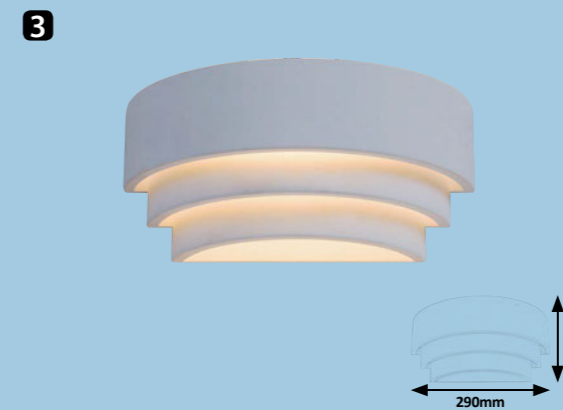

Mathis

2 2729 (M) (PL)
E-14 / 1x max. 40W
IP20 • ☒ • ⚡ 19531
white

3 2847 (M) (PL)
E-14 / 1x max. 40W
IP20 • ☒ • ⚡ 19532
white