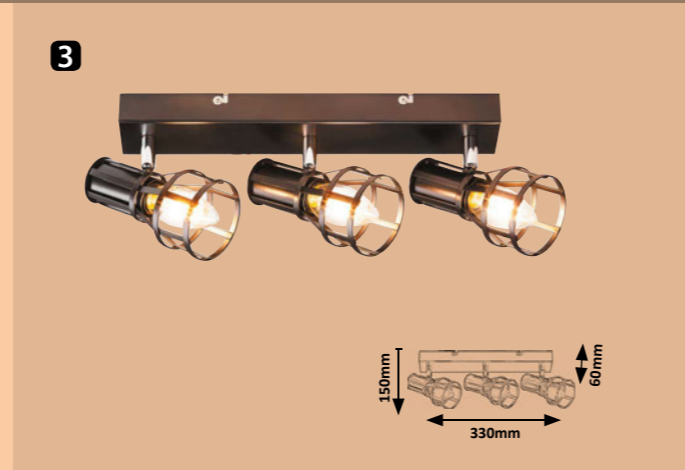

Aria

Odin

1 5958 (M)
E-14 / 1x max. 15W
IP20 • ☒ • ☐
matte black

2 5959 (M)
E-14 / 2x max. 15W
IP20 • ☒ • ☐
matte black

3 5960 (M)
E-14 / 3x max. 40W
IP20 • ☒
matte black

4 5961 (M)
E-14 / 4x max. 40W
IP20 • ☒
matte black

1 6882 (M)
E-14 / 1x max. 40W
IP20 • ☒
metal brown

2 6883 (M)
E-14 / 2x max. 40W
IP20 • ☒
metal brown

3 6884 (M)
E-14 / 3x max. 40W
IP20 • ☒
metal brown

4 6885 (M)
E-14 / 4x max. 40W
IP20 • ☒
metal brown