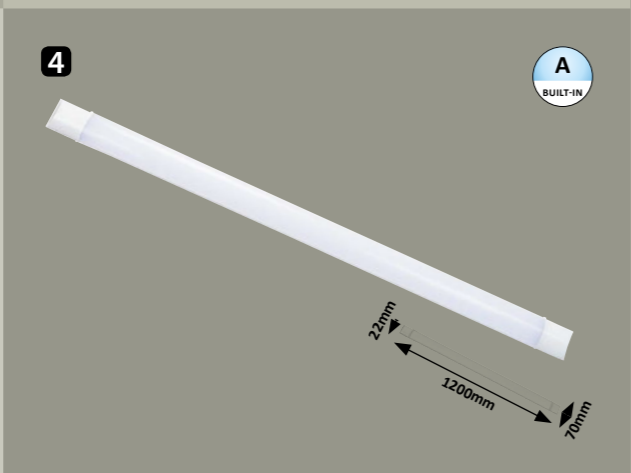

Batten light *new*

Drop light *new*