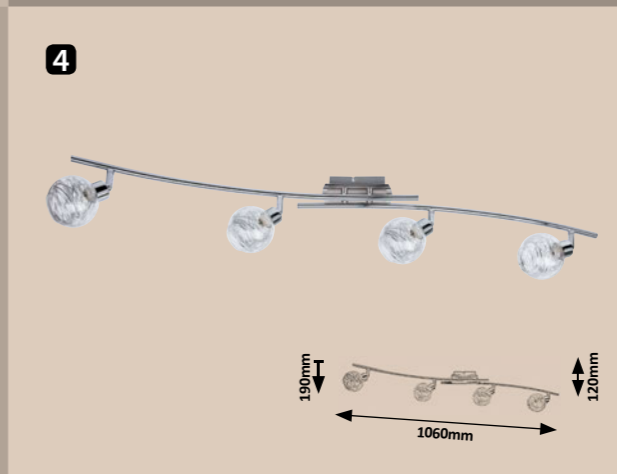

Lauren

1 6091 **M G**
E-14 / 1x max. 40W
IP20 • • • 19321
chrome

2 6092 **M G**
E-14 / 2x max. 40W
IP20 • • • 19321
chrome

3 6093 **M G**
E-14 / 3x max. 40W
IP20 • • • 19321
chrome

4 6094 **M G**
E-14 / 4x max. 40W
IP20 • • • 19321
chrome

Bella

1 6015 **M G**
 • 28W (370lm, 2700K) incl.
G9 / 1x max. 40W
IP20 • • 19236
chrome/satin chrome

2 6016 **M G**
 • 28W (370lm, 2700K) incl.
G9 / 2x max. 40W
IP20 • 19236
chrome/satin chrome

3 6017 **M G**
 • 28W (370lm, 2700K) incl.
G9 / 3x max. 40W
IP20 • 19236
chrome/satin chrome

4 6018 **M G**
 • 28W (370lm, 2700K) incl.
G9 / 4x max. 40W
IP20 • 19236
chrome/satin chrome