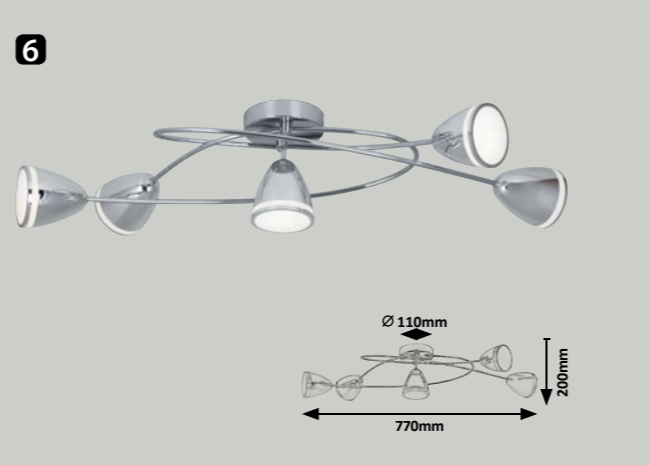

• LED / 15W  
(1200lm, 4000K) incl.  
IP20 • 19736  
chrome/ opal glass

5 998250 356631

**4** 5664 **M P**

• LED / 20W  
(1600lm, 4000K) incl.  
IP20 • 19736  
chrome/ opal glass

5 998250 356648

**1** 5931 (M P)  
 • LED / 4W (360lm, 4000K) incl.  
 IP20  
 chrome  
 5 998250 359311