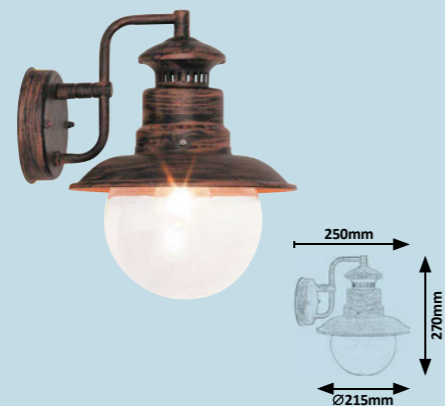

Odessa

1

2

3

1 8163 (M) (P)

E-27 / 1x max. 60W
IP44 • ☒ • ☒ 19447
antique brown

5 998250 381633

2 8164 (M) (P)

E-27 / 1x max. 60W
IP44 • ☒ • ☒ 19447
antique brown

5 998250 381640

3 8165 (M) (P)

E-27 / 1x max. 60W
IP44 • ☒ • ☒ 19447
antique brown

5 998250 381657

Barcelona

1

2

3

1 8677 (M) (G)

E-27 / 1x max. 60W
IP43 • ☒ • ☒ 19375
antique gold

5 998250 386775

2 8678 (M) (G)

E-27 / 1x max. 60W
IP43 • ☒ • ☒ 19375
antique gold

5 998250 386782

3 8679 (M) (G)

E-27 / 1x max. 60W
IP43 • ☒ • ☒ 19375
antique gold

5 998250 386799