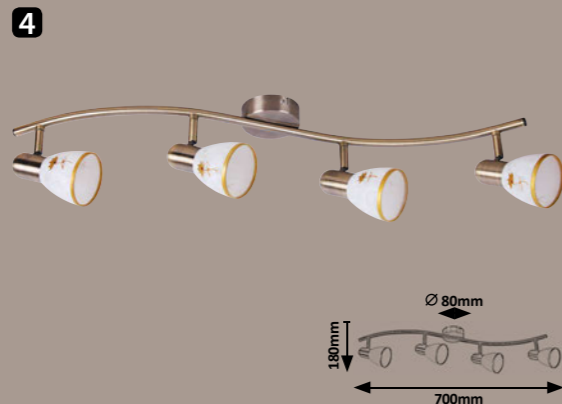

# Art flower

**1** 6360 M G  
E-14 / 5x max. 40W  
IP20 • ☒ • ☐ • 1279  
bronze/alabaster

**2** 6357 M G  
E-14 / 2x max. 40W  
IP20 • ☒ • ☐ • 1279  
bronze/alabaster

**3** 6358 M G  
E-14 / 3x max. 40W  
IP20 • ☒ • ☐ • 1279  
bronze/alabaster