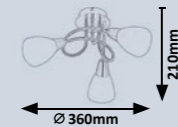

Porto

1

2

Theo

3

Jenna

1

2

3

Amy

4

1 6009 M G

E-14 / 3x max. 40W
IP20 • ☒ • ⚡ 19526
chrome/3D effect

2 6010 M G

E-14 / 4x max. 40W
IP20 • ☒ • ⚡ 19526
chrome/3D effect

3 6095 M G

E-14 / 3x max. 40W
IP20 • ☒ • ⚡ 19496
chrome

1 5532 M G

E-14 / 3x max. 40W
IP20 • ☒ • ⚡ 19627
satin chrome/alabaster

2 5533 M G

E-14 / 3x max. 40W
IP20 • ☒ • ⚡ 19627
antique bronze/alabaster

3 5534 M G

E-14 / 3x max. 40W
IP20 • ☒ • ⚡ 19627
chrome/alabaster

4 2598 M G

E-14 / 4x max. 60W
IP20 • ☒ • ⚡ 19252
chrome/white