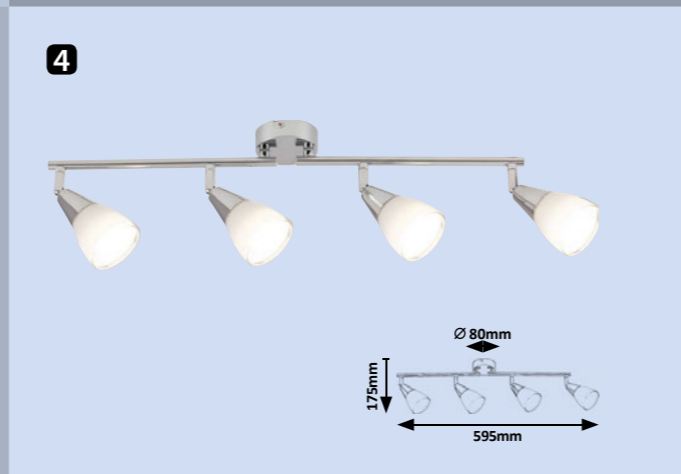

Nicolette

Jennifer