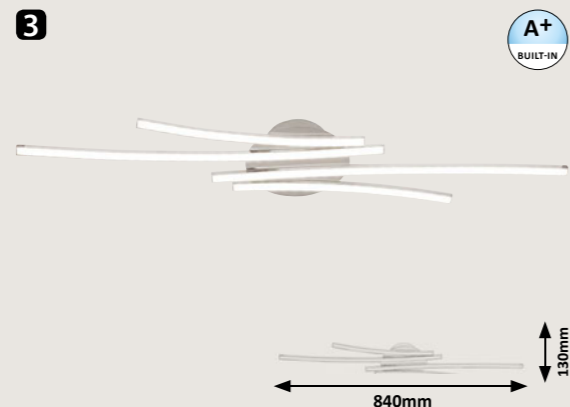

# Meredith

**1 2478** **M P**  
 • LED / 18W  
 (1440lm, 4000K) incl.  
 IP20  
 chrome

**2 2479** **M P**  
 • LED / 18W  
 (1440lm, 4000K) incl.  
 IP20  
 chrome

**3 2481** **M P**  
 • LED / 19,2W  
 (1550lm, 4000K) incl.  
 IP20  
 chrome