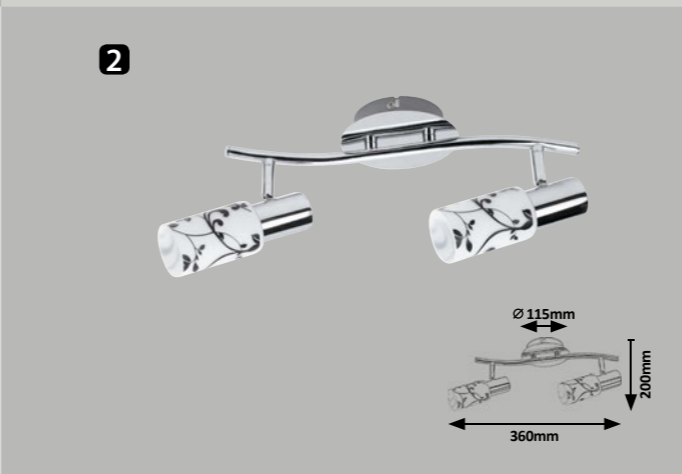

Logan

Blossom

1 6096 **M G**
E-14 / 1x max. 40W
IP20 • • • 19249 •
chrome/satin chrome/white

2 6097 **M G**
E-14 / 2x max. 40W
IP20 • • • 19249
chrome/satin chrome/white

3 6098 **M G**
E-14 / 3x max. 40W
IP20 • • • 19249
chrome/satin chrome/white

4 6099 **M G**
E-14 / 4x max. 40W
IP20 • • • 19249
chrome/satin chrome/white

1 6175 **M G**
E-14 / 1x max. 40W
IP20 • • • 19117
chrome/opal glass

2 6176 **M G**
E-14 / 2x max. 40W
IP20 • • • 19117
chrome/opal glass

3 6177 **M G**
E-14 / 3x max. 40W
IP20 • • • 19117
chrome/opal glass

4 6178 **M G**
E-14 / 4x max. 40W
IP20 • • • 19117
chrome/opal glass