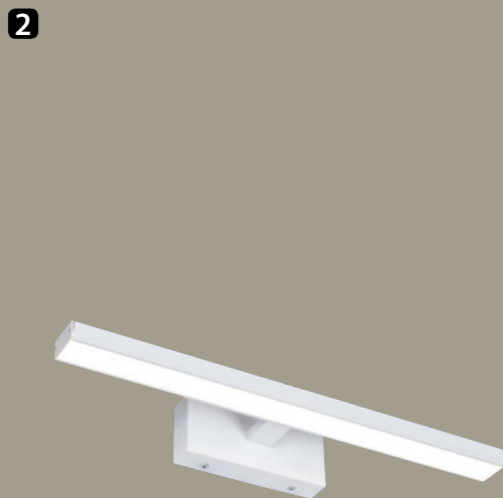

Spencer *new*