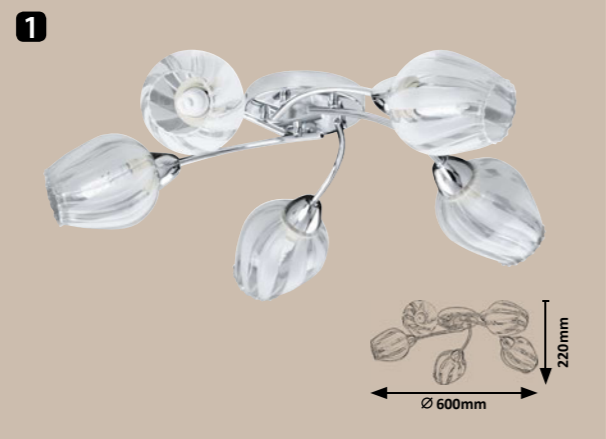

Danila

1 2970 **M G**
E-27 / 5x max. 60W
IP20 • • • 19251
chrome/white

2 2969 **M G**
E-27 / 3x max. 60W
IP20 • • • 19251
chrome/white

3 2968 **M G**
E-27 / 1x max. 60W
IP20 • • • 19251
chrome/white

Veda

1 6004 **M T**
E-14 / 1x max. 9W
IP20 • • • 19253
chrome/black

2 6003 **M T**
E-14 / 3x max. 9W
IP20 • • • 19253
chrome/black

3 6002 **M T**
E-14 / 5x max. 9W
IP20 • • • 19253
chrome/black