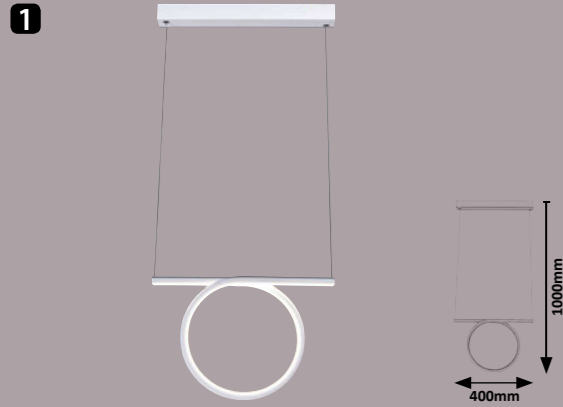

Donatella

1 2547 M P

• LED / 20W
(1517lm, 4000K) incl.
IP20
white

2 2548 M P

• LED / 60W
(3810lm, 4000K) incl.
IP20
white

3 2549 M P

• LED / 108W
(6940lm, 4000K) incl.
IP20
white

4 2550 M P

• LED / 86W
(5273lm, 4000K) incl.
IP20
white

Alyson

1 2433 M

• LED / 48W
(2765lm, 3000K) incl.
IP20
chrome

Alisha

2 2434 M

• LED / 62W
(3380lm, 3000K) incl.
IP20
silver/chrome