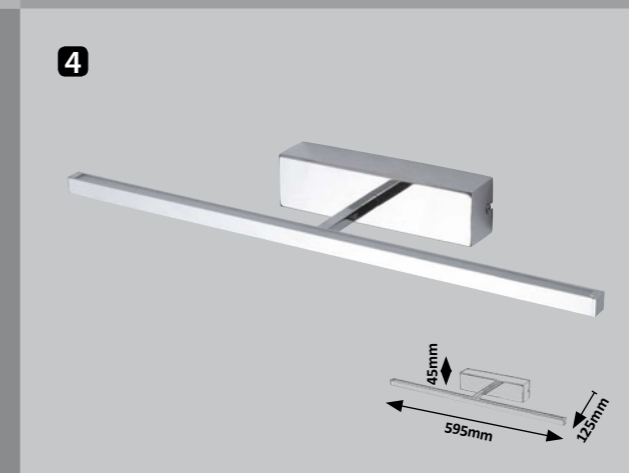

Picture slim

1 3643 **M**
• 28W (370lm, 2700K) incl.
G9 / 2x max. 40W • IP20
satin chrome

2 3644 **M**
• 28W (370lm, 2700K) incl.
G9 / 2x max. 40W • IP20
bronze

3 3641 **M**
E-14 / T25 / 2x max. 40W
IP20 •
satin chrome

4 3642 **M**
E-14 / T25 / 2x max. 40W
IP20 •
bronze

1 3907 **M**
• LED / 8W (316lm, 4000K) incl.
IP20
chrome

2 3908 **M**
• LED / 12W (466lm, 4000K) incl.
IP20
chrome

3 3909 **M**
• LED / 8W (321lm, 4000K) incl.
IP20
chrome

4 3910 **M**
• LED / 12W (554lm, 4000K) incl.
IP20
chrome