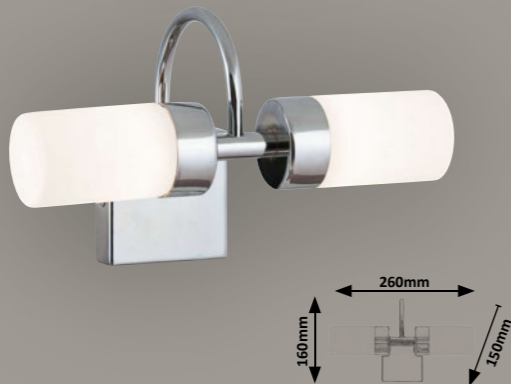

Betty

1

3

2

4

Jim

1

2

Stefany

3

Opale

4

1 5713 MG

• LED / 4W
(371lm, 4000K) incl.
IP44 • 19587
chrome/ white

2 5714 MG

• LED / 8W
(785lm, 4000K) incl.
IP44 • 19588
chrome/ white

3 5745 MG

• LED / 4W
(371lm, 4000K) incl.
IP44 • 19587
bronze/ white

4 5746 MG

• LED / 8W
(785lm, 4000K) incl.
IP44 • 19588
bronze/ white

1 5749 MG

• LED / 5W
(400lm, 4000K) incl.
IP44 • 19589
chrome/white

2 5750 MG

• LED / 10W
(800lm, 4000K) incl.
IP44 • 19590
chrome/white

3 5702 MG

E-14 / 1x max. 40W
IP20 • 9159
chrome/alabaster

4 5726 MG

E-27 / 1x max. 60W
IP20 • 9512
chrome/alabaster