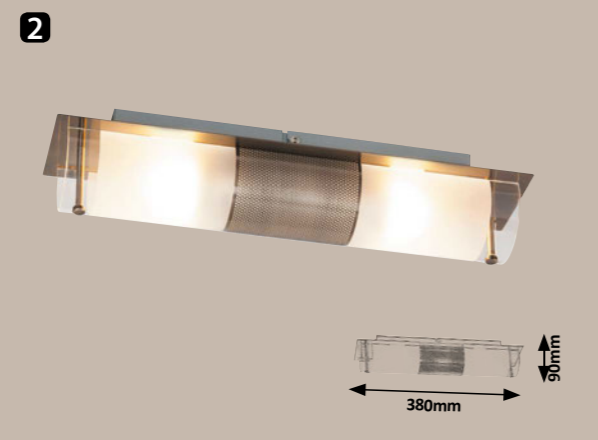

Periodic classic

Grando

This picture is for illustration. • A fotó csak illusztráció. • Bild ist nur Illustration.

1 3551 **M G**
E-14 / 1x max. 40W
IP20 • • 9730
bronze/transparent/opal glass

2 3552 **M G**
E-14 / 2x max. 40W
IP20 • • 9593
bronze/transparent/opal glass

3 3553 **M G**
E-14 / 3x max. 40W
IP20 • • 9594
bronze/transparent/opal glass

1 6545 **M G**
E-14 / R50 / 1x max. 40W
IP20 • • 19161
bronze/white

2 6546 **M G**
E-14 / R50 / 2x max. 40W
IP20 • • 19161
bronze/white

3 6547 **M G**
E-14 / R50 / 3x max. 40W
IP20 • • 19161
bronze/white

4 6548 **M G**
E-14 / R50 / 3x max. 40W
IP20 • • 19161
bronze/white

This picture is for illustration. • A fotó csak illusztráció. • Bild ist nur Illustration.