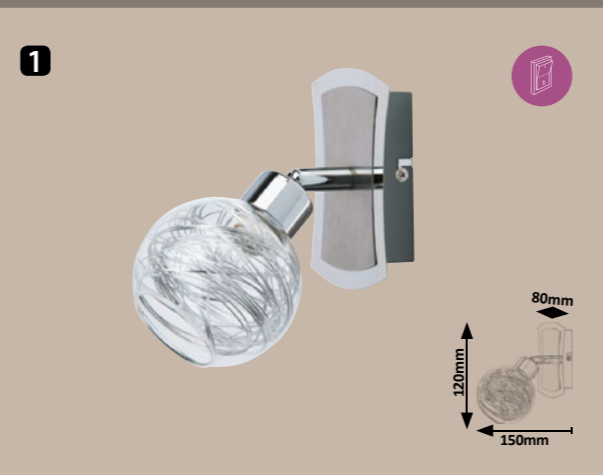

Lauren

1 6091 **M G**
E-14 / 1x max. 40W
IP20 • • • 19321
chrome

2 6092 **M G**
E-14 / 2x max. 40W
IP20 • • • 19321
chrome

3 6093 **M G**
E-14 / 3x max. 40W
IP20 • • • 19321
chrome

4 6094 **M G**
E-14 / 4x max. 40W
IP20 • • • 19321
chrome

Bella

1 6015 **M G**
 • 28W (370lm, 2700K) incl.
G9 / 1x max. 40W
IP20 • • 19236
chrome/satin chrome

2 6016 **M G**
 • 28W (370lm, 2700K) incl.
G9 / 2x max. 40W
IP20 • 19236
chrome/satin chrome

3 6017 **M G**
 • 28W (370lm, 2700K) incl.
G9 / 3x max. 40W
IP20 • 19236
chrome/satin chrome

4 6018 **M G**
 • 28W (370lm, 2700K) incl.
G9 / 4x max. 40W
IP20 • 19236
chrome/satin chrome