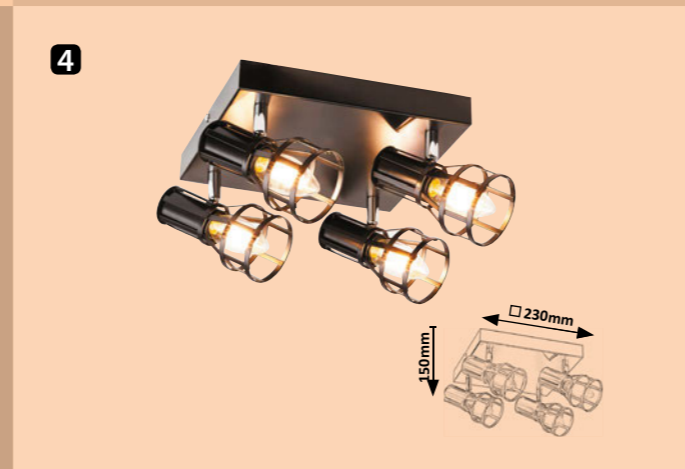

Aria

Odin

1 5958 (M)
E-14 / 1x max. 15W
IP20 • ☒ • ☐
matte black

2 5959 (M)
E-14 / 2x max. 15W
IP20 • ☒ • ☐
matte black

3 5960 (M)
E-14 / 3x max. 40W
IP20 • ☒
matte black

4 5961 (M)
E-14 / 4x max. 40W
IP20 • ☒
matte black

1 6882 (M)
E-14 / 1x max. 40W
IP20 • ☒
metal brown

2 6883 (M)
E-14 / 2x max. 40W
IP20 • ☒
metal brown

3 6884 (M)
E-14 / 3x max. 40W
IP20 • ☒
metal brown

4 6885 (M)
E-14 / 4x max. 40W
IP20 • ☒
metal brown