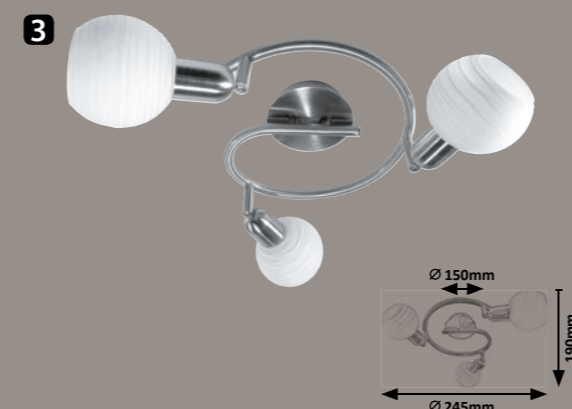

Aurel

Aurel lilac

1 6341 **M G**
E-14 / 1x max. 40W
IP20 • • • 19061
satin chrome/white pattern

2 6342 **M G**
E-14 / 2x max. 40W
IP20 • • • 19061
satin chrome/white pattern

3 6343 **M G**
E-14 / 3x max. 40W
IP20 • • • 19061
satin chrome/white pattern

4 6344 **M G**
E-14 / 4x max. 40W
IP20 • • • 19061
satin chrome/white pattern

1 6365 **M G**
E-14 / 1x max. 40W
IP20 • • • 19323
chrome/purple

2 6366 **M G**
E-14 / 2x max. 40W
IP20 • • • 19323
chrome/purple

3 6367 **M G**
E-14 / 3x max. 40W
IP20 • • • 19323
chrome/purple

4 6368 **M G**
E-14 / 4x max. 40W
IP20 • • • 19323
chrome/purple