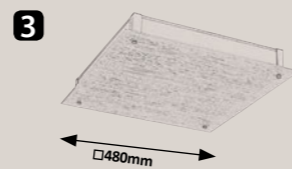

# Dustin

**1 3035 M G**  
 • LED / 12W  
 (960lm, 4000K) incl.  
 IP20 • 715 • 716  
 white/chrome

**2 3036 M G**  
 • LED / 24W  
 (1920lm, 4000K) incl.  
 IP20 • 719 • 720  
 white/chrome

**3 3037 M G**  
 • LED / 36W  
 (2700lm, 4000K) incl.  
 IP20 • 723 • 724  
 white/chrome