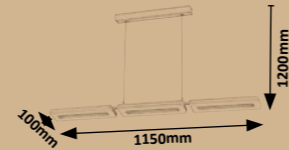

**4 5670** **M**  
 • LED / 22W  
 (1400lm, 3000K) incl.  
 IP20  
 chrome/ opal glass  
  
 5 998250 356709

1

2

3

**1** 5648 **M P**

• LED / 40W  
(2400lm, 3000K) incl.  
IP20  
matte white

**2** 5650 **M P**