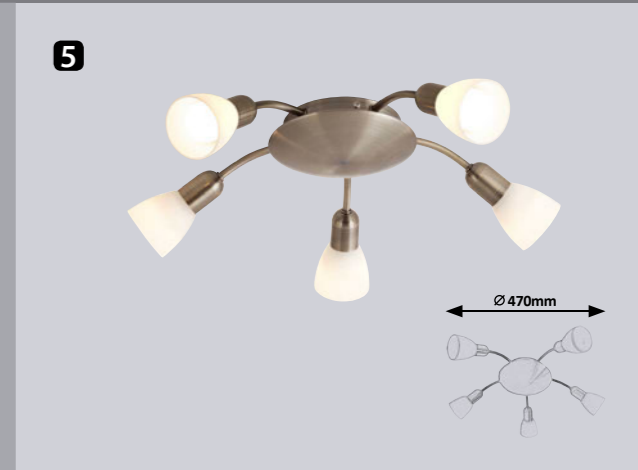

Soma

Soma

1 6300 M G

E-14 / 1x max. 40W
IP20 • ☒ • ☒ 9878 • ☒
satin chrome/white

2 6301 M G

E-14 / 1x max. 40W
IP20 • ☒ • ☒ 9878
satin chrome/white

3 6302 M G

E-14 / 2x max. 40W
IP20 • ☒ • ☒ 9878
satin chrome/white

4 6303 M G

E-14 / 3x max. 40W
IP20 • ☒ • ☒ 9878
satin chrome/white

5 6304 M G

E-14 / 4x max. 40W
IP20 • ☒ • ☒ 9878
satin chrome/white

6 6305 M G

E-14 / 5x max. 40W
IP20 • ☒ • ☒ 9878
satin chrome/white

1 6306 M G

E-14 / 1x max. 40W
IP20 • ☒ • ☒ 9878
bronze/white

2 6307 M G

E-14 / 2x max. 40W
IP20 • ☒ • ☒ 9878
bronze/white

3 6308 M G

E-14 / 3x max. 40W
IP20 • ☒ • ☒ 9878
bronze/white

4 6309 M G

E-14 / 4x max. 40W
IP20 • ☒ • ☒ 9878
bronze/white

5 6310 M G

E-14 / 5x max. 40W
IP20 • ☒ • ☒ 9878
bronze/white

6 6320 M G

E-14 / 1x max. 40W
IP20 • ☒ • ☒ 9878 • ☒
bronze/white