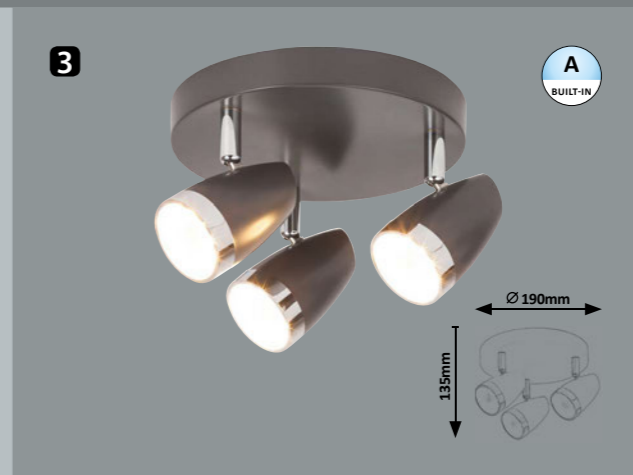

Karen

Karen

1 6666 (M P)
• LED / 4W
(280lm, 3000K) incl.
IP20 •
white/chrome

5 998250 366661

2 6667 (M P)
• LED / 8W
(560lm, 3000K) incl.
IP20 •
white/chrome

5 998250 366678

3 6668 (M P)
• LED / 12W
(840lm, 3000K) incl.
IP20 •
white/chrome

5 998250 366685

4 6669 (M P)
• LED / 16W
(1120lm, 3000K) incl.
IP20 •
white/chrome

5 998250 366692

1 6512 (M P)
• LED / 4W
(280lm, 3000K) incl.
IP20 •
anthracite/chrome

5 998250 365121

2 6513 (M P)
• LED / 8W
(560lm, 3000K) incl.
IP20 •
anthracite/chrome

5 998250 365138

3 6514 (M P)
• LED / 12W
(840lm, 3000K) incl.
IP20 •
anthracite/chrome

5 998250 365145

4 6515 (M P)
• LED / 16W
(1120lm, 3000K) incl.
IP20 •
anthracite/chrome

5 998250 365152