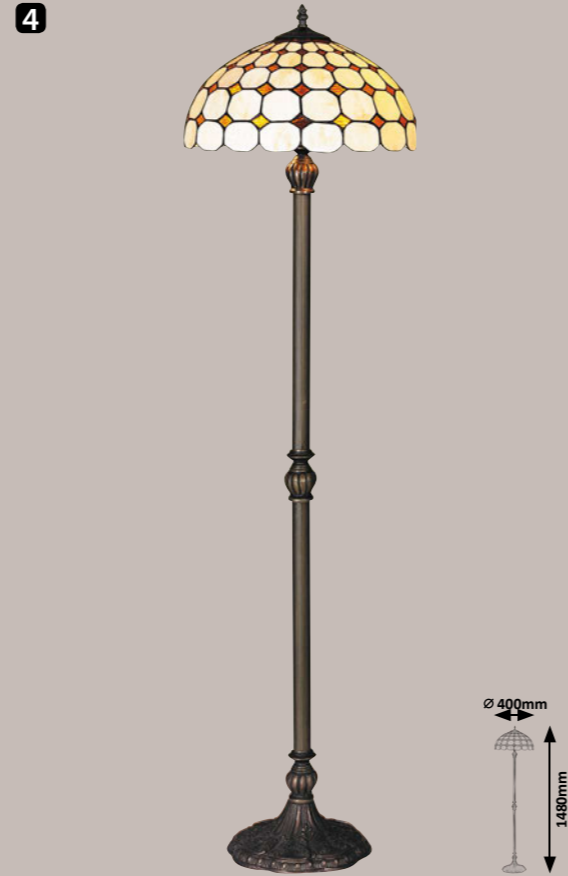

**2 8091** MG  
E-27 / 2x max. 60W  
IP20 • • • •   
bronze/multicolour

**3 8076** MG  
E-27 / 2x max. 60W  
IP20 • • • •   
bronze/multicolour

**4 8078** MG  
E-27 / 2x max. 60W  
IP20 • • • •   
bronze/multicolour