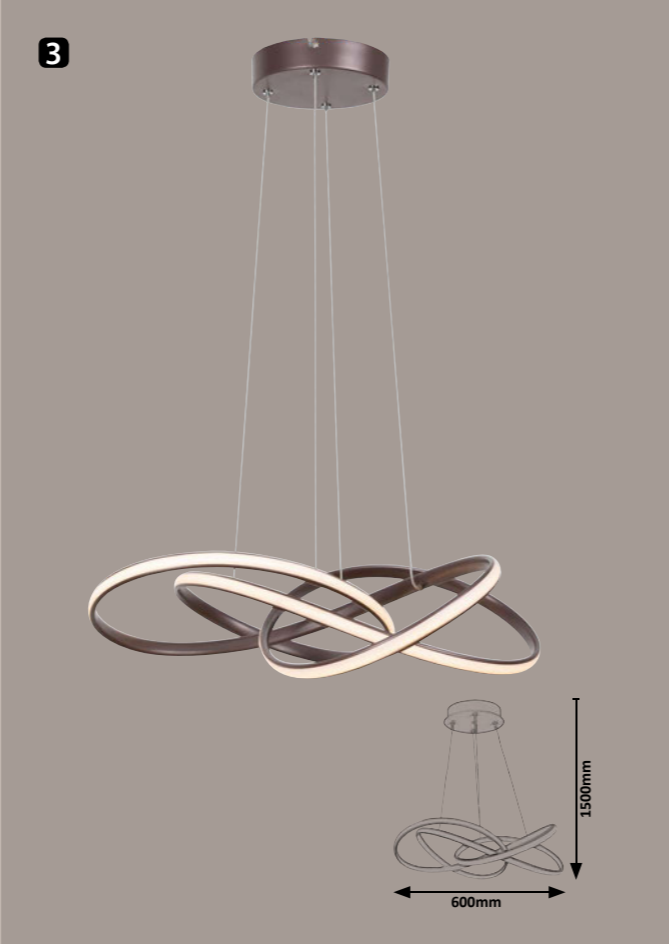

5 998250 357713

**3 5770** **M P**  
 • LED / 38W  
 (2500lm, 3000K) incl.  
 IP20  
 chrome

5 998250 357706

**1 5694** **M P**  
• LED / 11W  
(700lm, 3000K) incl.  
IP20  
brown  
  
5 998250 356945

**2 5693** **M P**  
• LED / 50W  
(3400lm, 3000K) incl.  
IP20  
brown  
  
5 998250 356938