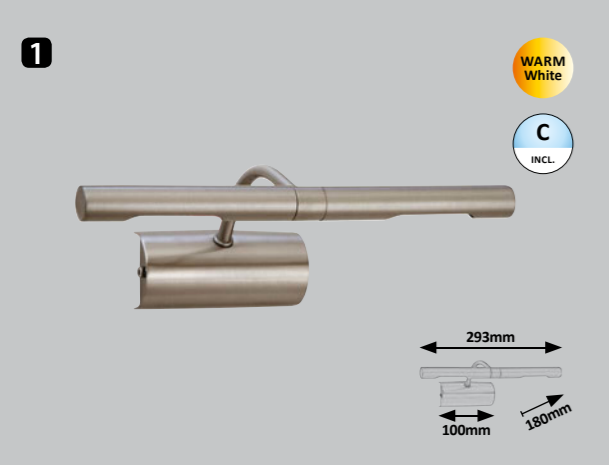

Picture light