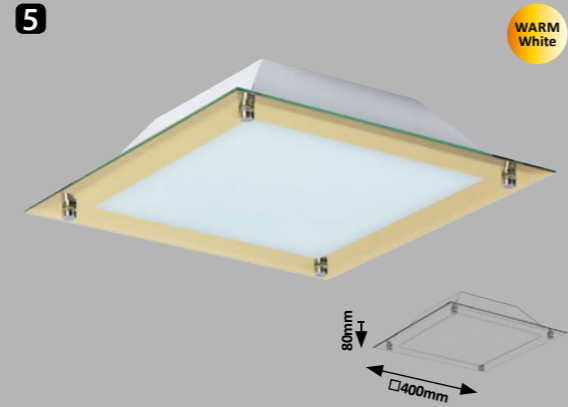

1 3048 M G
• LED / 18W
(1440lm, 4000K) incl.
IP20 • 729
white

2 3049 M G
• LED / 12W
(960lm, 4000K) incl.
IP20 • 732
white

3 3044 M G
• LED / 18W
(1440lm, 3000K) incl.
IP20 • 727
rosegold

4 3045 M G
• LED / 12W
(960lm, 3000K) incl.
IP20 • 730
rosegold

5 3046 M G
• LED / 18W
(1440lm, 3000K) incl.
IP20 • 728
gold

6 3047 M G
• LED / 12W
(960lm, 3000K) incl.
IP20 • 731
gold

1 3029 M G
• LED / 12W
(960lm, 4000K) incl.
IP20 • 690 • 705
silver foil/white

2 3030 M G
• LED / 18W
(1440lm, 4000K) incl.
IP20 • 691 • 709
silver foil/white

3 3031 M G
• LED / 24W
(1920lm, 4000K) incl.
IP20 • 692 • 713
silver foil/white

4 3032 M G
• LED / 12W
(960lm, 3000K) incl.
IP20 • 690 • 706
gold foil/white

5 3033 M G
• LED / 18W
(1440lm, 3000K) incl.
IP20 • 691 • 710
gold foil/white

6 3034 M G
• LED / 24W
(1920lm, 3000K) incl.
IP20 • 692 • 714
gold foil/white