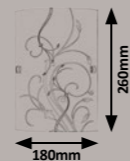

Elina

5 years guarantee

1

2

3

1 3691 M G

E-27 / G45 / 1x max. 60W
IP20 • ☒ • 1265
white/black

5 998250 336916

2 3692 M G

E-27 / 1x max. 60W
IP20 • ☒ • 1266
white/black

5 998250 336923

3 3693 M G

E-27 / 2x max. 60W
IP20 • ☒ • 1267
white/black

5 998250 336930

Domino

5 years guarantee

1

2

3

1 3931 M G

E-27 / G45 / 1x max. 60W
IP20 • ☒ • 1311
opal glass/black/grey

5 998250 339313

2 3932 M G

E-27 / 1x max. 60W
IP20 • ☒ • 1312
opal glass/black/grey

5 998250 339320

3 3933 M G

E-27 / 2x max. 60W
IP20 • ☒ • 1313
opal glass/black/grey

5 998250 339337