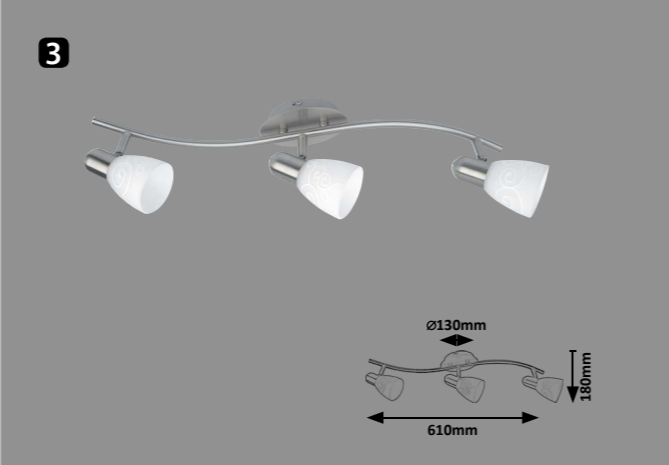

Harmony lux

Ebony