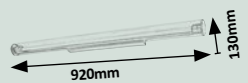

Bastian *new*

1

1 5781 M P

• LED / 13W
(1120lm, 4000K) incl.
IP44
chrome

5 998250 357812

Ryan *new*

2

2 5784 M P

• LED / 19W
(1100lm, 3000K) incl.
IP44
chrome

5 998250 357843

Glaukos

1

1 3906 M

• LED / 12W
(888lm, 4000K) incl.
IP20
chrome

5 998250 339061

Danton

2

2 5892 M G

• LED / 12W
(1080lm, 4000K) incl.
IP44 • 19046
chrome

5 998250 358925

Paula

3

4

4 5850 P M G

• 21W (1891lm, 4000K) incl.
G5 T5 / 1x max. 21W
IP20 • 19047
chrome/transparent

5 998250 358505