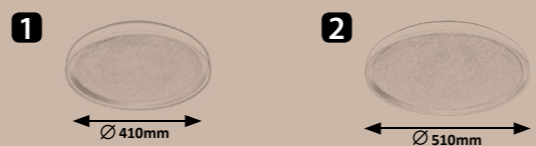

# Esme

**1 2299** **M P**  
 • LED / 24W  
 (1680lm, 3000K-6000K) incl.  
 IP20  
 white

**2 2300** **M P**  
 • LED / 40W  
 (2800lm, 3000K-6000K) incl.  
 IP20  
 white