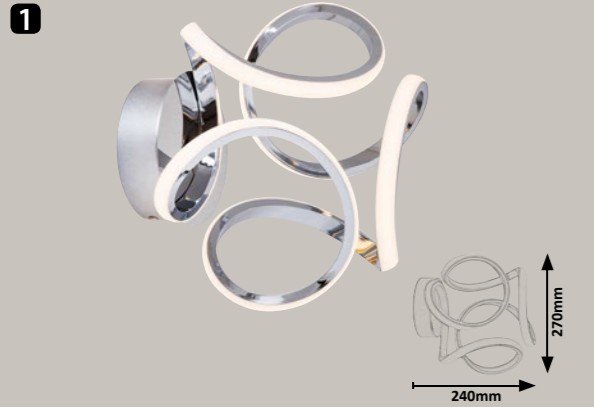

5 998250 357720