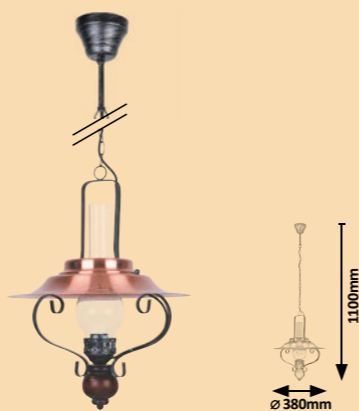

Enna

WOOD

1

3

2

4

1

3

2

4

1 7868 MGW

E-14 / 1x max. 40W
IP20 • • • 19194
black/bronze/walnut

2 7869 MGW

E-14 / 1x max. 40W
IP20 • • • 19194
black/bronze/walnut

3 7860 MGW

E-14 / 3x max. 40W
IP20 • • • 19194
black/bronze/walnut

4 7870 MGW

E-27 / 1x max. 60W
IP20 • • • 19210
black/bronze/walnut

1 7991 MG

E-27 / 1x max. 60W
IP20 • • • 9082
bronze

2 7993 MG

E-27 / 1x max. 60W
IP20 • • • 9083
bronze

3 7992 MG

E-27 / 1x max. 60W
IP20 • • • 9082 • 9085
bronze

4 7995 MG

E-27 / 2x max. 40W
IP20 • • • 9085
bronze