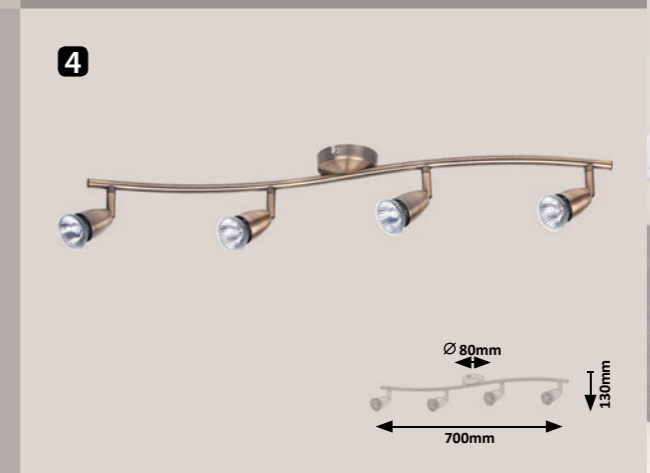

# Norman

**1 5991** (M)  
 GU10 / 1x max. 50W  
 IP20 • ☒  
 satin chrome

**2 5992** (M)  
 GU10 / 2x max. 50W  
 IP20 • ☒  
 satin chrome

**3 5993** (M)  
 GU10 / 3x max. 50W  
 IP20 • ☒  
 satin chrome