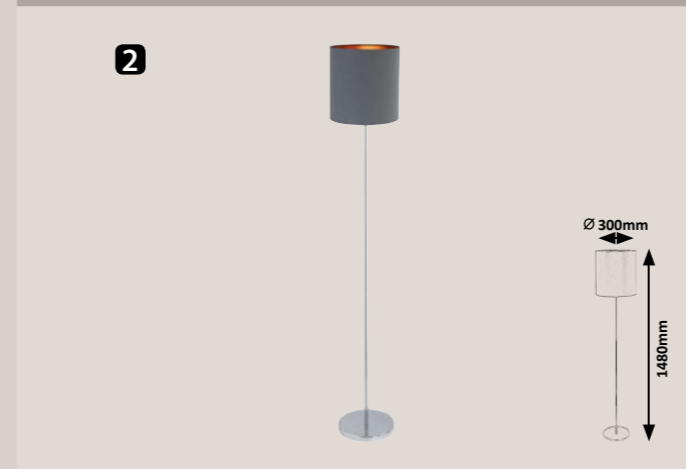

Monica

Monica