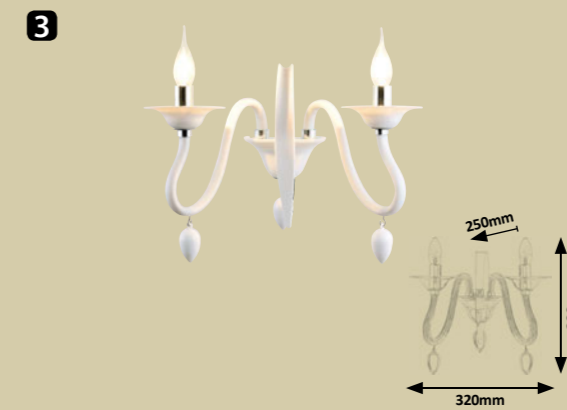

Beatrice

Madeleine