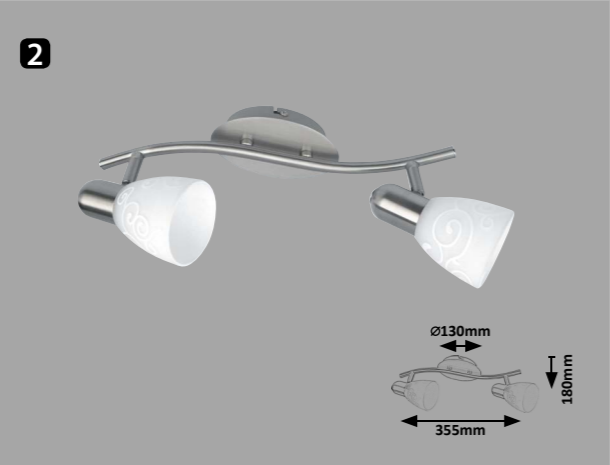

Harmony lux

Ebony