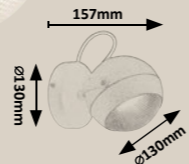

Avola

new

1

1 7964 (M G)

• LED / 9W
(680lm, 3000K) incl.
IP54 • 19631
anthracite/ white

5 998250 379647

Derby

new

2

3

2 7965 (M P)

GU10 / 1x max. 25W
IP44 • matte black

5 998250 379654

3 7966 (M P)

GU10 / 1x max. 25W
IP44 • matte black

5 998250 379661

Wallowa

new

1

2

1 7967 (M P)

• LED / 10W
(720lm, 4000K) incl.
IP54
anthracite

5 998250 379678

2 7968 (M P)

• LED / 10W
(720lm, 4000K) incl.
IP54
anthracite

5 998250 379685

Guyana

new

3

4

3 7953 (M G)

• LED / 5W
(392lm, 4000K) incl.
IP54 • 19628
black

5 998250 379531

4 7954 (M G)

• LED / 5W
(392lm, 4000K) incl.
IP54 • 19629
black

5 998250 379548