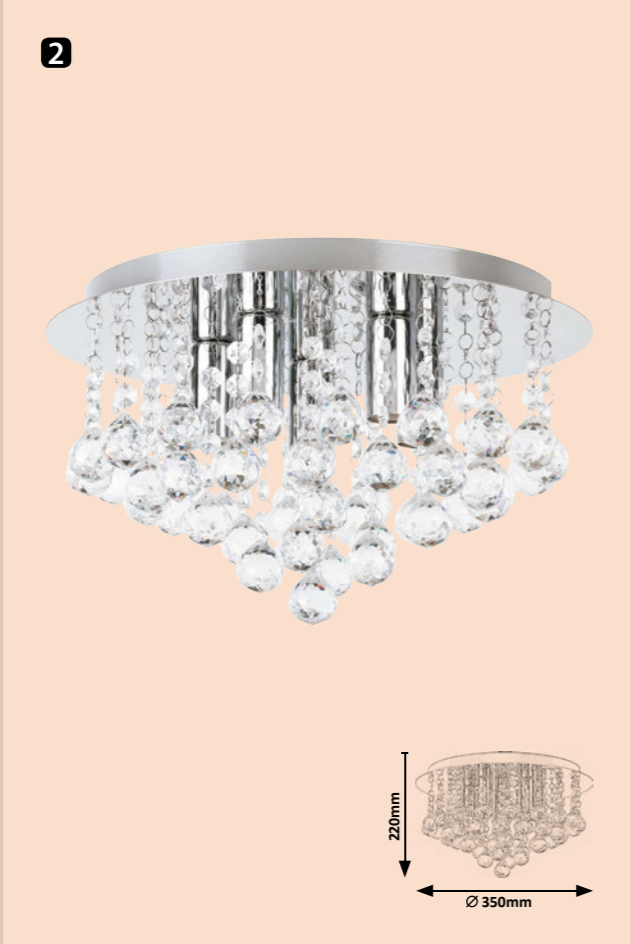

2 2616 **M** **AC**
E-14 / 5x max. 40W
IP20 • ☒
chrome/crystal

5 998250 326160