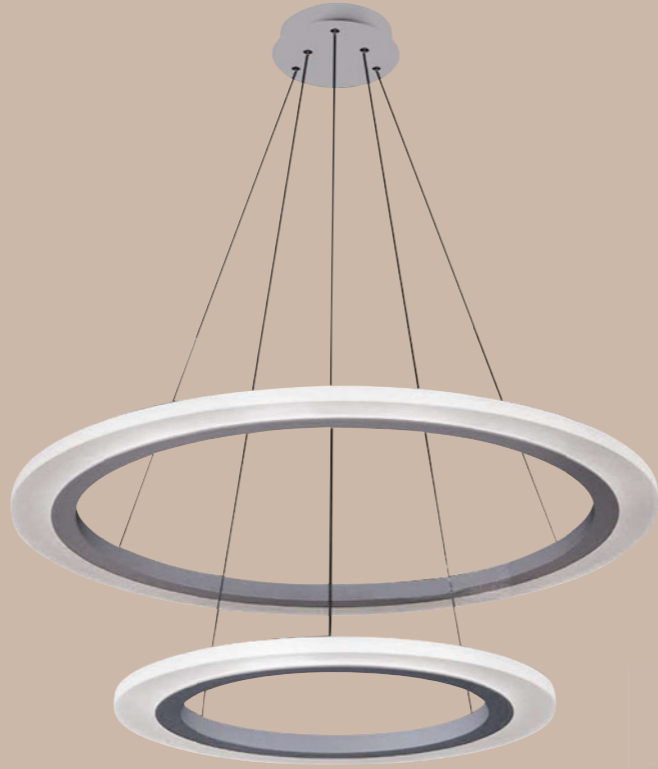

1

2

1 2428 **M P**

• LED / 20W
(1200lm, 4000K) incl.
IP20
silver

2 2429 **M P**

• LED / 62W
(4861lm, 4000K) incl.
IP20
silver