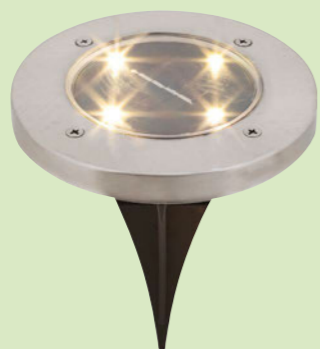

Dannet

new

1