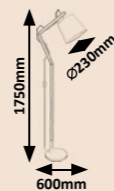

Thomas

WOOD

1

2

1 4191 WT

E-14 / 1x max. 40W
IP20 • •
19454
white/beech

2 4192 WT

E-27 / 1x max. 60W
IP20 • •
19455
white/beech

Edgar

WOOD

3

3 4430 MW

E-14 / 1x max. 25W
IP20 • •
white/beech

Freya

WOOD

1

1 4377 WT

E-14 / 1x max. 25W
IP20 • •
19456
white/beech

2

2 4378 WT

E-14 / 1x max. 40W
IP20 • •
19457
white/beech