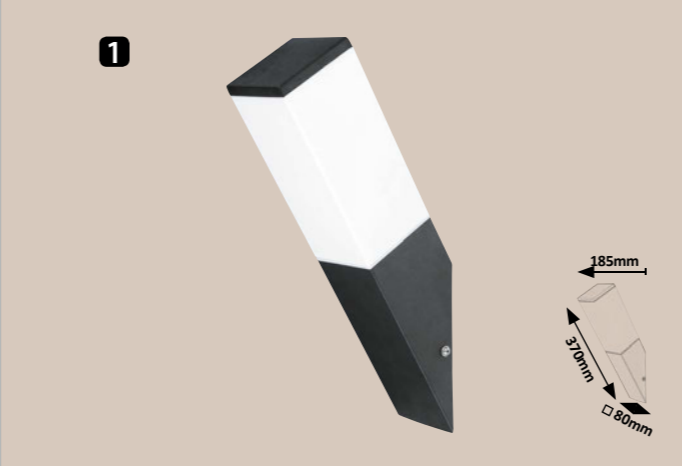

Bonn

1 8337 (M) (P)
E-27 / 1x max. 60W
IP44 • ☒ • ☒ 19130
matte black

2 8338 (M) (P)
E-27 / 1x max. 60W
IP44 • ☒ • ☒ 19130
matte black

3 8339 (M) (P)
E-27 / 1x max. 60W
IP44 • ☒ • ☒ 19130
matte black