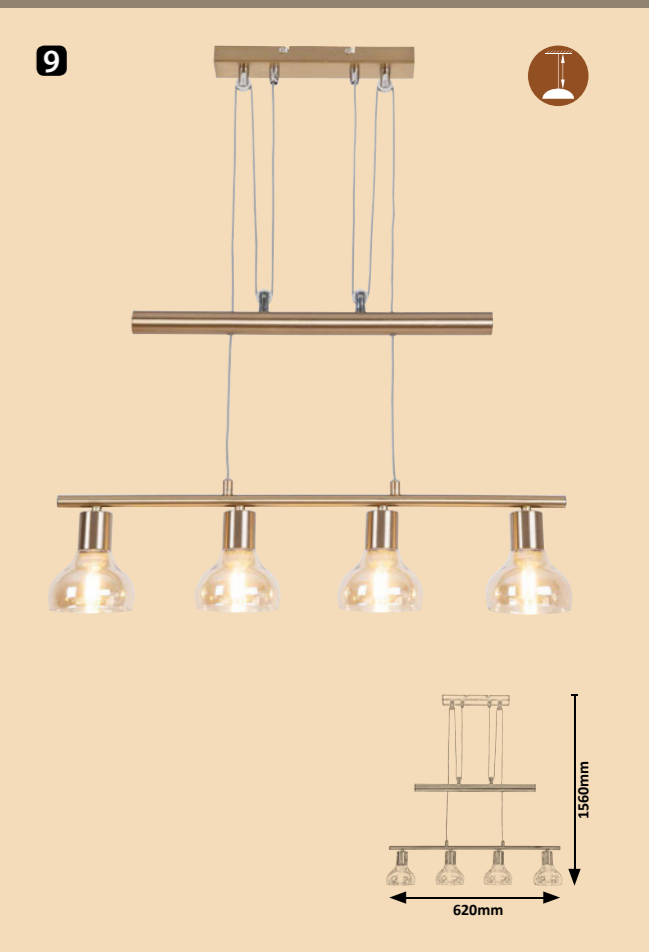

# Holly

**1** 5546 **M G**  
E-14 / 1x max. 40W  
IP20 • • • 19269  
antique gold/ amber

**2** 5547 **M G**  
E-14 / 2x max. 40W  
IP20 • • • 19269  
antique gold/ amber

**3** 5549 **M G**  
E-14 / 3x max. 40W  
IP20 • • • 19269  
antique gold/ amber