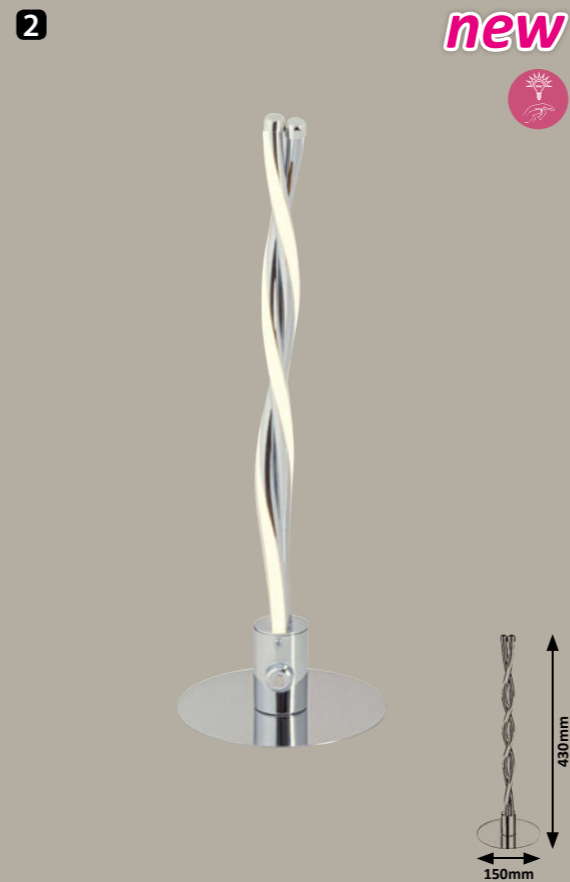

2 5769 **M**
• LED / 12W
(432lm, 3000K) incl.
IP20
chrome