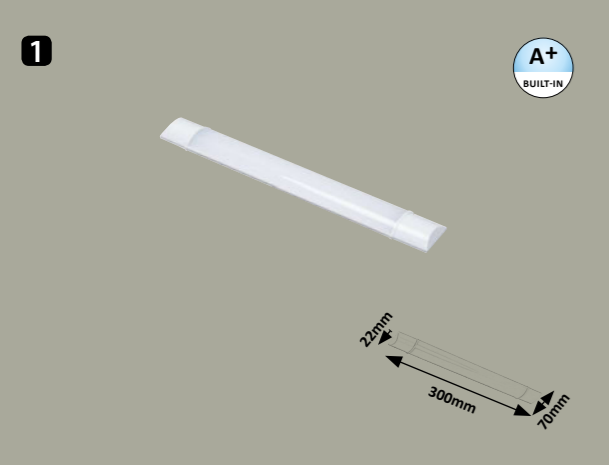

Batten light *new*

Drop light *new*