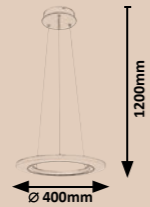

1

2

1 2428 **M P**

• LED / 20W
(1200lm, 4000K) incl.
IP20
silver

2 2429 **M P**

• LED / 62W
(4861lm, 4000K) incl.
IP20
silver