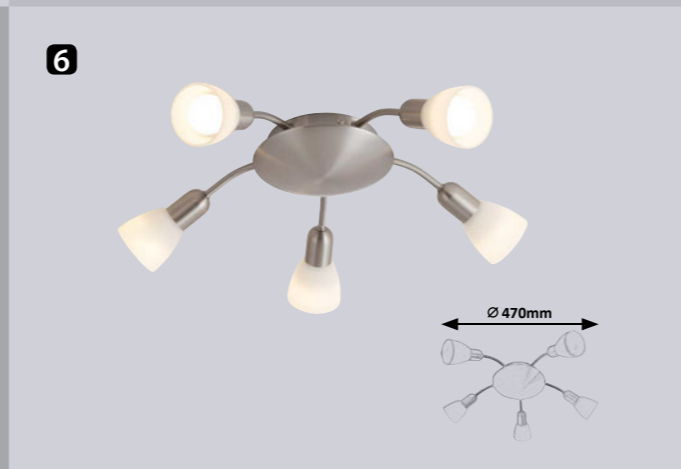

Soma

Soma

E-14 / 1x max. 40W
IP20 • ☒ • ☒ 9878 • ☒
satin chrome/white

E-14 / 1x max. 40W
IP20 • ☒ • ☒ 9878
satin chrome/white

E-14 / 2x max. 40W
IP20 • ☒ • ☒ 9878
satin chrome/white

E-14 / 3x max. 40W
IP20 • ☒ • ☒ 9878
satin chrome/white

5 6304 M G

E-14 / 4x max. 40W
IP20 • ☒ • ☒ 9878
satin chrome/white

6 6305 M G

E-14 / 5x max. 40W
IP20 • ☒ • ☒ 9878
satin chrome/white

E-14 / 1x max. 40W
IP20 • ☒ • ☒ 9878
bronze/white

E-14 / 2x max. 40W
IP20 • ☒ • ☒ 9878
bronze/white

E-14 / 3x max. 40W
IP20 • ☒ • ☒ 9878
bronze/white

E-14 / 4x max. 40W
IP20 • ☒ • ☒ 9878
bronze/white

E-14 / 5x max. 40W
IP20 • ☒ • ☒ 9878
bronze/white

E-14 / 1x max. 40W
IP20 • ☒ • ☒ 9878 • ☒
bronze/white