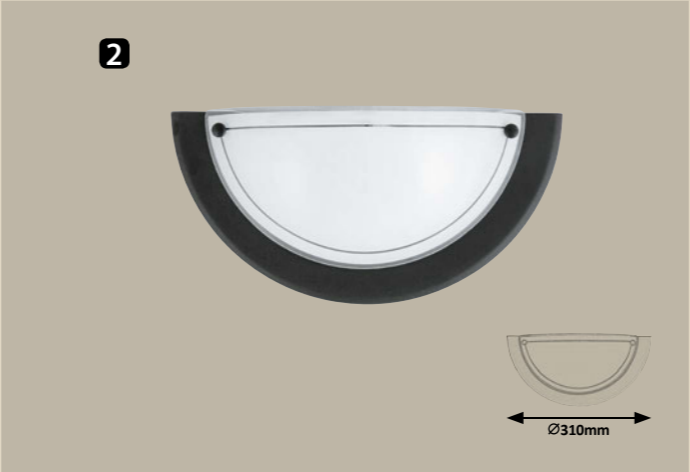

Ufo

5 years guarantee

5 998250 354071

5 998250 354019

5 998250 354170

5 998250 354118

5 998250 354279

5 998250 354217

5 998250 351032

5 998250 351636

5 998250 351612

5 998250 351018

5 998250 351315