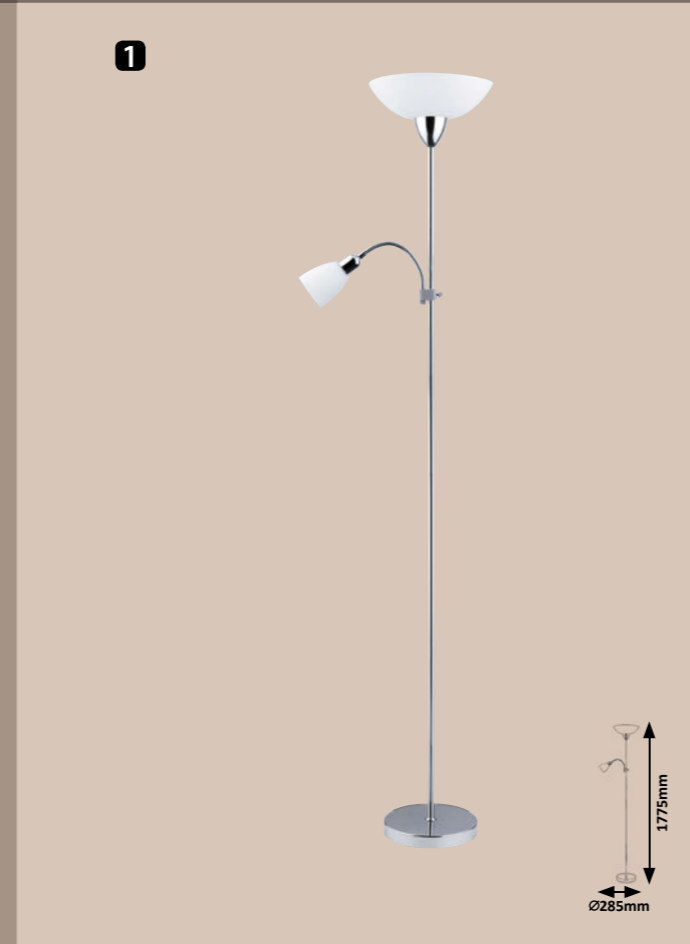

# Diana

**1 4091 M G**  
 E-27 / 1x max. 100W +  
 E-14 / 1x max. 40W  
 IP20 • • • • 19005 • 19006  
 satin chrome/white pattern

**2 6120 M GC**  
 E-27 / G45 / 1x max. 60W +  
 E-14 / 1x max. 40W  
 IP20 • • •   
 chrome