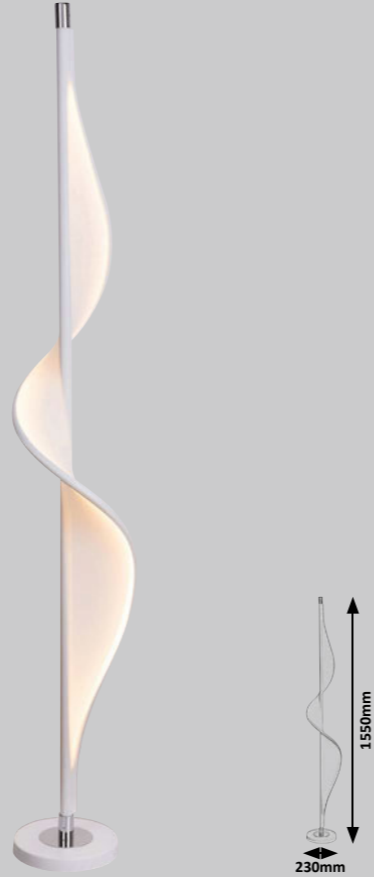

1

2

3

1 5918 (M T)

• LED / 27W
(1800lm, 3000K) incl.
IP20
chrome/ white

5 998250 359182

2 5917 (M T)

• LED / 27W
(1800lm, 3000K) incl.
IP20
chrome/ white

5 998250 359175

3 5916 (M T)

• LED / 34W
(2400lm, 3000K) incl.
IP20 •
chrome/ white

5 998250 359168