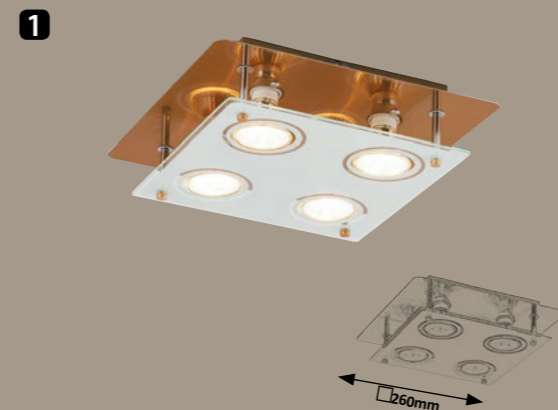

Naomi

1 2252 M G

• LED / 5W (400lm, 3000K) incl.
GU10 / 4x max. 15W
IP20 • 19487
bronze

2 2253 M G

• LED / 5W (400lm, 3000K) incl.
GU10 / 5x max. 15W
IP20 • 19488
bronze

3 2254 M G

• LED / 5W (400lm, 3000K) incl.
GU10 / 9x max. 15W
IP20 • 19489
bronze

4 2255 M G

• LED / 5W (400lm, 3000K) incl.
GU10 / 4x max. 15W
IP20 • 19491
bronze

5 2256 M G

• LED / 5W (400lm, 3000K) incl.
GU10 / 5x max. 15W
IP20 • 19492
bronze

6 2257 M G

• LED / 5W (400lm, 3000K) incl.
GU10 / 7x max. 15W
IP20 • 19490
bronze