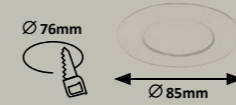

1

A+
BUILT-IN