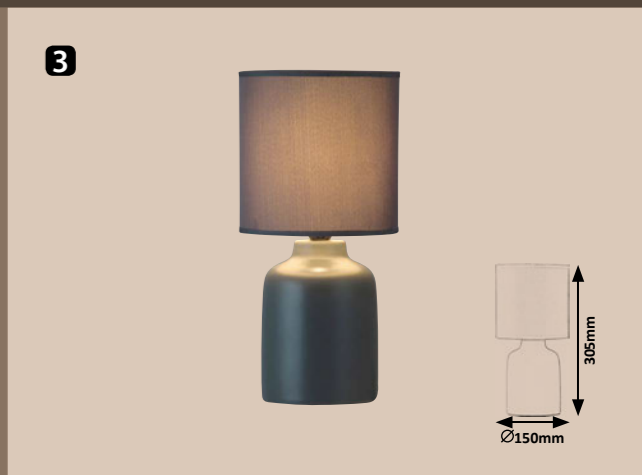

# Ida

**3 4366** C T  
E-14 / 1x max. 40W  
IP20 • • •   
19379  
anthracite  
 5 998250 343662

**4 4365** C T  
E-14 / 1x max. 40W  
IP20 • • •   
19378  
white  
 5 998250 343655