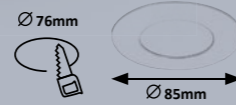

1

A+
BUILT-IN