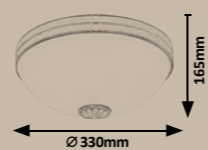

Top

Orchidea

1

1 2806 M G

E-27 / 2x max. 60W
IP20 • ☒ • ▲ 19201
bronze/white

5 998250 328065

2

3

2 8551 M G

E-14 / 1x max. 40W
IP20 • ☒ • ▲ 9521 • ☐
bronze/alabaster

5 998250 385518

3 8558 M G

E-14 / 2x max. 60W
IP20 • ☒ • ▲ 9528
bronze/alabaster

5 998250 385587

4

4 8553 M G

E-27 / 2x max. 60W +
E-14 / 3x max. 40W
IP20 • ☒ • ▲ 9528 • ▲ 9521
bronze/alabaster

5 998250 385532

5

5 8556 M G

E-27 / 2x max. 60W +
E-14 / 6x max. 40W
IP20 • ☒ • ▲ 9528 • ▲ 9521
bronze/alabaster

5 998250 385563