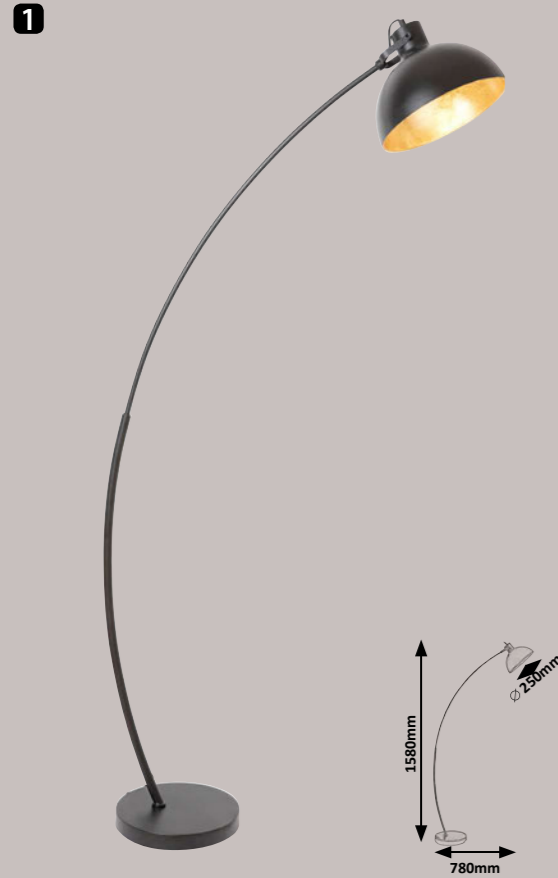

**1 5592** **M**  
E-27 / 1x max. 60W  
IP20 • • •   
matte black/ gold foil

**2 5593** **M**  
E-27 / 1x max. 60W  
IP20 • • •   
satin chrome/ white

**3 5594** **M**  
E-27 / 1x max. 60W  
IP20 • • •   
matte white/ silver foil