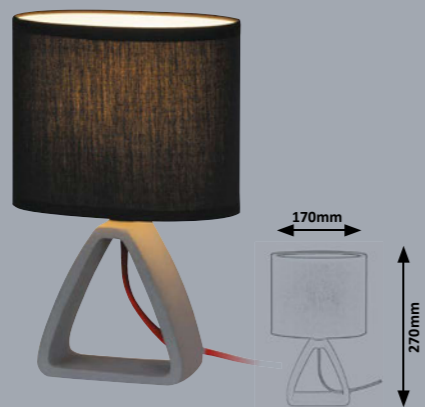

Henry

1

3

2

Robert

1

2

1 4338 Co T

E-14 / 1x max. 40W
IP20 • ☒ • ⚡ 19556 • ☑
black/concrete

2 4339 Co T

E-14 / 1x max. 40W
IP20 • ☒ • ⚡ 19557 • ☑
white/concrete

3 4340 Co T

E-14 / 1x max. 40W
IP20 • ☒ • ⚡ 19558 • ☑
grey/concrete

1 4483 Co T

E-27 / 1x max. 60W
IP20 • ☒ • ⚡ 19543 • ☑
concrete/brown

2 4484 Co T

E-27 / 1x max. 60W
IP20 • ☒ • ⚡ 19544 • ☑
concrete/grey