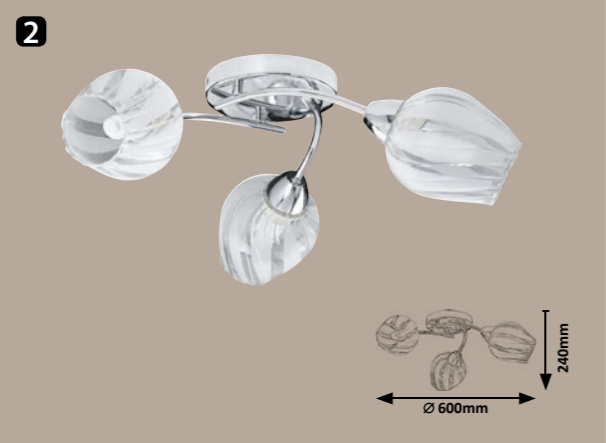

Danila

1 2970 **M G**
E-27 / 5x max. 60W
IP20 • • • 19251
chrome/white

2 2969 **M G**
E-27 / 3x max. 60W
IP20 • • • 19251
chrome/white

3 2968 **M G**
E-27 / 1x max. 60W
IP20 • • • 19251
chrome/white

Veda

1 6004 **M T**
E-14 / 1x max. 9W
IP20 • • • 19253
chrome/black

2 6003 **M T**
E-14 / 3x max. 9W
IP20 • • • 19253
chrome/black

3 6002 **M T**
E-14 / 5x max. 9W
IP20 • • • 19253
chrome/black