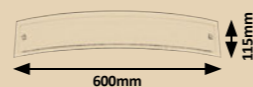

Line

1

2

3

1 3571 **M G**

E-14 / 1x max. 40W
IP20 • ☒ • ⬇ 9549 • ☐
satin chrome/opal glass

5 998250 335711

2 3572 **M G**

E-14 / 2x max. 40W
IP20 • ☒ • ⬇ 9550 • ☐
satin chrome/opal glass

5 998250 335728

3 3573 **M G**

E-14 / 3x max. 40W
IP20 • ☒ • ⬇ 9564 • ☐
satin chrome/opal glass

5 998250 335735

Nedda

1

1 3687 **M G**

E-27 / 1x max. 60W
IP20 • ☒ • ⬇ 1319
opal glass

5 998250 336879

2 3688 **M G**

E-27 / 1x max. 60W
IP20 • ☒ • ⬇ 1346
opal glass

5 998250 336886

3 3689 **M G**

E-27 / 2x max. 60W
IP20 • ☒ • ⬇ 1347
opal glass

5 998250 336893

Charles

4

4 3837 **M G**

E-27 / 1x max. 60W
IP20 • ☒ • ⬇ 600
white

5 998250 338378

5 3838 **M G**

E-27 / 1x max. 60W
IP20 • ☒ • ⬇ 601
white

5 998250 338385

6 3839 **M G**

E-27 / 2x max. 60W
IP20 • ☒ • ⬇ 602
white

5 998250 338392