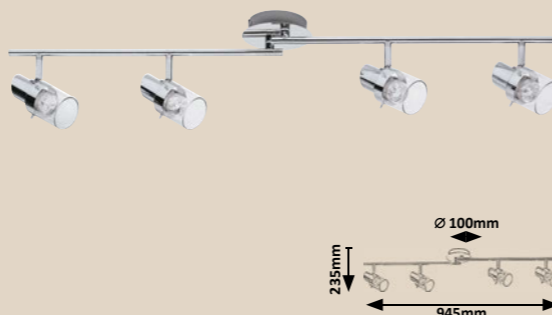

# Dakota

1

3

2

4

**1 6671 M GC G**

• LED / 4,5W  
(360lm, 3000K) incl.  
IP20 • 19266 • 19265 •  
chrome/crystal

5 998250 366715