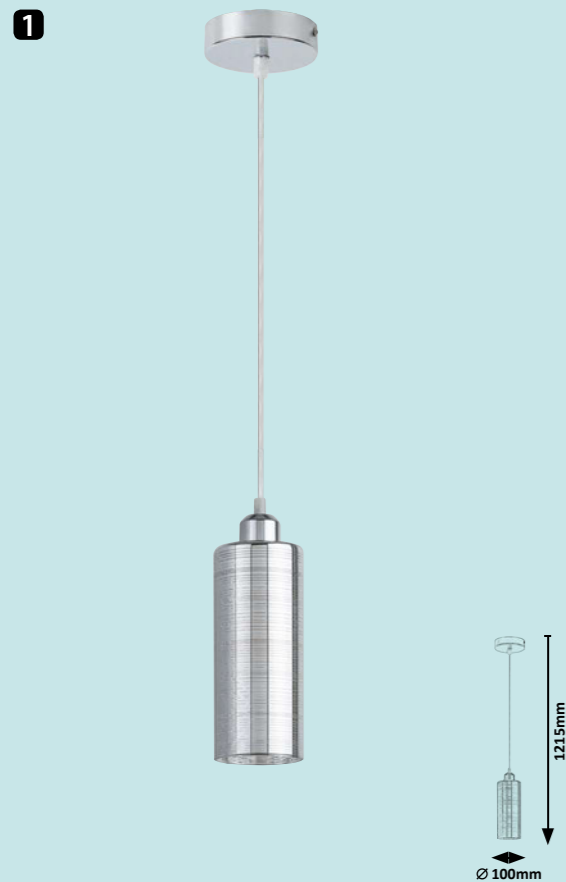

**7** 5554 **M G**  
E-14 / 1x max. 15W  
IP20 • • • 19269  
antique gold/ amber

**8** 5553 **M G**  
E-14 / 6x max. 40W  
IP20 • • • 19269  
antique gold/ amber

**9** 5551 **M G**  
E-14 / 4x max. 40W  
IP20 • • • 19269  
antique gold/ amber