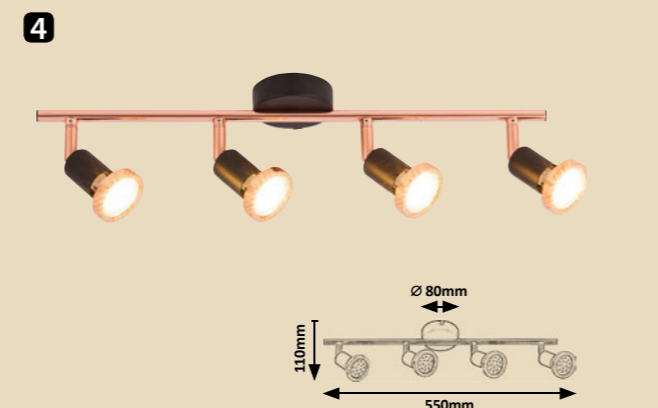

# Valentine

**1 6846** **M**  
 • LED 3W (220lm, 3000K) incl.  
 GU10 / 1x max. 50W • IP20  
 matte black/copper

**2 6847** **M**  
 • LED 3W (220lm, 3000K) incl.  
 GU10 / 2x max. 50W • IP20  
 matte black/copper