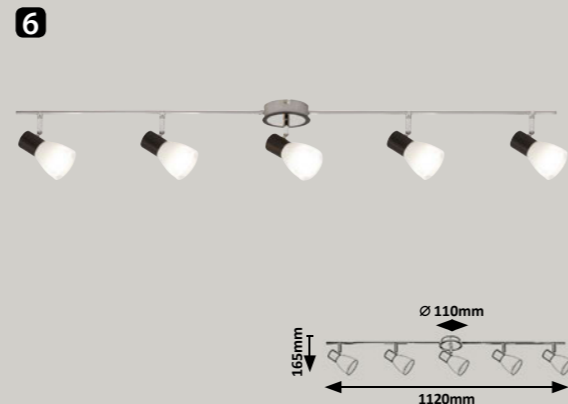

**1 5975** M G  
E-14 / 1x max. 15W  
IP20 • [ ] • [ ] • [ ] 19498  
black/chrome

**2 5976** M G  
E-14 / 1x max. 15W  
IP20 • [ ] • [ ] • [ ] 19498  
black/chrome

**3 5977** M G  
E-14 / 2x max. 40W  
IP20 • [ ] • [ ] 19498  
black/chrome