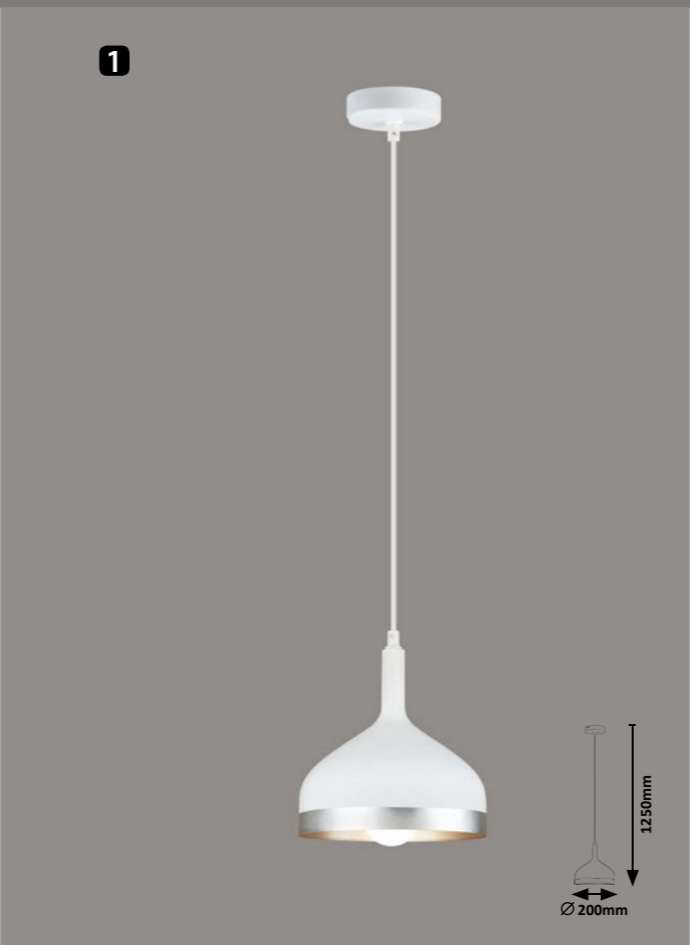

Owen

Kevin

1 2789 **M**
E-27 / 1x max. 60W
IP20 • ☒
matte black

2 2790 **M**
E-27 / 3x max. 25W
IP20 • ☒
matte black

1 2709 **M**
E-27 / 1x max. 60W
IP20 • ☒
matte white/silver

2 2710 **M**
E-27 / 1x max. 60W
IP20 • ☒
matte black/gold