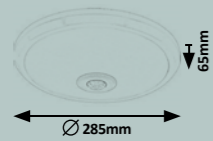

Gabriel

Dree

Seth

Andra

1 2498 (M) (P)

• LED / 12W (720lm, 4000K) incl.
IP20 • 6m, 120°
white

2 2288 (P)

• LED / 12W (850lm, 4000K) incl.
IP20
white

3 2499 (M) (P)

• LED / 8W (520lm, 4000K) incl.
IP20 • 6m, 90°
white

4 2500 (M) (P)

• LED / 12W (780lm, 4000K) incl.
IP20 • 6m, 90°
white

1 3237 (M) (G)

• LED / 12W (960lm, 4000K) incl.
IP20 • 736
white pattern/chrome

2 3238 (M) (G)

• LED / 18W (1440lm, 4000K) incl.
IP20 • 737
white pattern/chrome

3 3234 (M) (G)

• LED / 12W (960lm, 4000K) incl.
IP20 • 738
white pattern/chrome

4 3235 (M) (G)

• LED / 12W (960lm, 4000K) incl.
IP20 • 739
white pattern/chrome

5 3236 (M) (G)

• LED / 18W (1440lm, 4000K) incl.
IP20 • 740
white pattern/chrome