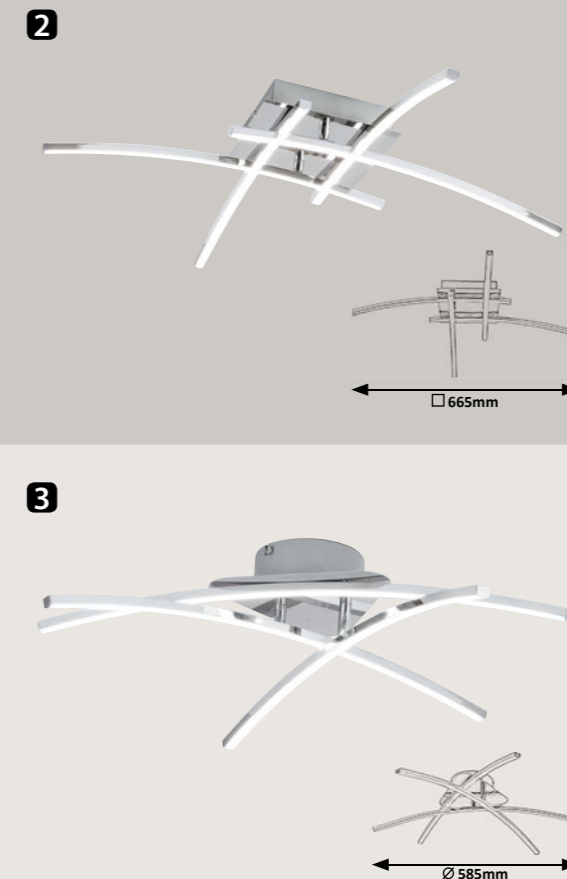

Meredith

1 2478 **M P**
• LED / 18W
(1440lm, 4000K) incl.
IP20
chrome

2 2479 **M P**
• LED / 18W
(1440lm, 4000K) incl.
IP20
chrome

3 2481 **M P**
• LED / 19,2W
(1550lm, 4000K) incl.
IP20
chrome

4 2480 **M P**
• LED / 18W
(1500lm, 4000K) incl.
IP20
chrome

Ulla

1 2220 **M P**
• LED / 19,2W
(1550lm, 3000K) incl.
IP20
chrome

Alexis

2 2503 **M P**
• LED / 24W
(1920lm, 4000K) incl.
IP20
chrome

3 2504 **M P**
• LED / 21W
(1500lm, 4000K) incl.
IP20
chrome