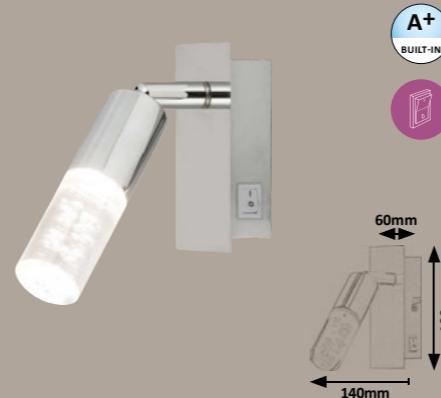

Angela

1

A+
BUILT-IN

3