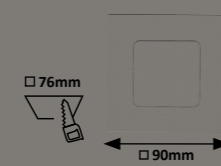

3

A
BUILT-IN