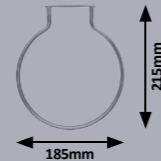

Rolly

Rolly pull

Bottom

Fix

1

3

5

1

3

5

2

4

Chain

6

2

4

6

1 9921 **P**
E-27 / 1x max. 60W
IP20 • ☒
white

2 9923 **P**
E-27 / 1x max. 60W
IP20 • ☒
bronze

3 1421 **P**
white

4 1423 **P**
gold

5 1301 **M**
E-27 / 1x max. 60W
IP20 • ☒
chrome

6 900 **M**
bronze

1 1331 **P**
E-27 / 1x max. 60W
IP20 • ☒
chrome/transparent

2 1332 **P**
E-27 / 1x max. 60W
IP20 • ☒
transparent

3 1338 **M**
E-27 / 1x max. 60W
IP20 • ☒
chrome

4 9919 **P**
E-27 / 1x max. 60W
IP20 • ☒
white

5 9920 **P**
E-27 / 1x max. 60W
IP20 • ☒
bronze

6 9926 **M**
E-27 / 1x max. 60W
IP20 • ☒
satin chrome