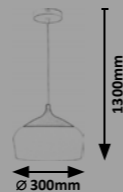

Gemma

WOOD

1

1 2564 (M) (W)

E-27 / 1x max. 40W
IP20 • ☒
white/beech

Sadie

2

2 2563 (M)

E-27 / 1x max. 60W
IP20 • ☒
white/beech

Indra

WOOD

1

1 2551 (M)

E-27 / 1x max. 60W
IP20 • ☒
white