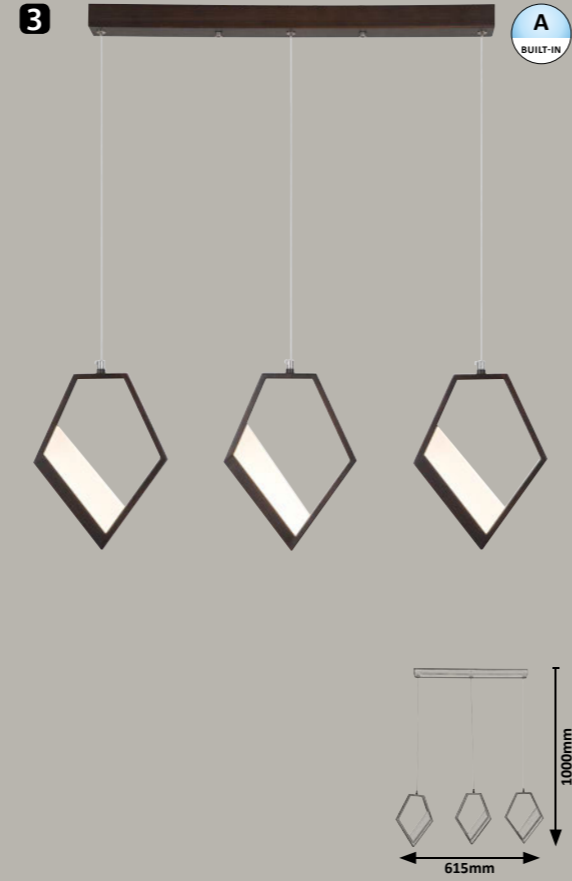

3 5692 **M P**
• LED / 40W
(2700lm, 3000K) incl.
IP20
brown

5 998250 356921

3 5644 **M P**
• LED / 45W
(3600lm, 3000K) incl.
IP20
metal brown

5 998250 356440