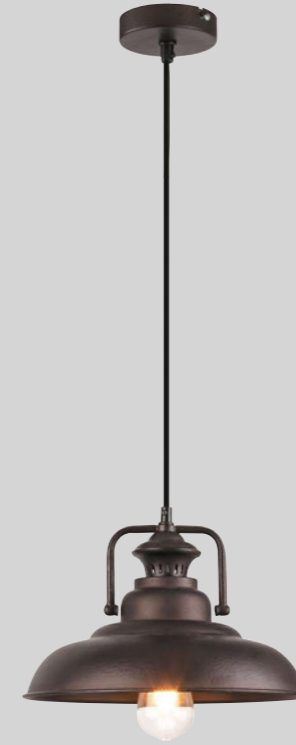

# Kyle

1

2

3

1

2

**1 2614** **M**  
E-27 / 1x max. 60W  
IP20 • ☒  
bronze/white

**2 2595** **M G**  
E-27 / 1x max. 60W  
IP20 • ☒ • ⬇ 19240  
bronze