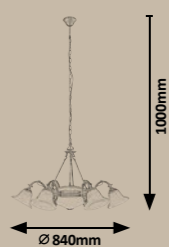

Top

Orchidea

1

1 2806 M G

E-27 / 2x max. 60W
IP20 • ☒ • ▲ 19201
bronze/white

5 998250 328065

2

3

2 8551 M G

E-14 / 1x max. 40W
IP20 • ☒ • ▲ 9521 • ☐
bronze/alabaster

5 998250 385518

3 8558 M G

E-14 / 2x max. 60W
IP20 • ☒ • ▲ 9528
bronze/alabaster

5 998250 385587

4

4 8553 M G

E-27 / 2x max. 60W +
E-14 / 3x max. 40W
IP20 • ☒ • ▲ 9528 • ▲ 9521
bronze/alabaster

5 998250 385532

5

5 8556 M G

E-27 / 2x max. 60W +
E-14 / 6x max. 40W
IP20 • ☒ • ▲ 9528 • ▲ 9521
bronze/alabaster

5 998250 385563