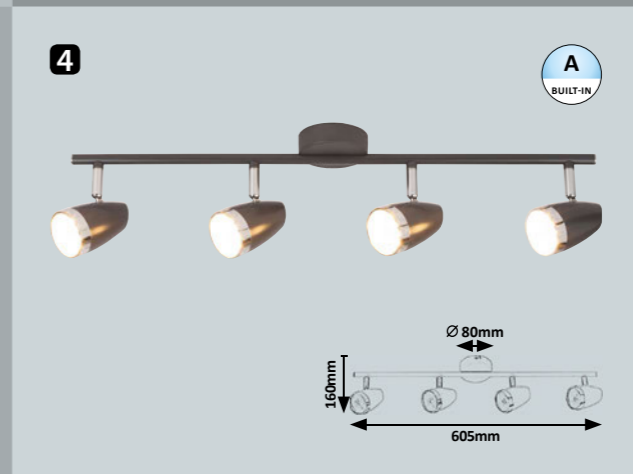

Karen

Karen

1 6666 (M P)
• LED / 4W
(280lm, 3000K) incl.
IP20 •
white/chrome

5 998250 366661

2 6667 (M P)
• LED / 8W
(560lm, 3000K) incl.
IP20 •
white/chrome

5 998250 366678

3 6668 (M P)
• LED / 12W
(840lm, 3000K) incl.
IP20 •
white/chrome

5 998250 366685

4 6669 (M P)
• LED / 16W
(1120lm, 3000K) incl.
IP20 •
white/chrome

5 998250 366692

1 6512 (M P)
• LED / 4W
(280lm, 3000K) incl.
IP20 •
anthracite/chrome

5 998250 365121

2 6513 (M P)
• LED / 8W
(560lm, 3000K) incl.
IP20 •
anthracite/chrome

5 998250 365138

3 6514 (M P)
• LED / 12W
(840lm, 3000K) incl.
IP20 •
anthracite/chrome

5 998250 365145

4 6515 (M P)
• LED / 16W
(1120lm, 3000K) incl.
IP20 •
anthracite/chrome

5 998250 365152