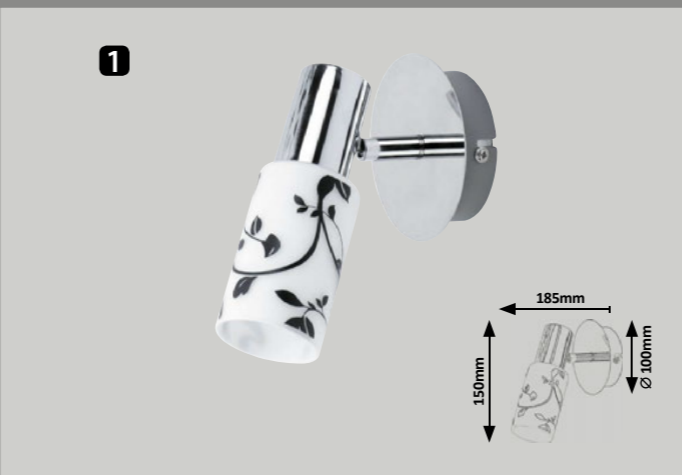

Logan

Blossom

1 6096 **M G**
E-14 / 1x max. 40W
IP20 • • • 19249 •
chrome/satin chrome/white

2 6097 **M G**
E-14 / 2x max. 40W
IP20 • • • 19249
chrome/satin chrome/white

3 6098 **M G**
E-14 / 3x max. 40W
IP20 • • • 19249
chrome/satin chrome/white

4 6099 **M G**
E-14 / 4x max. 40W
IP20 • • • 19249
chrome/satin chrome/white

1 6175 **M G**
E-14 / 1x max. 40W
IP20 • • • 19117
chrome/opal glass

2 6176 **M G**
E-14 / 2x max. 40W
IP20 • • • 19117
chrome/opal glass

3 6177 **M G**
E-14 / 3x max. 40W
IP20 • • • 19117
chrome/opal glass

4 6178 **M G**
E-14 / 4x max. 40W
IP20 • • • 19117
chrome/opal glass