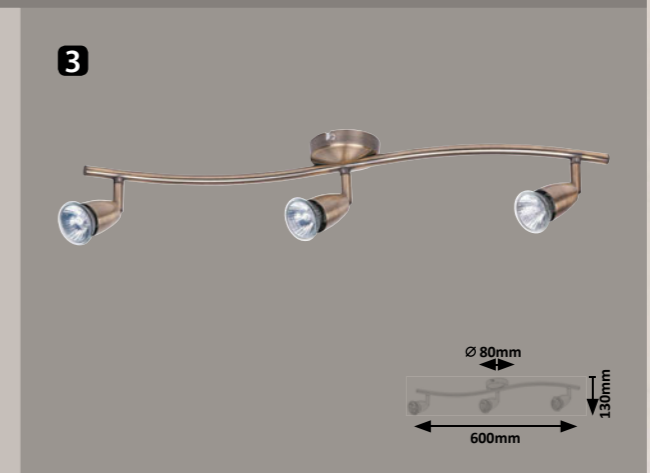

# Norman

**1 5991** (M)  
 GU10 / 1x max. 50W  
 IP20 • ☒  
 satin chrome

**2 5992** (M)  
 GU10 / 2x max. 50W  
 IP20 • ☒  
 satin chrome

**3 5993** (M)  
 GU10 / 3x max. 50W  
 IP20 • ☒  
 satin chrome