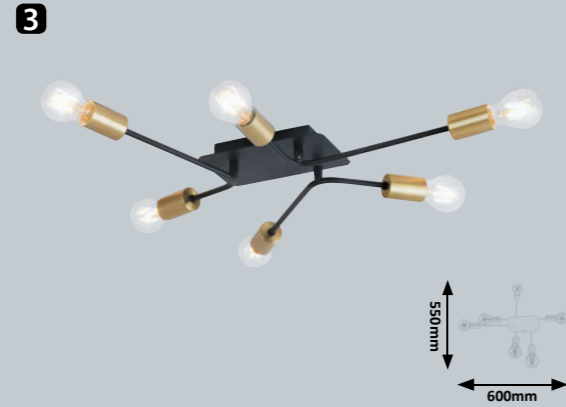

# Eaden

**1 2224** **P**  
 E-27 / 10x max. 60W  
 IP20 •   
 matte black

**2 2766** **M**  
 • LED 35W  
 (2800lm, 3000K) incl.  
 IP20  
 metal brown

**1 2104** (M)  
E-27 / 6x max. 15W  
IP20 • • •   
black/gold