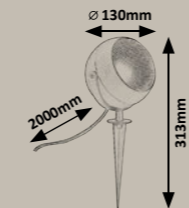

Avola

new

1

1 7964 (M G)

• LED / 9W
(680lm, 3000K) incl.
IP54 • 19631
anthracite/ white

5 998250 379647

Derby

new

2

3

2 7965 (M P)

GU10 / 1x max. 25W
IP44 • matte black

5 998250 379654

3 7966 (M P)

GU10 / 1x max. 25W
IP44 • matte black

5 998250 379661

Wallowa

new

1

2

1 7967 (M P)

• LED / 10W
(720lm, 4000K) incl.
IP54
anthracite

5 998250 379678

2 7968 (M P)

• LED / 10W
(720lm, 4000K) incl.
IP54
anthracite

5 998250 379685

Guyana

new

3

4

3 7953 (M G)

• LED / 5W
(392lm, 4000K) incl.
IP54 • 19628
black

5 998250 379531

4 7954 (M G)

• LED / 5W
(392lm, 4000K) incl.
IP54 • 19629
black

5 998250 379548