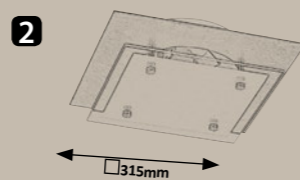

Janine

1 3026 M G

• LED / 12W (960lm, 3000K) incl.
IP20 • 690 • 704
amber/white

2 3027 M G

• LED / 18W (1440lm, 3000K) incl.
IP20 • 691 • 708
amber/white

3 3028 M G

• LED / 24W (1920lm, 3000K) incl.
IP20 • 692 • 712
amber/white