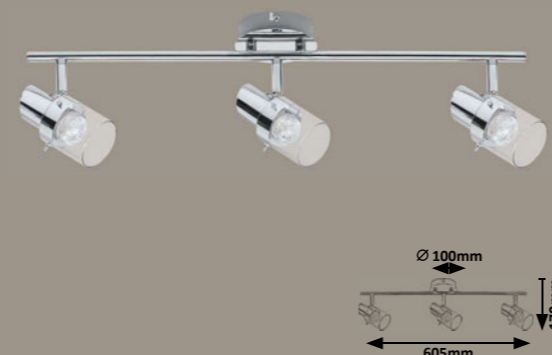

Dakota

1

3

2

4

1 6671 M GC G

• LED / 4,5W
(360lm, 3000K) incl.
IP20 • 19266 • 19265 •
chrome/crystal

5 998250 366715

2 6672 M GC G

• LED / 9W
(720lm, 3000K) incl.
IP20 • 19266 • 19265
chrome/crystal

5 998250 366722

3 6673 M GC G

• LED / 13,5W
(1080lm, 3000K) incl.
IP20 • 19266 • 19265
chrome/crystal

5 998250 366739

4 6674 M GC G

• LED / 18W
(1440lm, 3000K) incl.
IP20 • 19266 • 19265
chrome/crystal

5 998250 366746

Angela

1

A+
BUILT-IN

3

A
BUILT-IN

2

A+
BUILT-IN

4

A
BUILT-IN

1 6675 M A

• LED / 4W
(280lm, 3000K) incl.
IP20 •
chrome

5 998250 366753

2 6676 M A

• LED / 8W
(560lm, 3000K) incl.
IP20
chrome

5 998250 366760

3 6677 M A

• LED / 12W
(840lm, 3000K) incl.
IP20
chrome

5 998250 366777

4 6678 M A

• LED / 16W
(1120lm, 3000K) incl.
IP20
chrome

5 998250 366784