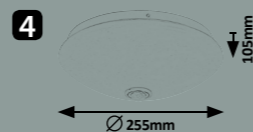

Gabriel

Dree

Seth

Andra

1 2498 (M) (P)

• LED / 12W (720lm, 4000K) incl.
IP20 • 6m, 120°
white

2 2288 (P)

• LED / 12W (850lm, 4000K) incl.
IP20
white

3 2499 (M) (P)

• LED / 8W (520lm, 4000K) incl.
IP20 • 6m, 90°
white

4 2500 (M) (P)

• LED / 12W (780lm, 4000K) incl.
IP20 • 6m, 90°
white

1 3237 (M) (G)

• LED / 12W (960lm, 4000K) incl.
IP20 • 736
white pattern/chrome

2 3238 (M) (G)

• LED / 18W (1440lm, 4000K) incl.
IP20 • 737
white pattern/chrome

3 3234 (M) (G)

• LED / 12W (960lm, 4000K) incl.
IP20 • 738
white pattern/chrome

4 3235 (M) (G)

• LED / 12W (960lm, 4000K) incl.
IP20 • 739
white pattern/chrome

5 3236 (M) (G)

• LED / 18W (1440lm, 4000K) incl.
IP20 • 740
white pattern/chrome