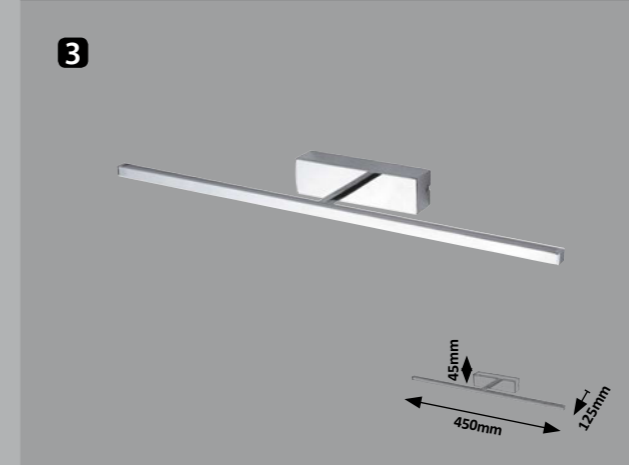

Picture slim

1 3643 **M**
• 28W (370lm, 2700K) incl.
G9 / 2x max. 40W • IP20
satin chrome

2 3644 **M**
• 28W (370lm, 2700K) incl.
G9 / 2x max. 40W • IP20
bronze

3 3641 **M**
E-14 / T25 / 2x max. 40W
IP20 •
satin chrome

4 3642 **M**
E-14 / T25 / 2x max. 40W
IP20 •
bronze

1 3907 **M**
• LED / 8W (316lm, 4000K) incl.
IP20
chrome

2 3908 **M**
• LED / 12W (466lm, 4000K) incl.
IP20
chrome

3 3909 **M**
• LED / 8W (321lm, 4000K) incl.
IP20
chrome

4 3910 **M**
• LED / 12W (554lm, 4000K) incl.
IP20
chrome