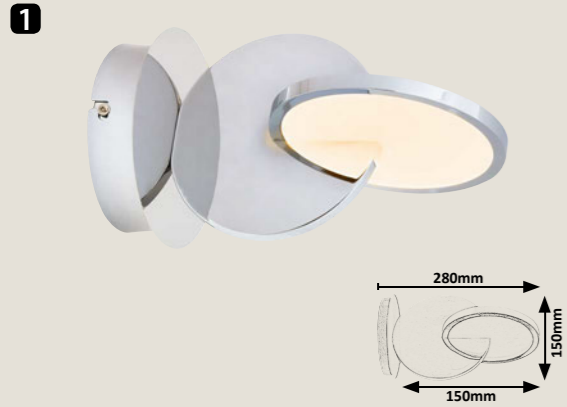

2 5655 **M**
• LED / 31W
(2000lm, 3000K) incl.
IP20
satin chrome
5 998250 356556