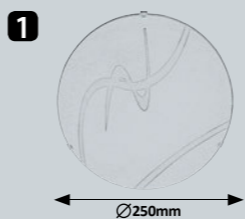

Tracy LED

1 3391 **M G**

• LED 12W
(960lm, 3000K) incl.
IP20 • 603
white/chrome

5 998250 333915

2 3446 **M G**

• LED 12W
(960lm, 3000K) incl.
IP20 • 604
white/chrome

5 998250 334462

3 3392 **M G**

• LED 18W
(1440lm, 3000K) incl.
IP20 • 605
white/chrome

5 998250 333922

Soley LED

1 3258 **M G**

• LED 12W
(960lm, 3000K) incl.
IP20 • 741
white/chrome

5 998250 332581

2 3445 **M G**

• LED 12W
(960lm, 3000K) incl.
IP20 • 9028
white/chrome

5 998250 334455

3 3259 **M G**

• LED 18W
(1440lm, 3000K) incl.
IP20 • 9031
white/chrome

5 998250 332598