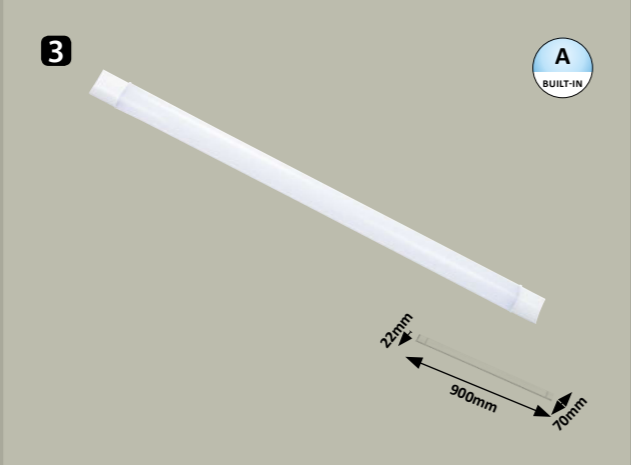

Batten light *new*

Drop light *new*