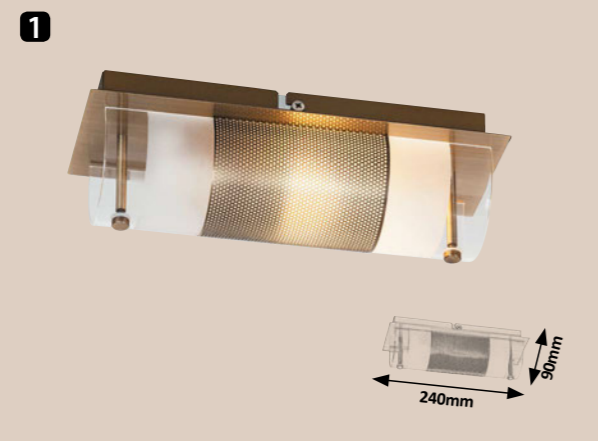

Periodic classic

Grando

This picture is for illustration. • A fotó csak illusztráció. • Bild ist nur Illustration.

1 3551 **M G**
E-14 / 1x max. 40W
IP20 • • 9730
bronze/transparent/opal glass

2 3552 **M G**
E-14 / 2x max. 40W
IP20 • • 9593
bronze/transparent/opal glass

3 3553 **M G**
E-14 / 3x max. 40W
IP20 • • 9594
bronze/transparent/opal glass

1 6545 **M G**
E-14 / R50 / 1x max. 40W
IP20 • • 19161
bronze/white

2 6546 **M G**
E-14 / R50 / 2x max. 40W
IP20 • • 19161
bronze/white

3 6547 **M G**
E-14 / R50 / 3x max. 40W
IP20 • • 19161
bronze/white

4 6548 **M G**
E-14 / R50 / 3x max. 40W
IP20 • • 19161
bronze/white

This picture is for illustration. • A fotó csak illusztráció. • Bild ist nur Illustration.