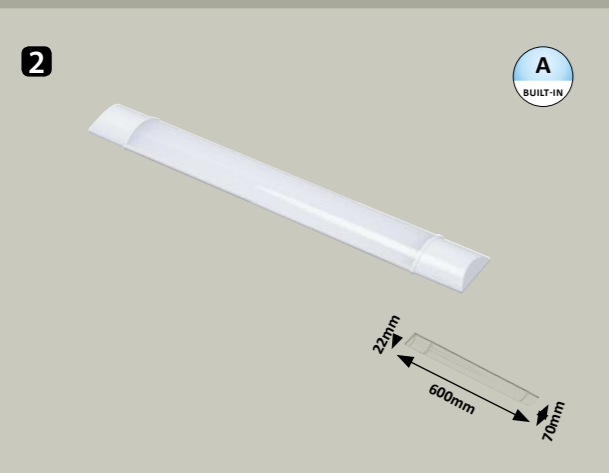

Batten light *new*

Drop light *new*