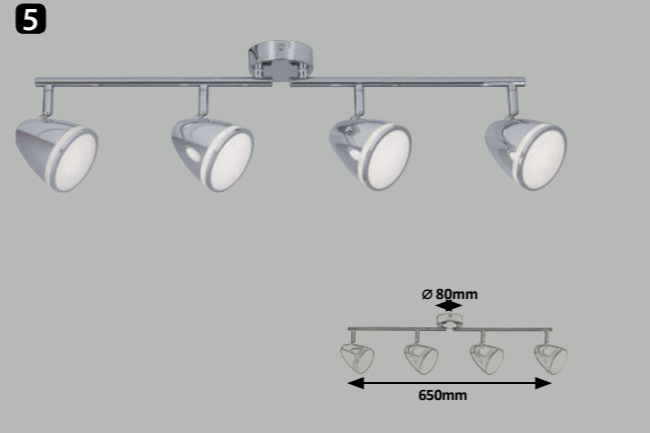

• LED / 15W  
(1200lm, 4000K) incl.  
IP20 • 19736  
chrome/ opal glass

5 998250 356631

**4** 5664 **M P**

• LED / 20W  
(1600lm, 4000K) incl.  
IP20 • 19736  
chrome/ opal glass

5 998250 356648

**1** 5931 (M P)  
 • LED / 4W (360lm, 4000K) incl.  
 IP20  
 chrome  
 5 998250 359311