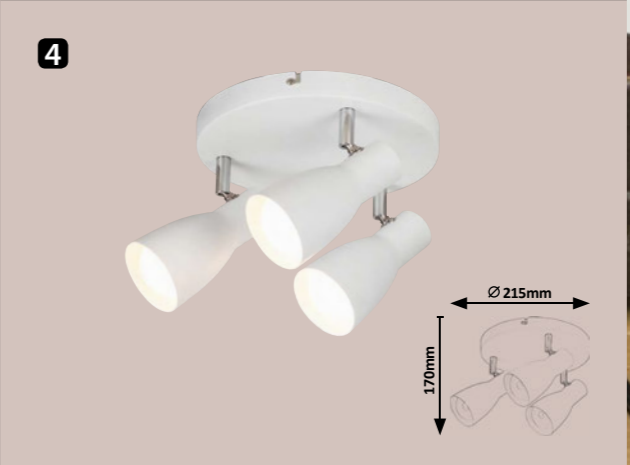

Harmony lux

Ebony