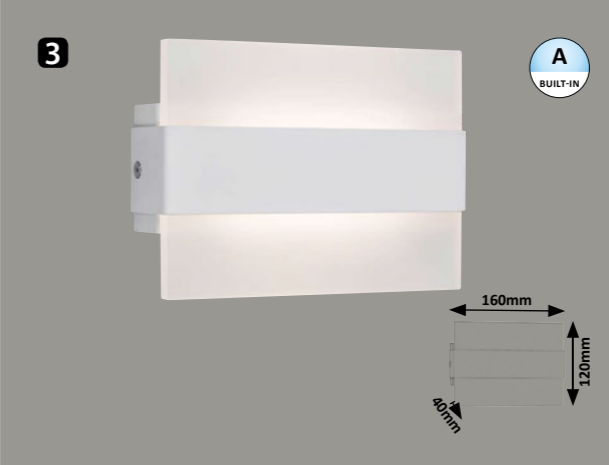

Neville *new*