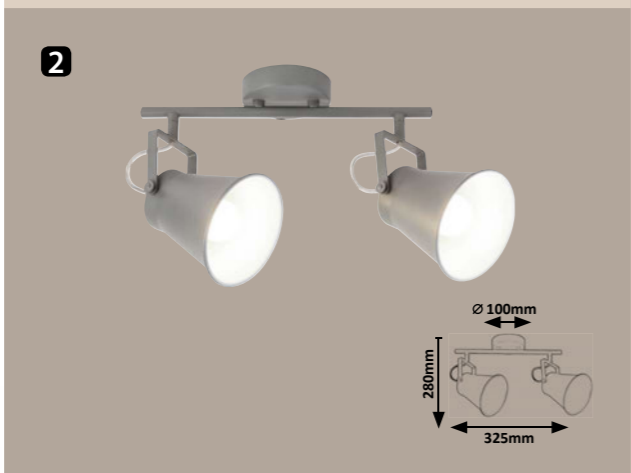

Martina

Vivienne