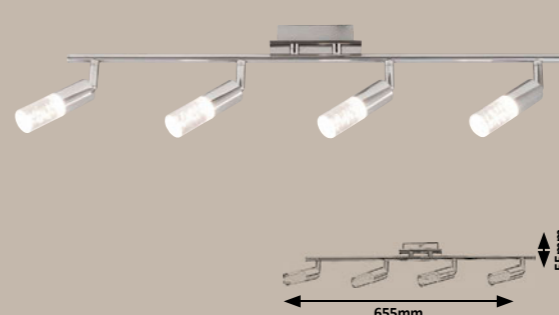

Dakota

1

3

2

4

1 6671 M GC G

• LED / 4,5W
(360lm, 3000K) incl.
IP20 • 19266 • 19265 •
chrome/crystal

5 998250 366715

2 6672 M GC G

• LED / 9W
(720lm, 3000K) incl.
IP20 • 19266 • 19265
chrome/crystal

5 998250 366722

3 6673 M GC G

• LED / 13,5W
(1080lm, 3000K) incl.
IP20 • 19266 • 19265
chrome/crystal

5 998250 366739

4 6674 M GC G

• LED / 18W
(1440lm, 3000K) incl.
IP20 • 19266 • 19265
chrome/crystal

5 998250 366746

Angela

1

A+
BUILT-IN

3

A
BUILT-IN

2

A+
BUILT-IN

4

A
BUILT-IN

1 6675 M A

• LED / 4W
(280lm, 3000K) incl.
IP20 •
chrome

5 998250 366753

2 6676 M A

• LED / 8W
(560lm, 3000K) incl.
IP20
chrome

5 998250 366760

3 6677 M A

• LED / 12W
(840lm, 3000K) incl.
IP20
chrome

5 998250 366777

4 6678 M A

• LED / 16W
(1120lm, 3000K) incl.
IP20
chrome

5 998250 366784