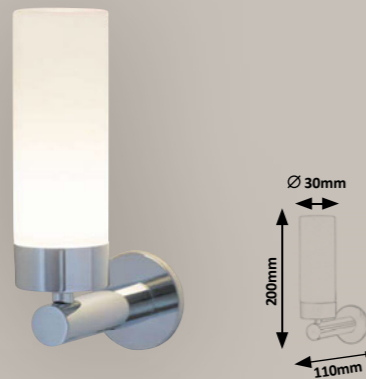

Betty

1

3

2

4

Jim

1

2

Stefany

3

Opale

4

1 5713 MG

• LED / 4W
(371lm, 4000K) incl.
IP44 • 19587
chrome/ white

2 5714 MG

• LED / 8W
(785lm, 4000K) incl.
IP44 • 19588
chrome/ white

3 5745 MG

• LED / 4W
(371lm, 4000K) incl.
IP44 • 19587
bronze/ white

4 5746 MG

• LED / 8W
(785lm, 4000K) incl.
IP44 • 19588
bronze/ white

1 5749 MG

• LED / 5W
(400lm, 4000K) incl.
IP44 • 19589
chrome/white

2 5750 MG

• LED / 10W
(800lm, 4000K) incl.
IP44 • 19590
chrome/white

3 5702 MG

E-14 / 1x max. 40W
IP20 • 9159
chrome/alabaster

4 5726 MG

E-27 / 1x max. 60W
IP20 • 9512
chrome/alabaster