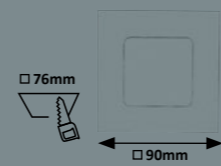

3

A
BUILT-IN