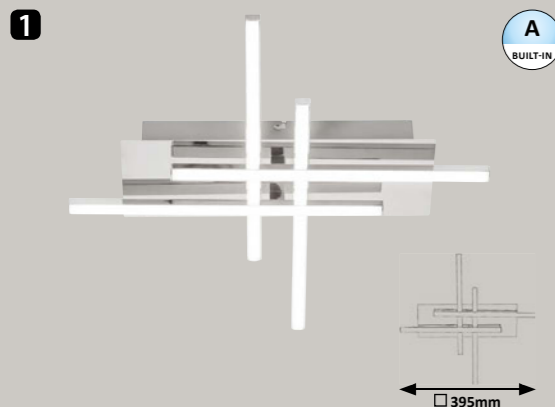

Meredith

1 2478 **M P**
• LED / 18W
(1440lm, 4000K) incl.
IP20
chrome

2 2479 **M P**
• LED / 18W
(1440lm, 4000K) incl.
IP20
chrome

3 2481 **M P**
• LED / 19,2W
(1550lm, 4000K) incl.
IP20
chrome

4 2480 **M P**
• LED / 18W
(1500lm, 4000K) incl.
IP20
chrome

Ulla

1 2220 **M P**
• LED / 19,2W
(1550lm, 3000K) incl.
IP20
chrome

Alexis

2 2503 **M P**
• LED / 24W
(1920lm, 4000K) incl.
IP20
chrome

3 2504 **M P**
• LED / 21W
(1500lm, 4000K) incl.
IP20
chrome