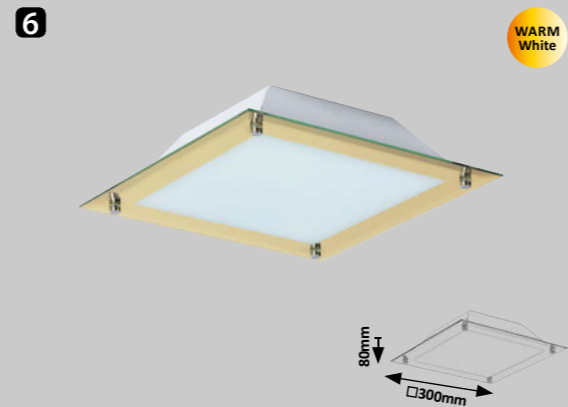

1 3048 M G
• LED / 18W
(1440lm, 4000K) incl.
IP20 • 729
white

2 3049 M G
• LED / 12W
(960lm, 4000K) incl.
IP20 • 732
white

3 3044 M G
• LED / 18W
(1440lm, 3000K) incl.
IP20 • 727
rosegold

4 3045 M G
• LED / 12W
(960lm, 3000K) incl.
IP20 • 730
rosegold

5 3046 M G
• LED / 18W
(1440lm, 3000K) incl.
IP20 • 728
gold

6 3047 M G
• LED / 12W
(960lm, 3000K) incl.
IP20 • 731
gold

1 3029 M G
• LED / 12W
(960lm, 4000K) incl.
IP20 • 690 • 705
silver foil/white

2 3030 M G
• LED / 18W
(1440lm, 4000K) incl.
IP20 • 691 • 709
silver foil/white

3 3031 M G
• LED / 24W
(1920lm, 4000K) incl.
IP20 • 692 • 713
silver foil/white

4 3032 M G
• LED / 12W
(960lm, 3000K) incl.
IP20 • 690 • 706
gold foil/white

5 3033 M G
• LED / 18W
(1440lm, 3000K) incl.
IP20 • 691 • 710
gold foil/white

6 3034 M G
• LED / 24W
(1920lm, 3000K) incl.
IP20 • 692 • 714
gold foil/white