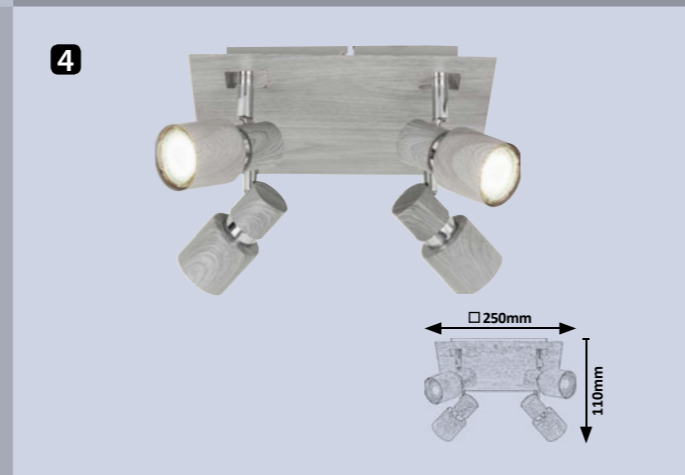

Merkur

Merkur