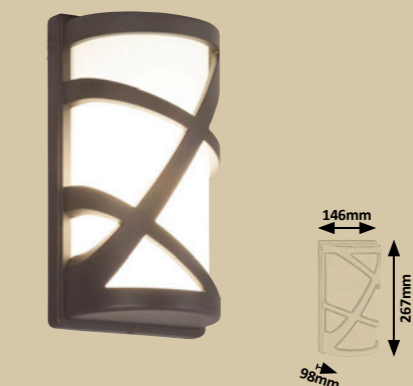

3 8766 (M P)

E-27 / 1x max. 40W
IP54 • ☒
brown

5 998250 387666

4 8767 (M P)

E-27 / 1x max. 40W
IP54 • ☒
anthracite

5 998250 387673