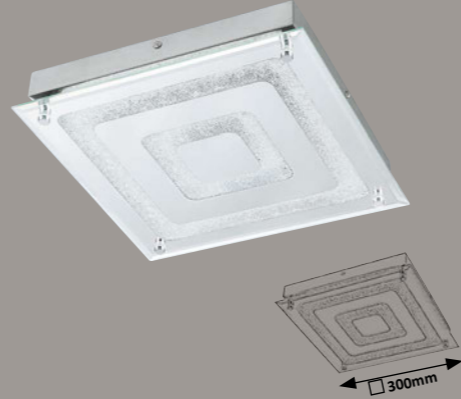

Sharon

Marion

Dagmar

Michelle

1

3

1

3

2

4

2

1 2444 **M G**

• LED / 12W
(1080lm, 4000K) incl.
IP20 • 19349 • 19350
chrome

2 2445 **M G**

• LED / 18W
(1620lm, 4000K) incl.
IP20 • 19351 • 19352
chrome

3 2446 **M G**

• LED / 12W
(1080lm, 4000K) incl.
IP20 • 19353 • 19354
chrome

4 2447 **M G**

• LED / 18W
(1620lm, 4000K) incl.
IP20 • 19355 • 19356
chrome

1 2482 **M G**

• LED / 21W
(1260lm, 4000K) incl.
IP20 • 19414
chrome

2 2483 **M G**

• LED / 21W
(1260lm, 4000K) incl.
IP20 • 19415
chrome

3 2473 **M G C G**

• LED / 18W
(1620lm, 4000K) incl.
IP20 • 19400
chrome