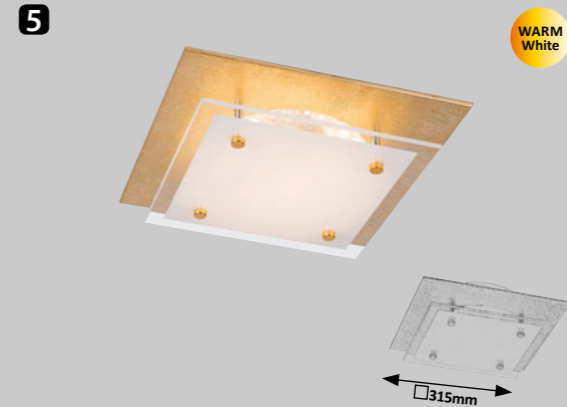

1 3048 M G
• LED / 18W
(1440lm, 4000K) incl.
IP20 • 729
white

2 3049 M G
• LED / 12W
(960lm, 4000K) incl.
IP20 • 732
white

3 3044 M G
• LED / 18W
(1440lm, 3000K) incl.
IP20 • 727
rosegold

4 3045 M G
• LED / 12W
(960lm, 3000K) incl.
IP20 • 730
rosegold

5 3046 M G
• LED / 18W
(1440lm, 3000K) incl.
IP20 • 728
gold

6 3047 M G
• LED / 12W
(960lm, 3000K) incl.
IP20 • 731
gold

1 3029 M G
• LED / 12W
(960lm, 4000K) incl.
IP20 • 690 • 705
silver foil/white

2 3030 M G
• LED / 18W
(1440lm, 4000K) incl.
IP20 • 691 • 709
silver foil/white

3 3031 M G
• LED / 24W
(1920lm, 4000K) incl.
IP20 • 692 • 713
silver foil/white

4 3032 M G
• LED / 12W
(960lm, 3000K) incl.
IP20 • 690 • 706
gold foil/white

5 3033 M G
• LED / 18W
(1440lm, 3000K) incl.
IP20 • 691 • 710
gold foil/white

6 3034 M G
• LED / 24W
(1920lm, 3000K) incl.
IP20 • 692 • 714
gold foil/white