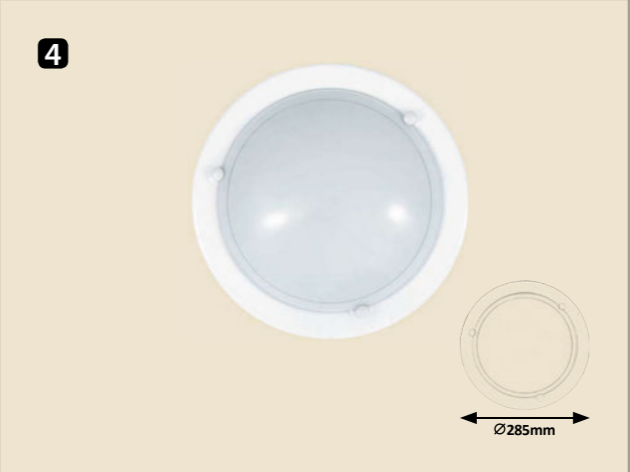

Ufo

5 years guarantee

5 998250 354071

5 998250 354019

5 998250 354170

5 998250 354118

5 998250 354279

5 998250 354217

5 998250 351032

5 998250 351636

5 998250 351612

5 998250 351018

5 998250 351315