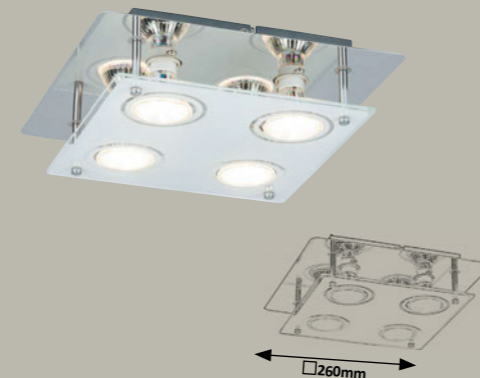

Naomi

1

2

3

4

5

6

1 2511 **M G**

• LED 5W (400lm, 3000K) incl.
GU10 / 4x max. 15W
IP20 • 19487
chrome

5 998250 325118

2 2512 **M G**

• LED 5W (400lm, 3000K) incl.
GU10 / 5x max. 15W
IP20 • 19488
chrome

5 998250 325125

3 2517 **M G**

• LED 5W (400lm, 3000K) incl.
GU10 / 9x max. 15W
IP20 • 19489
chrome

5 998250 325170

4 2513 **M G**

• LED 5W (400lm, 3000K) incl.
GU10 / 4x max. 15W
IP20 • 19491
chrome

5 998250 325132

5 2514 **M G**

• LED 5W (400lm, 3000K) incl.
GU10 / 5x max. 15W
IP20 • 19492
chrome

5 998250 325149

6 2518 **M G**

• LED 5W (400lm, 3000K) incl.
GU10 / 7x max. 15W
IP20 • 19490
chrome

5 998250 325187