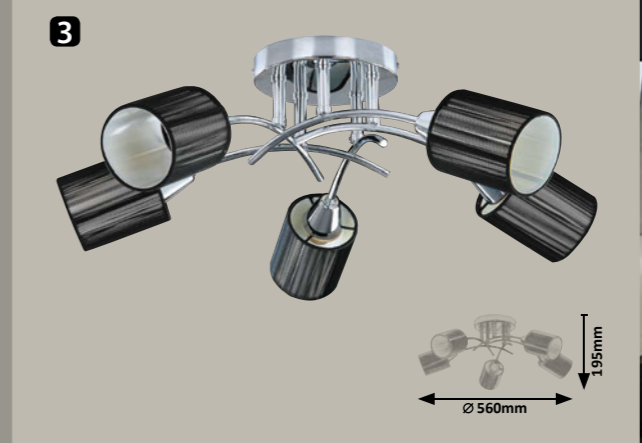

Danila

1 2970 **M G**
E-27 / 5x max. 60W
IP20 • • • 19251
chrome/white

2 2969 **M G**
E-27 / 3x max. 60W
IP20 • • • 19251
chrome/white

3 2968 **M G**
E-27 / 1x max. 60W
IP20 • • • 19251
chrome/white

Veda

1 6004 **M T**
E-14 / 1x max. 9W
IP20 • • • 19253
chrome/black

2 6003 **M T**
E-14 / 3x max. 9W
IP20 • • • 19253
chrome/black

3 6002 **M T**
E-14 / 5x max. 9W
IP20 • • • 19253
chrome/black