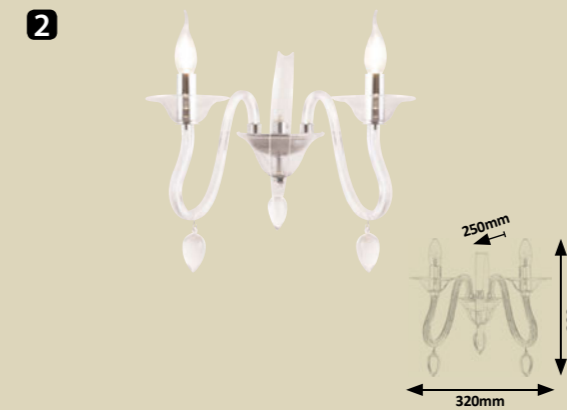

Beatrice

Madeleine