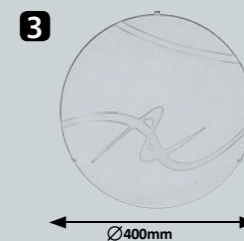

Tracy LED

1 3391 **M G**

• LED 12W
(960lm, 3000K) incl.
IP20 • 603
white/chrome

5 998250 333915

2 3446 **M G**

• LED 12W
(960lm, 3000K) incl.
IP20 • 604
white/chrome

5 998250 334462

3 3392 **M G**

• LED 18W
(1440lm, 3000K) incl.
IP20 • 605
white/chrome

5 998250 333922

Soley LED

1 3258 **M G**

• LED 12W
(960lm, 3000K) incl.
IP20 • 741
white/chrome

5 998250 332581

2 3445 **M G**

• LED 12W
(960lm, 3000K) incl.
IP20 • 9028
white/chrome

5 998250 334455

3 3259 **M G**

• LED 18W
(1440lm, 3000K) incl.
IP20 • 9031
white/chrome

5 998250 332598