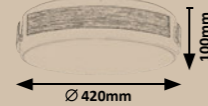

**3** 5667 **M**  
E-27 / 3x max. 60W  
IP20 • • • •   
beech/ white

1

2

3

1 5645 M P

• LED / 18W  
(1260lm, 3000K) incl.  
IP20 • 19734  
beech/ white

5 998250 356457

2 5646 M P