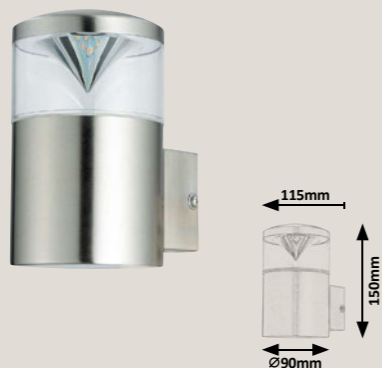

Charlotte

1