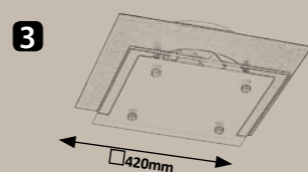

# Janine

**1 3026 M G**

• LED / 12W (960lm, 3000K) incl.  
IP20 • 690 • 704  
amber/white

**2 3027 M G**

• LED / 18W (1440lm, 3000K) incl.  
IP20 • 691 • 708  
amber/white

**3 3028 M G**

• LED / 24W (1920lm, 3000K) incl.  
IP20 • 692 • 712  
amber/white