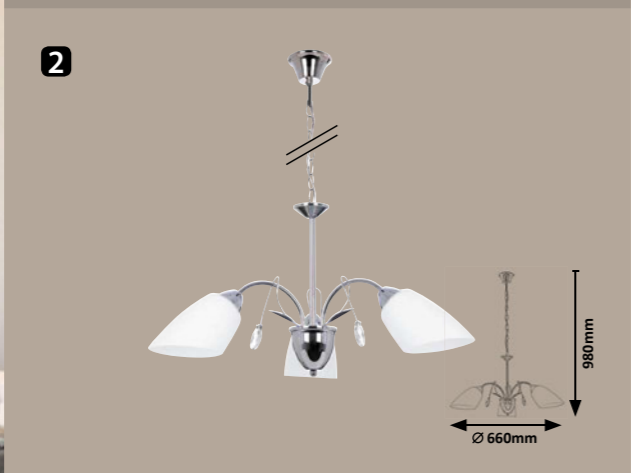

Paulina

Melissa

1 7181 **MG**
E-27 / 1x max. 60W
IP20 • • • 19478
chrome

2 7183 **MG**
E-27 / 3x max. 60W
IP20 • • • 19478
chrome

3 7185 **MG**
E-27 / 5x max. 60W
IP20 • • • 19478
chrome

1 2621 **MG**
E-14 / 3x max. 60W
IP20 • • • 19372
chrome/white/crystal

2 2622 **MG**
E-14 / 5x max. 60W
IP20 • • • 19372
chrome/white/crystal