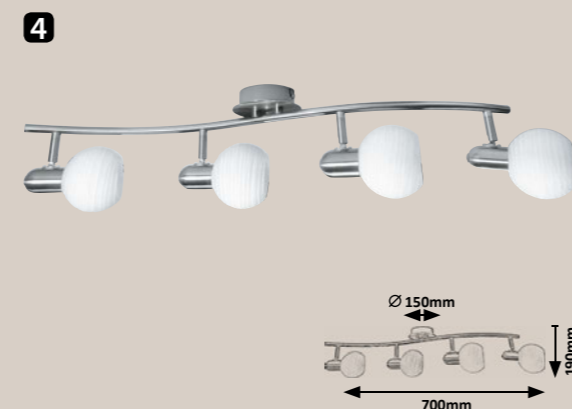

Aurel

Aurel lilac

1 6341 **M G**
E-14 / 1x max. 40W
IP20 • • • 19061
satin chrome/white pattern

2 6342 **M G**
E-14 / 2x max. 40W
IP20 • • • 19061
satin chrome/white pattern

3 6343 **M G**
E-14 / 3x max. 40W
IP20 • • • 19061
satin chrome/white pattern

4 6344 **M G**
E-14 / 4x max. 40W
IP20 • • • 19061
satin chrome/white pattern

1 6365 **M G**
E-14 / 1x max. 40W
IP20 • • • 19323
chrome/purple

2 6366 **M G**
E-14 / 2x max. 40W
IP20 • • • 19323
chrome/purple

3 6367 **M G**
E-14 / 3x max. 40W
IP20 • • • 19323
chrome/purple

4 6368 **M G**
E-14 / 4x max. 40W
IP20 • • • 19323
chrome/purple