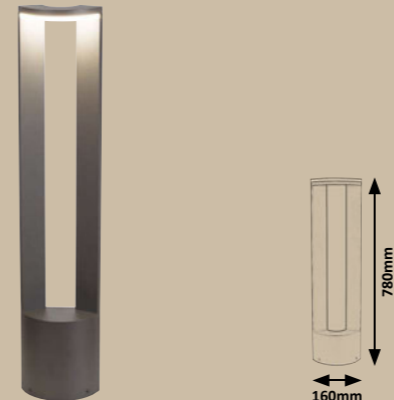

# Wallowa

*new*

1

2

**1 7967** (M P)

• LED / 10W  
(720lm, 4000K) incl.  
IP54  
anthracite

5 998250 379678

**2 7968** (M P)