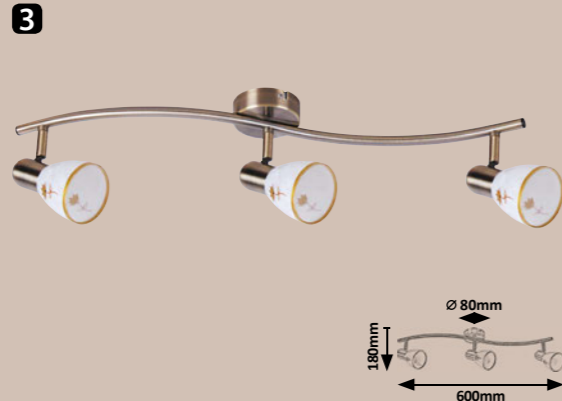

# Art flower

**1** 6360 M G  
E-14 / 5x max. 40W  
IP20 • ☒ • ☐ • 1279  
bronze/alabaster

**2** 6357 M G  
E-14 / 2x max. 40W  
IP20 • ☒ • ☐ • 1279  
bronze/alabaster

**3** 6358 M G  
E-14 / 3x max. 40W  
IP20 • ☒ • ☐ • 1279  
bronze/alabaster