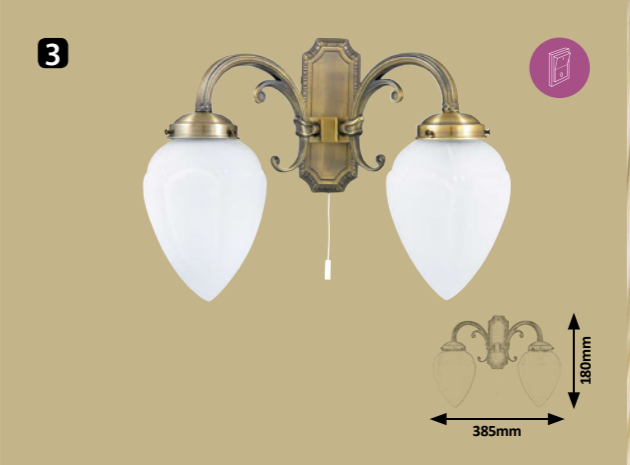

Flossi

Maya