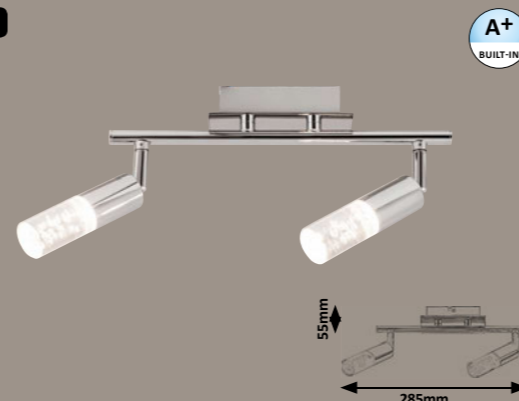

A+
BUILT-IN

4