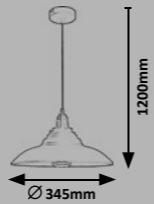

# Kyle

1

2

3

1

2

**1 2614** **M**  
E-27 / 1x max. 60W  
IP20 • ☒  
bronze/white

**2 2595** **M G**  
E-27 / 1x max. 60W  
IP20 • ☒ • ⬇ 19240  
bronze