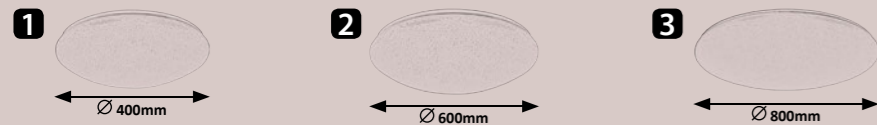

# Ollie

**1 2635** (M P)  
 • LED / 40W  
 (2950lm, 2700K-6500K) incl.  
 IP20 • 503  
 white

5 998250 326351

**2 2637** (M P)  
 • LED / 100W  
 (5900lm, 2700K-6500K) incl.  
 IP20 • 503  
 white

5 998250 326375