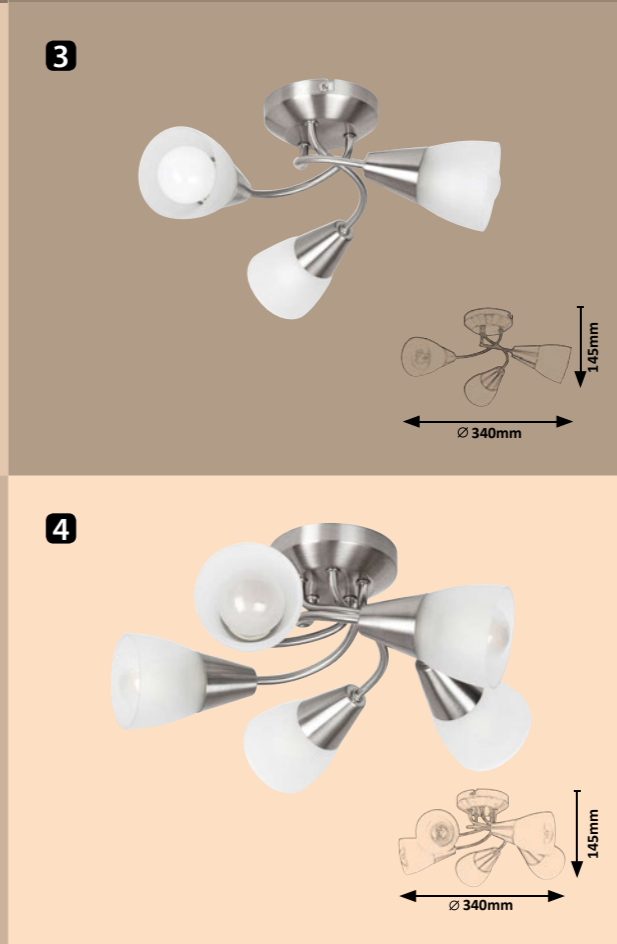

Polla

Emily

Connor

new

1 6080 M G
E-14 / 6x max. 40W
IP20 • ☒ • ⚡ 19243
satin chrome / white

2 6079 M G
E-14 / 4x max. 40W
IP20 • ☒ • ⚡ 19243
satin chrome / white

3 6078 M G
E-14 / 3x max. 40W
IP20 • ☒ • ⚡ 19243
satin chrome / white

1 2619 M G
E-14 / 4x max. 40W
IP20 • ☒ • ⚡ 19376
bronze

2 2620 M G
E-14 / 4x max. 40W
IP20 • ☒ • ⚡ 19376
satin chrome

3 5690 M G
E-14 / 3x max. 40W
IP20 • ☒ • ⚡ 19654
satin chrome/ opal glass

4 5691 M G
E-14 / 5x max. 40W
IP20 • ☒ • ⚡ 19654
satin chrome/ opal glass