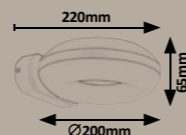

Fremont

1

1 8769 **M P**

• LED / 12W
(1100lm, 4000K) incl.
IP54
anthracite

5 998250 387697

Graz

2

2 8770 **M P**

• LED / 12W
(1100lm, 4000K) incl.
IP54
anthracite

5 998250 387703

Birmingham

1

1 8795 **M P**

• LED / 10W
(1000lm, 4000K) incl.
IP65
anthracite

5 998250 387956

Cardiff

2

2 8794 **M P**

• LED / 11W
(1200lm, 4000K) incl.
IP65
anthracite

5 998250 387949