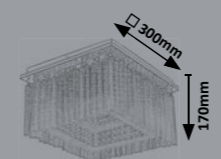

Romina

1

2

1 2501 M GC A

• LED / 24W
(2000lm, 4000K) incl.
IP20
chrome/crystal

5 998250 325019

2 2502 M GC A

• LED / 24W
(2000lm, 4000K) incl.
IP20
chrome/crystal

5 998250 325026

Marcella

1

2

3

1 2451 M G

• LED / 18W
(1550lm, 4000K) incl.
IP20 • 19511
chrome/transparent

5 998250 324517

2 2448 M A G

• LED / 21W
(1750lm, 4000K) incl.
IP20
chrome/transparent

5 998250 324487

3 2449 M A G

• LED / 18W
(1500lm, 4000K) incl.
IP20
chrome/transparent

5 998250 324494

Danielle