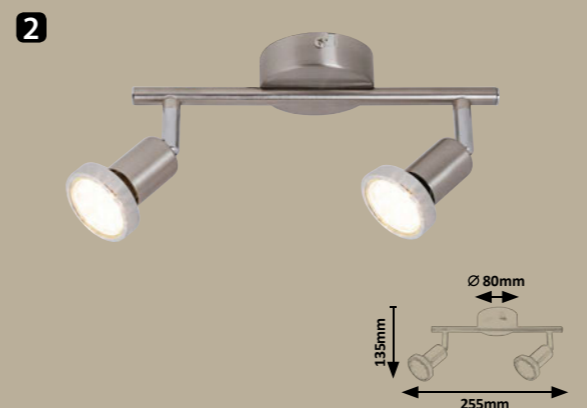

Valentine

1 6846 **M**
• LED 3W (220lm, 3000K) incl.
GU10 / 1x max. 50W • IP20
matte black/copper

2 6847 **M**
• LED 3W (220lm, 3000K) incl.
GU10 / 2x max. 50W • IP20
matte black/copper

3 6848 **M**
• LED 3W (220lm, 3000K) incl.
GU10 / 3x max. 50W • IP20
matte black/copper

4 6849 **M**
• LED 3W (220lm, 3000K) incl.
GU10 / 4x max. 50W • IP20
matte black/copper

Valentine

1 5535 **M**
• LED 3W (220lm, 3000K) incl.
GU10 / 1x max. 50W • IP20
satin chrome/ chrome

2 5536 **M**
• LED 3W (220lm, 3000K) incl.
GU10 / 2x max. 50W • IP20
satin chrome/ chrome

3 5537 **M**
• LED 3W (220lm, 3000K) incl.
GU10 / 3x max. 50W • IP20
satin chrome/ chrome

4 5538 **M**
• LED 3W (220lm, 3000K) incl.
GU10 / 4x max. 50W • IP20
satin chrome/ chrome