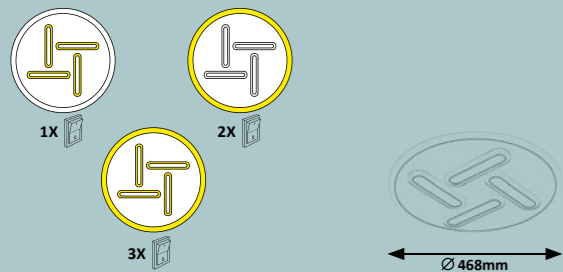

# Montelle *new*

1

2

3

**1** 5919 **M P**

• LED / 36W  
(2290lm, 3000K) incl.  
IP20  
white

**2** 6708 **M P**

• LED / 40W  
(2400lm, 4000K) incl.  
IP20  
white/crystal