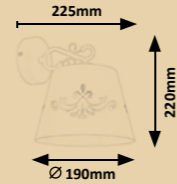

Anna

1 2235 **M**
E-14 / 6x max. 40W
IP20 • • •
matte white

2 2232 **M**
E-14 / 1x max. 40W
IP20 • • •
matte white

3 2233 **M**
E-14 / 1x max. 40W
IP20 • • •
matte white

4 2234 **M**
E-14 / 3x max. 40W
IP20 • • •
matte white