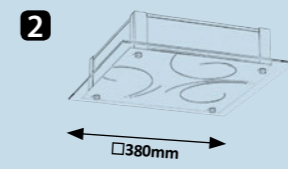

2 3039 M G
• LED / 24W
(1920lm, 4000K) incl.
IP20 • 719 • 721
white/chrome