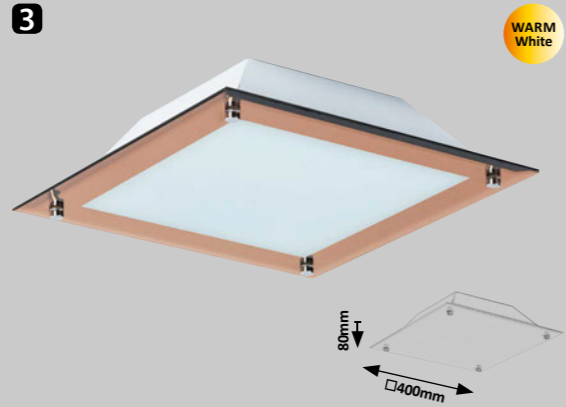

1 3048 M G
• LED / 18W
(1440lm, 4000K) incl.
IP20 • 729
white

2 3049 M G
• LED / 12W
(960lm, 4000K) incl.
IP20 • 732
white

3 3044 M G
• LED / 18W
(1440lm, 3000K) incl.
IP20 • 727
rosegold

4 3045 M G
• LED / 12W
(960lm, 3000K) incl.
IP20 • 730
rosegold

5 3046 M G
• LED / 18W
(1440lm, 3000K) incl.
IP20 • 728
gold

6 3047 M G
• LED / 12W
(960lm, 3000K) incl.
IP20 • 731
gold

1 3029 M G
• LED / 12W
(960lm, 4000K) incl.
IP20 • 690 • 705
silver foil/white

2 3030 M G
• LED / 18W
(1440lm, 4000K) incl.
IP20 • 691 • 709
silver foil/white

3 3031 M G
• LED / 24W
(1920lm, 4000K) incl.
IP20 • 692 • 713
silver foil/white

4 3032 M G
• LED / 12W
(960lm, 3000K) incl.
IP20 • 690 • 706
gold foil/white

5 3033 M G
• LED / 18W
(1440lm, 3000K) incl.
IP20 • 691 • 710
gold foil/white

6 3034 M G
• LED / 24W
(1920lm, 3000K) incl.
IP20 • 692 • 714
gold foil/white