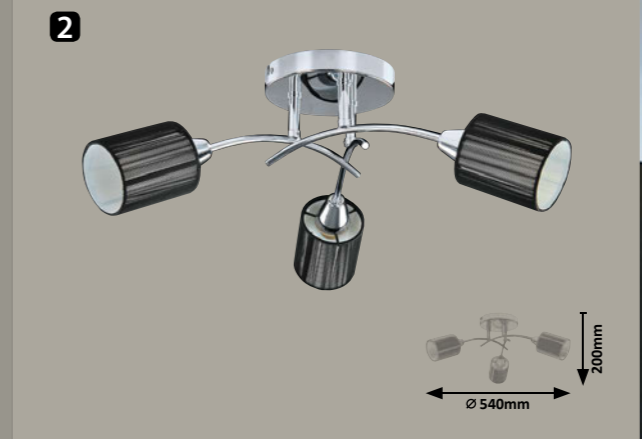

Danila

1 2970 **M G**
E-27 / 5x max. 60W
IP20 • • • 19251
chrome/white

2 2969 **M G**
E-27 / 3x max. 60W
IP20 • • • 19251
chrome/white

3 2968 **M G**
E-27 / 1x max. 60W
IP20 • • • 19251
chrome/white

Veda

1 6004 **M T**
E-14 / 1x max. 9W
IP20 • • • 19253
chrome/black

2 6003 **M T**
E-14 / 3x max. 9W
IP20 • • • 19253
chrome/black

3 6002 **M T**
E-14 / 5x max. 9W
IP20 • • • 19253
chrome/black