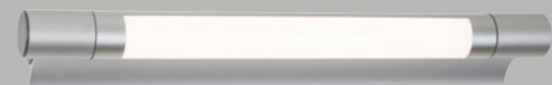

Byron

new

1

2

1 I444 **M P**

• LED / 4W
(250lm, 4000K) incl.
IP20 •
silver

5 998250 314440

2 I445 **M P**

• LED / 8W
(546lm, 4000K) incl.
IP20 •
silver

5 998250 314457

Tim

new

1

2

1 5212 **M P**

• LED / 4W
(320lm, 4000K) incl.
IP20 •
white

5 998250 352121

2 5213 **M P**

• LED / 9W
(720lm, 4000K) incl.
IP20 •
white

5 998250 352138

3

4

3 5214 **M P**

• LED / 13W
(1040lm, 4000K) incl.
IP20 •
white

5 998250 352145

4 5215 **M P**

• LED / 16W
(1280lm, 4000K) incl.
IP20 •
white

5 998250 352152