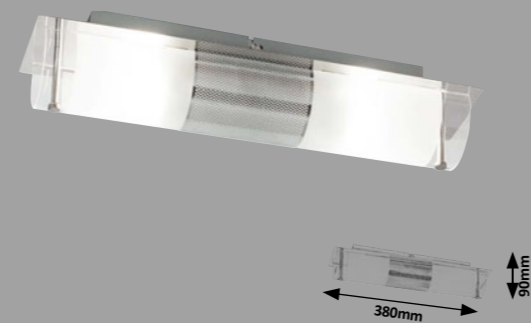

2

1 5800 MG

E-14 / 1x max. 40W
IP20 • 9730
chrome/transparent/opal glass

3