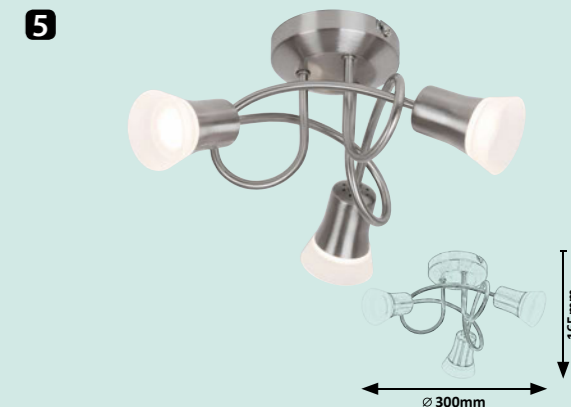

1 5631 **M G**

E-14 / 1x max. 40W
IP20 • • • 19633
satin chrome/ chrome/
opal glass

2 5632 **M G**

E-14 / 2x max. 40W
IP20 • • • 19633
satin chrome/ chrome/
opal glass

3 5634 **M G**

E-14 / 4x max. 40W
IP20 • • • 19633
satin chrome/ chrome/
opal glass

4 5633 **M G**

E-14 / 3x max. 40W
IP20 • • • 19633
satin chrome/ chrome/
opal glass

1 5626 **M P**

• LED / 4W
(350lm, 3000K) incl.
IP20
satin chrome/ opal glass

2 5627 **M P**

• LED / 8W
(700lm, 3000K) incl.
IP20
satin chrome/ opal glass

3 5628 **M P**

• LED / 12W
(1050lm, 3000K) incl.
IP20
satin chrome/ opal glass

4 5630 **M P**

• LED / 16W
(1400lm, 3000K) incl.
IP20
satin chrome/ opal glass

5 5629 **M P**

• LED / 12W
(1050lm, 3000K) incl.
IP20
satin chrome/ opal glass