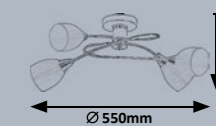

Porto

1

2

Theo

3

Jenna

1

2

3

Amy

4

1 6009 M G

E-14 / 3x max. 40W
IP20 • ☒ • ⚡ 19526
chrome/3D effect

2 6010 M G

E-14 / 4x max. 40W
IP20 • ☒ • ⚡ 19526
chrome/3D effect

3 6095 M G

E-14 / 3x max. 40W
IP20 • ☒ • ⚡ 19496
chrome

1 5532 M G

E-14 / 3x max. 40W
IP20 • ☒ • ⚡ 19627
satin chrome/alabaster

2 5533 M G

E-14 / 3x max. 40W
IP20 • ☒ • ⚡ 19627
antique bronze/alabaster

3 5534 M G

E-14 / 3x max. 40W
IP20 • ☒ • ⚡ 19627
chrome/alabaster

4 2598 M G

E-14 / 4x max. 60W
IP20 • ☒ • ⚡ 19252
chrome/white