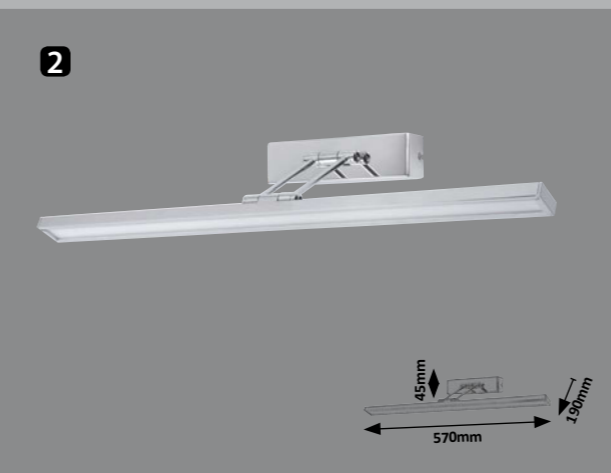

Picture slim

1 3643 **M**
• 28W (370lm, 2700K) incl.
G9 / 2x max. 40W • IP20
satin chrome

2 3644 **M**
• 28W (370lm, 2700K) incl.
G9 / 2x max. 40W • IP20
bronze

3 3641 **M**
E-14 / T25 / 2x max. 40W
IP20 •
satin chrome

4 3642 **M**
E-14 / T25 / 2x max. 40W
IP20 •
bronze

1 3907 **M**
• LED / 8W (316lm, 4000K) incl.
IP20
chrome

2 3908 **M**
• LED / 12W (466lm, 4000K) incl.
IP20
chrome

3 3909 **M**
• LED / 8W (321lm, 4000K) incl.
IP20
chrome

4 3910 **M**
• LED / 12W (554lm, 4000K) incl.
IP20
chrome