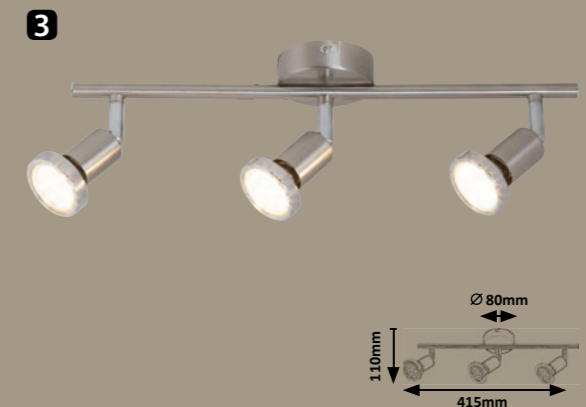

Valentine

1 6846 **M**
• LED 3W (220lm, 3000K) incl.
GU10 / 1x max. 50W • IP20
matte black/copper

2 6847 **M**
• LED 3W (220lm, 3000K) incl.
GU10 / 2x max. 50W • IP20
matte black/copper

3 6848 **M**
• LED 3W (220lm, 3000K) incl.
GU10 / 3x max. 50W • IP20
matte black/copper

4 6849 **M**
• LED 3W (220lm, 3000K) incl.
GU10 / 4x max. 50W • IP20
matte black/copper

Valentine

1 5535 **M**
• LED 3W (220lm, 3000K) incl.
GU10 / 1x max. 50W • IP20
satin chrome/ chrome

2 5536 **M**
• LED 3W (220lm, 3000K) incl.
GU10 / 2x max. 50W • IP20
satin chrome/ chrome

3 5537 **M**
• LED 3W (220lm, 3000K) incl.
GU10 / 3x max. 50W • IP20
satin chrome/ chrome

4 5538 **M**
• LED 3W (220lm, 3000K) incl.
GU10 / 4x max. 50W • IP20
satin chrome/ chrome