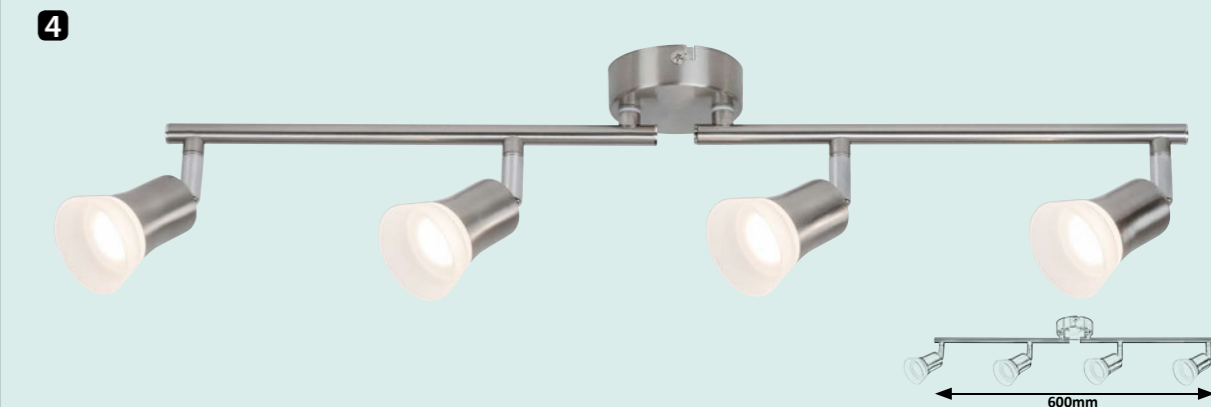

E-14 / 1x max. 40W
IP20 • • • 19633
satin chrome/ chrome/
opal glass

E-14 / 2x max. 40W
IP20 • • • 19633
satin chrome/ chrome/
opal glass

E-14 / 4x max. 40W
IP20 • • • 19633
satin chrome/ chrome/
opal glass

E-14 / 3x max. 40W
IP20 • • • 19633
satin chrome/ chrome/
opal glass

• LED / 4W
(350lm, 3000K) incl.
IP20
satin chrome/ opal glass

2 5627 **M P**

• LED / 8W
(700lm, 3000K) incl.
IP20
satin chrome/ opal glass

3 5628 **M P**

• LED / 12W
(1050lm, 3000K) incl.
IP20
satin chrome/ opal glass

4 5630 **M P**

• LED / 16W
(1400lm, 3000K) incl.
IP20
satin chrome/ opal glass

5 5629 **M P**

• LED / 12W
(1050lm, 3000K) incl.
IP20
satin chrome/ opal glass