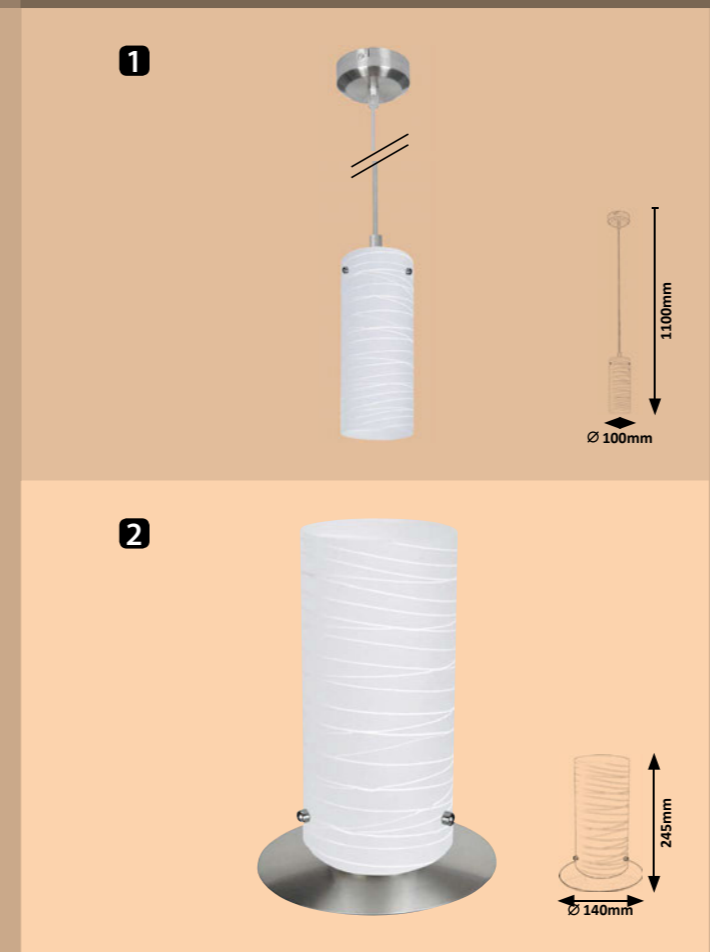

# Aurel

**1 6391** **M G**  
 E-27 / 1x max. 60W  
 IP20 • • • 19115  
 satin chrome/opal glass

**2 6393** **M G**  
 E-27 / 1x max. 60W  
 IP20 • • • 19115  
 satin chrome/opal glass

**3 6392** **M G**  
 E-27 / 3x max. 60W  
 IP20 • • 19115  
 satin chrome/opal glass