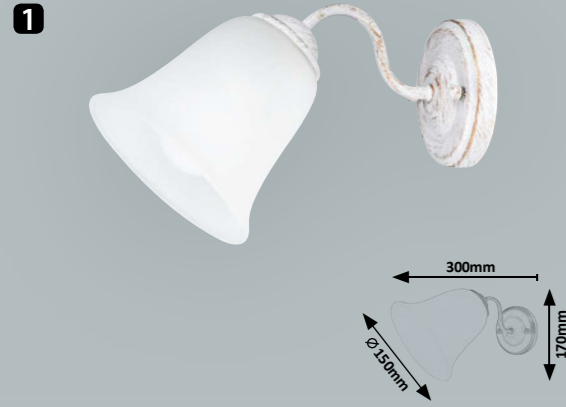

**1 7118** M G  
E-14 / 1x max. 40W  
IP20 • • • 19480  
antique bronze/white

**2 7119** M G  
E-14 / 3x max. 40W  
IP20 • • • 19480  
antique bronze/white

**3 7120** M G  
E-14 / 5x max. 40W  
IP20 • • • 19480  
antique bronze/white