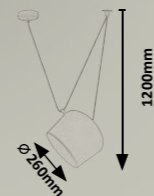

Indra

WOOD

1