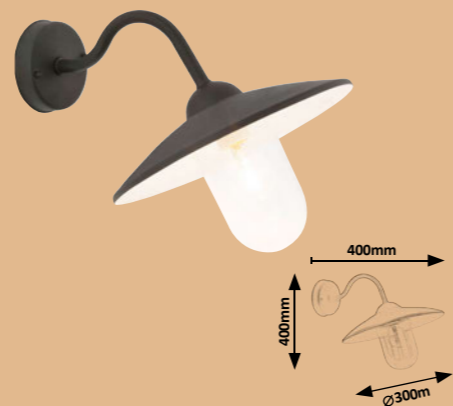

Vigo

1

2

1 8686 M G

E-27 / 1x max. 60W
IP44 • ☒ • ⚡ 19446
matte black/white

2 8687 M G

E-27 / 1x max. 60W
IP44 • ☒ • ⚡ 19446
matte black/white

Pavia

1

2

1 8069 M G

E-27 / 1x max. 60W
IP44 • ☒ • ⚡ 19527
matte black/transparent

2 8070 M G

E-27 / 1x max. 60W
IP44 • ☒ • ⚡ 19527
matte black/transparent