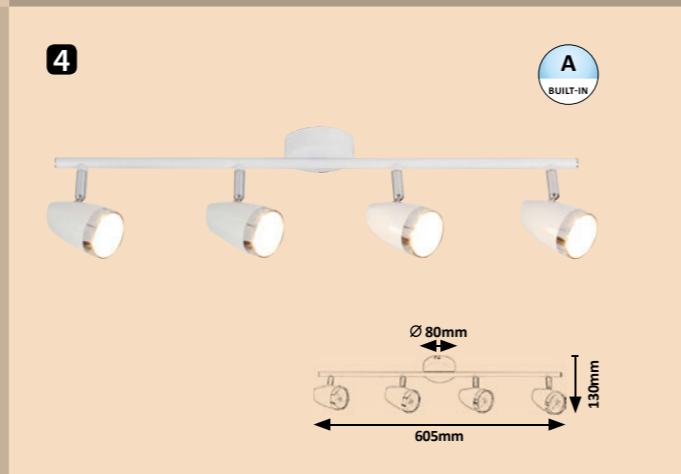

Karen

Karen

1 6666 (M P)
• LED / 4W
(280lm, 3000K) incl.
IP20 •
white/chrome

5 998250 366661

2 6667 (M P)
• LED / 8W
(560lm, 3000K) incl.
IP20 •
white/chrome

5 998250 366678

3 6668 (M P)
• LED / 12W
(840lm, 3000K) incl.
IP20 •
white/chrome

5 998250 366685

4 6669 (M P)
• LED / 16W
(1120lm, 3000K) incl.
IP20 •
white/chrome

5 998250 366692

1 6512 (M P)
• LED / 4W
(280lm, 3000K) incl.
IP20 •
anthracite/chrome

5 998250 365121

2 6513 (M P)
• LED / 8W
(560lm, 3000K) incl.
IP20 •
anthracite/chrome

5 998250 365138

3 6514 (M P)
• LED / 12W
(840lm, 3000K) incl.
IP20 •
anthracite/chrome

5 998250 365145

4 6515 (M P)
• LED / 16W
(1120lm, 3000K) incl.
IP20 •
anthracite/chrome

5 998250 365152