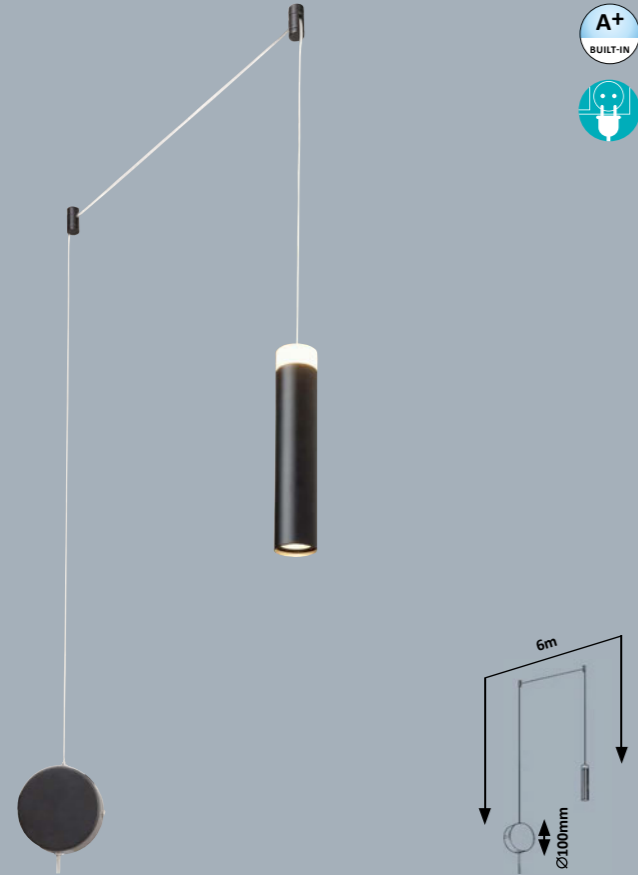

Andromeda *new*

1

A+
BUILT-IN

2