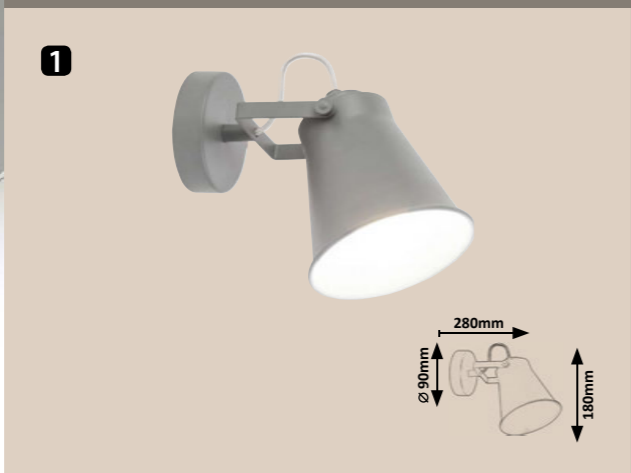

Martina

Vivienne