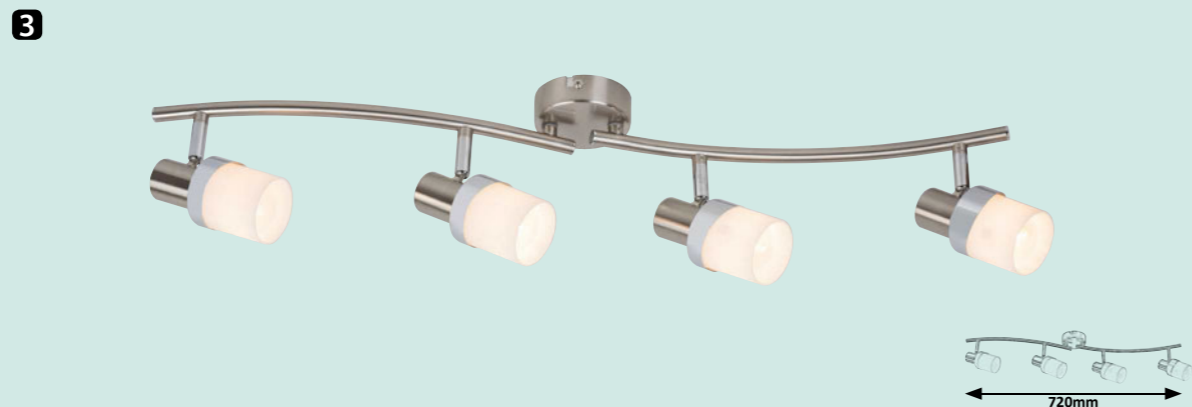

1 5631 **M G**

E-14 / 1x max. 40W
IP20 • • • 19633
satin chrome/ chrome/
opal glass

2 5632 **M G**

E-14 / 2x max. 40W
IP20 • • • 19633
satin chrome/ chrome/
opal glass

3 5634 **M G**

E-14 / 4x max. 40W
IP20 • • • 19633
satin chrome/ chrome/
opal glass

4 5633 **M G**

E-14 / 3x max. 40W
IP20 • • • 19633
satin chrome/ chrome/
opal glass

1 5626 **M P**

• LED / 4W
(350lm, 3000K) incl.
IP20
satin chrome/ opal glass

2 5627 **M P**

• LED / 8W
(700lm, 3000K) incl.
IP20
satin chrome/ opal glass

3 5628 **M P**

• LED / 12W
(1050lm, 3000K) incl.
IP20
satin chrome/ opal glass

4 5630 **M P**

• LED / 16W
(1400lm, 3000K) incl.
IP20
satin chrome/ opal glass

5 5629 **M P**

• LED / 12W
(1050lm, 3000K) incl.
IP20
satin chrome/ opal glass