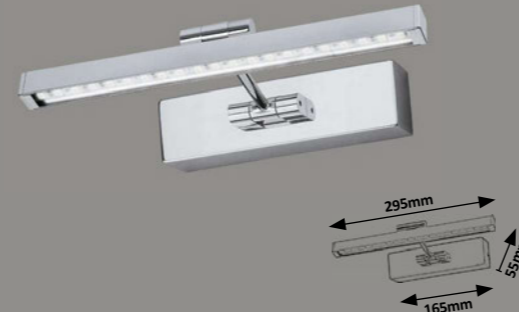

WARM White

3 I497 M P

• LED / 13W
(1170lm, 4000K) incl.
IP20
chrome

4 I498 M P

• LED / 13W
(1170lm, 3000K) incl.
IP20
bronze

1