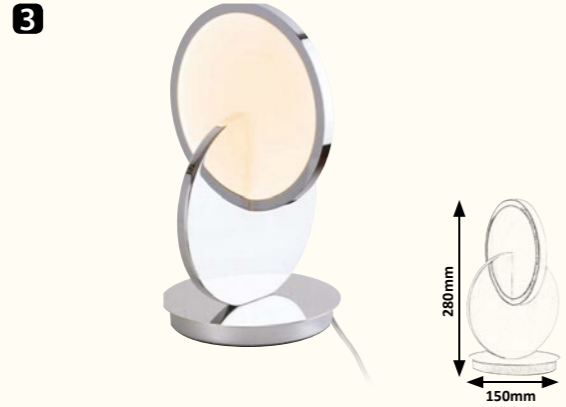

3 5654 **M**
• LED / 9W
(500lm, 3000K) incl.
IP20
satin chrome
5 998250 356549