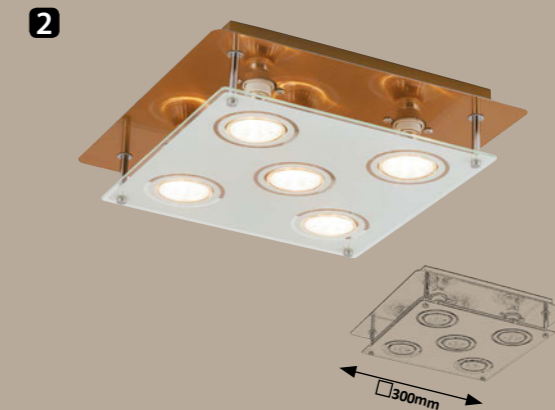

Naomi

1 2252 M G

• LED / 5W (400lm, 3000K) incl.
GU10 / 4x max. 15W
IP20 • 19487
bronze

2 2253 M G

• LED / 5W (400lm, 3000K) incl.
GU10 / 5x max. 15W
IP20 • 19488
bronze

3 2254 M G

• LED / 5W (400lm, 3000K) incl.
GU10 / 9x max. 15W
IP20 • 19489
bronze

4 2255 M G

• LED / 5W (400lm, 3000K) incl.
GU10 / 4x max. 15W
IP20 • 19491
bronze

5 2256 M G

• LED / 5W (400lm, 3000K) incl.
GU10 / 5x max. 15W
IP20 • 19492
bronze

6 2257 M G

• LED / 5W (400lm, 3000K) incl.
GU10 / 7x max. 15W
IP20 • 19490
bronze