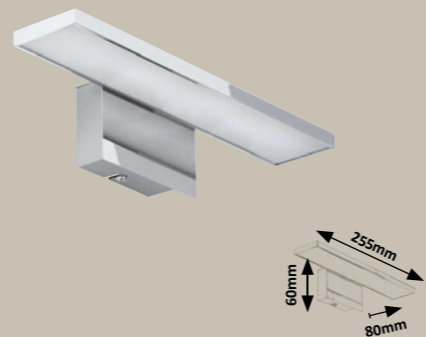

# Louise

This picture is for illustration. • A fotó csak illusztráció. • Bild ist nur Illustration.

1

3

2

4

**1 5735** (M) (P)

• LED / 5W  
(360lm, 3000K) incl.  
IP20  
chrome