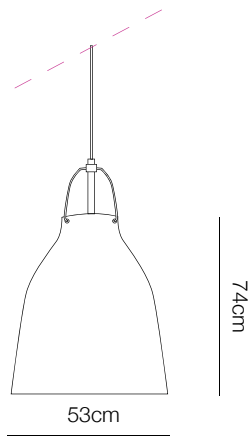

PD69-1A

PD69-1A	BLACK	E27, 60W
PD69-1A	WHITE	E27, 60W

▪ **Dimension:**