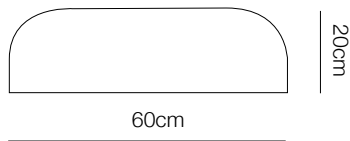

CL134-3A, 3B

CL134-3A	MATT BLACK	E27, 3x60W
CL134-3A	MATT GREY	E27, 3x60W
CL134-3A	MATT WHITE	E27, 3x60W
CL134-3B	MATT BLACK	E27, 3x60W
CL134-3B	MATT GREY	E27, 3x60W
CL134-3B	MATT WHITE	E27, 3x60W

▪ **Material:** Aluminium With Acrylic inside

▪ **Dimension 3A:**

▪ **Dimension 3B:**

3B White