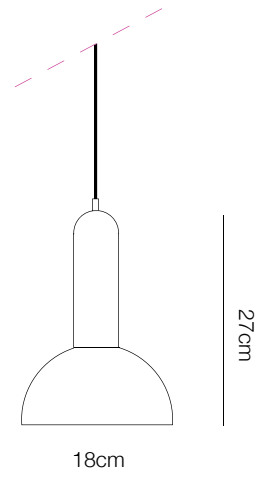

PD65-1B

PD65-1B BLACK/GOLD E27, 60W

▪ **Dimension:**