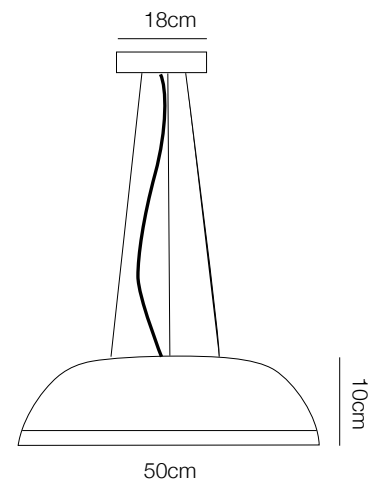

PD604 Metal