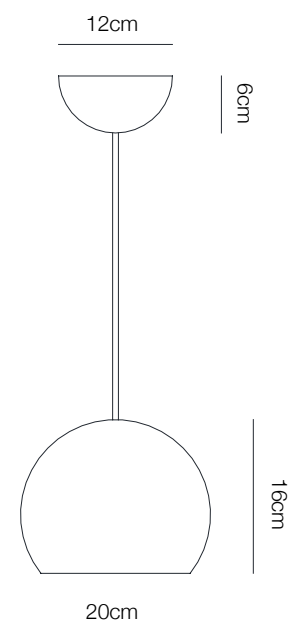

MAMIA PD 301-1

PD 301-1	ROSE GOLD	E14, 1x40
PD 301-1	48A4277	E14, 1x40
PD 301-1	CHROME	E14, 1x40
PD 301-1	COOPER PLATING	E14, 1x40

▪ **Material:** Steel