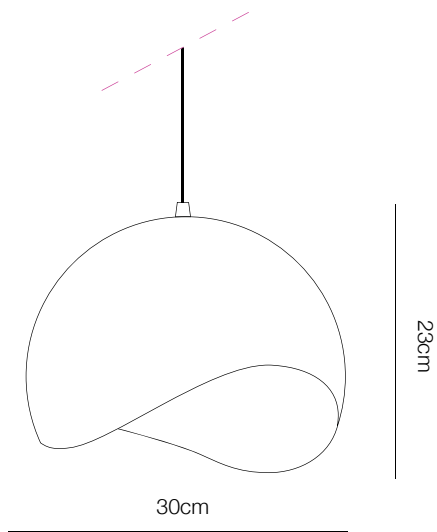

PD103-1

PD103-1	WH/TURQUOISE	E27, 60W
PD103-1	WH/GREEN	E27, 60W
PD103-1	WH/YELLOW	E27, 60W
PD103-1	WH/PINK	E27, 60W
PD103-1	WH/BLUE	E27, 60W

▪ **Dimension:**