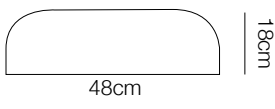

CL134-3A, 3B

CL134-3A	MATT BLACK	E27, 3x60W
CL134-3A	MATT GREY	E27, 3x60W
CL134-3A	MATT WHITE	E27, 3x60W
CL134-3B	MATT BLACK	E27, 3x60W
CL134-3B	MATT GREY	E27, 3x60W
CL134-3B	MATT WHITE	E27, 3x60W

▪ **Material:** Aluminium With Acrylic inside

▪ **Dimension 3A:**

▪ **Dimension 3B:**

3B White