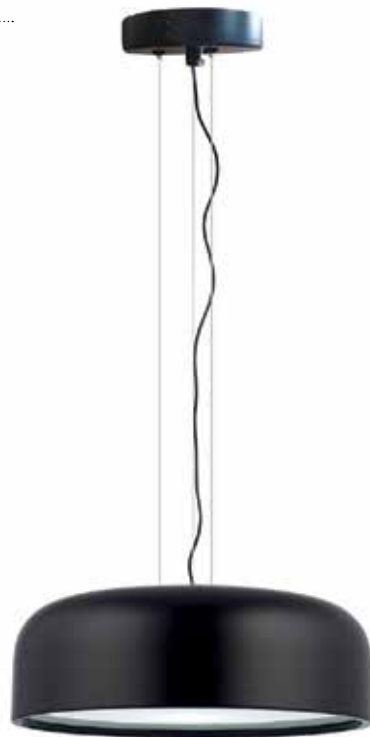

PD134-3A

PD134-3A BLACK E27, 3x60W MAX

PD134-3A BROWN E27, 3x60W MAX

PD134-3A WHITE E27, 3x60W MAX

▪ **Dimension:**

Black