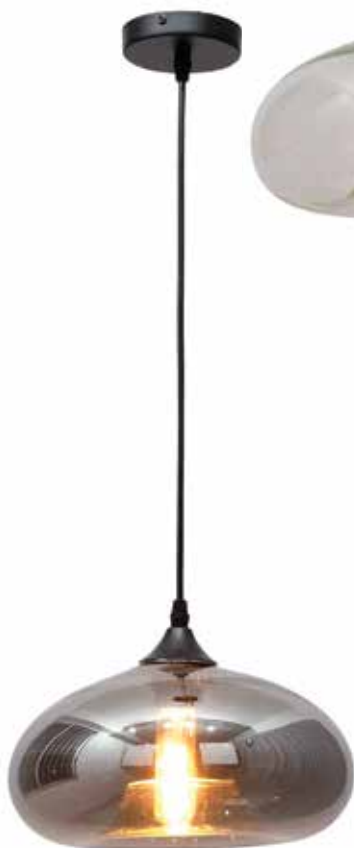

Grey

LOFT-G2

LOFT2-G2	CLEAR	E27, 40W MAX, 100-240V, IP20
LOFT2-G2	AMBER	E27, 40W MAX, 100-240V, IP20
LOFT2-G2	GREY	E27, 40W MAX, 100-240V, IP20

- **Dimension:** D280*H150mm
- 1,2 m CABLE