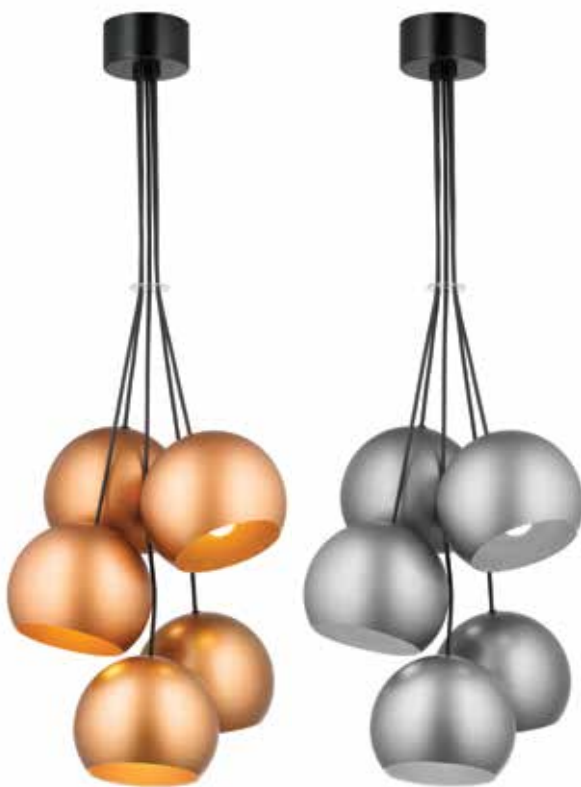

Rose Gold

Metal