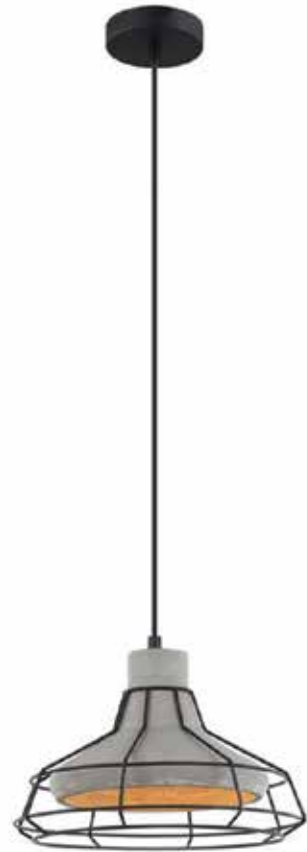

# MD40012E-1

**MD40012E-1** E27, 60W

- **Dimension:** D110\*H280mm

# MD69381B

**MD69381B** E27, 60W

- **Dimension:** D200\*H145mm Cement  
D320\*H100mm Frame