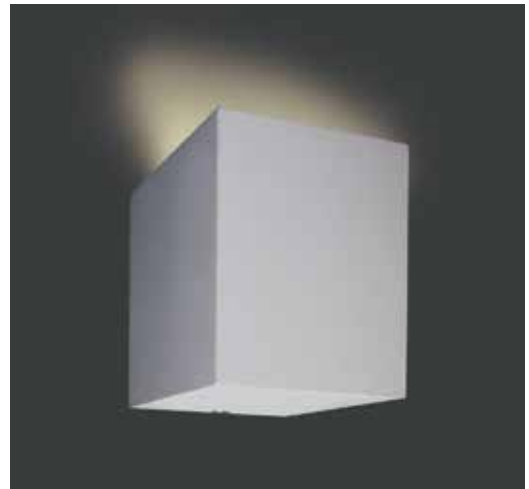

GQW7701

GQW7701A GYPSUM GU10, 40W, IP20

- **Dimension:** 85*110*112mm

GQW7701B GYPSUM 2xGU10, 40W, IP20

- **Dimension:** 85*110*190mm

- **Class Rate:** Class I

GQW7702

GQW7702A GYPSUM GU10, 40W, IP20

- **Dimension:** 90*110*112mm

GQW7702B GYPSUM 2xGU10, 40W, IP20

- **Dimension:** 90*110*190mm

- **Class Rate:** Class I

GQW7702A