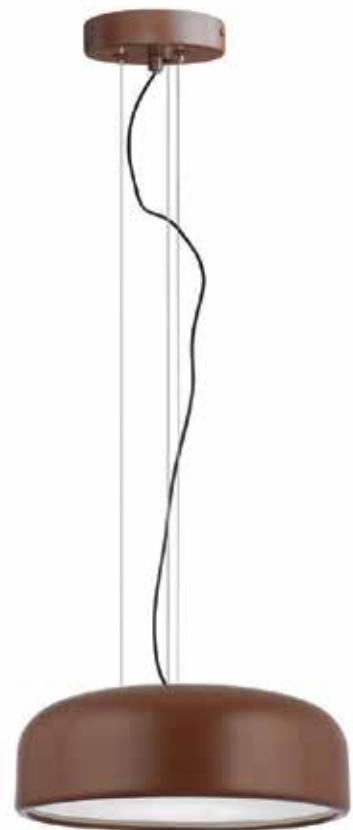

# PD134-3A

**PD134-3A** BLACK E27, 3x60W MAX

**PD134-3A** BROWN E27, 3x60W MAX

**PD134-3A** WHITE E27, 3x60W MAX

▪ **Dimension:**

Black

Brown

White