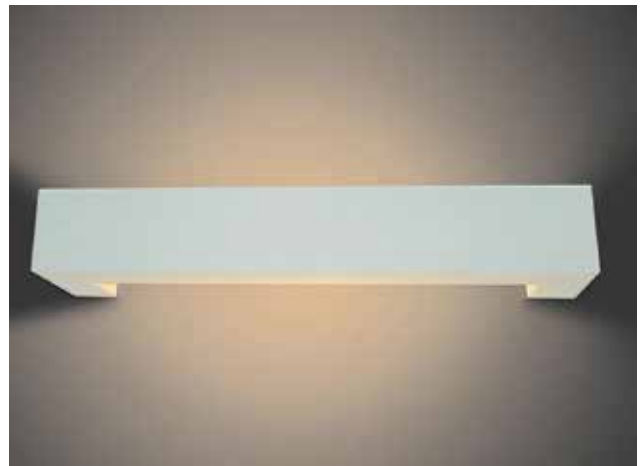

GQW3030C

GQW3027C
GQW3028C
GQW3029C
GQW3030C

GQW3027C GYPSUM G9, 40W, 230V

▪ **Dimension:** 220*75*75mm

GQW3028C GYPSUM G9, 2x40W, 230V

▪ **Dimension:** 355*75*75mm

GQW3029C GYPSUM G9, 3x40W, 230V

▪ **Dimension:** 515*75*75mm

GQW3030C GYPSUM E14, 2x40W, 230V

▪ **Dimension:** 500*120*80mm