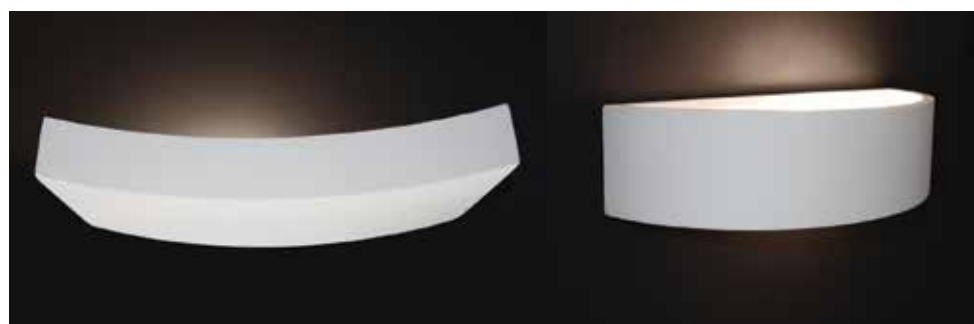

- **Dimension:** 230\*160\*100mm

**GQW3005** GYPSUM E14, 40W, IP20

- **Dimension:** 490\*140\*95mm

- **Class Rate:** Class I

GQW3089

GQW3050

GQW3034

GQW3019