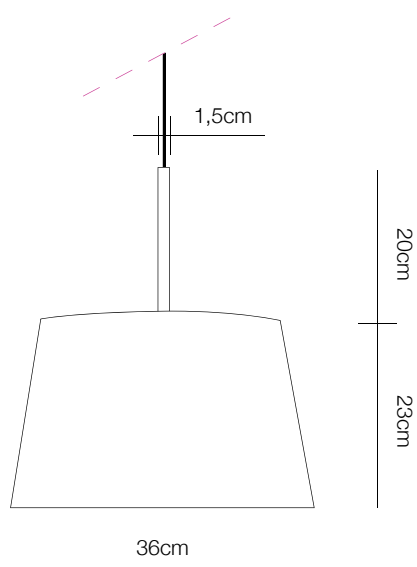

PD117-1

PD117-1	WHITE	E27, 60W
PD117-1	RED	E27, 60W
PD117-1	YELLOW	E27, 60W

▪ **Dimension:**