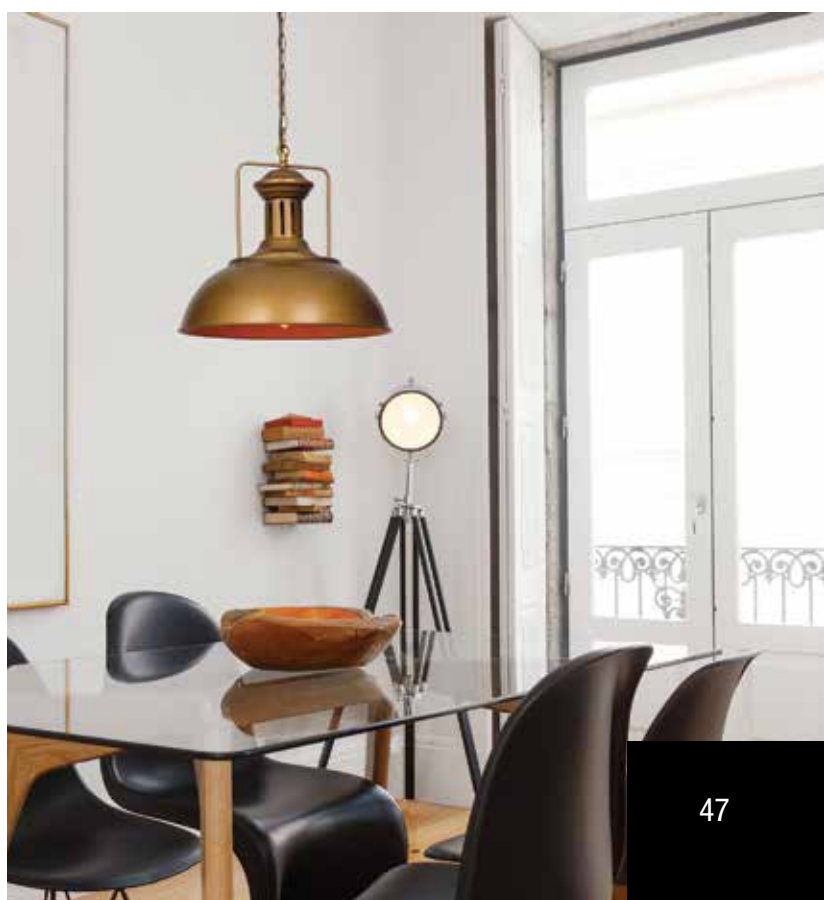

LOFT-238

LOFT-238 BRUSHED GOLD E27, 40W MAX, 100-240V,IP20

- **Dimension:** D415*H395mm
- 60cm CHAIN