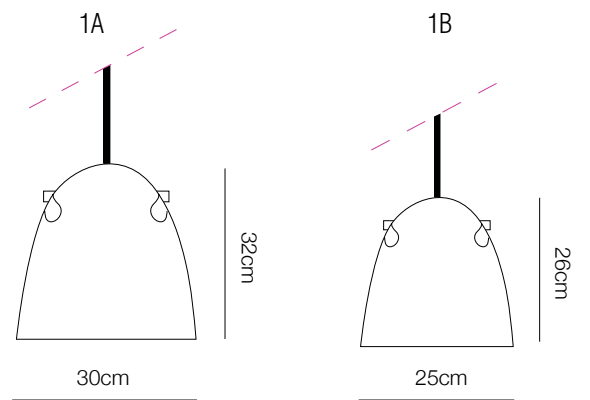

PD231-1A MATT BLACK E27, 60W

PD231-1A MATT WHITE E27, 60W

PD231-1B MATT BLACK E27, 60W

PD231-1B MATT WHITE E27, 60W

- **Material:** Steel
- **Dimension:**