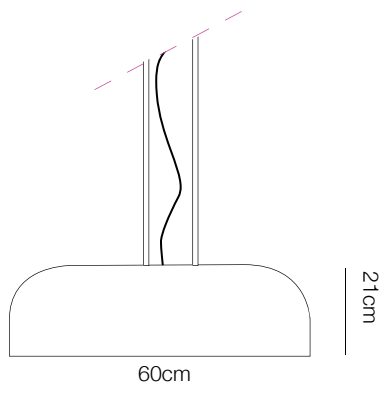

PD134-3A

PD134-3A BLACK E27, 3x60W MAX

PD134-3A BROWN E27, 3x60W MAX

PD134-3A WHITE E27, 3x60W MAX

▪ **Dimension:**

Black