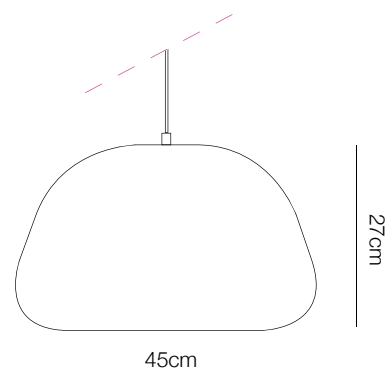

PD120-1A

PD120-1A   BLACK   E27, 60W

PD120-1A   WHITE   E27, 60W

▪ **Dimension:**