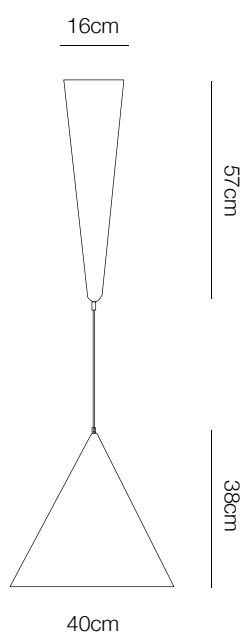

PD115-1

PD115-1 BLACK E27, 60W

PD115-1 WHITE E27, 60W

▪ **Dimension:**