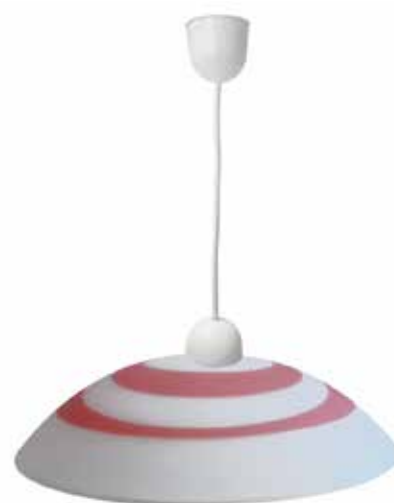

# B-07

**B-07 WH** ARWH E27, 60W, Ø400mm

**B-07 RED** ARWH E27, 60W, Ø400mm

**B-07 GR** ARWH E27, 60W, Ø400mm

**B-07 BL** ARWH E27, 60W, Ø400mm

**B-07 BE** ARWH E27, 60W, Ø400mm

WHITE

RED