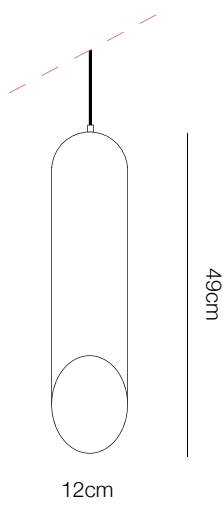

PD060-1

PD060-1WB BLACK/GOLD E27, 60W

PD060-1WG WHITE/GOLD E27, 60W

▪ **Dimension:**