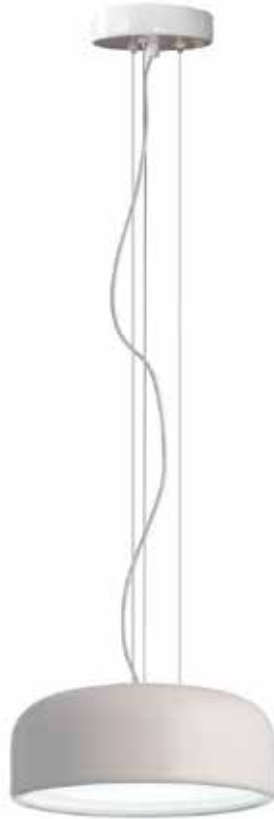

PD134-3B

White

PD134-3B	BLACK	E27, 3x60W MAX
PD134-3B	BROWN	E27, 3x60W MAX
PD134-3B	WHITE	E27, 3x60W MAX

▪ **Dimension:**