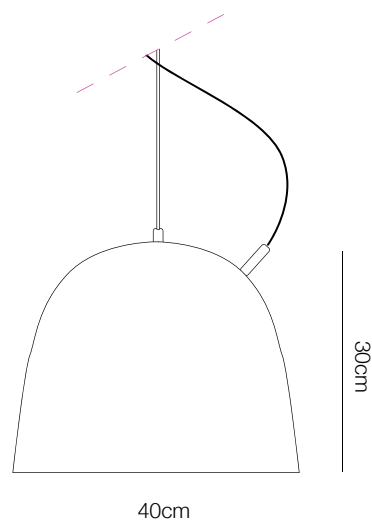

▪ **Dimension:**