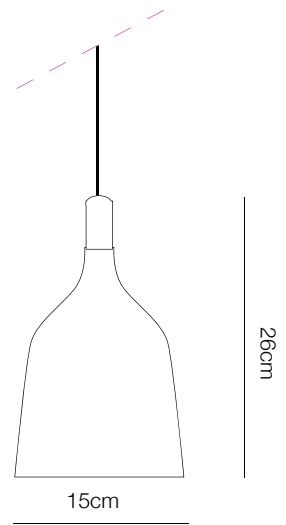

▪ **Dimension:**