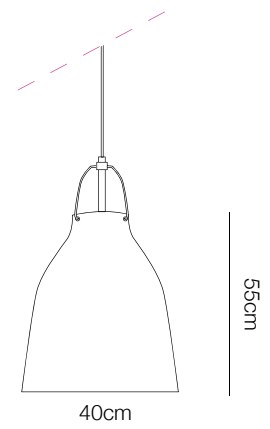

▪ **Dimension:**