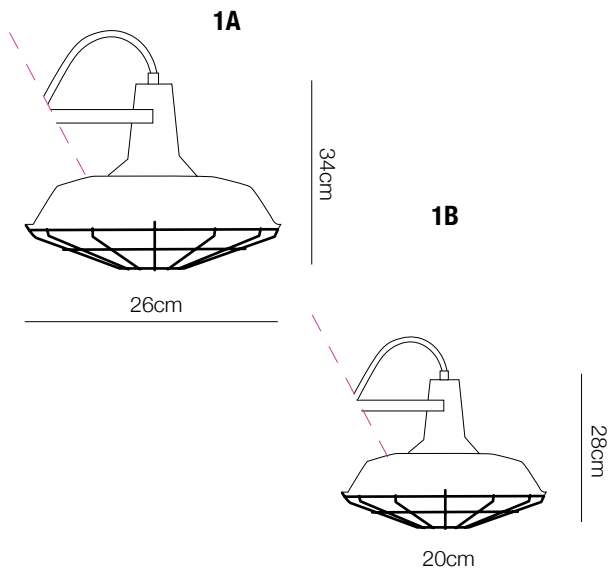

## WL101-1A, 1B

<b>WL101-1A</b>	RUST	E27, 60W
<b>WL101-1A</b>	MATT BLACK	E27, 60W
<b>WL101-1B</b>	RUST	E27, 60W
<b>WL101-1B</b>	MATT BLACK	E27, 60W

▪ **Dimension:**

1B Matt Black

1B Rust