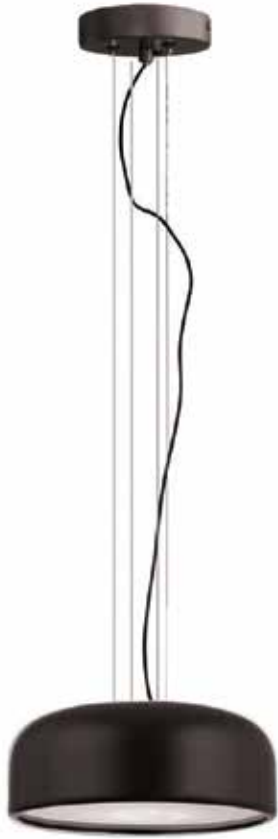

PD134-3B

Black