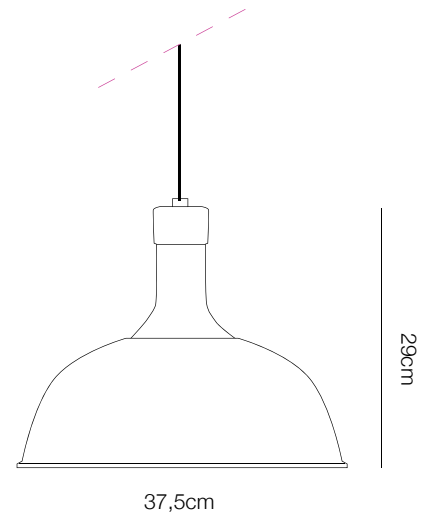

# PD102-1

PD107-1	ORANGE	E27, 60W
PD107-1	GREEN	E27, 60W
PD107-1	RED	E27, 60W

▪ **Dimension:**