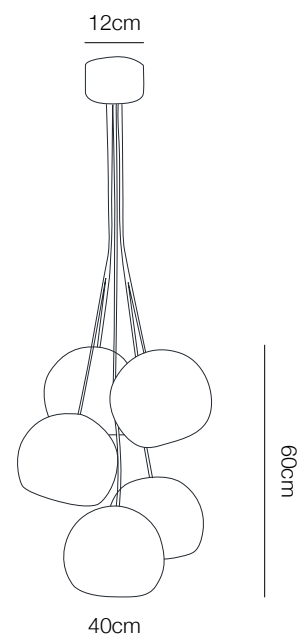

PD 301-5

PD 301-5	ROSE GOLD	E14, 5x40W
PD 301-5	METAL	E14, 5x40W

▪ **Material:** Steel