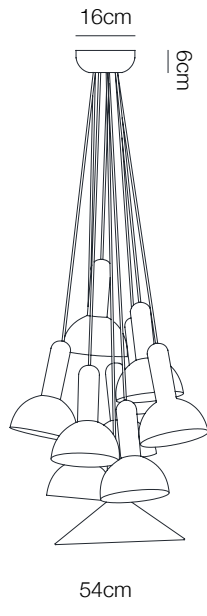

## PD 65-10

<b>PD 65-10</b>	GOLD	E27, 10x40W
<b>PD 65-10</b>	MATT BLACK	E27, 10x40W
<b>PD 65-10</b>	48A4277	E27, 10x40W
<b>PD 65-10</b>	2295	E27, 10x40W

▪ **Material:** Aluminium

78cm normally

48A4277

Gold