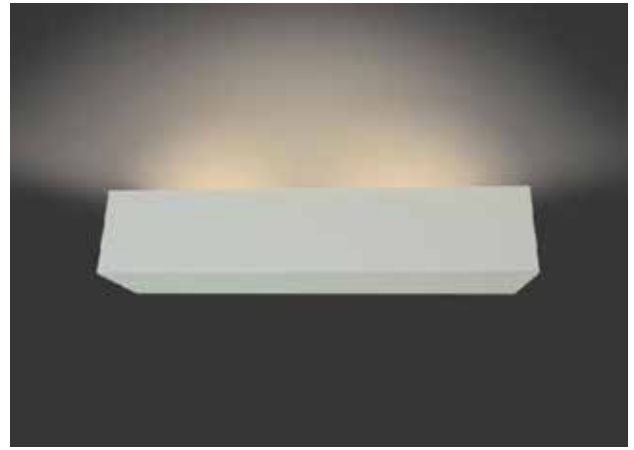

GQW3028C

GQW3027C
GQW3028C
GQW3029C
GQW3030C

GQW3027C GYPSUM G9, 40W, 230V

▪ **Dimension:** 220*75*75mm

GQW3028C GYPSUM G9, 2x40W, 230V

▪ **Dimension:** 355*75*75mm

GQW3029C GYPSUM G9, 3x40W, 230V

▪ **Dimension:** 515*75*75mm

GQW3030C GYPSUM E14, 2x40W, 230V

▪ **Dimension:** 500*120*80mm