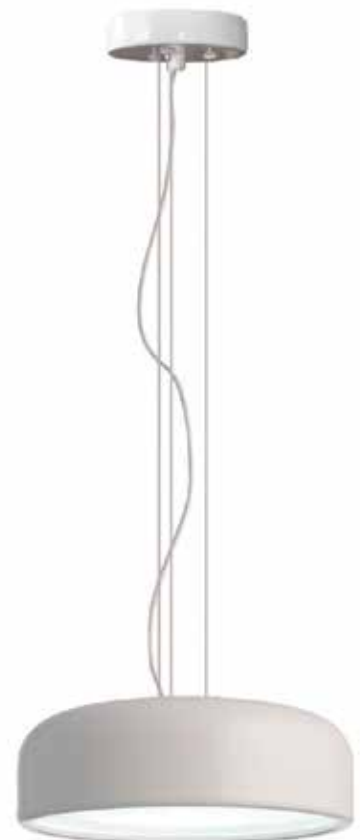

# PD134-3A

**PD134-3A** BLACK E27, 3x60W MAX

**PD134-3A** BROWN E27, 3x60W MAX

**PD134-3A** WHITE E27, 3x60W MAX

▪ **Dimension:**

Black

Brown

White