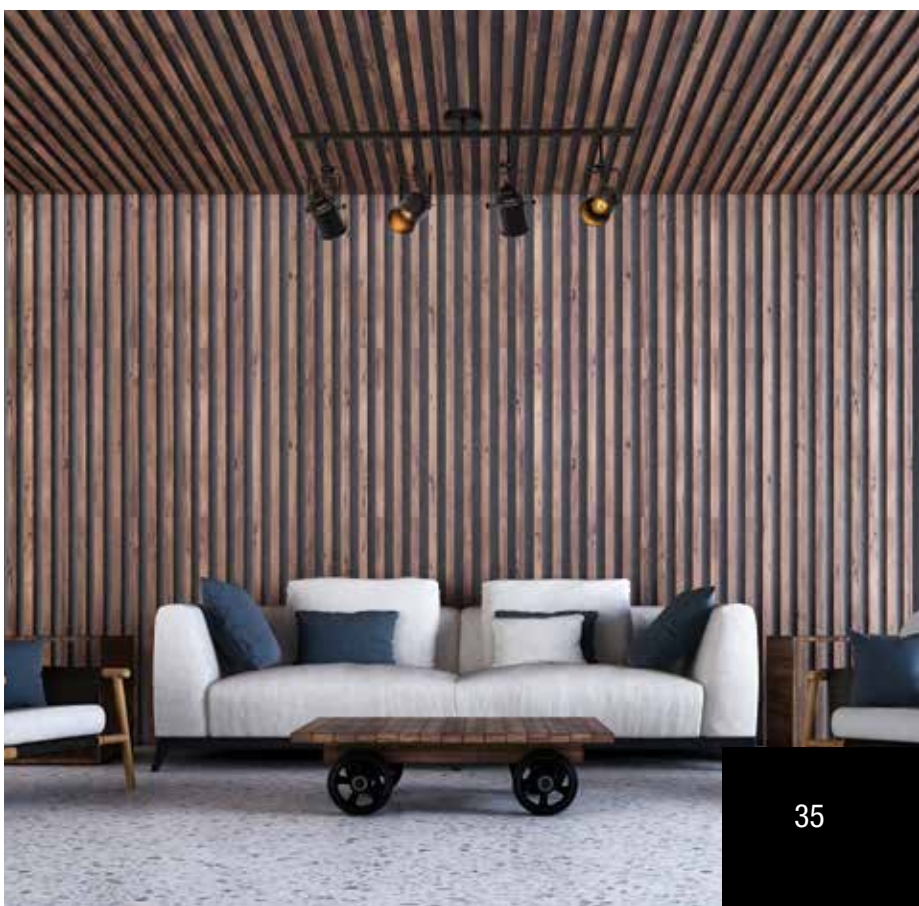

LOFT249-L-4, L-3, L-2, L-1

LOFT249-L-4 MATT BLACK E27, 4X40W

▪ **Dimension:** L1000*H360mm

LOFT249-L-3 MATT BLACK E27, 3X40W

▪ **Dimension:** L700*H360mm

LOFT249-L-2 MATT BLACK E27, 2X40W

▪ **Dimension:** L450*H360mm

LOFT249-L-1 MATT BLACK E27, 1X40W

▪ **Dimension:** L90*H360mm