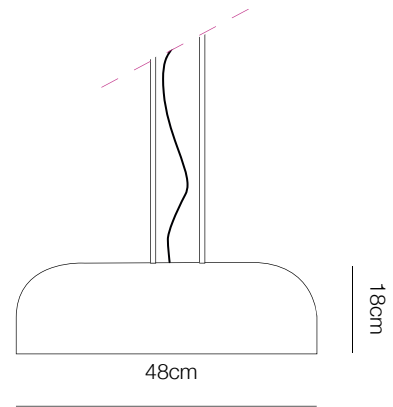

# PD134-3B

Black

Brown

White

<b>PD134-3B</b>	BLACK	E27, 3x60W MAX
<b>PD134-3B</b>	BROWN	E27, 3x60W MAX
<b>PD134-3B</b>	WHITE	E27, 3x60W MAX

▪ **Dimension:**