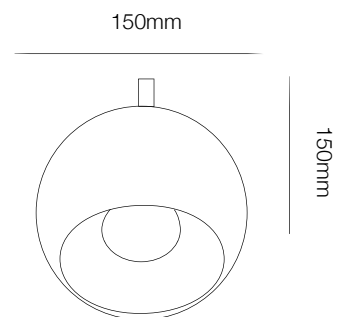

PD123-7

PD123-7 BLACK E14, 7x40W

PD123-7 WHITE E14, 7x40W

▪ **Dimension:** Ø470mm